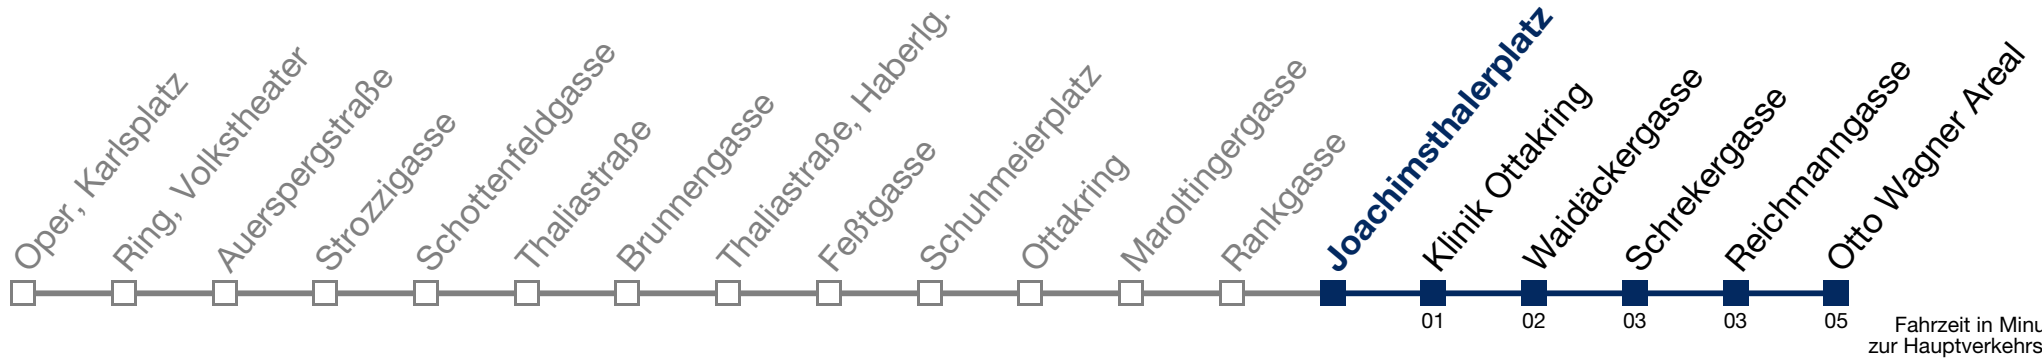

1	05	35
2	05	35
3	05	35
4	05	35
5	05	

bis Joachimsthalerplatz

Samstag, Sonn- und Feiertag

1	21	51
2	21	51
3	21	51
4	21	51
5	11	

N46 Otto Wagner Areal

Montag bis Freitag

kein Betrieb

Samstag, Sonn- und Feiertag