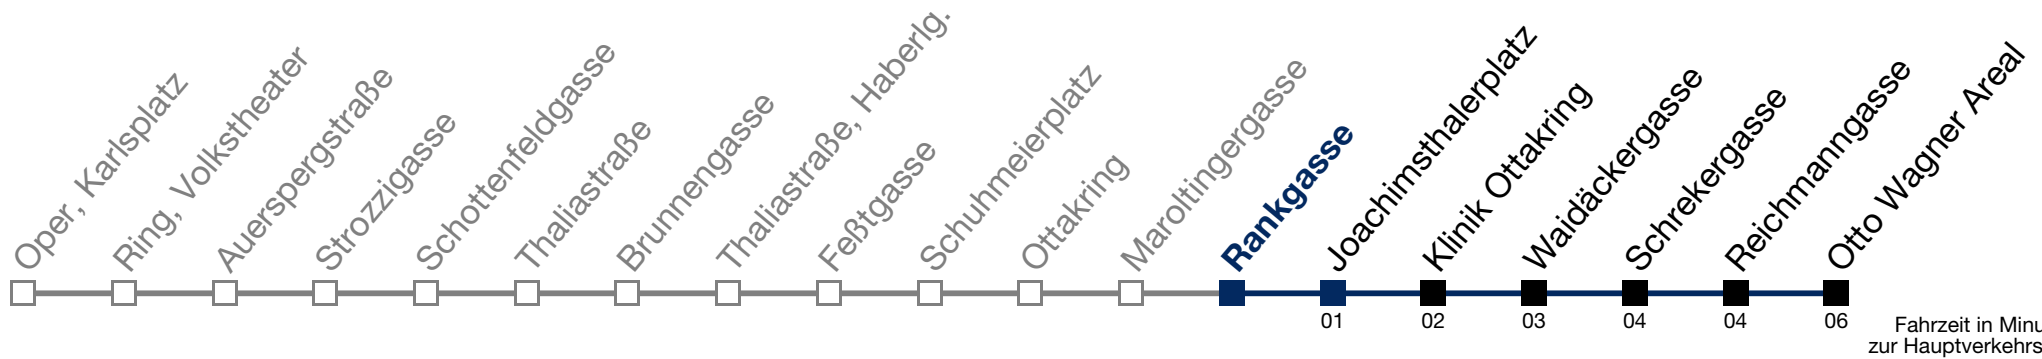

N46 Otto Wagner Areal

Montag bis Freitag

1	04	34
2	04	34
3	04	34
4	04	34
5	04	

bis Joachimsthalerplatz

Samstag, Sonn- und Feiertag

1	20	50
2	20	50
3	20	50
4	20	50
5	10	

N46 Otto Wagner Areal

Montag bis Freitag

1	05	35
2	05	35
3	05	35
4	05	35
5	05	

bis Joachimsthalerplatz

Samstag, Sonn- und Feiertag

1	21	51
2	21	51
3	21	51
4	21	51
5	11	

N46 Otto Wagner Areal

Montag bis Freitag

kein Betrieb

Samstag, Sonn- und Feiertag