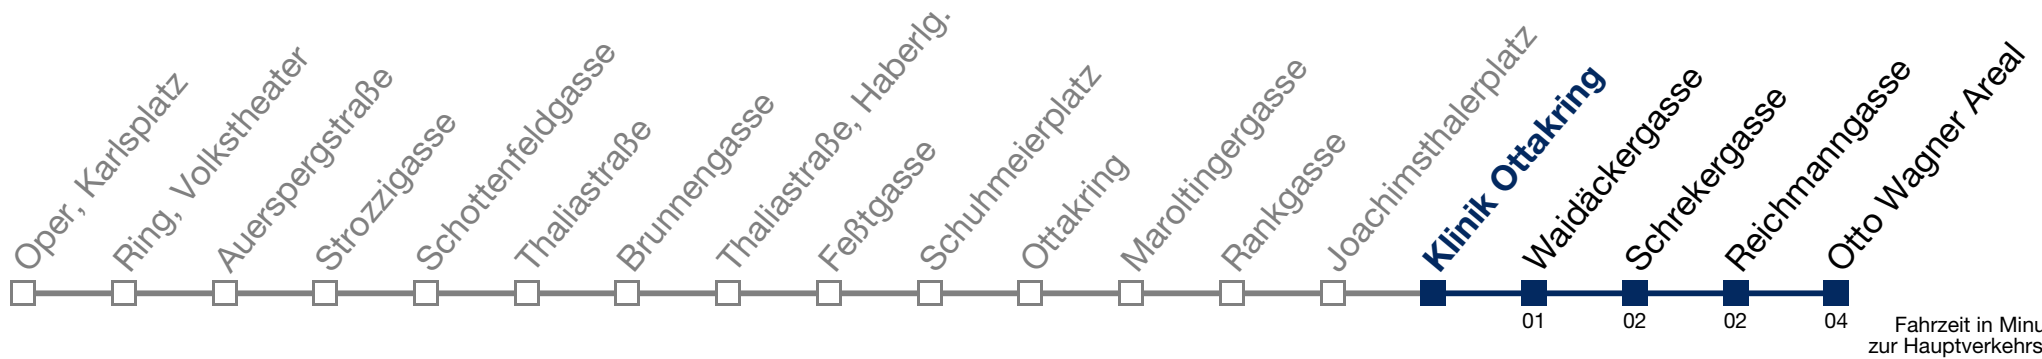

N46 Otto Wagner Areal

Montag bis Freitag

kein Betrieb

Samstag, Sonn- und Feiertag

0 53

1 23 53

2 23 53

3 23 53

4 23 53