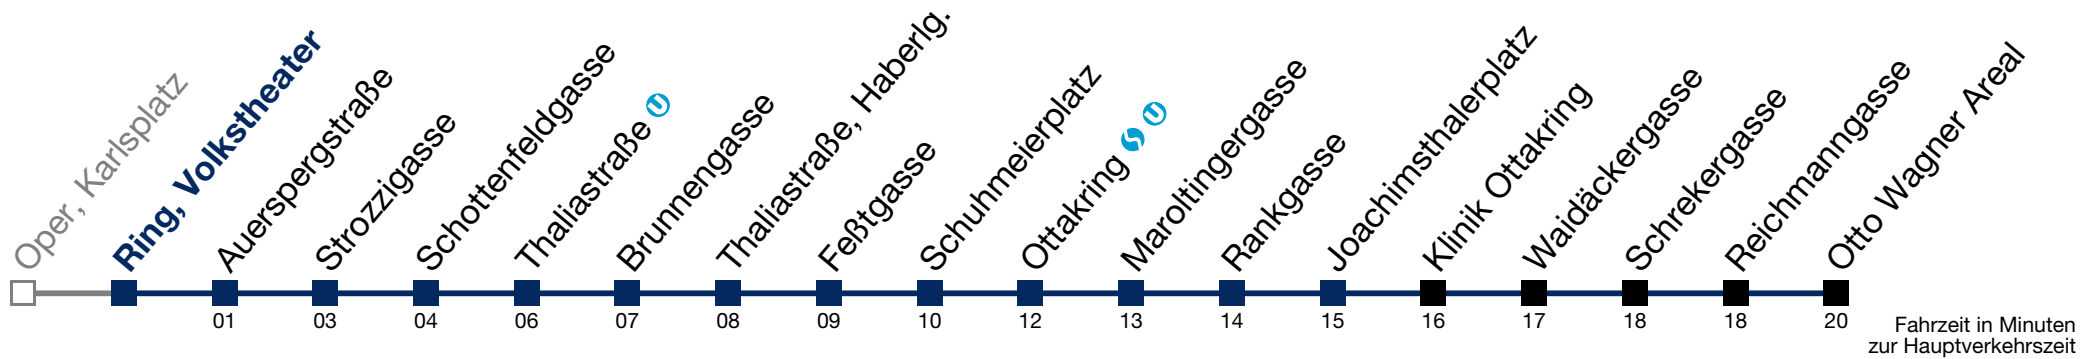

N46 Otto Wagner Areal

Montag bis Freitag

0	47	
1	17	47
2	17	47
3	17	47
4	17	47

bis Joachimsthalerplatz

Samstag, Sonn- und Feiertag

0			
1	03	33	
2	03	33	
3	03	33	
4	03	33	53

N46 Otto Wagner Areal

Montag bis Freitag