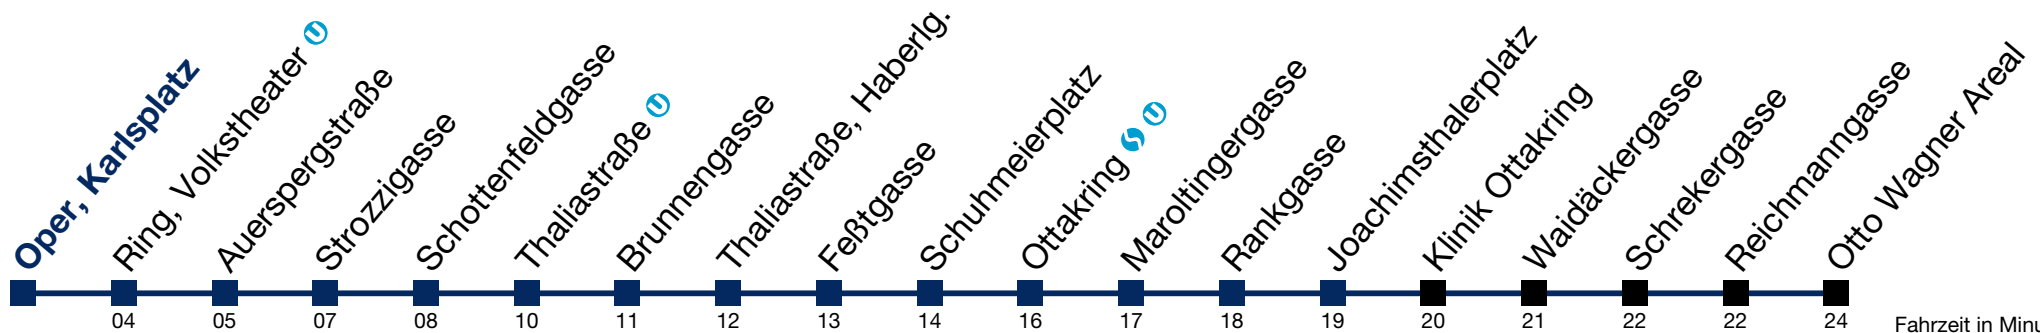

N46 Otto Wagner Areal

Montag bis Freitag

0	47	
1	17	47
2	17	47
3	17	47
4	17	47

bis Joachimsthalerplatz

Samstag, Sonn- und Feiertag

0			
1	03	33	
2	03	33	
3	03	33	
4	03	33	53

N46 Otto Wagner Areal

Montag bis Freitag