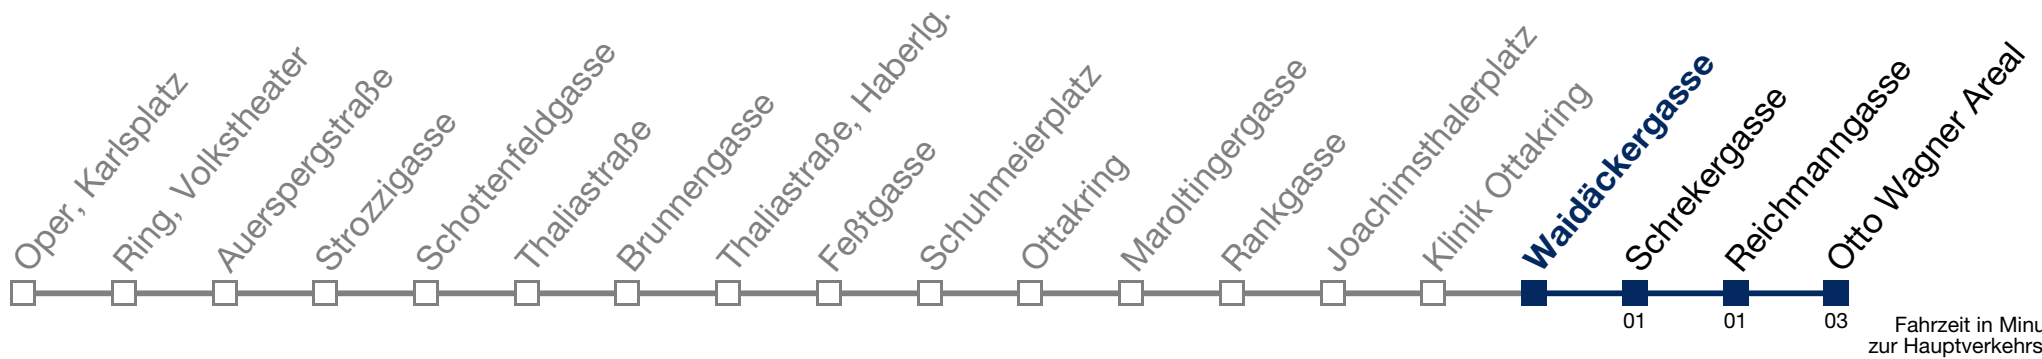

N46 Otto Wagner Areal

Montag bis Freitag

kein Betrieb

Samstag, Sonn- und Feiertag

- 0 54
- 1 24 54
- 2 24 54
- 3 24 54
- 4 24 54