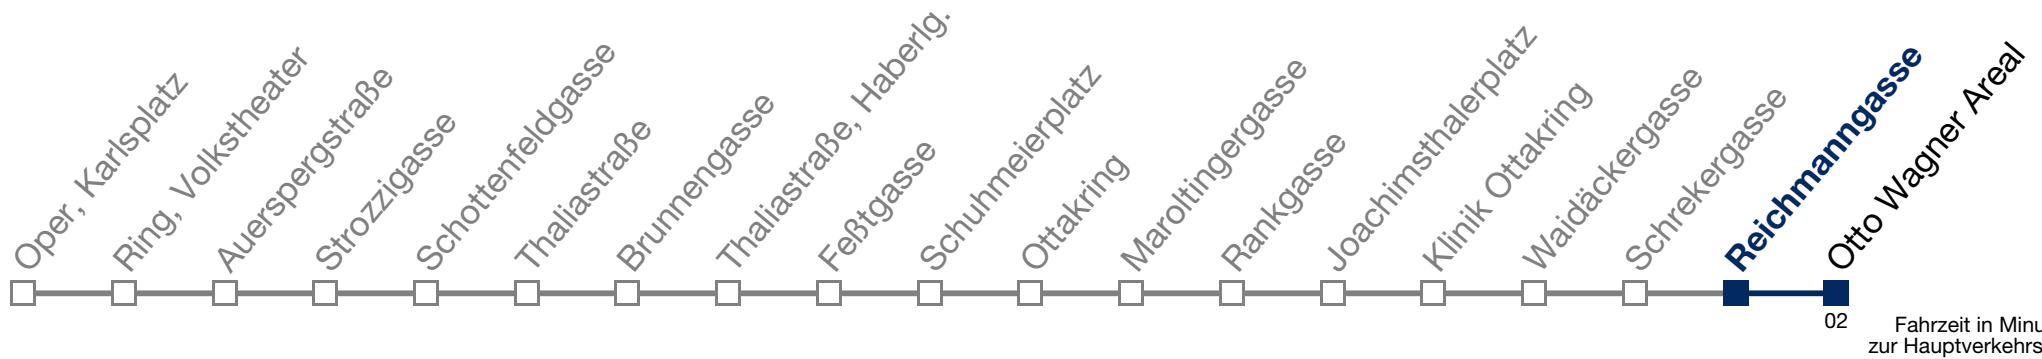

Montag bis Freitag

kein Betrieb

Samstag, Sonn- und Feiertag

- 0 55
- 1 25 55
- 2 25 55
- 3 25 55
- 4 25 55

N46 Otto Wagner Areal

Fahrzeit in Minuten
zur Hauptverkehrszeit

Montag bis Freitag

kein Betrieb