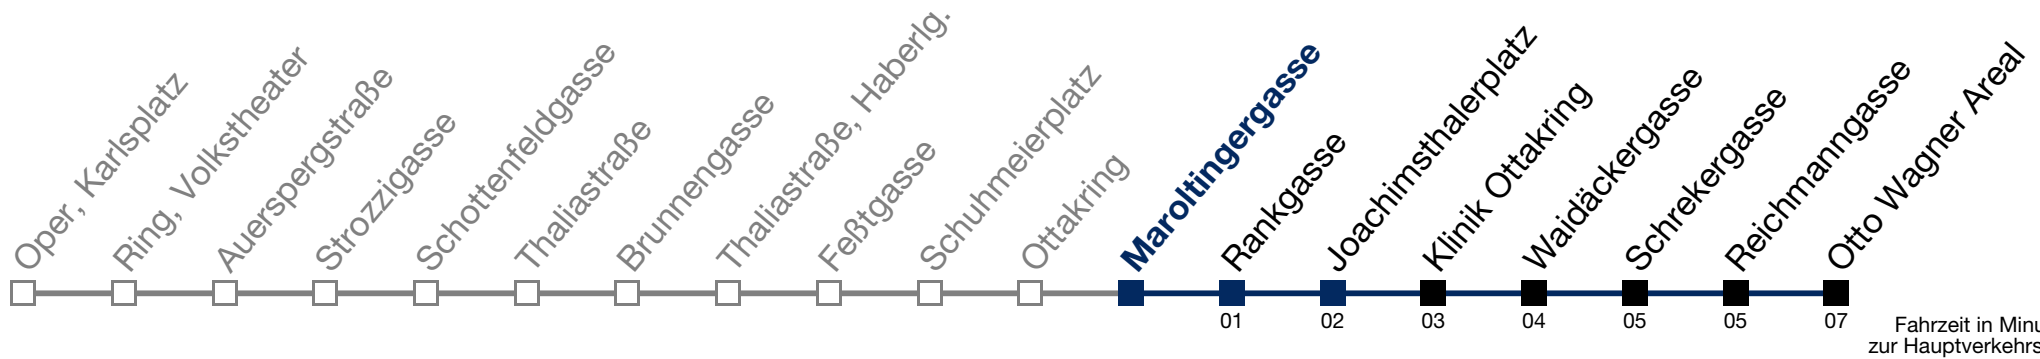

N46 Otto Wagner Areal

Montag bis Freitag

1	04	34
2	04	34
3	04	34
4	04	34
5	04	

☐ bis Joachimsthalerplatz

Samstag, Sonn- und Feiertag

1	20	50
2	20	50
3	20	50
4	20	50
5	10