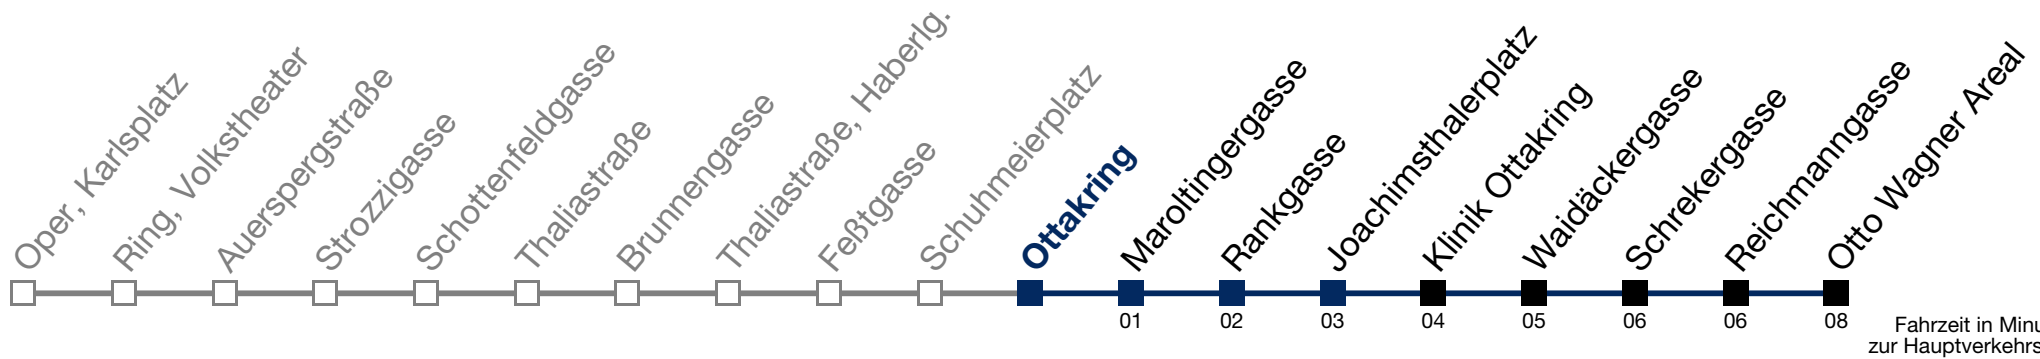

N46 Otto Wagner Areal

Montag bis Freitag

1	03	33
2	03	33
3	03	33
4	03	33
5	03	

☐ bis Joachimsthalerplatz

Samstag, Sonn- und Feiertag

1	19	49
2	19	49
3	19	49
4	19	49
5	09