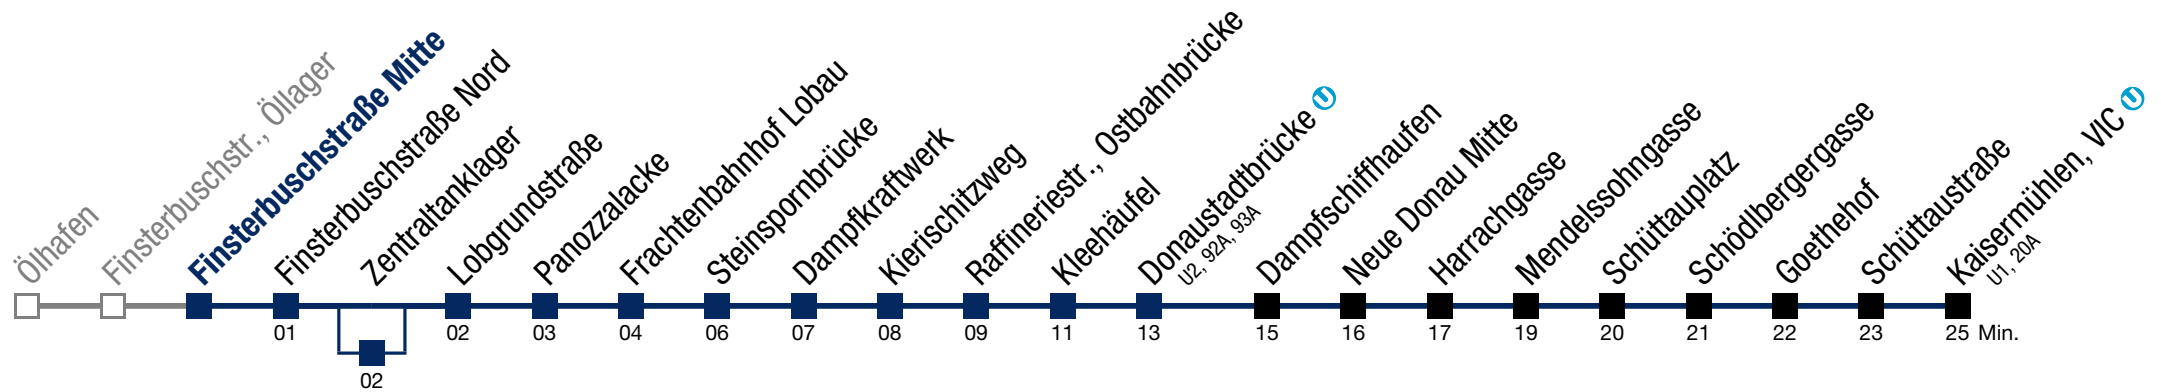

92B Kaisermühlen, VIC

Montag bis Freitag

6	19	49	
7	18	48	
8	17	37	58
9	18	38	58
10	18	38	58
11	18	38	58
12	18	38	58
13	19	47	
14	17	47	
15	17	47	
16	17	47	
17	17	37	57
18	17	37	58
19	17	38	58
20	18	38	58
21	18	38	58

Samstag

6				
7	22	37	52	
8	07	22	37	52
9	07	22	37	52
10	07	22	37	52
11	07	22	37	52
12	07	22	37	52
13	07	22	37	52
14	07	22	37	52
15	07	22	37	52
16	07	22	37	52
17	07	22	37	52
18	07	22	37	54
19	09	24	39	54
20	09	24	39	54
21	09	24	40	54

Sonn- und Feiertag

6				
7	32			
8	09	24	39	54
9	09	24	39	54
10	09	24	39	53
11	07	22	37	52
12	07	22	37	52
13	07	22	37	52
14	07	22	37	52
15	07	22	37	52
16	07	22	37	52
17	07	22	37	52
18	07	22	37	54
19	09	24	39	54
20	09	24	39	54
21	09	24	40	54

über Zentraltanklager bis Donaustadtbrücke

bis Donaustadtbrücke