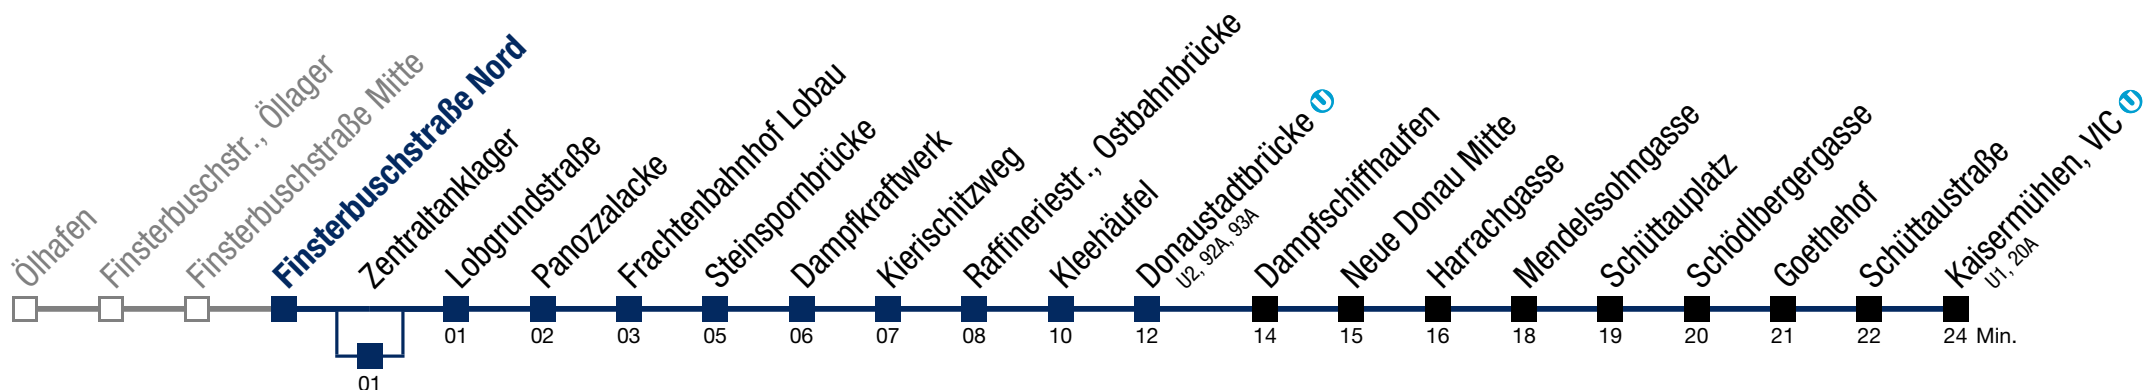

92B Kaisermühlen, VIC

Montag bis Freitag

6	20	50	
7	19	49	
8	18	38	59
9	19	39	59
10	19	39	59
11	19	39	59
12	19	39	59
13	20	48	
14	18	48	
15	18	48	
16	18	48	
17	18	38	58
18	18	38	59
19	18	39	59
20	19	39	59
21	19	39	59

Samstag

6				
7	23	38	53	
8	08	23	38	53
9	08	23	38	53
10	08	23	38	53
11	08	23	38	53
12	08	23	38	53
13	08	23	38	53
14	08	23	38	53
15	08	23	38	53
16	08	23	38	53
17	08	23	38	53
18	08	23	38	55
19	10	25	40	55
20	10	25	40	55
21	10	25	41	55

Sonn- und Feiertag

6				
7	33			
8	10	25	40	55
9	10	25	40	55
10	10	25	40	54
11	08	23	38	53
12	08	23	38	53
13	08	23	38	53
14	08	23	38	53
15	08	23	38	53
16	08	23	38	53
17	08	23	38	53
18	08	23	38	55
19	10	25	40	55
20	10	25	40	55
21	10	25	41	55

☐ über Zentraltanklager bis Donaustadtbrücke

☒ bis Donaustadtbrücke