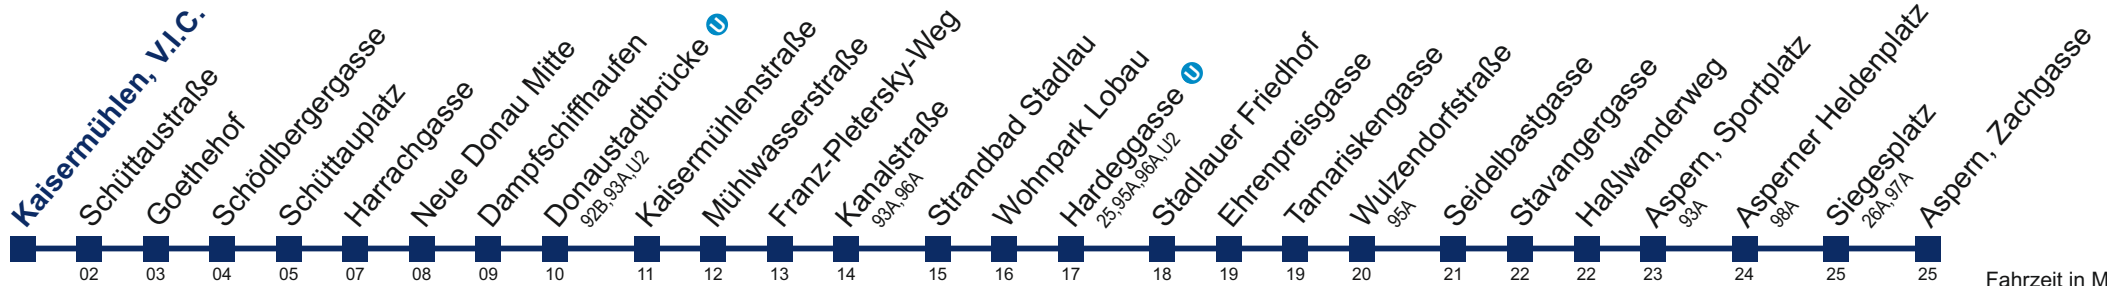

92A Aspern, Zachgasse

Fahrzeit in Minuten zur Hauptverkehrszeit

Montag bis Freitag

4	55
5	17 32 47
6	02 17 24 30 35 40 45 50 55
7	00 05 10 15 20 25 30 35 40 45 50 55
8	00 05 10 15 20 25 30 35 40 45 50 55
9	03 10 18 25 33 40 48 55
10	03 10 18 25 33 40 48 55
11	03 10 18 25 33 40 48 55
12	03 10 18 25 33 40 48 55
13	03 10 18 25 33 40 48 55
14	03 10 18 25 33 39 45 51 57
15	03 09 15 21 27 33 39 45 51 57
16	03 09 15 21 27 33 39 45 51 57
17	03 09 15 21 27 33 39 45 51 57
18	03 09 15 21 27 33 39 45 51 57
19	03 09 15 21 27 33 39 45 51 57
20	03 09 15 21 27 33 45 57
21	09 21 33 47
22	02 17 32 47
23	02 17 32 47
0	02 17 32 45