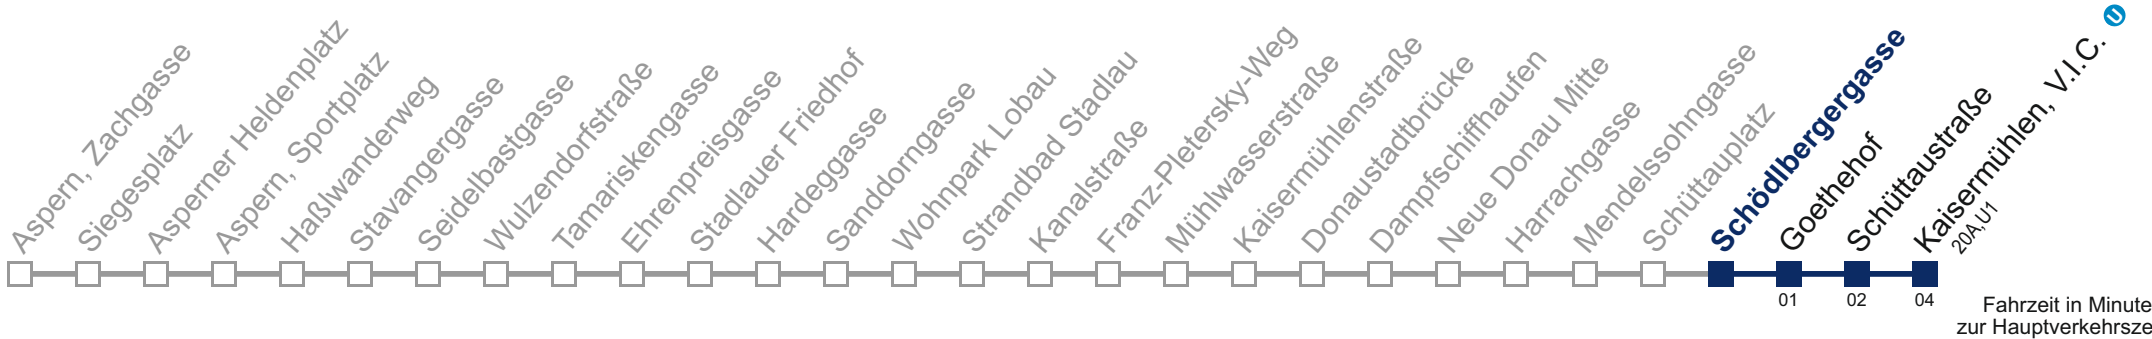

Kaufen Sie Ihre Tickets bequem mit der WienMobil-App.
Buy your tickets easily via our WienMobil app.

92A Kaisermühlen, V.I.C.

Montag bis Freitag

4	50
5	07 22 37 52
6	03 15 21 27 33 - - - -
7	- - - Intervall 5' - - -
8	- - - - - - - - - 58
9	03 08 14 21 29 36 44 51 59
10	06 14 21 29 36 44 51 59
11	06 14 21 29 36 44 51 59
12	06 14 21 29 36 44 51 59
13	06 14 21 29 36 44 51 59
14	06 14 21 29 36 44 51 57
15	03 - - Intervall 6' - -
16	- - - - - - - - -
17	- - - - - - - - -
18	- - - - - - - - -
19	- - - - - - - - 51 58
20	04 10 16 22 28 34 40 52
21	04 16 28 40 52
22	07 22 37 52
23	07 22 37 52
0	07 22 37