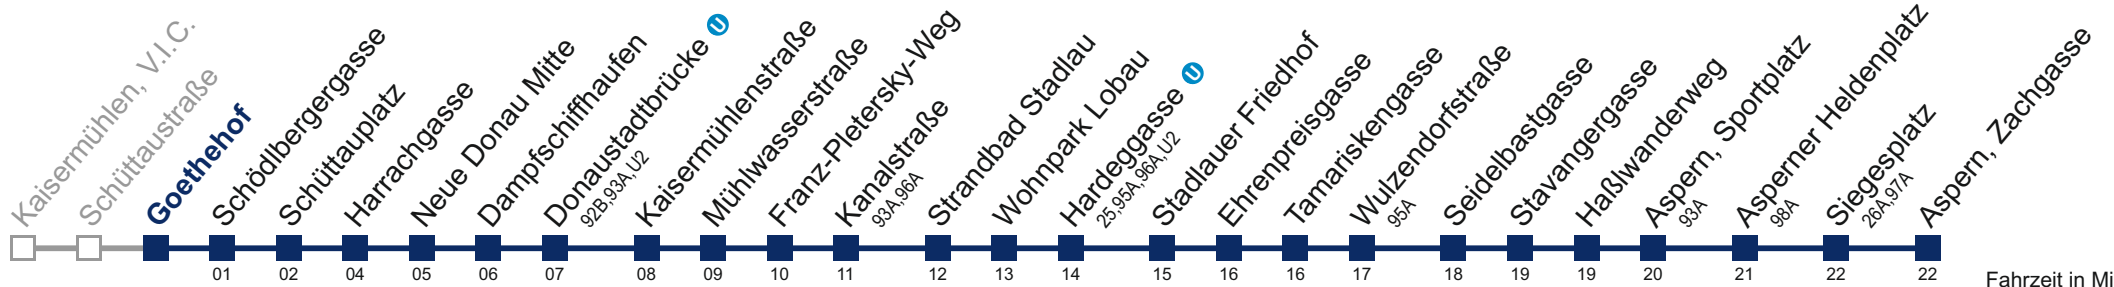

□ bis Donaustadtbrücke

Kaufen Sie Ihre Tickets bequem mit der WienMobil-App.
Buy your tickets easily via our WienMobil app.

92A Aspern, Zachgasse

Fahrzeit in Minuten zur Hauptverkehrszeit

Montag bis Freitag