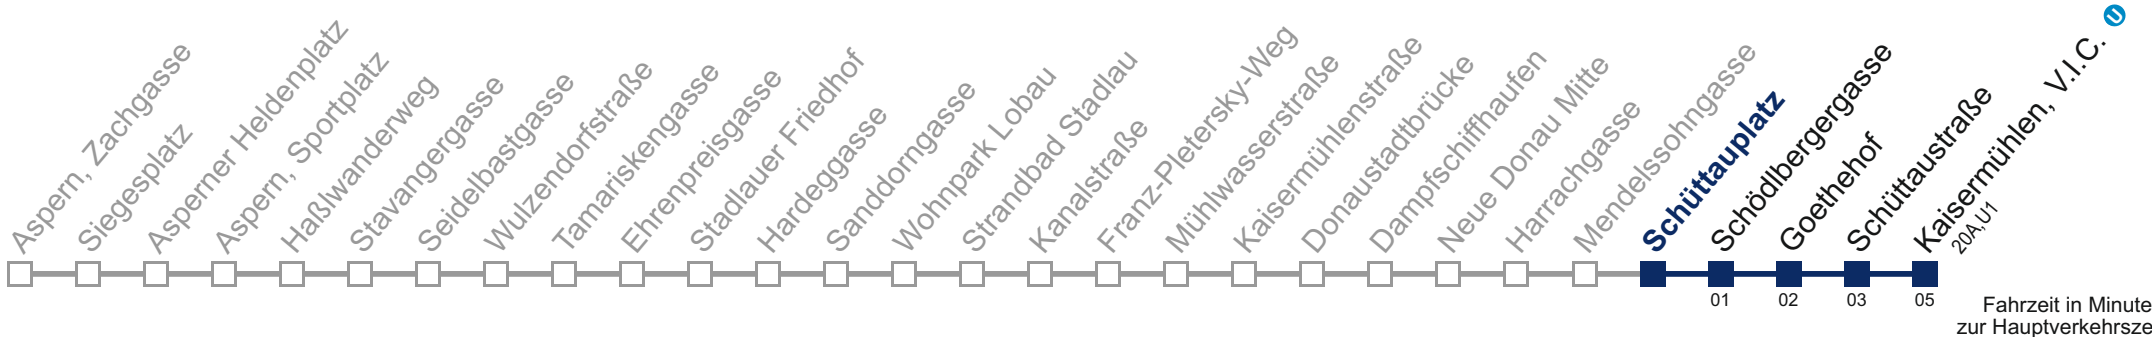

Fahrzeit in Minuten zur Hauptverkehrszeit

Kaufen Sie Ihre Tickets bequem mit der WienMobil-App.
Buy your tickets easily via our WienMobil app.

92A Kaisermühlen, V.I.C.

Montag bis Freitag

4	49
5	06 21 36 51
6	02 14 20 26 32 - - - -
7	- - - Intervall 5' - - -
8	- - - - - - - - - 57
9	02 07 13 20 28 35 43 50 58
10	05 13 20 28 35 43 50 58
11	05 13 20 28 35 43 50 58
12	05 13 20 28 35 43 50 58
13	05 13 20 28 35 43 50 58
14	05 13 20 28 35 43 50 56
15	02 - - Intervall 6' - -
16	- - - - - - - - -
17	- - - - - - - - -
18	- - - - - - - - -
19	- - - - - - - - 50 57
20	03 09 15 21 27 33 39 51
21	03 15 27 39 51
22	06 21 36 51
23	06 21 36 51
0	06 21 36