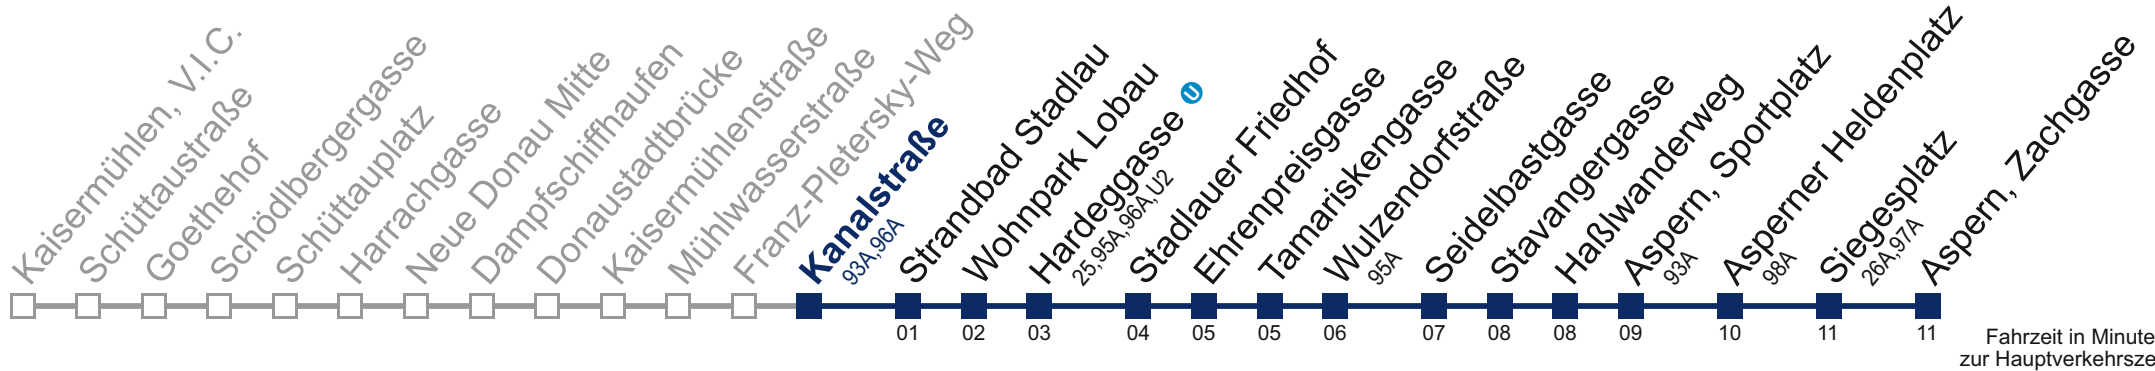

92A Aspern, Zachgasse

Montag bis Freitag

5	09 31 46
6	01 16 31 44 54
7	04 14 24 34 44 54
8	04 14 24 34 44 54
9	04 17 32 47
10	02 17 32 47
11	02 17 32 47
12	02 17 32 47
13	02 17 32 47
14	02 17 32 47 59
15	11 23 35 47 59
16	11 23 35 47 59
17	11 23 35 47 59
18	11 23 35 47 59
19	11 23 35 47 59
20	11 23 35 47 59
21	11 23 35 47
22	01 16 31 46
23	01 16 31 46
0	01 31 59

Samstag

5	31
6	01 16 31 46
7	01 16 31 46
8	01 16 31 46
9	01 16 31 46
10	01 16 31 46
11	01 16 31 46
12	01 16 31 46
13	01 16 31 46
14	01 16 31 46
15	01 16 31 46
16	01 16 31 46
17	01 16 31 46
18	01 16 31 46
19	01 16 31 46
20	01 16 31 46
21	01 16 31 46
22	01 16 31 46
23	01 16 31 46
0	01 31 59

Sonn- und Feiertag

5	31
6	01 31
7	01 31
8	01 31
9	01 31
10	01 31
11	01 31
12	01 31
13	01 31
14	01 31
15	01 31
16	01 31
17	01 31
18	01 31
19	01 31
20	01 31
21	01 31
22	01 31
23	01 31
0	01 31 59

Kaufen Sie Ihre Tickets bequem mit der WienMobil-App.
Buy your tickets easily via our WienMobil app.