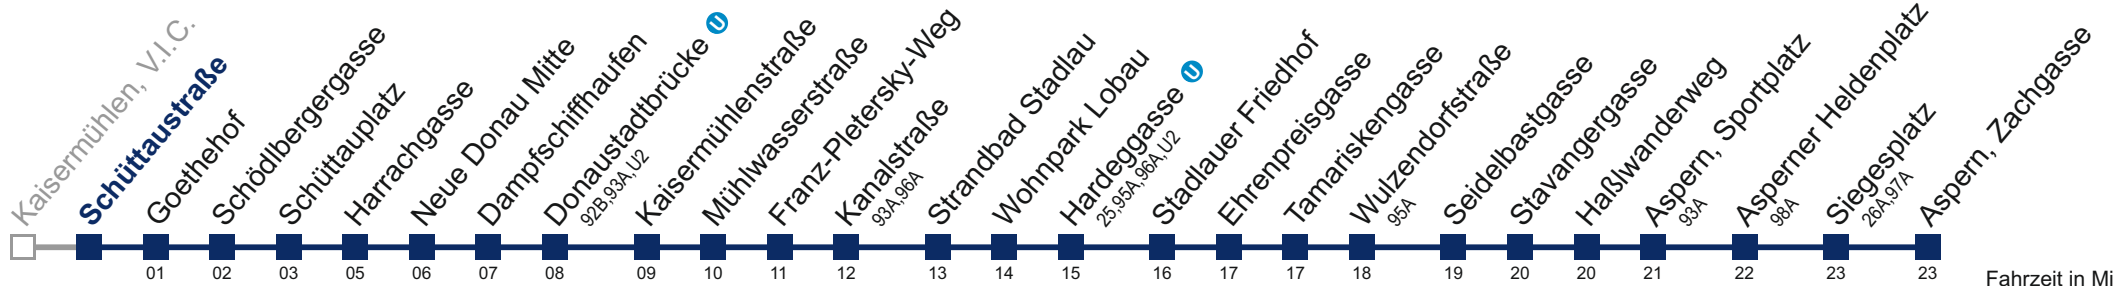

□ bis Donaustadtbrücke U

Kaufen Sie Ihre Tickets bequem mit der WienMobil-App.
Buy your tickets easily via our WienMobil app.

92A Aspern, Zachgasse

Fahrzeit in Minuten zur Hauptverkehrszeit

Montag bis Freitag