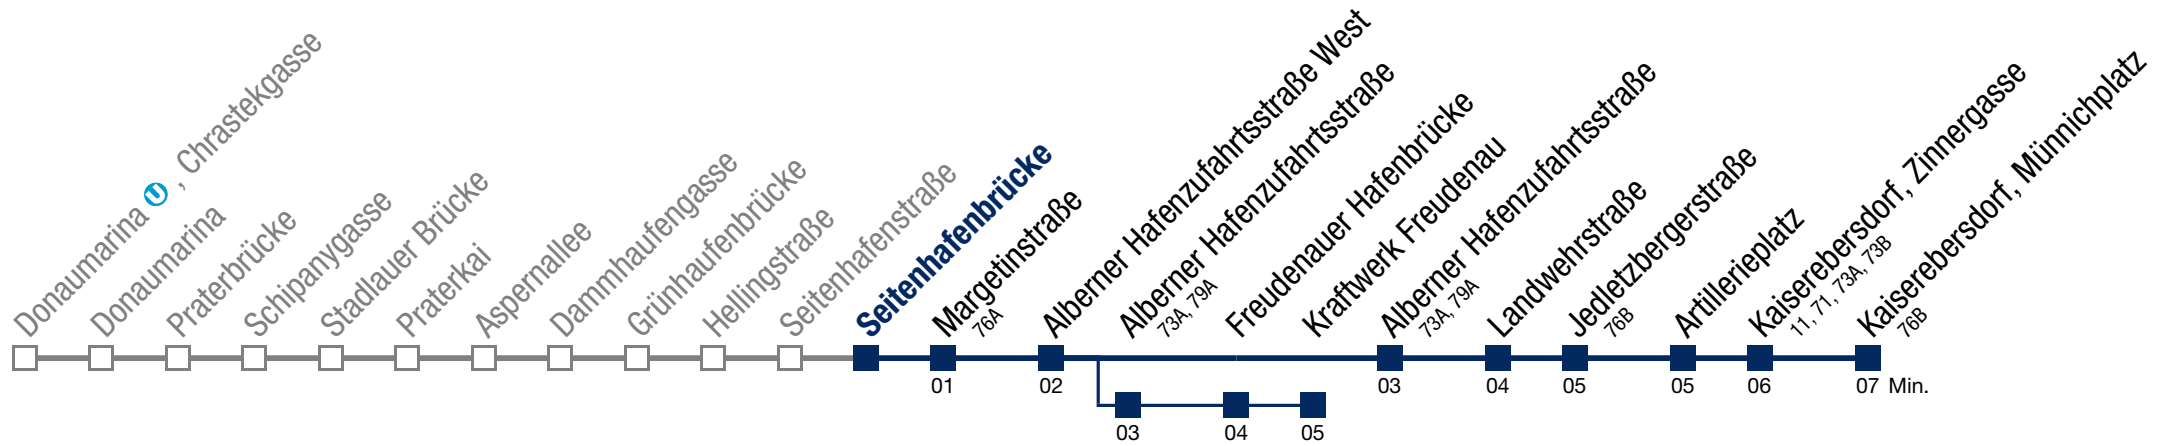

79B Kaiserebersdorf, Münnichplatz

Montag-Freitag (Schule)

5	51
6	18 48
7	20 50
8	20 50
9	18 48
10	48
11	48
12	33
13	03 33
14	03 33
15	03
16	
17	35
18	05 50
19	48
20	48
21	48

Montag-Freitag (Ferien)

5	51
6	18 48
7	20 50
8	20 50
9	18 48
10	48
11	48
12	33
13	03 33
14	03 33
15	03
16	
17	35
18	05 50
19	48
20	48
21	48

Samstag, Sonn- und Feiertag

kein Betrieb

☐ über Alberner Hafenzufahrtsstraße bis Kraftwerk Freudenaue