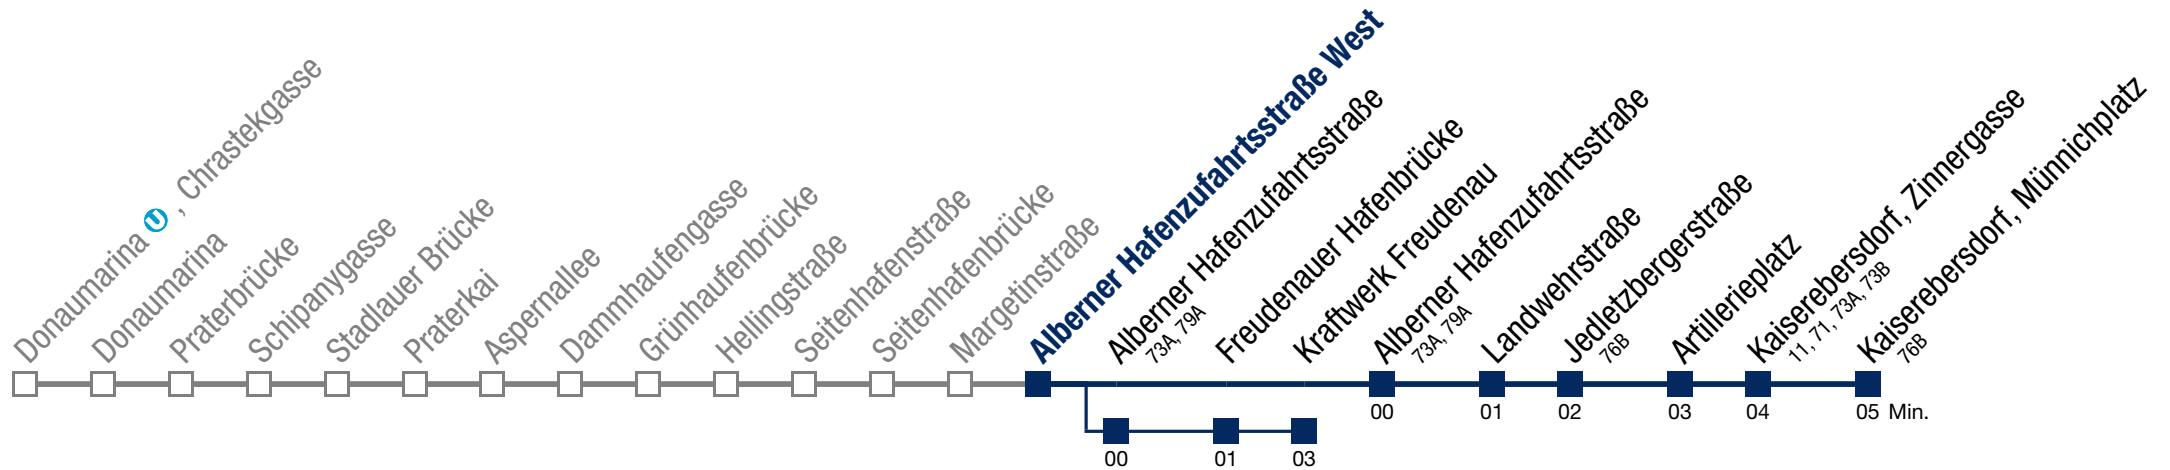

79B Kaiserebersdorf, Münnichplatz

Montag-Freitag (Schule)

5	53
6	21 51
7	23 53
8	23 53
9	20 50
10	50
11	50
12	35
13	05 35
14	05 35
15	05
16	
17	38
18	08 53
19	51
20	50
21	50

Montag-Freitag (Ferien)

5	53
6	21 51
7	23 53
8	23 53
9	20 50
10	50
11	50
12	35
13	05 35
14	05 35
15	05
16	
17	38
18	08 53
19	51
20	50
21	50

Samstag, Sonn- und Feiertag

kein Betrieb

☐ über Alberner Hafenzufahrtsstraße bis Kraftwerk Freudenuer