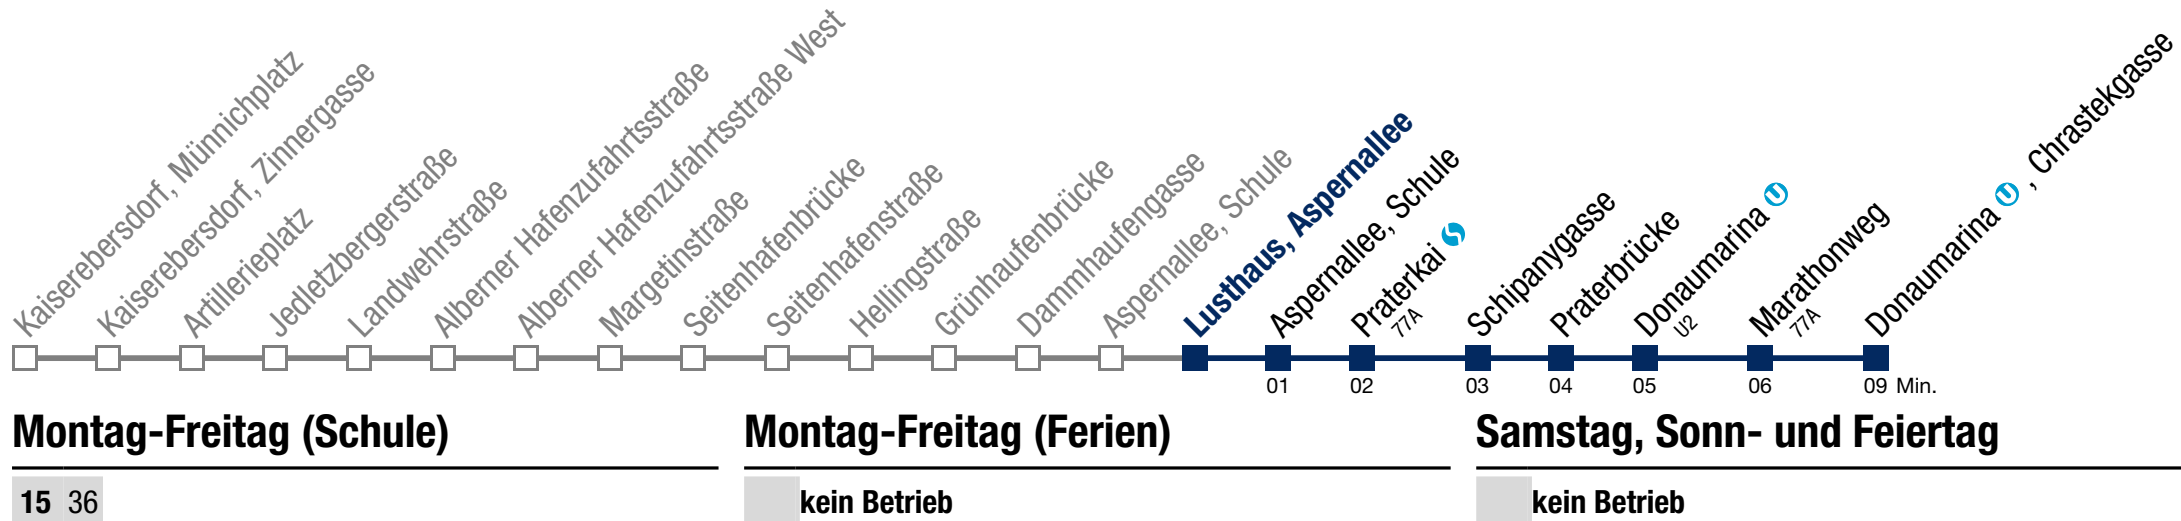

79B Donaumarina , Chrastekgasse