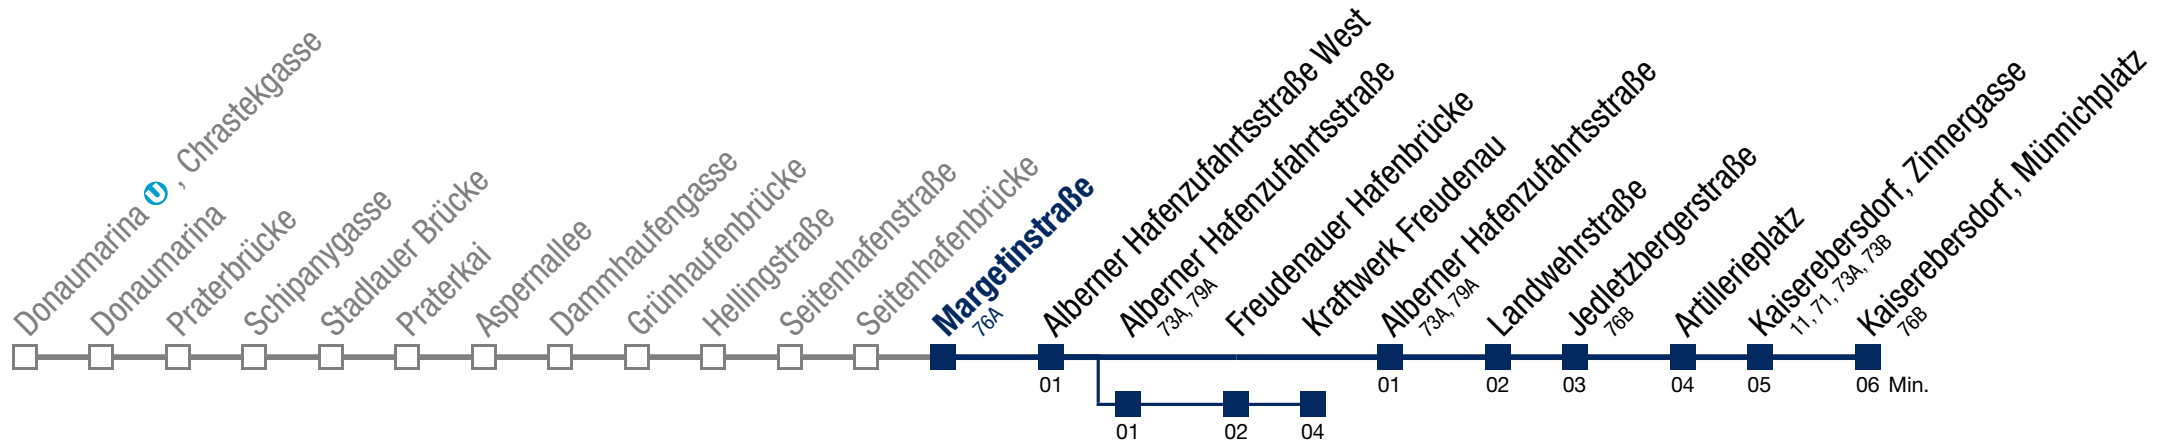

79B Kaiserebersdorf, Münnichplatz

Montag-Freitag (Schule)

5	52
6	20 50
7	22 52
8	22 52
9	19 49
10	49
11	49
12	34
13	04 34
14	04 34
15	04
16	
17	37
18	07 52
19	50
20	49
21	49

Montag-Freitag (Ferien)

5	52
6	20 50
7	22 52
8	22 52
9	19 49
10	49
11	49
12	34
13	04 34
14	04 34
15	04
16	
17	37
18	07 52
19	50
20	49
21	49

Samstag, Sonn- und Feiertag

kein Betrieb

☐ über Alberner Hafenzufahrtsstraße bis Kraftwerk Freudenuer