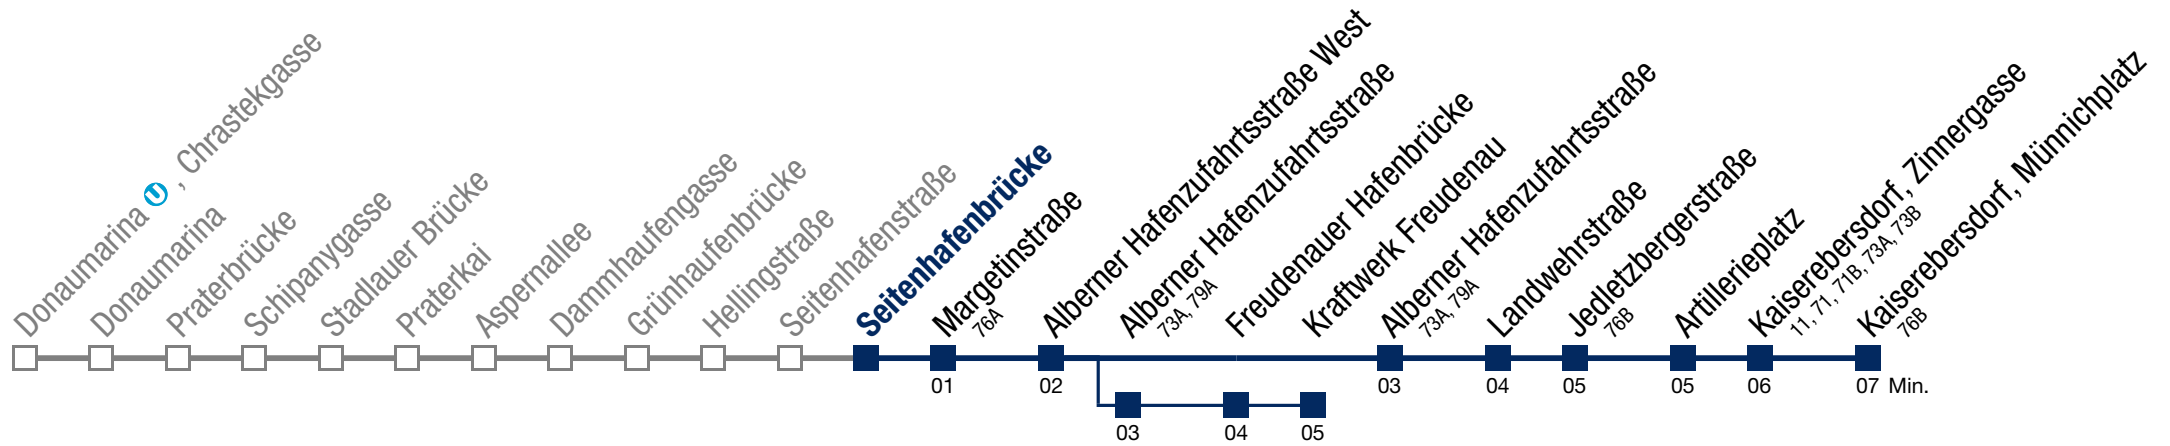

79B Kaiserebersdorf, Münnichplatz

Montag-Freitag (Schule)

5	51
6	18 48
7	20 50
8	20 50
9	18 48
10	48
11	48
12	33
13	03 33
14	03 33
15	03
16	
17	35
18	05 50
19	48
20	48
21	48

Montag-Freitag (Ferien)

5	51
6	18 48
7	20 50
8	20 50
9	18 48
10	48
11	48
12	33
13	03 33
14	03 33
15	03
16	
17	35
18	05 50
19	48
20	48
21	48

Samstag, Sonn- und Feiertag

kein Betrieb

☐ über Alberner Hafenzufahrtsstraße bis Kraftwerk Freudenaue