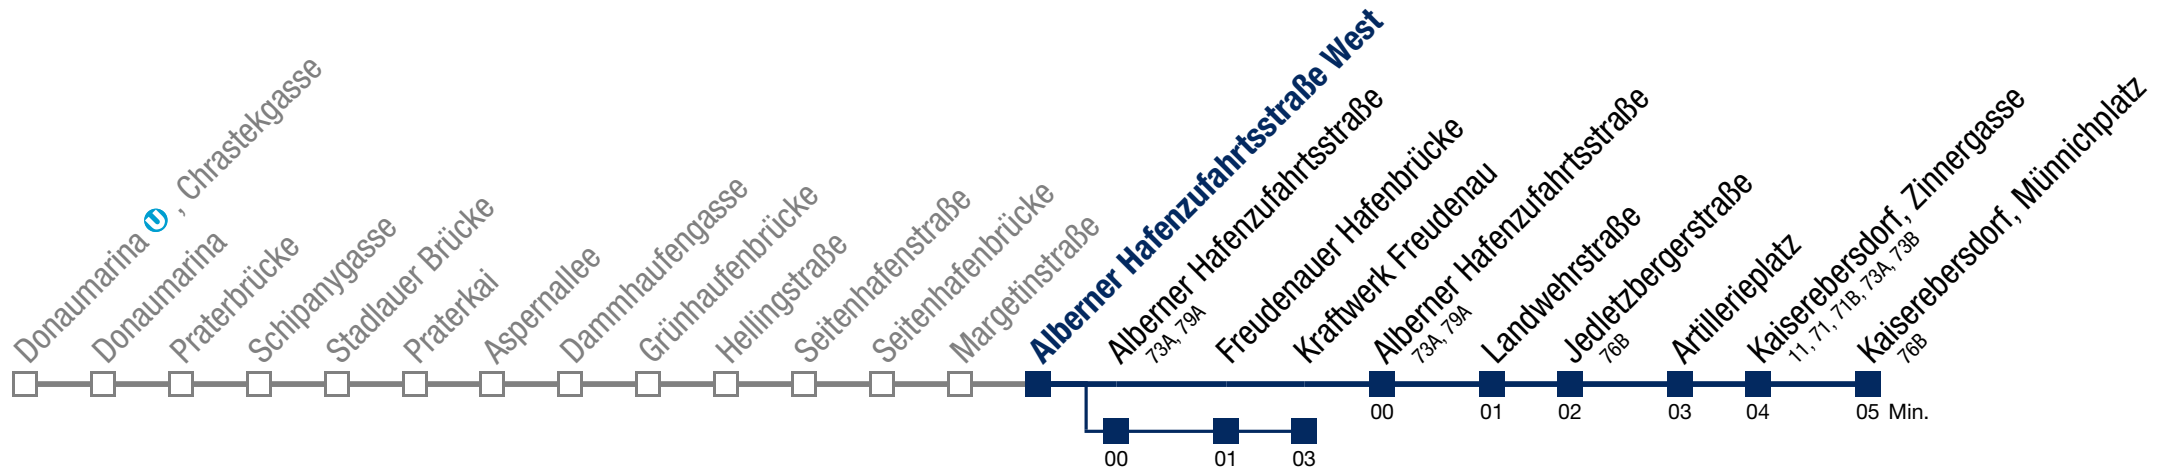

79B Kaiserebersdorf, Münnichplatz

Montag-Freitag (Schule)

5	53
6	21 51
7	23 53
8	23 53
9	20 50
10	50
11	50
12	35
13	05 35
14	05 35
15	05
16	
17	38
18	08 53
19	51
20	50
21	50

Montag-Freitag (Ferien)

5	53
6	21 51
7	23 53
8	23 53
9	20 50
10	50
11	50
12	35
13	05 35
14	05 35
15	05
16	
17	38
18	08 53
19	51
20	50
21	50

Samstag, Sonn- und Feiertag

kein Betrieb

☐ über Alberner Hafenzufahrtsstraße bis Kraftwerk Freudenau