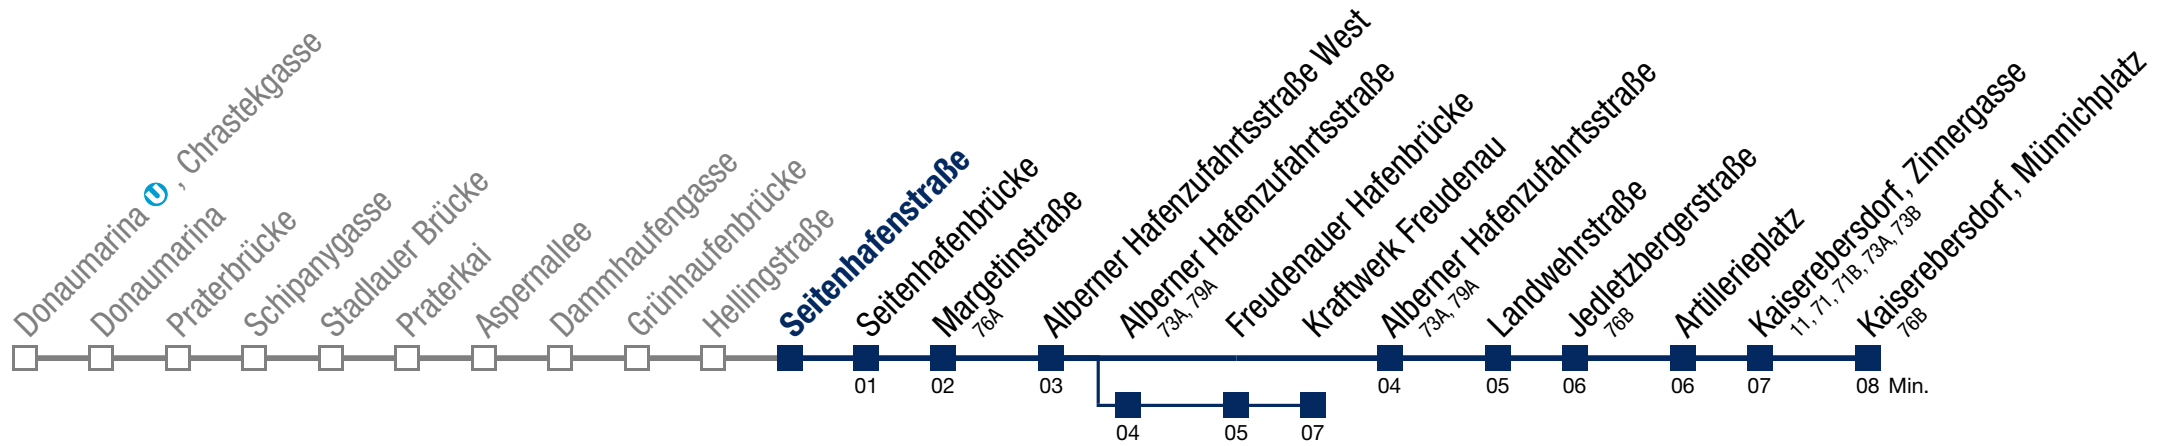

79B Kaiserebersdorf, Münnichplatz

Montag-Freitag (Schule)

5	50
6	17 47
7	18 48
8	18 48
9	17 47
10	47
11	47
12	32
13	02 32
14	02 32
15	02
16	
17	33
18	03 49
19	47
20	47
21	47

Montag-Freitag (Ferien)

5	50
6	17 47
7	18 48
8	18 48
9	17 47
10	47
11	47
12	32
13	02 32
14	02 32
15	02
16	
17	33
18	03 49
19	47
20	47
21	47

Samstag, Sonn- und Feiertag

kein Betrieb

☐ über Alberner Hafenzufahrtsstraße bis Kraftwerk Freudenau