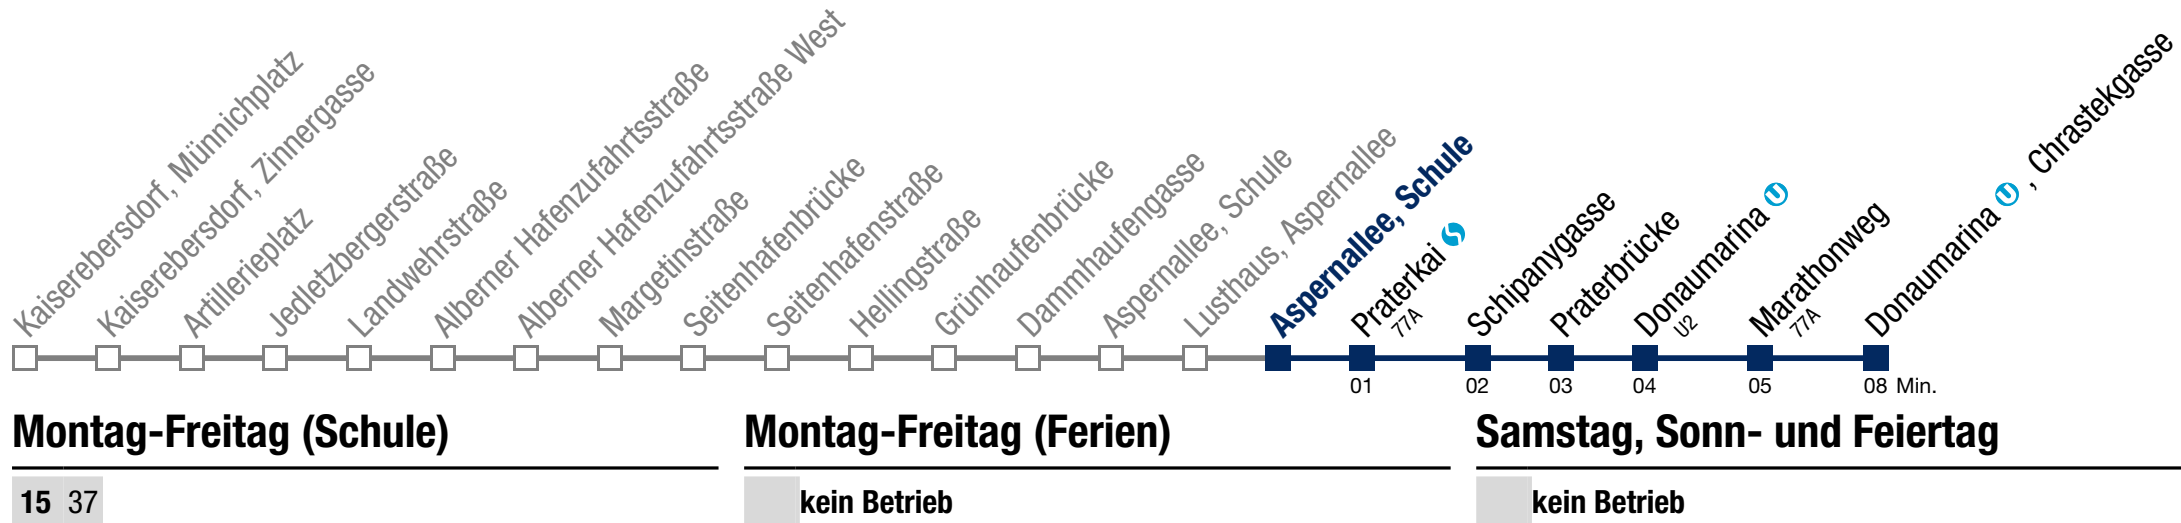

79B Donaumarina U, Chrastekgasse