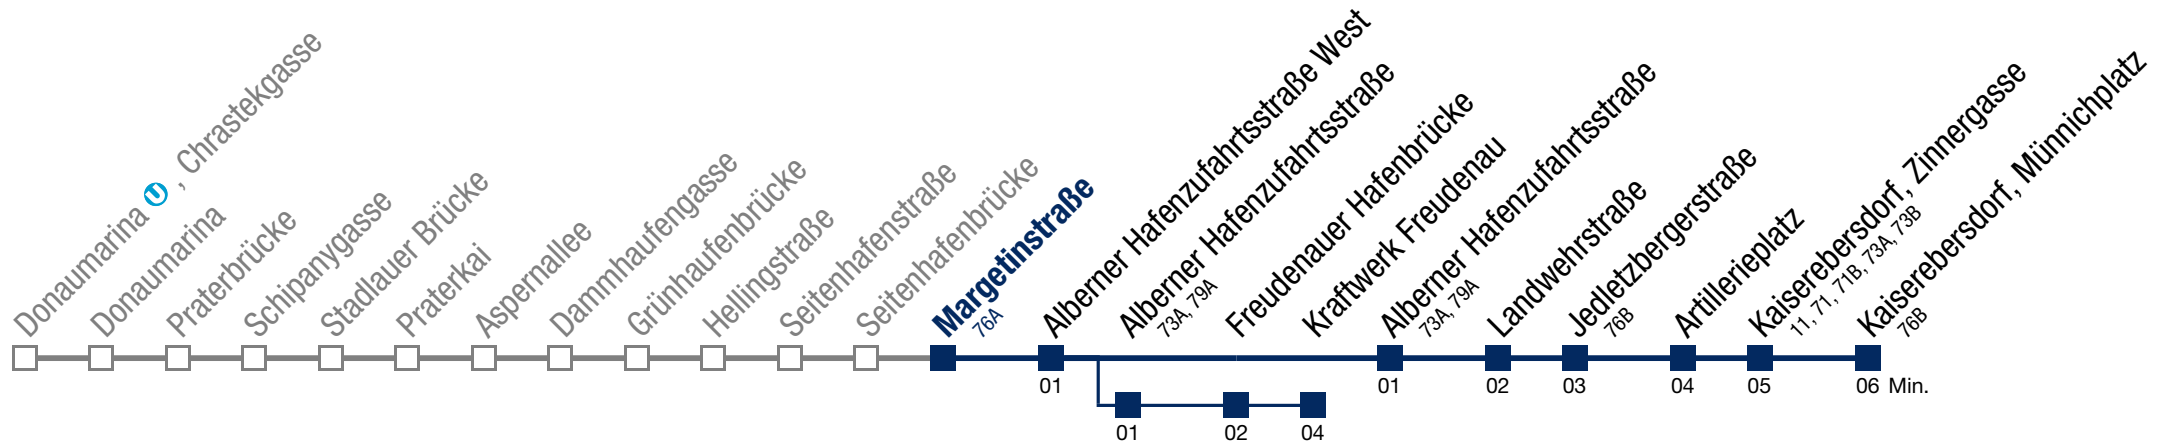

79B Kaiserebersdorf, Münnichplatz

Montag-Freitag (Schule)

5	52
6	20 50
7	22 52
8	22 52
9	19 49
10	49
11	49
12	34
13	04 34
14	04 34
15	04
16	
17	37
18	07 52
19	50
20	49
21	49

Montag-Freitag (Ferien)

5	52
6	20 50
7	22 52
8	22 52
9	19 49
10	49
11	49
12	34
13	04 34
14	04 34
15	04
16	
17	37
18	07 52
19	50
20	49
21	49

Samstag, Sonn- und Feiertag

kein Betrieb

☐ über Alberner Hafenzufahrtsstraße bis Kraftwerk Freudenau