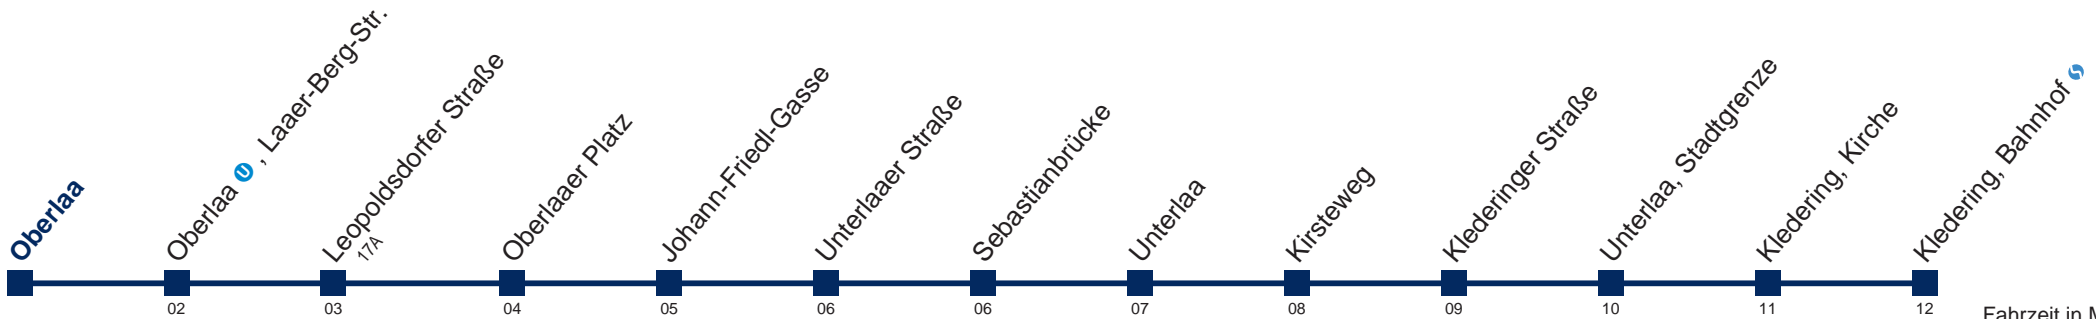

70A Kledering, Bahnhof

Fahrzeit in Minuten zur Hauptverkehrszeit

Montag bis Freitag

4	53
5	13 28 43 58
6	13 28 43 58
7	13 28 43 58
8	13 28 43
9	10 40
10	10 40
11	10 40
12	10 40 58
13	13 28 43 58
14	13 28 43 58
15	13 28 43 58
16	13 28 43 58
17	13 28 43 58
18	13 28 43
19	10 40
20	10 40
21	10 43
22	13 43
23	13 43
0	13 47