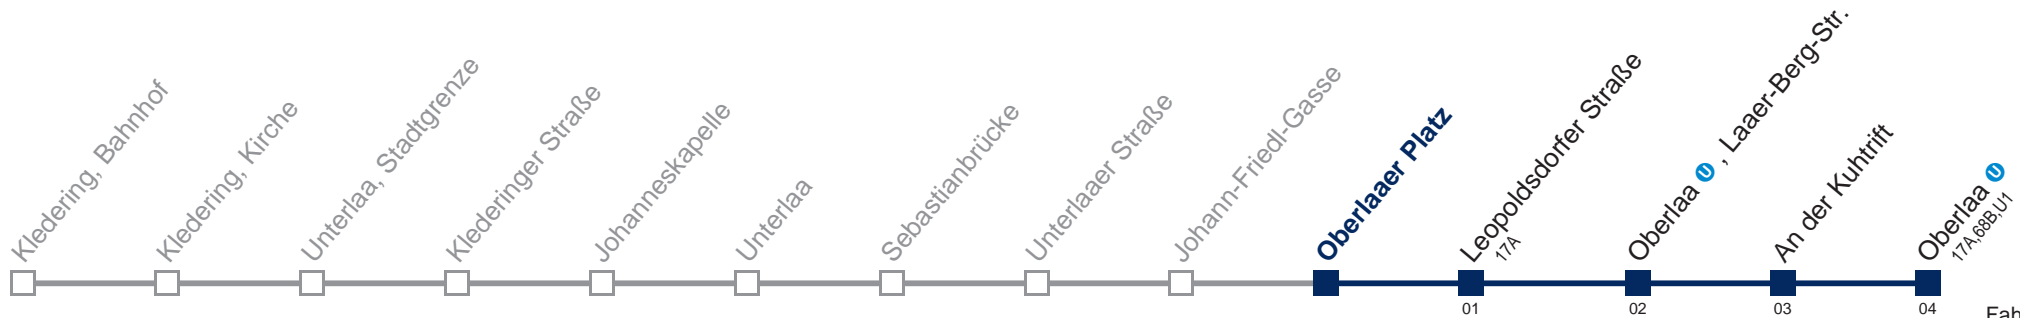

70A Oberlaa

Fahrzeit in Minuten
zur Hauptverkehrszeit

Montag bis Freitag

4	49
5	19 36 51
6	06 21 36 51
7	06 21 36 51
8	06 21 36
9	06 36
10	06 36
11	06 36
12	06 36
13	06 21 36 51
14	06 21 36 51
15	06 21 36 51
16	06 21 36 51
17	06 21 36 51
18	06 21 36 51
19	06 31
20	01 31
21	04 34
22	04 34
23	04 34
0	04 34

Samstag

4	49
5	29
6	02 35
7	01 31
8	01 31
9	01 31
10	01 31
11	01 31
12	01 31
13	01 31
14	01 31
15	01 31
16	01 31
17	01 31
18	01 31
19	01 31
20	01 31
21	04 34
22	04 34
23	04 34
0	04 34

Sonn- und Feiertag

4	49
5	29
6	09 49
7	31
8	01 31
9	01 31
10	01 31
11	01 31
12	01 31
13	01 31
14	01 31
15	01 31
16	01 31
17	01 31
18	01 31
19	01 31
20	01 31
21	04 34
22	04 34
23	04 34
0	04 34

Kaufen Sie Ihre Tickets bequem mit der WienMobil-App.
Buy your tickets easily via our WienMobil app.