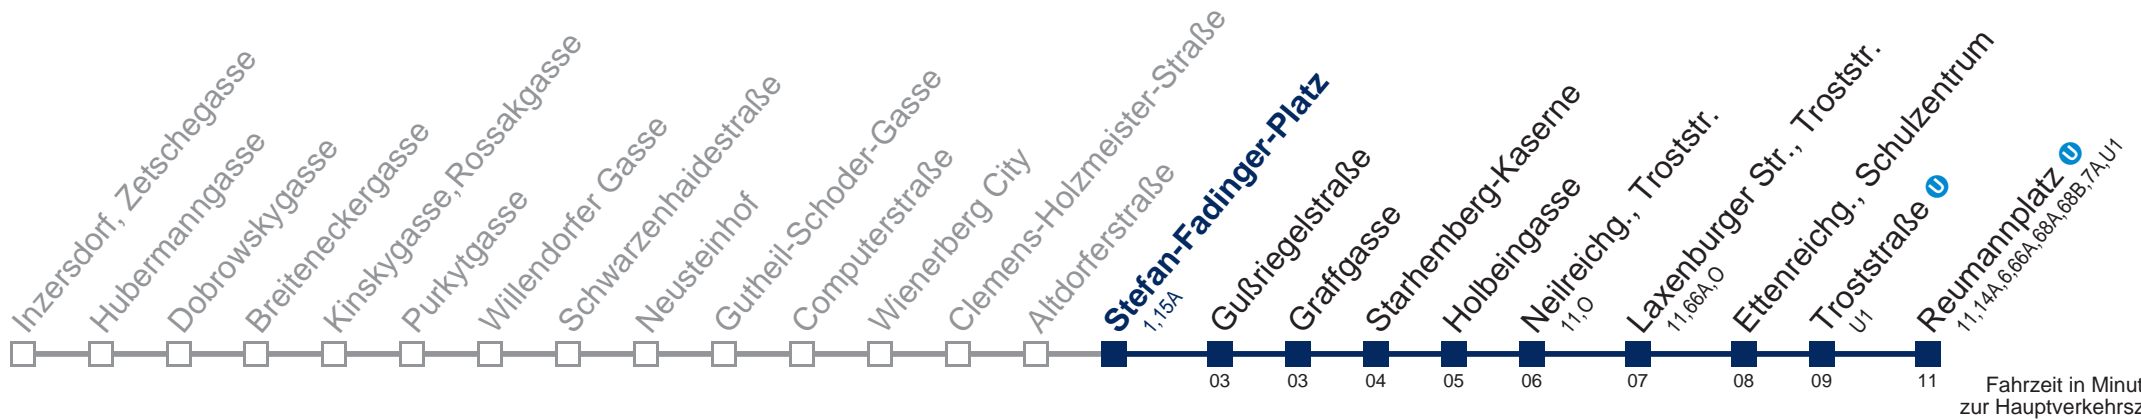

65A Reumannplatz

Fahrzeit in Minuten zur Hauptverkehrszeit

Montag bis Freitag

5	05 22 37 51
6	00 10 20 30 40 50 59
7	09 19 29 39 49 59
8	09 19 29 39 49 59
9	09 19 29 39 49 59
10	09 19 29 39 49 59
11	09 19 29 39 49 59
12	09 19 29 39 49 59
13	09 19 29 39 49 59
14	09 19 29 39 49 59
15	09 19 29 39 49 59
16	09 19 29 39 49 59
17	09 19 29 39 49 59
18	09 19 29 39 49
19	00 10 20 30 40 50
20	01 11 21 31 41 51
21	01 11 21 31 41 52
22	07 22 37 52
23	07 22 37

Samstag

5	05 25 45
6	05 22 37 52
7	05 20 35 50
8	05 20 35 48 59
9	09 19 29 39 49 59
10	09 19 29 39 49 59
11	09 19 29 39 49 59
12	09 19 29 39 49 59
13	09 19 29 39 49 59
14	09 19 29 39 49 59
15	09 19 29 39 49 59
16	09 19 29 39 49 59
17	09 19 29 39 49 59
18	09 19 29 39 49
19	01 11 21 31 41 52
20	07 22 37 52
21	07 22 37 52
22	07 22 37 52
23	07 22 37

Sonn- und Feiertag

5	05 25 45
6	05 25 45
7	05 22 37 52
8	07 22 37 52
9	07 22 37 52
10	07 22 37 52
11	06 21 36 51
12	06 21 36 51
13	06 21 36 51
14	06 21 36 51
15	06 21 36 51
16	06 21 36 51
17	06 21 36 51
18	06 21 36 51
19	06 21 36 51
20	07 22 37 52
21	07 22 37 52
22	07 22 37 52
23	07 22 37

Kaufen Sie Ihre Tickets bequem mit der WienMobil-App.
Buy your tickets easily via our WienMobil app.

Auskunft Servicetelefon 01/7909 100
Änderungen vorbehalten