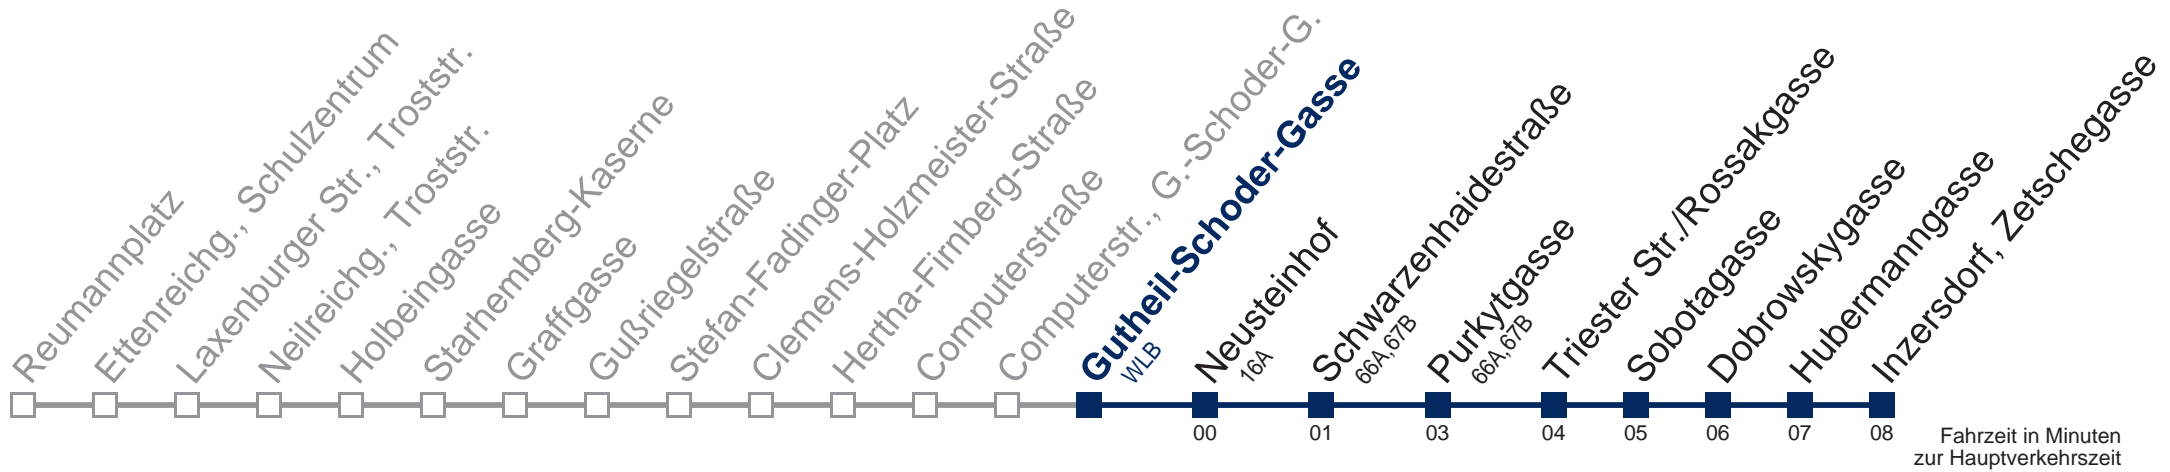

65A Inzersdorf, Zetschegasse

Montag bis Freitag

Samstag

Sonn- und Feiertag

- 5 43
- 6 24
- 7 04 46
- 8 46
- 9 44
- 10 44
- 11 44
- 12 44
- 13 44
- 14 44
- 15 44
- 16 46
- 17 46
- 18 46
- 19 44

kein Betrieb

kein Betrieb

Kaufen Sie Ihre Tickets bequem mit der WienMobil-App.
Buy your tickets easily via our WienMobil app.