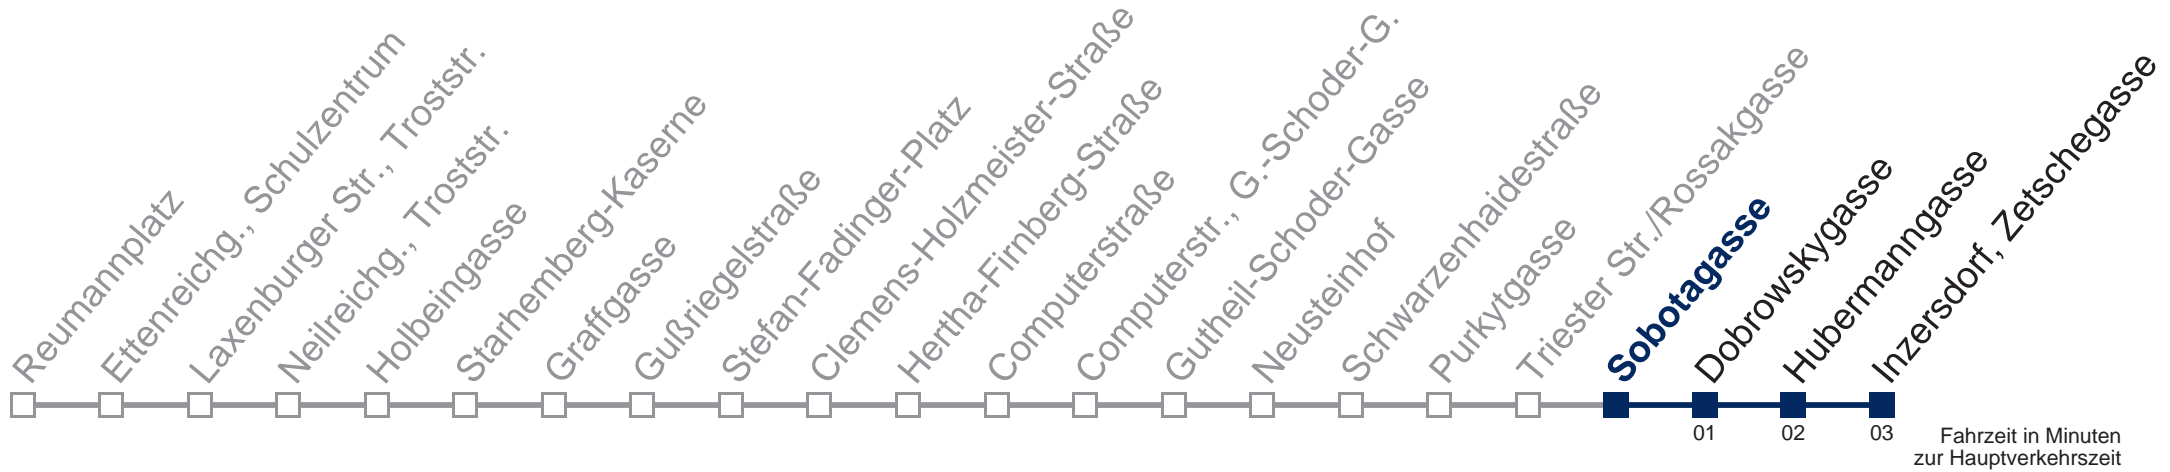

65A Inzersdorf, Zetschegasse

Montag bis Freitag

Samstag

Sonn- und Feiertag

- 5 48
- 6 30
- 7 10 52
- 8 52
- 9 50
- 10 50
- 11 50
- 12 50
- 13 50
- 14 50
- 15 50
- 16 52
- 17 52
- 18 52
- 19 50

kein Betrieb

kein Betrieb

Kaufen Sie Ihre Tickets bequem mit der WienMobil-App.
Buy your tickets easily via our WienMobil app.