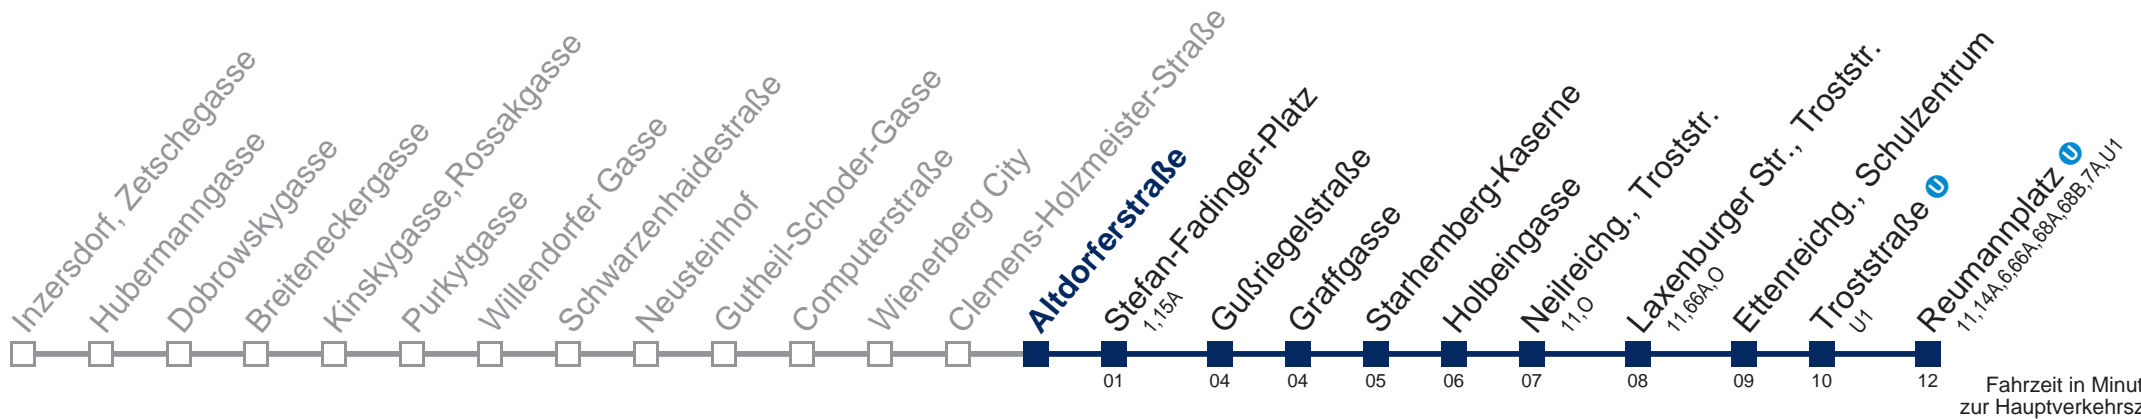

65A Reumannplatz

Fahrzeit in Minuten zur Hauptverkehrszeit

Montag bis Freitag

5	04 21 36 50 59
6	09 19 29 39 49 58
7	08 18 28 38 48 58
8	08 18 28 38 48 58
9	08 18 28 38 48 58
10	08 18 28 38 48 58
11	08 18 28 38 48 58
12	08 18 28 38 48 58
13	08 18 28 38 48 58
14	08 18 28 38 48 58
15	08 18 28 38 48 58
16	08 18 28 38 48 58
17	08 18 28 38 48 58
18	08 18 28 38 48 59
19	09 19 29 39 49 59
20	09 19 29 39 49 59
21	09 19 29 39 50
22	06 21 36 51
23	06 21 36

Samstag

5	04 24 44
6	04 21 36 51
7	04 19 34 49
8	04 19 34 46 58
9	08 18 28 38 48 58
10	08 18 28 38 48 58
11	08 18 28 38 48 58
12	08 18 28 38 48 58
13	08 18 28 38 48 58
14	08 18 28 38 48 58
15	08 18 28 38 48 58
16	08 18 28 38 48 58
17	08 18 28 38 48 58
18	08 18 28 38 48
19	00 10 20 30 40 51
20	06 21 36 51
21	06 21 36 51
22	06 21 36 51
23	06 21 36

Sonn- und Feiertag

5	04 24 44
6	04 24 44
7	04 21 36 51
8	06 21 36 51
9	06 21 36 51
10	06 21 36 51
11	05 20 35 50
12	05 20 35 50
13	05 20 35 50
14	05 20 35 50
15	05 20 35 50
16	05 20 35 50
17	05 20 35 50
18	05 20 35 50
19	05 20 35 50
20	06 21 36 51
21	06 21 36 51
22	06 21 36 51
23	06 21 36

Kaufen Sie Ihre Tickets bequem mit der WienMobil-App.
Buy your tickets easily via our WienMobil app.

Auskunft Servicetelefon 01/7909 100
Änderungen vorbehalten