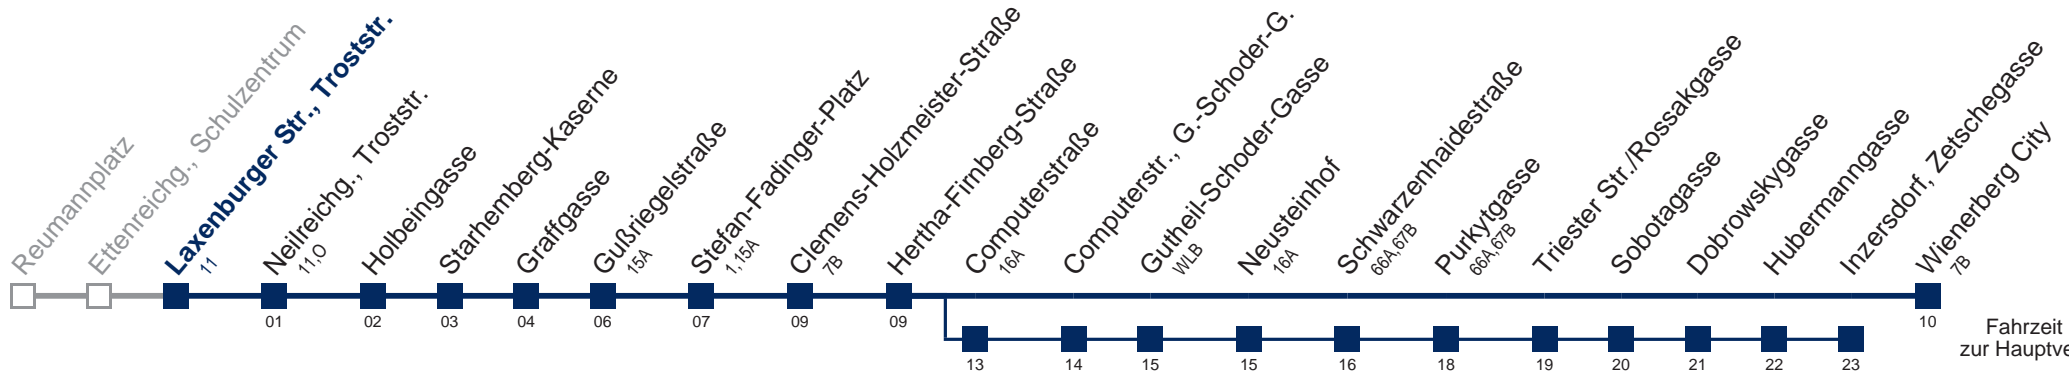

Sonn- und Feiertag

5	26	46		
6	06	26	46	
7	06	24	39	54
8	09	24	39	54
9	09	24	39	54
10	09	24	39	54
11	09	24	39	54
12	09	24	39	54
13	09	24	39	54
14	09	24	39	54
15	09	24	39	54
16	09	24	39	54
17	09	24	39	54
18	09	24	39	54
19	09	24	39	54
20	09	24	39	54
21	09	24	39	54
22	09	24	39	54
23	09	24	39	54

65A Wienerberg City

Montag bis Freitag

5	28	41	56
6	08	18	28 38 48 58
7	09	19	29 39 49 59
8	09	19	29 39 49 59
9	08	18	28 38 48 58
10	08	18	28 38 48 58
11	08	18	28 38 48 58
12	08	18	28 38 48 58
13	08	18	28 38 48 58
14	08	18	28 38 48 58
15	08	18	28 38 48 58
16	09	19	29 39 49 59
17	09	19	29 39 49 59
18	09	19	29 39 49 59
19	08	18	28 38 48 58
20	08	18	28 38 48 58
21	08	18	28 38 48 58
22	11	26	41 56
23	11	26	41 56