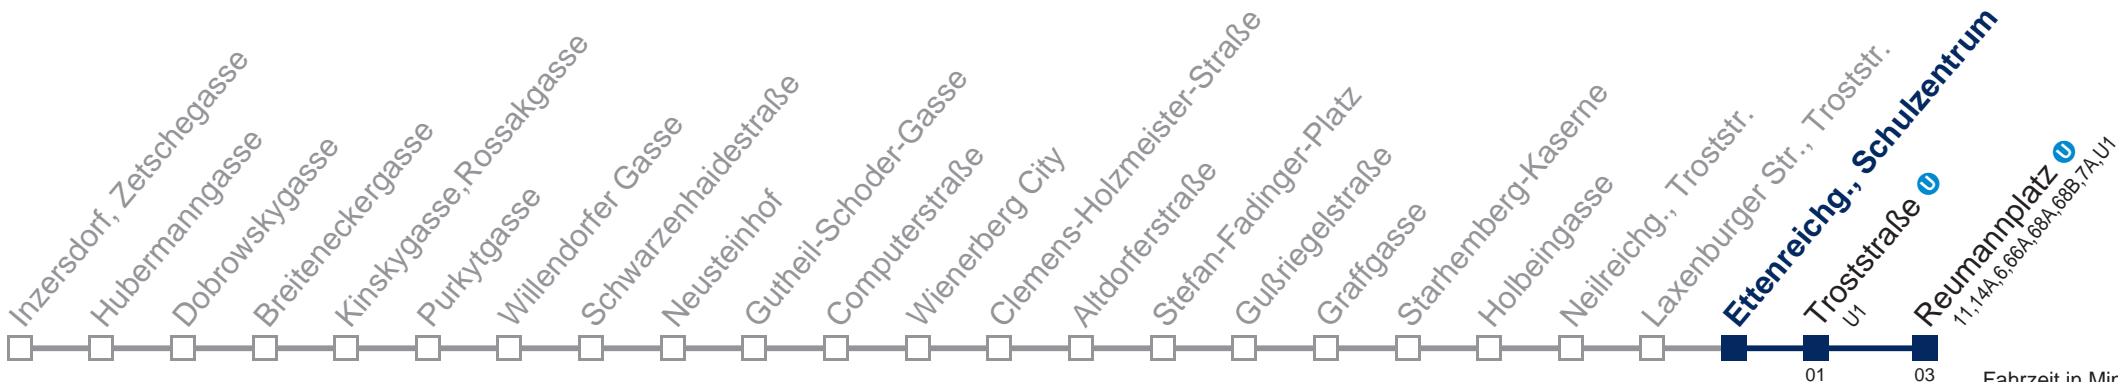

65A Reumannplatz

Fahrzeit in Minuten zur Hauptverkehrszeit

Montag bis Freitag

5	12 29 44 58
6	08 18 28 38 48 58
7	07 17 27 37 47 57
8	07 17 27 37 47 57
9	07 17 27 37 47 57
10	07 17 27 37 47 57
11	07 17 27 37 47 57
12	07 17 27 37 47 57
13	07 17 27 37 47 57
14	07 17 27 37 47 57
15	07 17 27 37 47 57
16	07 17 27 37 47 57
17	07 17 27 37 47 57
18	07 17 27 37 47 57
19	07 17 27 37 47 57
20	08 18 28 38 48 58
21	08 18 28 38 48 59
22	14 29 44 59
23	14 29 44

Samstag

5	12 32 52
6	12 29 44 59
7	14 29 44 59
8	14 29 44 56
9	07 17 27 37 47 57
10	07 17 27 37 47 57
11	07 17 27 37 47 57
12	07 17 27 37 47 57
13	07 17 27 37 47 57
14	07 17 27 37 47 57
15	07 17 27 37 47 57
16	07 17 27 37 47 57
17	07 17 27 37 47 57
18	07 17 27 37 47 57
19	08 18 28 38 48 59
20	14 29 44 59
21	14 29 44 59
22	14 29 44 59
23	14 29 44

Sonn- und Feiertag

5	12 32 52
6	12 32 52
7	12 29 44 59
8	14 29 44 59
9	14 29 44 59
10	14 29 44 59
11	14 29 44 59
12	14 29 44 59
13	14 29 44 59
14	14 29 44 59
15	14 29 44 59
16	14 29 44 59
17	14 29 44 59
18	14 29 44 59
19	14 29 44 59
20	14 29 44 59
21	14 29 44 59
22	14 29 44 59
23	14 29 44

Kaufen Sie Ihre Tickets bequem mit der WienMobil-App.
Buy your tickets easily via our WienMobil app.

Auskunft Servicetelefon 01/7909 100
Änderungen vorbehalten