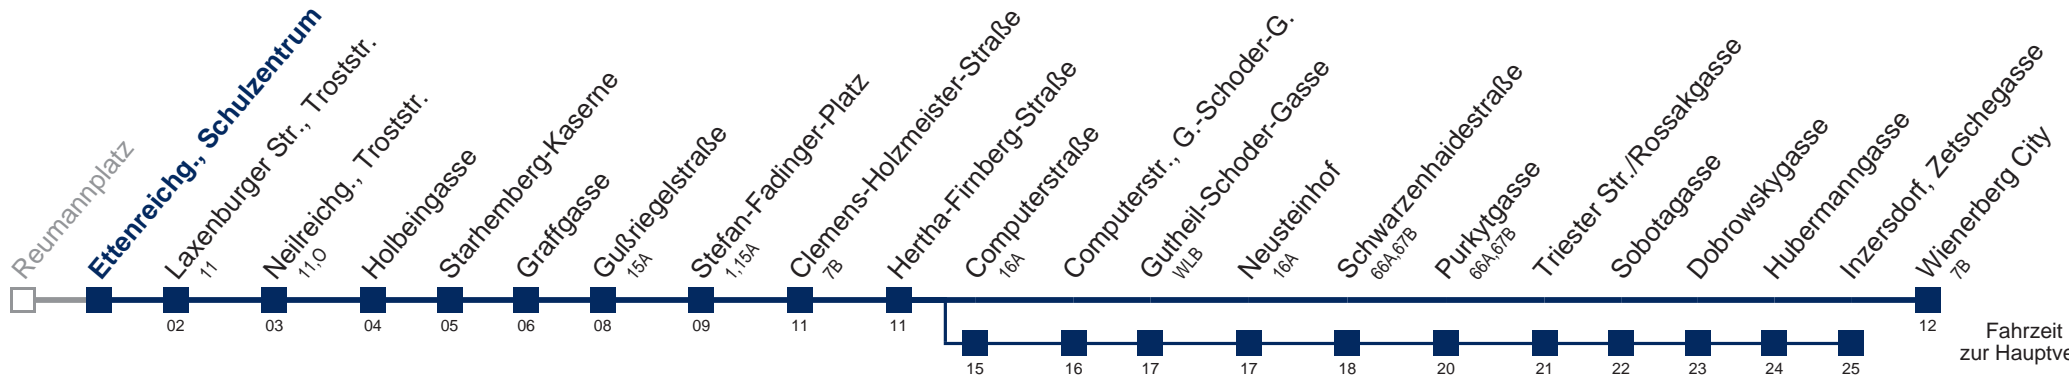

über Computerstraße
bis Inzersdorf, Zetschegasse

Kaufen Sie Ihre Tickets bequem mit der WienMobil-App.
Buy your tickets easily via our WienMobil app.

65A Wienerberg City

Fahrzeit in Minuten zur Hauptverkehrszeit