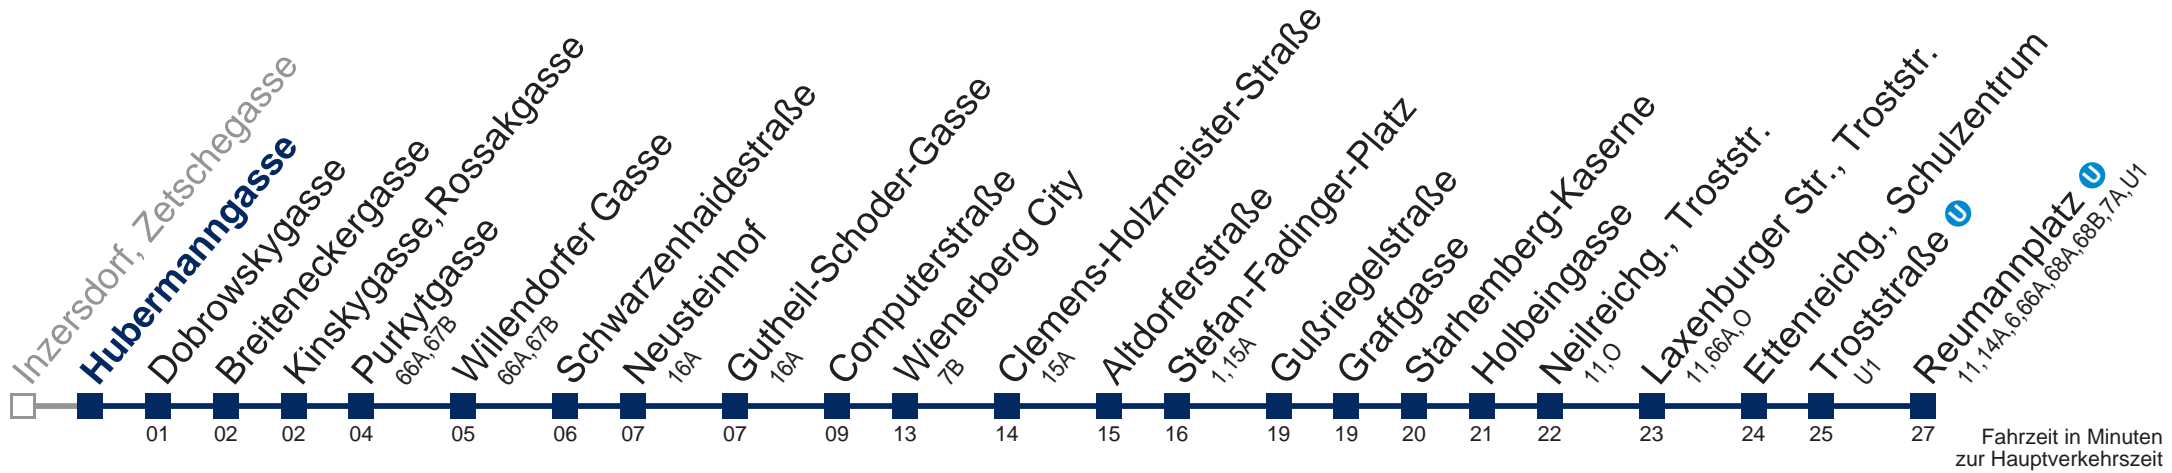

65A Reumannplatz

- 5 54
- 6 43
- 7 22
- 8 02
- 9 03
- 10 03
- 11 03
- 12 03
- 13 03
- 14 03
- 15 03
- 16 02
- 17 02
- 18 02
- 19 04
- 20 05

kein Betrieb

kein Betrieb

Kaufen Sie Ihre Tickets bequem mit der WienMobil-App.
Buy your tickets easily via our WienMobil app.