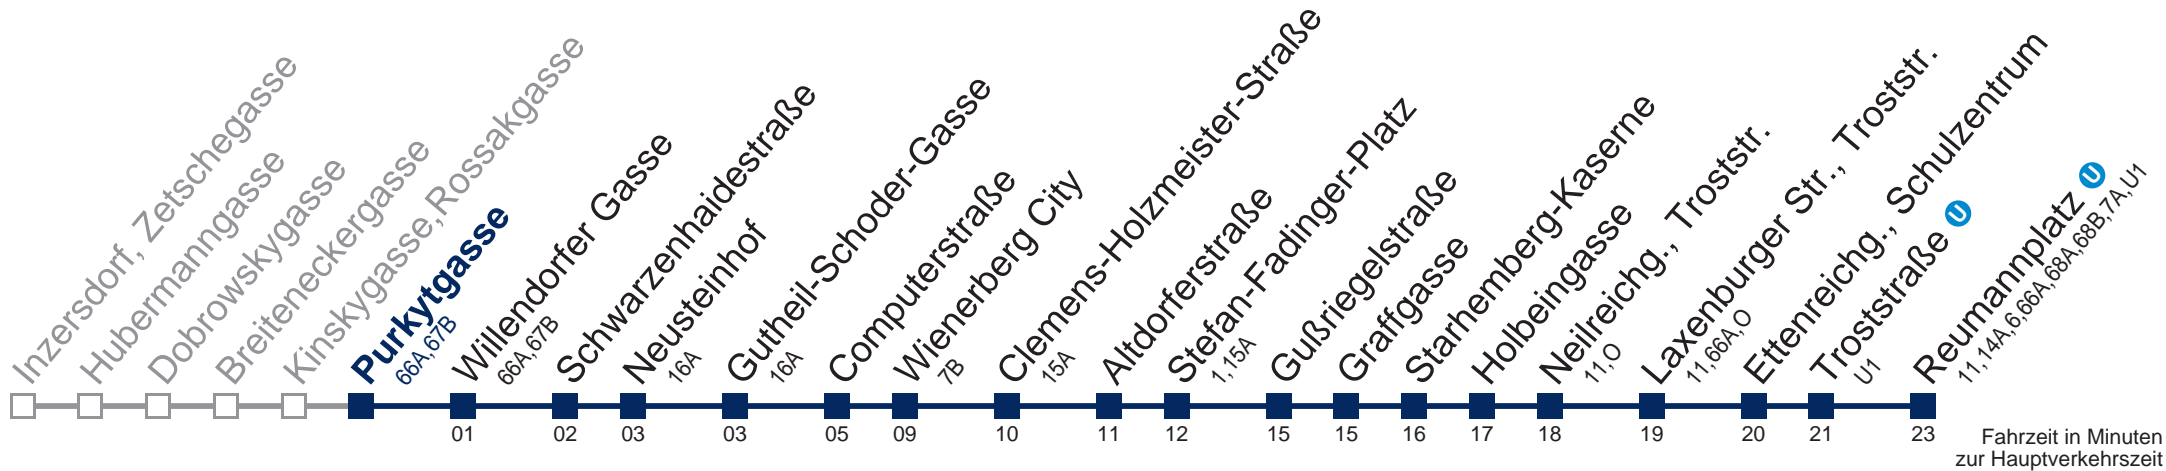

65A Reumannplatz

Montag bis Freitag

Samstag

Betrieb ab Wienerberg City

Sonn- und Feiertag

Betrieb ab Wienerberg City

5	58
6	47
7	26
8	06
9	07
10	07
11	07
12	07
13	07
14	07
15	07
16	06
17	06
18	06
19	08
20	09

kein Betrieb

kein Betrieb

WienMobil

Kaufen Sie Ihre Tickets bequem mit der WienMobil-App.
Buy your tickets easily via our WienMobil app.

Auskunft Servicetelefon 01/7909 100
Änderungen vorbehalten