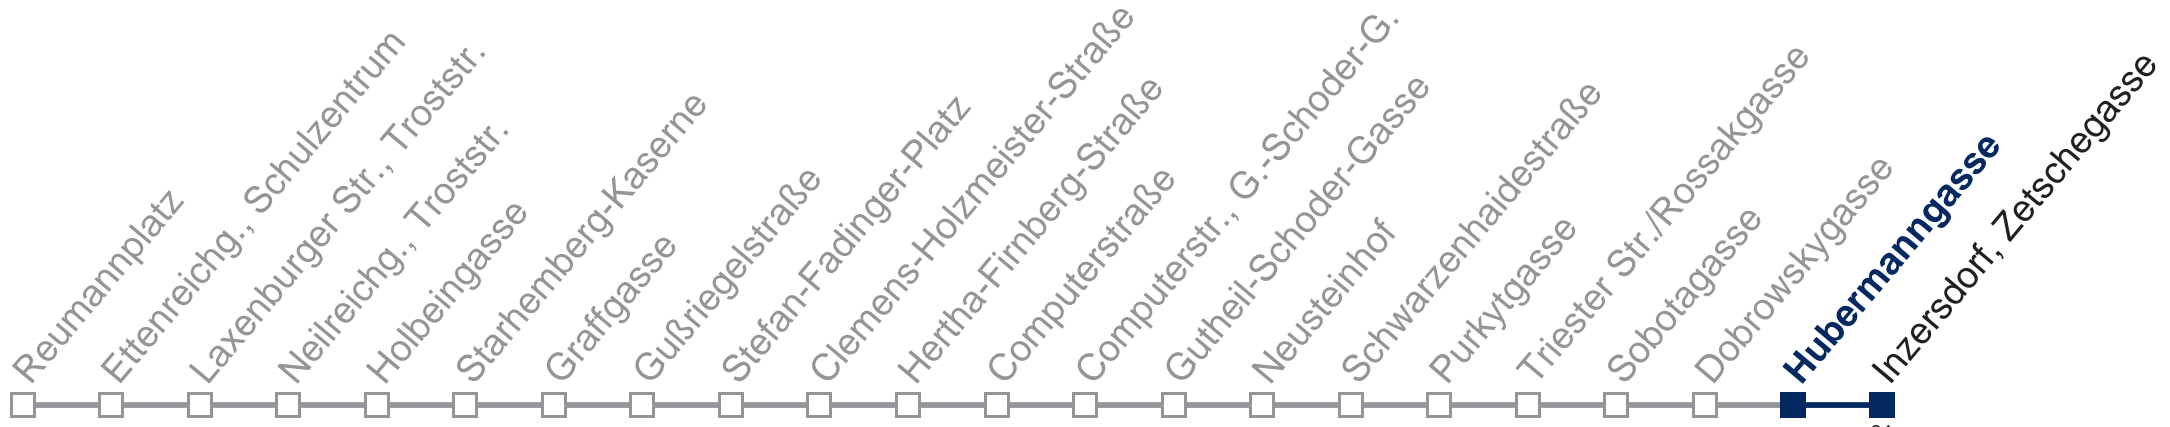

65A Inzersdorf, Zetschegasse

01 Fahrzeit in Minuten zur Hauptverkehrszeit

Montag bis Freitag

Samstag

Sonn- und Feiertag

- 5 50
- 6 33
- 7 13 55
- 8 55
- 9 53
- 10 53
- 11 53
- 12 53
- 13 53
- 14 53
- 15 53
- 16 55
- 17 55
- 18 55
- 19 52

kein Betrieb

kein Betrieb

Kaufen Sie Ihre Tickets bequem mit der WienMobil-App.
Buy your tickets easily via our WienMobil app.