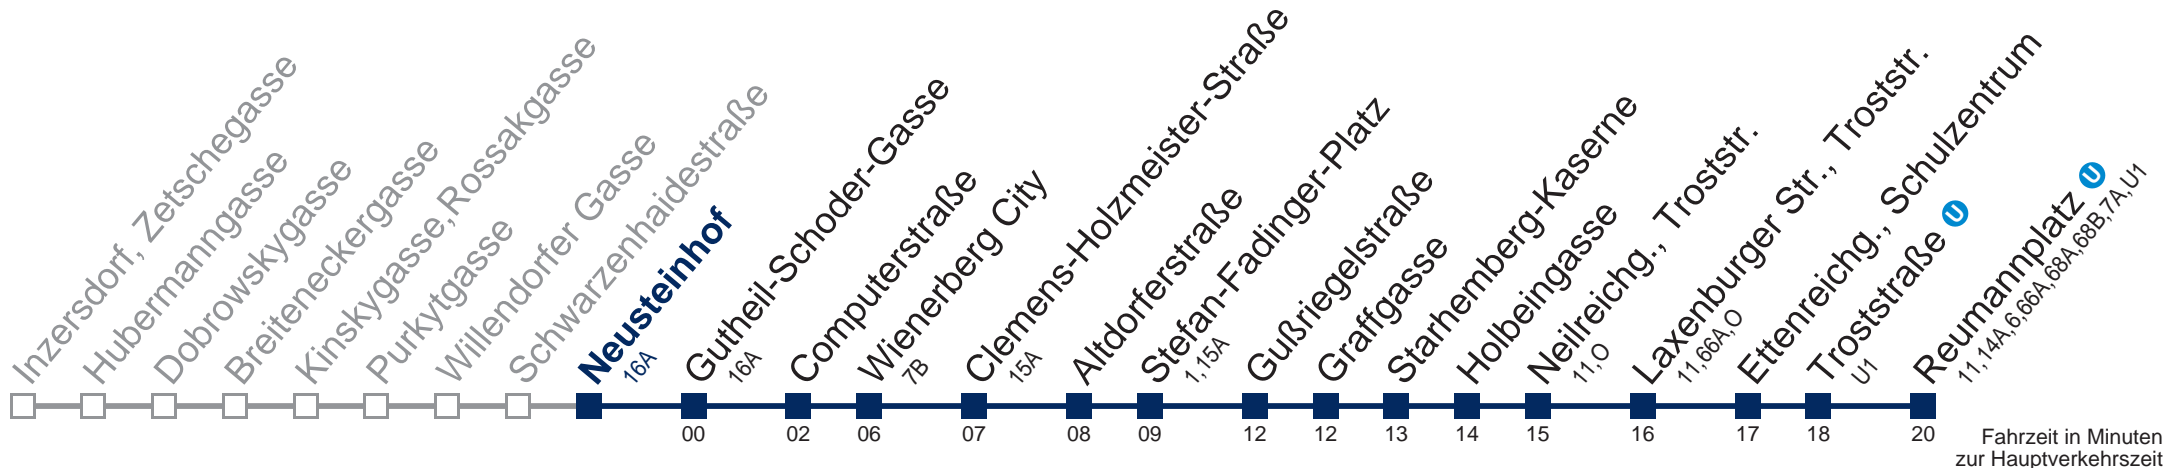

65A Reumannplatz

Fahrzeit in Minuten zur Hauptverkehrszeit

Montag bis Freitag

Samstag

Betrieb ab Wienerberg City

Sonn- und Feiertag

Betrieb ab Wienerberg City

6	01 50
7	29
8	09
9	10
10	10
11	10
12	10
13	10
14	10
15	10
16	09
17	09
18	09
19	11
20	12

kein Betrieb

kein Betrieb

Kaufen Sie Ihre Tickets bequem mit der WienMobil-App. Buy your tickets easily via our WienMobil app.

Auskunft Servicetelefon 01/7909 100
Änderungen vorbehalten