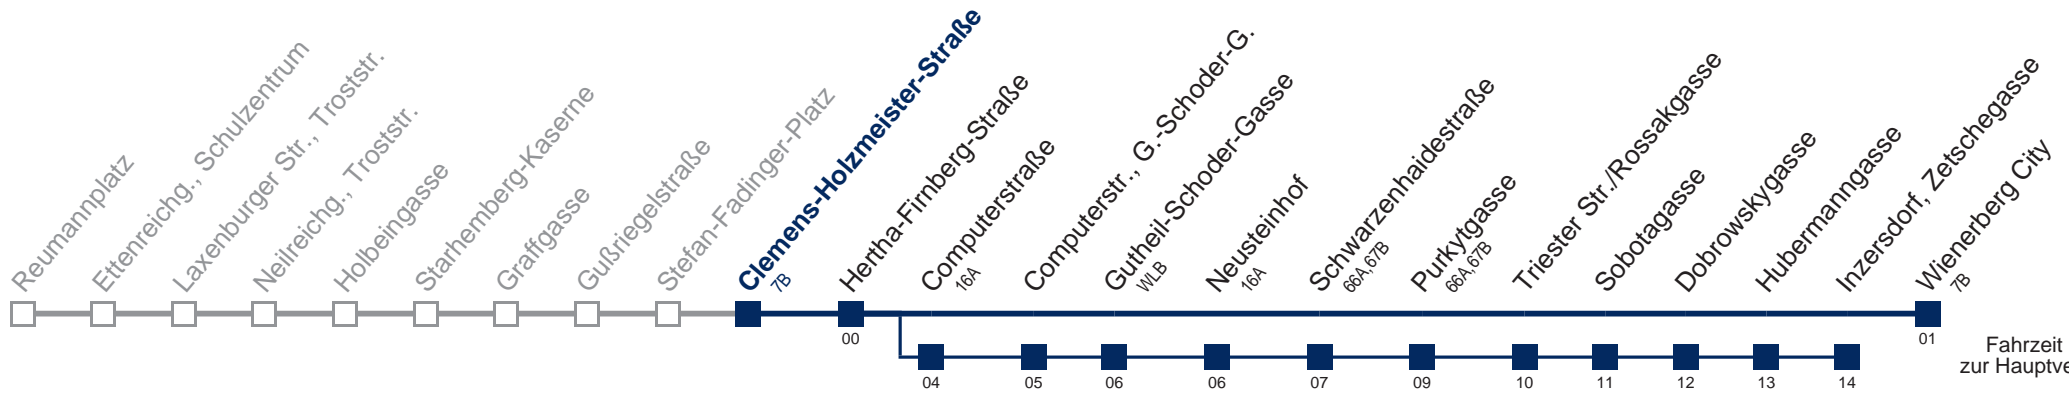

über Computerstraße bis Inzersdorf, Zetschegasse

Kaufen Sie Ihre Tickets bequem mit der WienMobil-App. Buy your tickets easily via our WienMobil app.

65A Wienerberg City

Montag bis Freitag

5	37 50
6	04 16 26 36 46 56
7	07 18 28 38 48 58
8	08 18 28 38 48 58
9	07 17 27 37 47 57
10	07 17 27 37 47 57
11	07 17 27 37 47 57
12	07 17 27 37 47 57
13	07 17 27 37 47 57
14	07 17 27 37 47 57
15	07 17 27 37 47 57
16	08 19 29 39 49 59
17	09 19 29 39 49 59
18	09 19 29 39 49 59
19	07 17 27 37 47 57
20	07 17 27 37 47 57
21	07 17 27 37 47 57
22	07 20 35 50
23	05 20 35 50
0	05