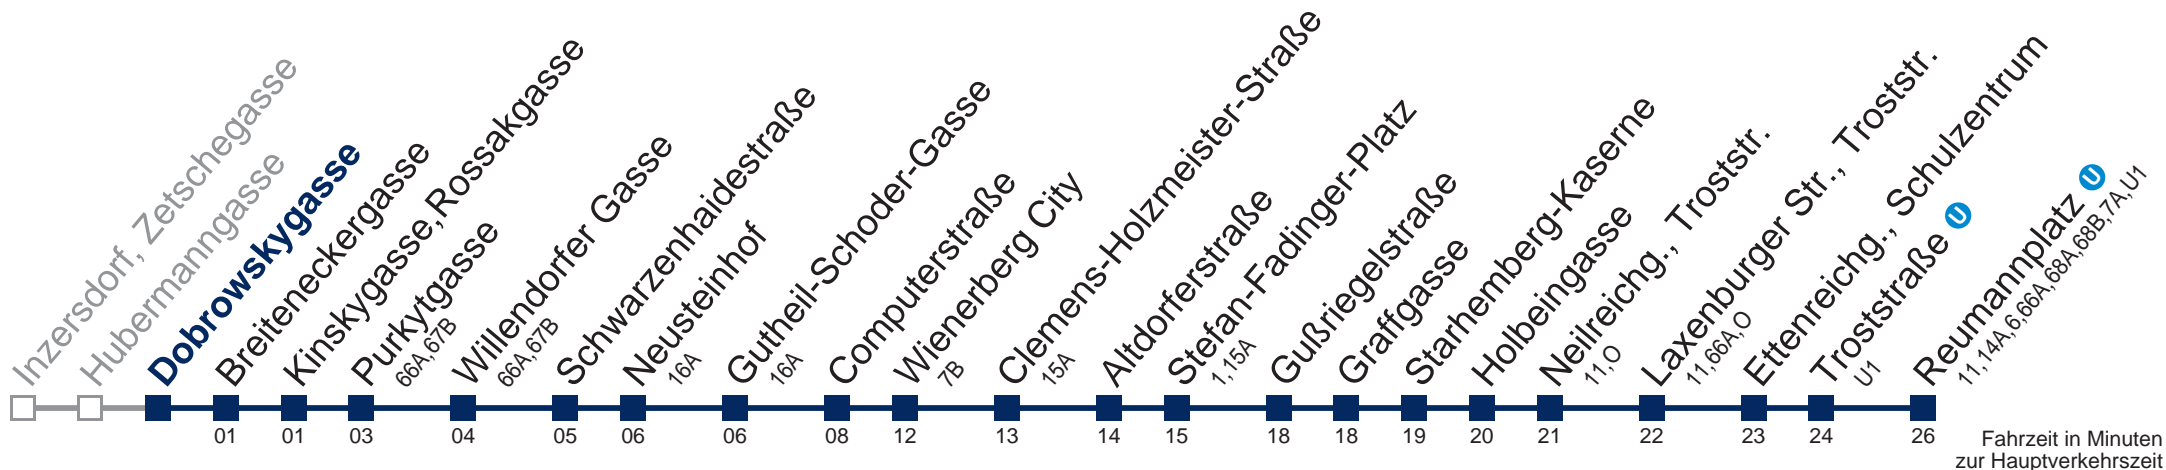

65A Reumannplatz

Montag bis Freitag

Samstag

Betrieb ab Wienerberg City

Sonn- und Feiertag

Betrieb ab Wienerberg City

5	55
6	44
7	23
8	03
9	04
10	04
11	04
12	04
13	04
14	04
15	04
16	03
17	03
18	03
19	05
20	06

kein Betrieb

kein Betrieb

WienMobil

Kaufen Sie Ihre Tickets bequem mit der WienMobil-App.
Buy your tickets easily via our WienMobil app.

Auskunft Servicetelefon 01/7909 100
Änderungen vorbehalten