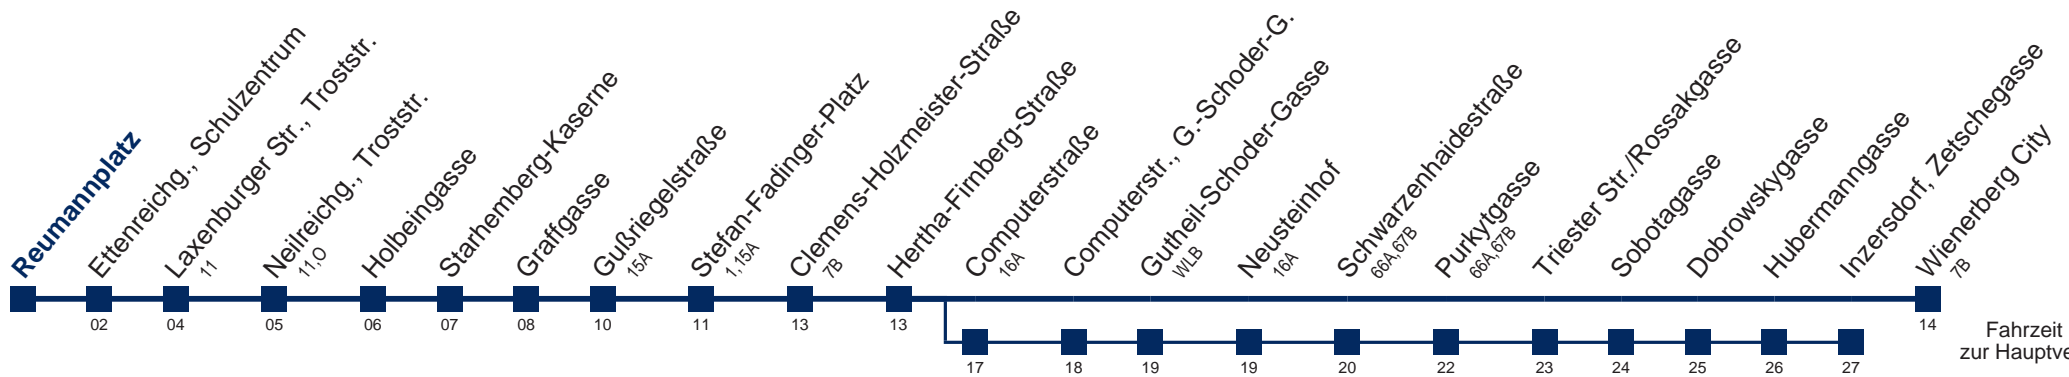

65A Wienerberg City

Montag bis Freitag

5	24	37	52
6	04	14	24 34 44 54
7	04	14	24 34 44 54
8	04	14	24 34 44 54
9	04	14	24 34 44 54
10	04	14	24 34 44 54
11	04	14	24 34 44 54
12	04	14	24 34 44 54
13	04	14	24 34 44 54
14	04	14	24 34 44 54
15	04	14	24 34 44 54
16	04	14	24 34 44 54
17	04	14	24 34 44 54
18	04	14	24 34 44 54
19	04	14	24 34 44 54
20	04	14	24 34 44 54
21	04	14	24 34 44 54
22	07	22	37 52
23	07	22	37 52