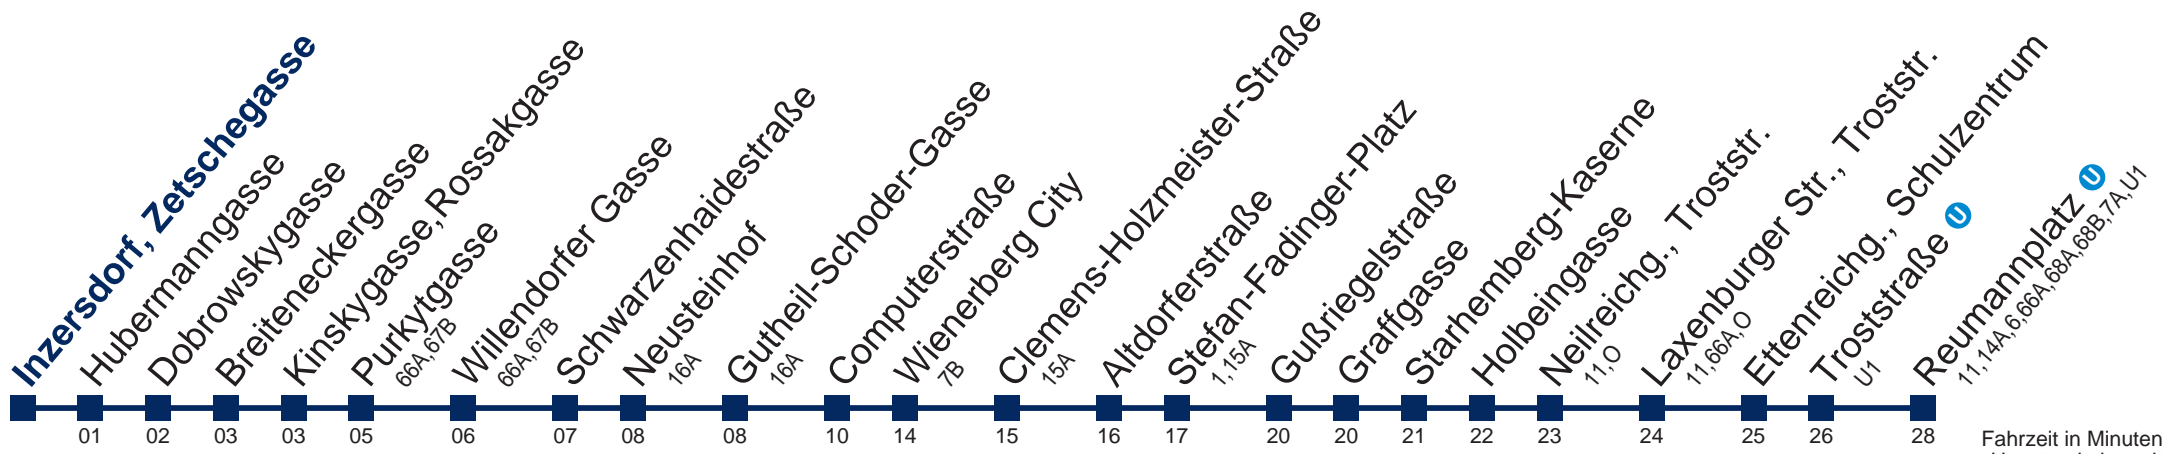

65A Reumannplatz

Fahrzeit in Minuten zur Hauptverkehrszeit

Montag bis Freitag

Samstag Betrieb ab Wienerberg City

Sonn- und Feiertag Betrieb ab Wienerberg City

5	53
6	42
7	21
8	01
9	02
10	02
11	02
12	02
13	02
14	02
15	02
16	01
17	01
18	01
19	03
20	04

kein Betrieb

kein Betrieb

Kaufen Sie Ihre Tickets bequem mit der WienMobil-App.
Buy your tickets easily via our WienMobil app.

Auskunft Servicetelefon 01/7909 100
Änderungen vorbehalten