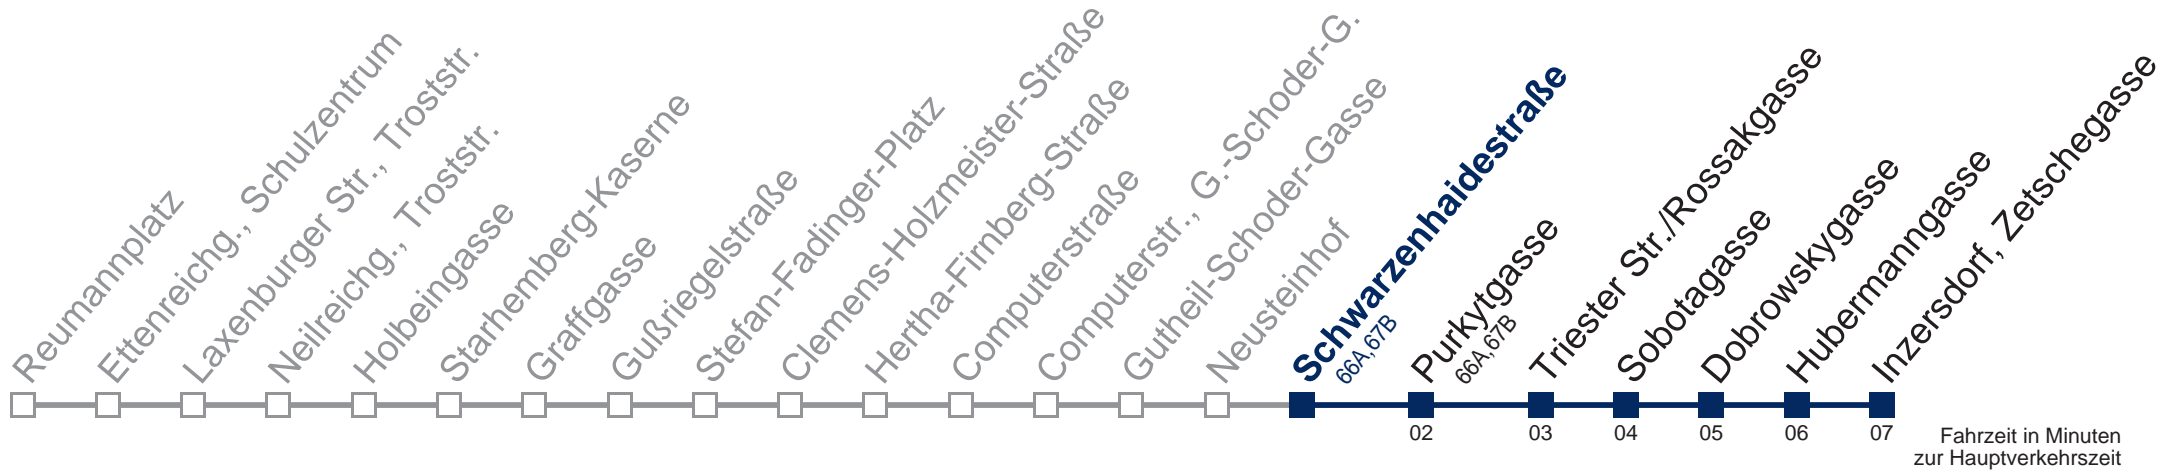

65A Inzersdorf, Zetschegasse

Montag bis Freitag

Samstag

Sonn- und Feiertag

5	44
6	26
7	06 48
8	48
9	46
10	46
11	46
12	46
13	46
14	46
15	46
16	48
17	48
18	48
19	46

kein Betrieb

kein Betrieb

Kaufen Sie Ihre Tickets bequem mit der WienMobil-App.
Buy your tickets easily via our WienMobil app.