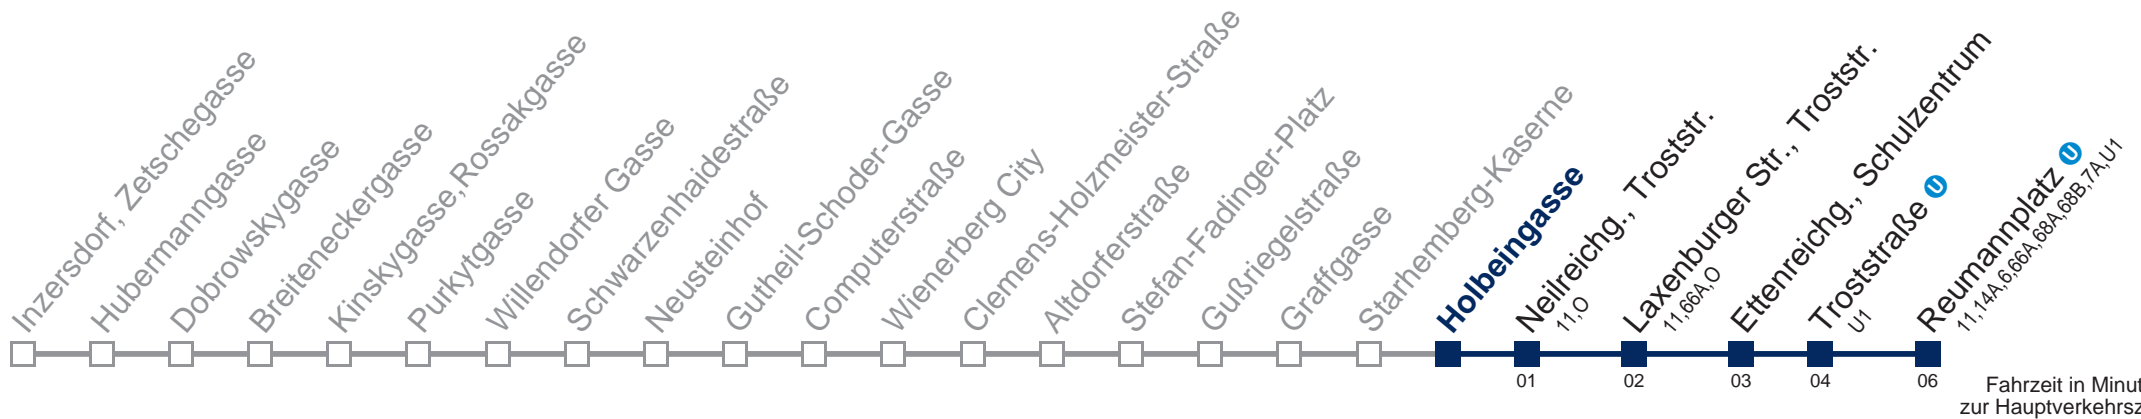

65A Reumannplatz

Montag bis Freitag

5	09 26 41 55
6	05 15 25 35 45 55
7	04 14 24 34 44 54
8	04 14 24 34 44 54
9	04 14 24 34 44 54
10	04 14 24 34 44 54
11	04 14 24 34 44 54
12	04 14 24 34 44 54
13	04 14 24 34 44 54
14	04 14 24 34 44 54
15	04 14 24 34 44 54
16	04 14 24 34 44 54
17	04 14 24 34 44 54
18	04 14 24 34 44 54
19	05 15 25 35 45 55
20	05 15 25 35 45 55
21	05 15 25 35 45 56
22	11 26 41 56
23	11 26 41

Samstag

5	09 29 49
6	09 26 41 56
7	10 25 40 55
8	10 25 40 53
9	04 14 24 34 44 54
10	04 14 24 34 44 54
11	04 14 24 34 44 54
12	04 14 24 34 44 54
13	04 14 24 34 44 54
14	04 14 24 34 44 54
15	04 14 24 34 44 54
16	04 14 24 34 44 54
17	04 14 24 34 44 54
18	04 14 24 34 44 54
19	05 15 25 35 45 56
20	11 26 41 56
21	11 26 41 56
22	11 26 41 56
23	11 26 41

Sonn- und Feiertag

5	09 29 49
6	09 29 49
7	09 26 41 56
8	11 26 41 56
9	11 26 41 56
10	11 26 41 56
11	11 26 41 56
12	11 26 41 56
13	11 26 41 56
14	11 26 41 56
15	11 26 41 56
16	11 26 41 56
17	11 26 41 56
18	11 26 41 56
19	11 26 41 56
20	11 26 41 56
21	11 26 41 56
22	11 26 41 56
23	11 26 41

Kaufen Sie Ihre Tickets bequem mit der WienMobil-App.
Buy your tickets easily via our WienMobil app.