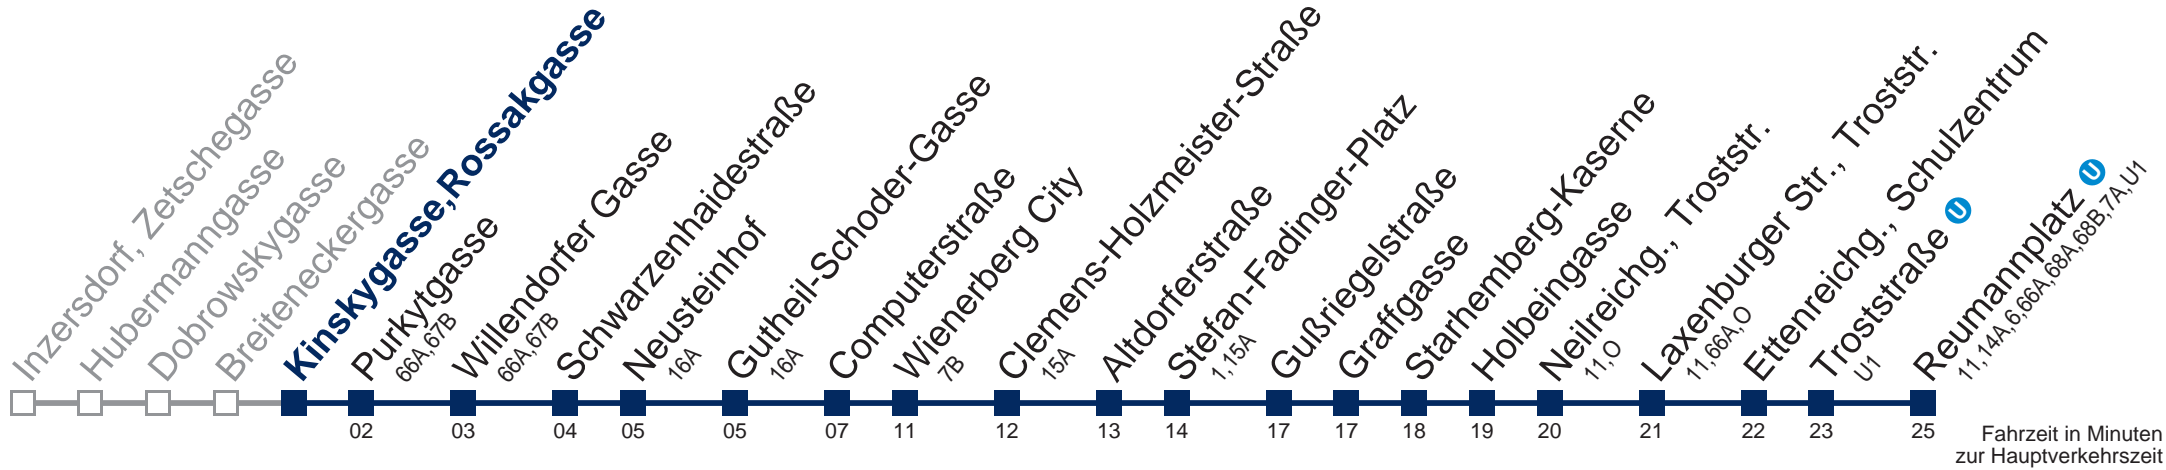

kein Betrieb

kein Betrieb

Kaufen Sie Ihre Tickets bequem mit der WienMobil-App.
Buy your tickets easily via our WienMobil app.

65A Reumannplatz

Fahrzeit in Minuten zur Hauptverkehrszeit

Montag bis Freitag

Samstag Betrieb ab Wienerberg City