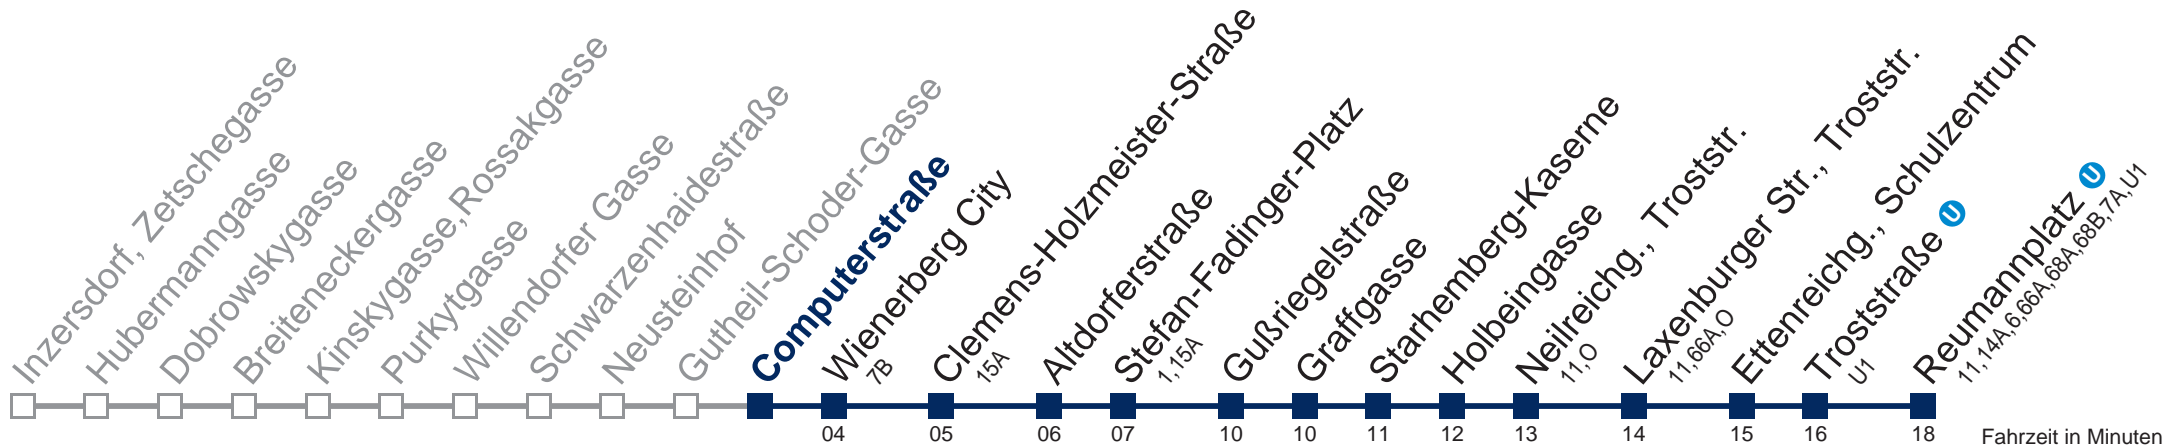

65A Reumannplatz

Montag bis Freitag

Samstag

Betrieb ab Wienerberg City

Sonn- und Feiertag

Betrieb ab Wienerberg City

6	03 52
7	31
8	11
9	12
10	12
11	12
12	12
13	12
14	12
15	12
16	11
17	11
18	11
19	13
20	14

kein Betrieb

kein Betrieb

Kaufen Sie Ihre Tickets bequem mit der WienMobil-App.
Buy your tickets easily via our WienMobil app.

Auskunft Servicetelefon 01/7909 100
Änderungen vorbehalten