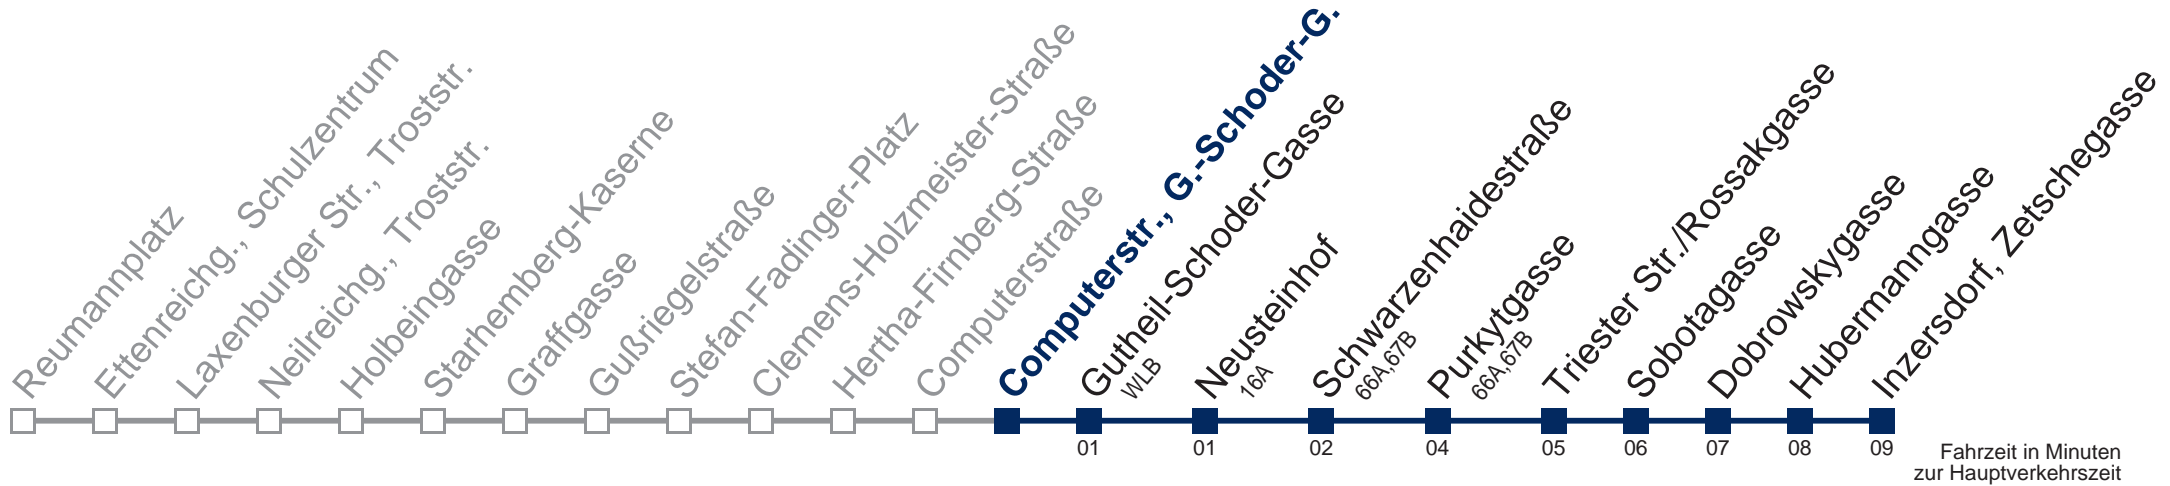

65A Inzersdorf, Zetschegasse

Montag bis Freitag

Samstag

Sonn- und Feiertag

- 5 42
- 6 23
- 7 03 45
- 8 45
- 9 43
- 10 43
- 11 43
- 12 43
- 13 43
- 14 43
- 15 43
- 16 45
- 17 45
- 18 45
- 19 43

kein Betrieb

kein Betrieb

Kaufen Sie Ihre Tickets bequem mit der WienMobil-App.
Buy your tickets easily via our WienMobil app.

Auskunft Servicetelefon 01/7909 100
Änderungen vorbehalten