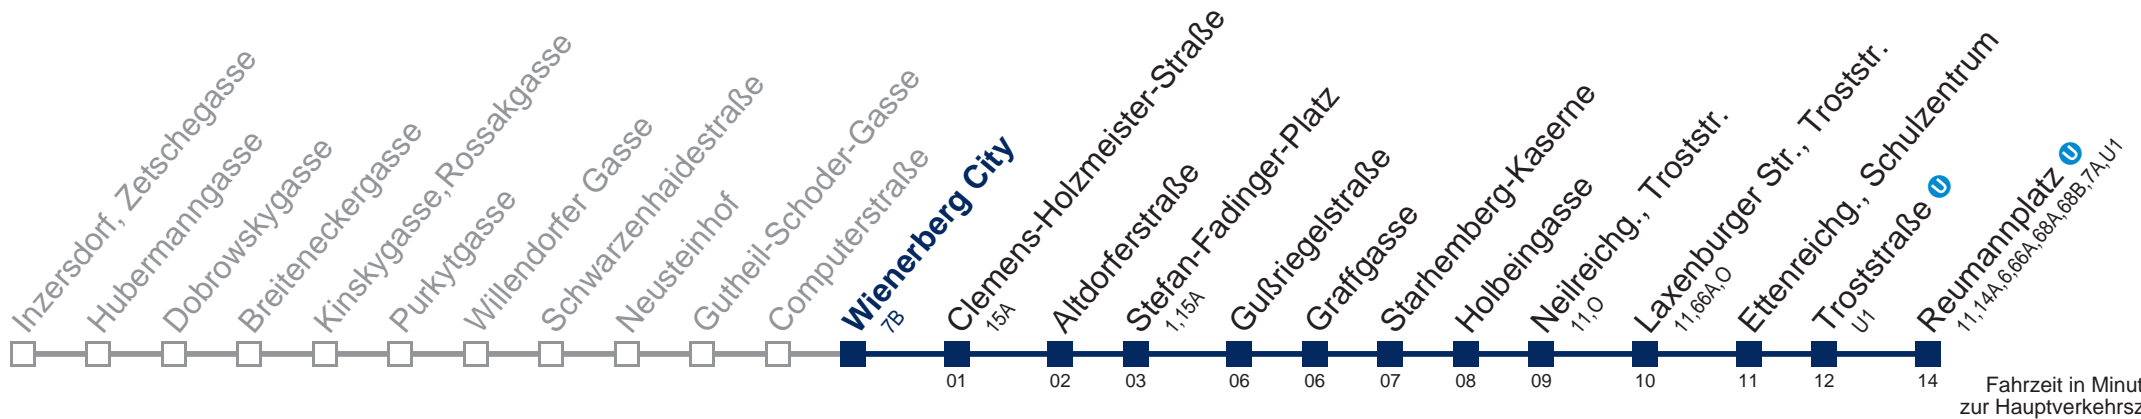

65A Reumannplatz

Montag bis Freitag

5	02 19 34 48 57
6	07 17 27 37 47 56
7	05 15 25 35 45 55
8	05 15 25 35 45 55
9	06 16 26 36 46 56
10	06 16 26 36 46 56
11	06 16 26 36 46 56
12	06 16 26 36 46 56
13	06 16 26 36 46 56
14	06 16 26 36 46 56
15	06 16 26 36 46 56
16	05 15 25 35 45 55
17	05 15 25 35 45 55
18	05 15 25 35 45 56
19	07 17 27 37 47 57
20	08 18 28 38 48 58
21	08 18 28 38 49
22	04 19 34 49
23	04 19 34

Samstag

5	02 22 42
6	02 19 34 49
7	02 17 32 47
8	02 17 32 44 56
9	06 16 26 36 46 56
10	06 16 26 36 46 56
11	06 16 26 36 46 56
12	06 16 26 36 46 56
13	06 16 26 36 46 56
14	06 16 26 36 46 56
15	06 16 26 36 46 56
16	06 16 26 36 46 56
17	06 16 26 36 46 56
18	06 16 26 36 46 58
19	08 18 28 38 49
20	04 19 34 49
21	04 19 34 49
22	04 19 34 49
23	04 19 34

Sonn- und Feiertag

5	02 22 42
6	02 22 42
7	02 19 34 49
8	04 19 34 49
9	04 19 34 49
10	04 19 34 49
11	03 18 33 48
12	03 18 33 48
13	03 18 33 48
14	03 18 33 48
15	03 18 33 48
16	03 18 33 48
17	03 18 33 48
18	03 18 33 48
19	03 18 33 48
20	04 19 34 49
21	04 19 34 49
22	04 19 34 49
23	04 19 34

Kaufen Sie Ihre Tickets bequem mit der WienMobil-App.
Buy your tickets easily via our WienMobil app.