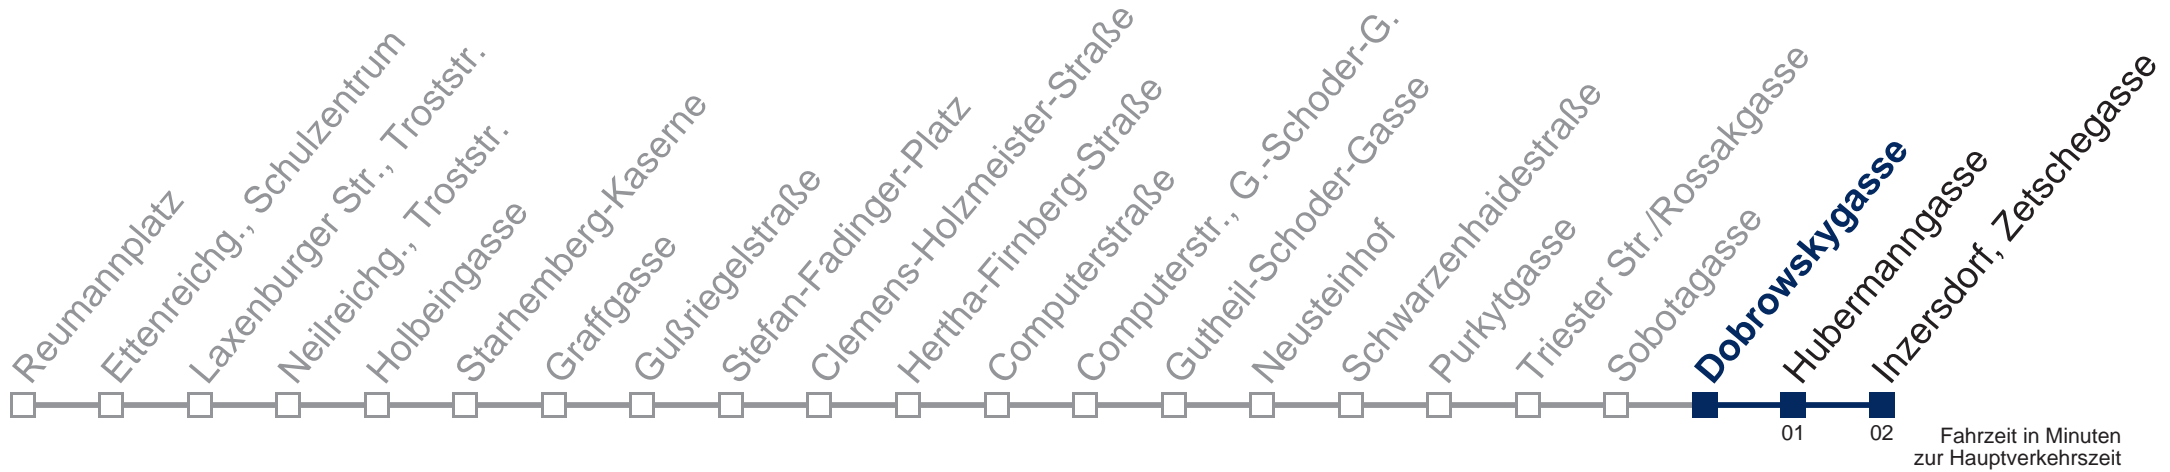

65A Inzersdorf, Zetschegasse

Montag bis Freitag

Samstag

Sonn- und Feiertag

- 5 49
- 6 32
- 7 12 54
- 8 54
- 9 52
- 10 52
- 11 52
- 12 52
- 13 52
- 14 52
- 15 52
- 16 54
- 17 54
- 18 54
- 19 51

kein Betrieb

kein Betrieb

Kaufen Sie Ihre Tickets bequem mit der WienMobil-App.
Buy your tickets easily via our WienMobil app.