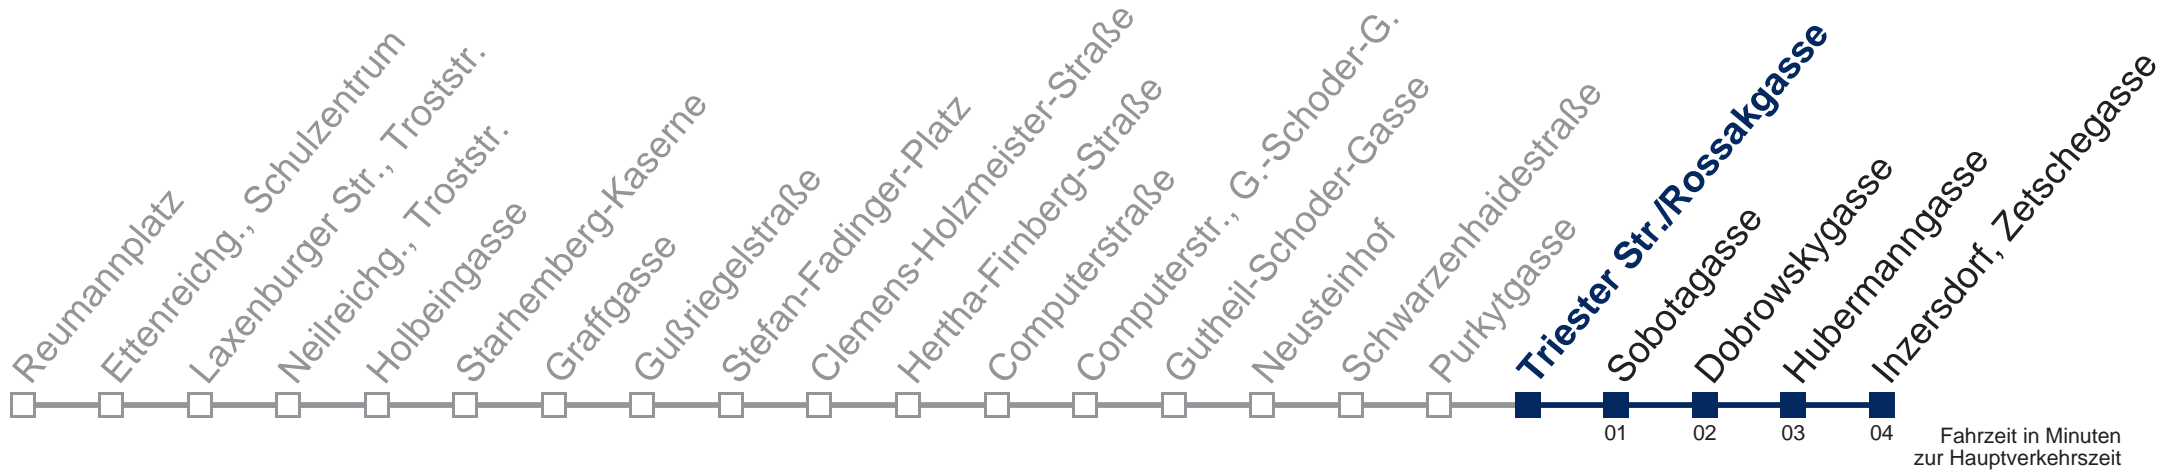

65A Inzersdorf, Zetschegasse

Montag bis Freitag

Samstag

Sonn- und Feiertag

- 5 47
- 6 29
- 7 09 51
- 8 51
- 9 49
- 10 49
- 11 49
- 12 49
- 13 49
- 14 49
- 15 49
- 16 51
- 17 51
- 18 51
- 19 49

kein Betrieb

kein Betrieb

Kaufen Sie Ihre Tickets bequem mit der WienMobil-App.
Buy your tickets easily via our WienMobil app.