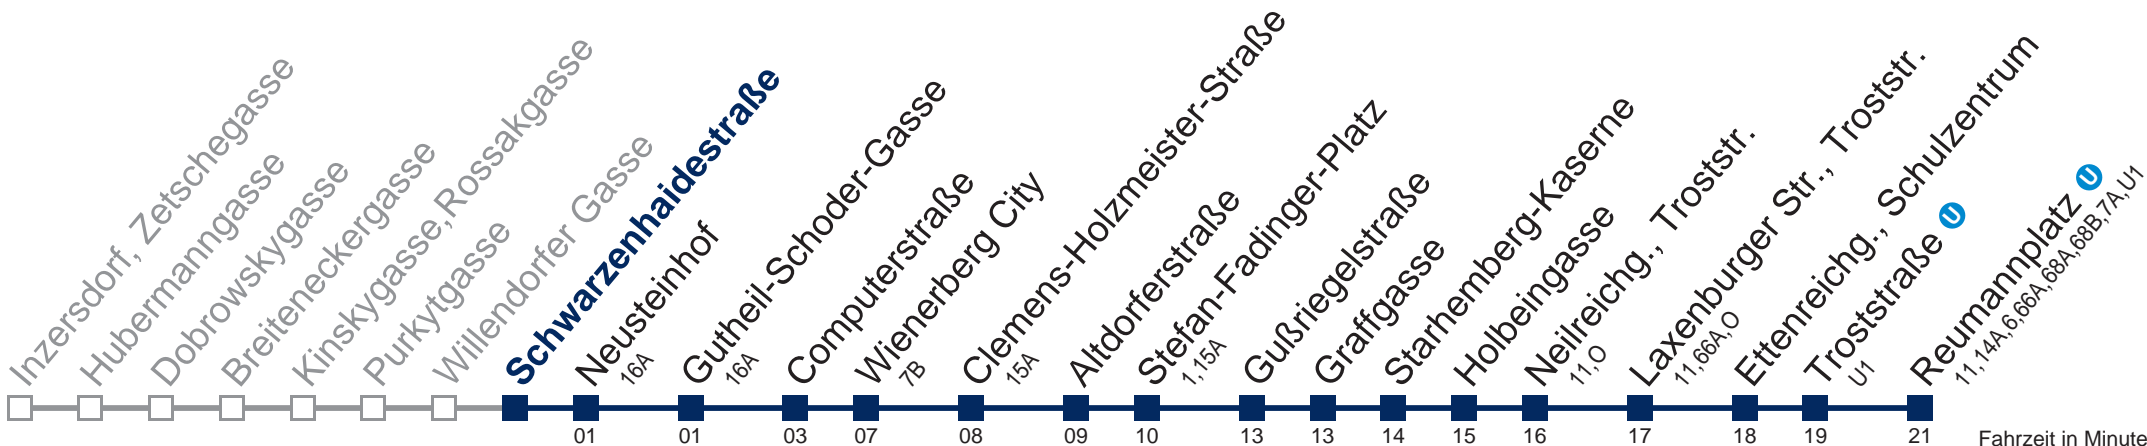

kein Betrieb

kein Betrieb

WienMobil

Kaufen Sie Ihre Tickets bequem mit der WienMobil-App.
Buy your tickets easily via our WienMobil app.

65A Reumannplatz

Fahrzeit in Minuten zur Hauptverkehrszeit

Montag bis Freitag