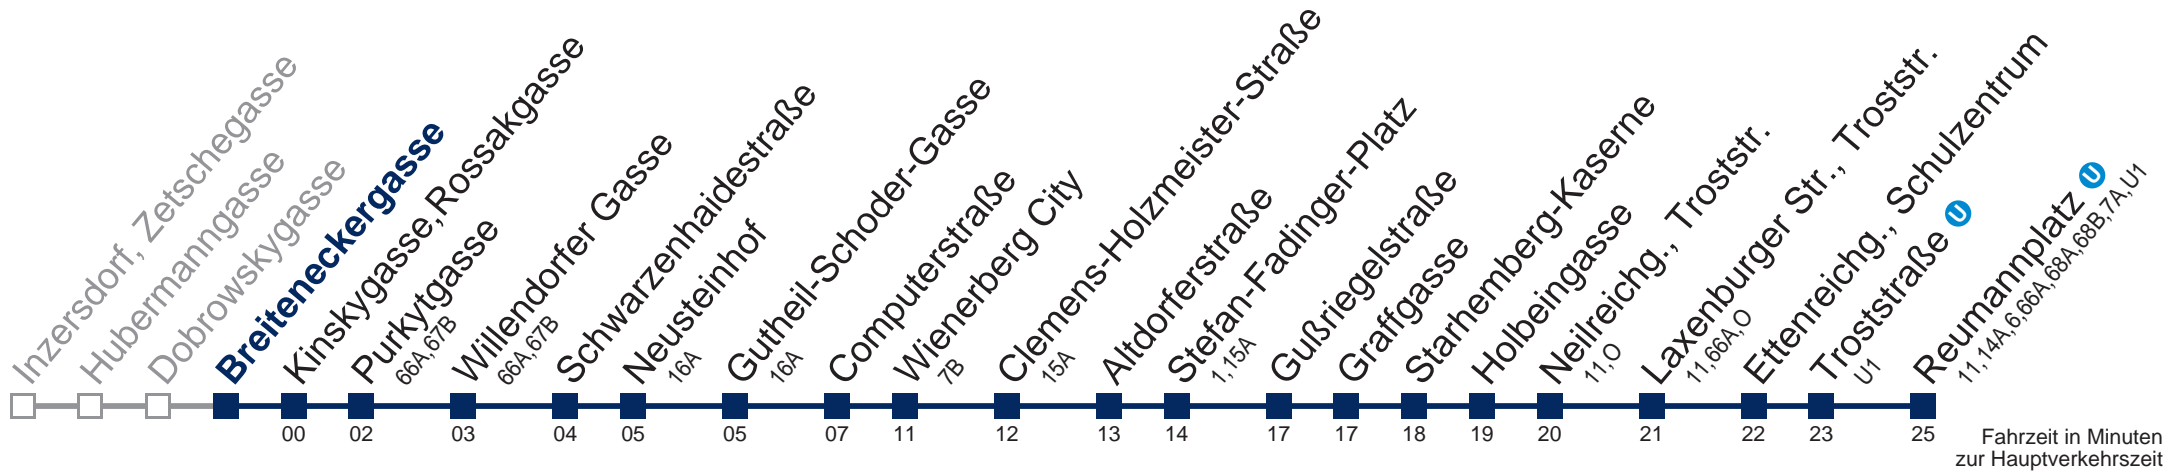

65A Reumannplatz

Montag bis Freitag

Samstag Betrieb ab Wienerberg City

Sonn- und Feiertag Betrieb ab Wienerberg City

5	56
6	45
7	24
8	04
9	05
10	05
11	05
12	05
13	05
14	05
15	05
16	04
17	04
18	04
19	06
20	07

kein Betrieb

kein Betrieb

Kaufen Sie Ihre Tickets bequem mit der WienMobil-App.
Buy your tickets easily via our WienMobil app.