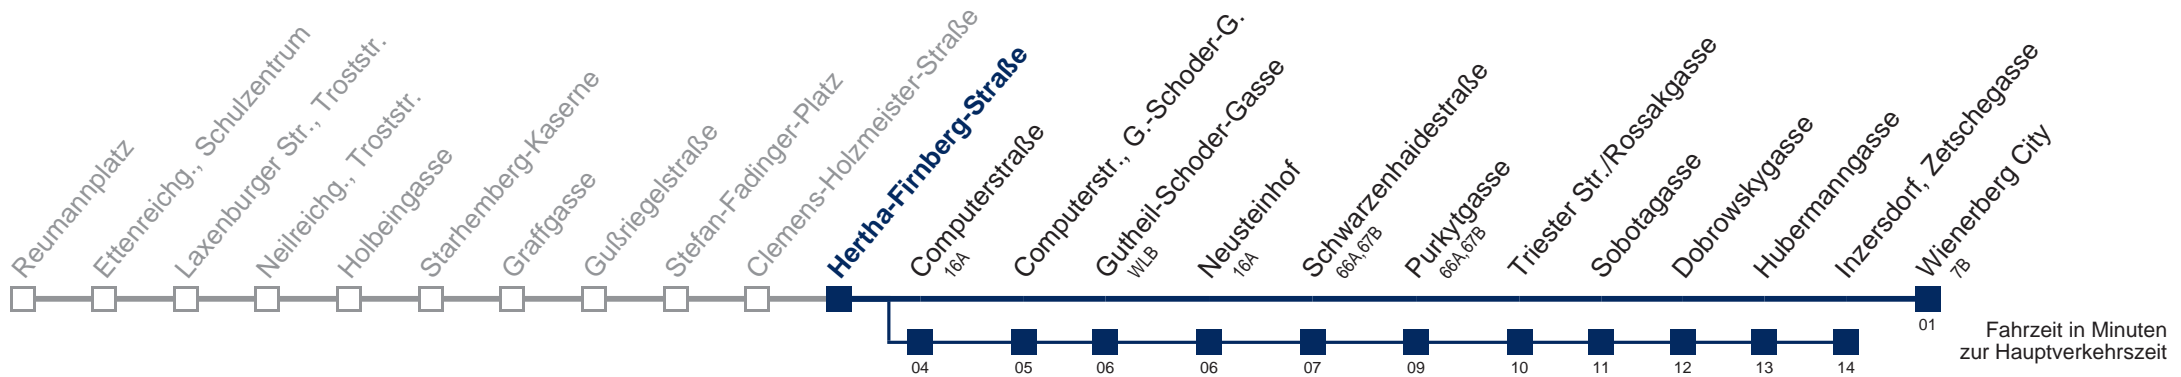

65A Wienerberg City

Montag bis Freitag

5	37	50
6	05	17 27 37 47 57
7	08	19 29 39 49 59
8	09	19 29 39 49 59
9	08	17 27 37 47 57
10	07	17 27 37 47 57
11	07	17 27 37 47 57
12	07	17 27 37 47 57
13	07	17 27 37 47 57
14	07	17 27 37 47 57
15	07	17 27 37 47 57
16	08	19 29 39 49 59
17	09	19 29 39 49 59
18	09	19 29 39 49 59
19	08	17 27 37 47 57
20	07	17 27 37 47 57
21	07	17 27 37 47 57
22	07	20 35 50
23	05	20 35 50
0	05	

Samstag

5	37	57
6	17	35 50
7	06	21 36 51
8	06	21 36 51
9	06	18 28 38 48 58
10	08	18 28 38 48 58
11	08	18 28 38 48 58
12	08	18 28 38 48 58
13	08	18 28 38 48 58
14	08	18 28 38 48 58
15	08	18 28 38 48 58
16	08	18 28 38 48 58
17	08	18 28 38 48 58
18	08	18 28 38 48 58
19	08	17 27 37 47 57
20	07	20 35 50
21	05	20 35 50
22	05	20 35 50
23	05	20 35 50
0	05	

Sonn- und Feiertag

5	37	57
6	17	37 57
7	17	35 50
8	05	20 35 50
9	05	20 35 50
10	05	20 35 50
11	05	20 35 50
12	05	20 35 50
13	05	20 35 50
14	05	20 35 50
15	05	20 35 50
16	05	20 35 50
17	05	20 35 50
18	05	20 35 50
19	05	20 35 50
20	05	20 35 50
21	05	20 35 50
22	05	20 35 50
23	05	20 35 50
0	05	

☐ über Computerstraße
bis Inzersdorf, Zetschegasse

Kaufen Sie Ihre Tickets bequem mit der WienMobil-App.
Buy your tickets easily via our WienMobil app.

Auskunft Servicetelefon 01/7909 100
Änderungen vorbehalten