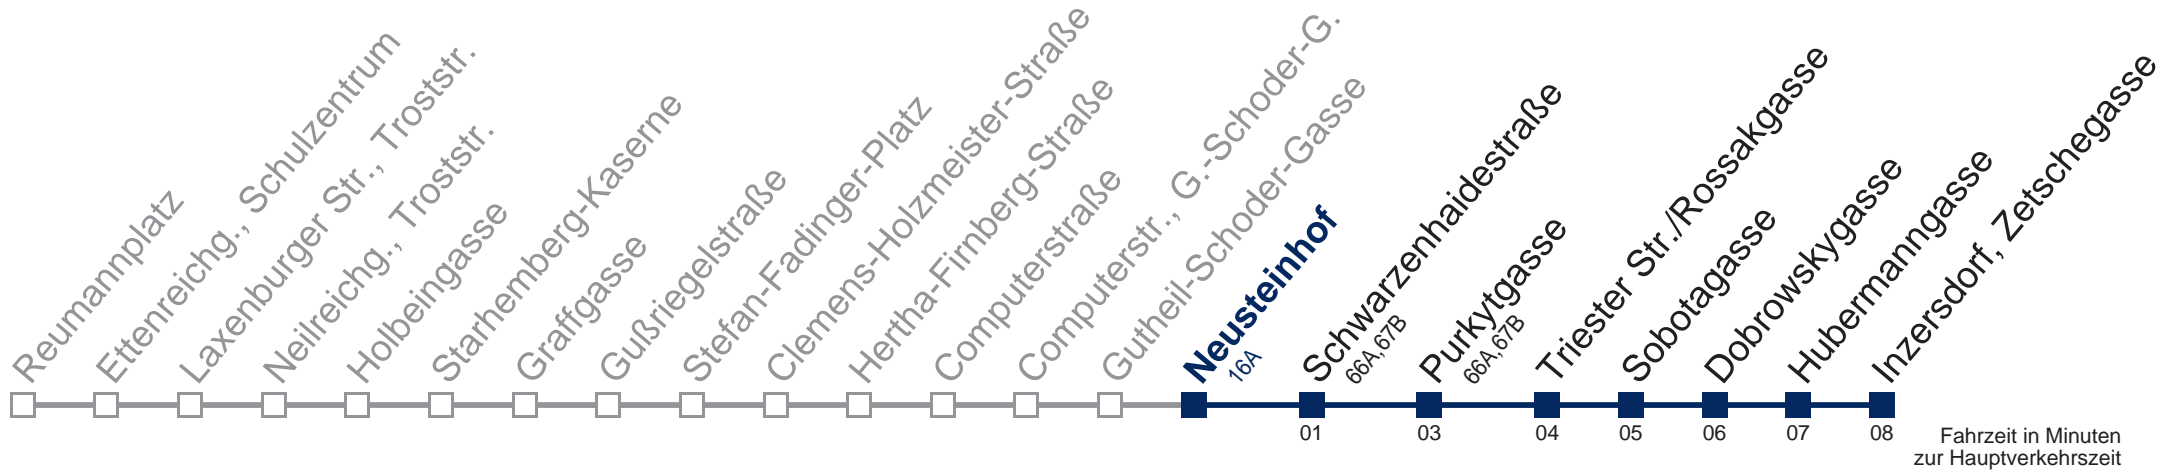

65A Inzersdorf, Zetschegasse

Montag bis Freitag

Samstag

Sonn- und Feiertag

5	43
6	25
7	05 47
8	46
9	44
10	44
11	44
12	44
13	44
14	44
15	45
16	47
17	47
18	46
19	44

kein Betrieb

kein Betrieb

Kaufen Sie Ihre Tickets bequem mit der WienMobil-App.
Buy your tickets easily via our WienMobil app.