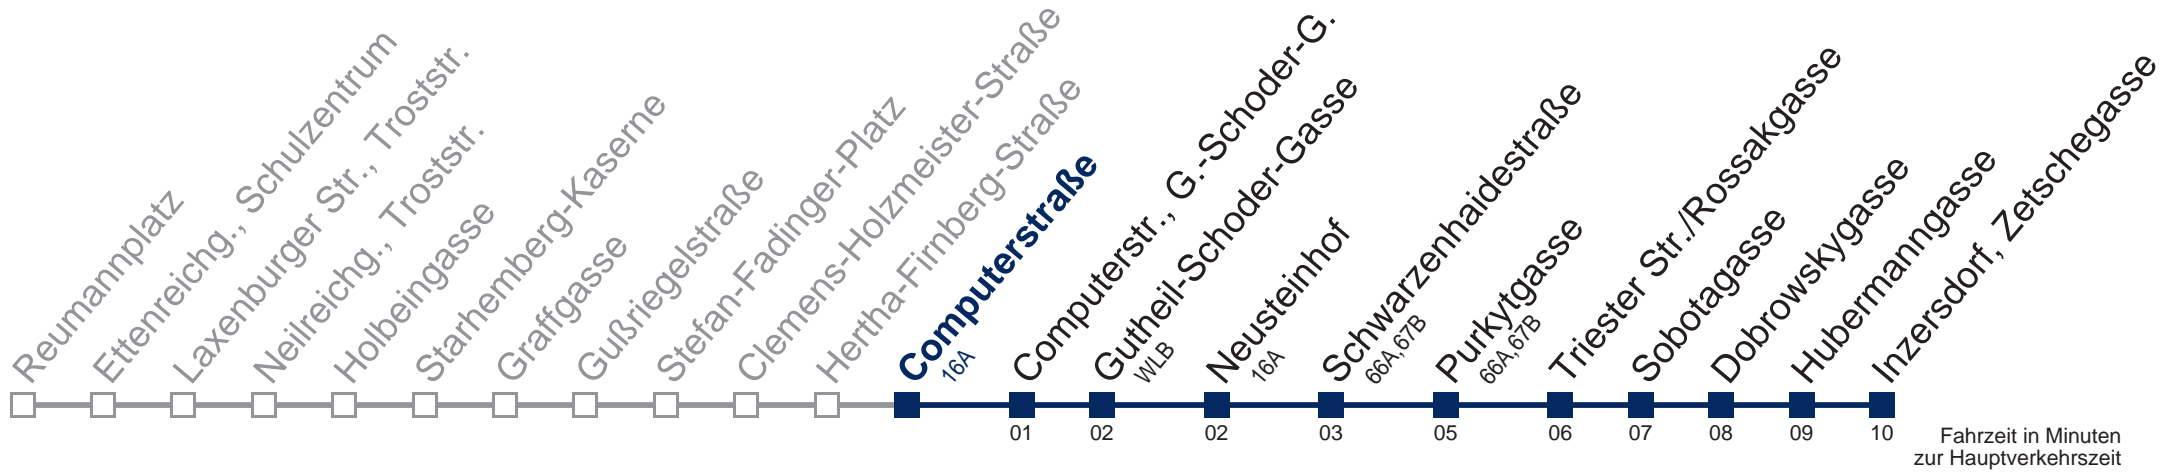

65A Inzersdorf, Zetschegasse

Montag bis Freitag

Samstag

Sonn- und Feiertag

5	41
6	22
7	02 44
8	44
9	42
10	42
11	42
12	42
13	42
14	42
15	42
16	44
17	44
18	44
19	42

kein Betrieb

kein Betrieb

Kaufen Sie Ihre Tickets bequem mit der WienMobil-App.
Buy your tickets easily via our WienMobil app.