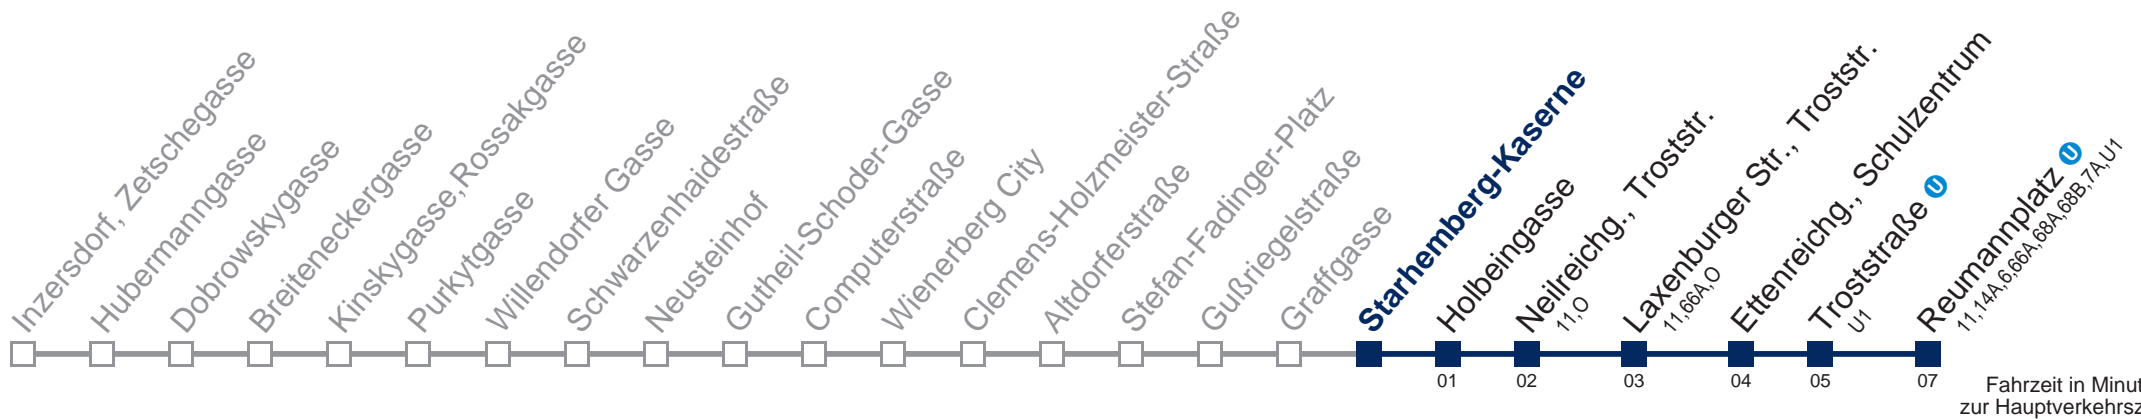

65A Reumannplatz

Montag bis Freitag

5	08 25 40 54
6	04 14 24 34 44 54
7	03 13 23 33 43 53
8	03 13 23 33 43 53
9	03 13 23 33 43 53
10	03 13 23 33 43 53
11	03 13 23 33 43 53
12	03 13 23 33 43 53
13	03 13 23 33 43 53
14	03 13 23 33 43 53
15	03 13 23 33 43 53
16	03 13 23 33 43 53
17	03 13 23 33 43 53
18	03 13 23 33 43 53
19	04 14 24 34 44 54
20	04 14 24 34 44 54
21	04 14 24 34 44 55
22	10 25 40 55
23	10 25 40

Samstag

5	08 28 48
6	08 25 40 55
7	09 24 39 54
8	09 24 39 52
9	03 13 23 33 43 53
10	03 13 23 33 43 53
11	03 13 23 33 43 53
12	03 13 23 33 43 53
13	03 13 23 33 43 53
14	03 13 23 33 43 53
15	03 13 23 33 43 53
16	03 13 23 33 43 53
17	03 13 23 33 43 53
18	03 13 23 33 43 53
19	04 14 24 34 44 55
20	10 25 40 55
21	10 25 40 55
22	10 25 40 55
23	10 25 40

Sonn- und Feiertag

5	08 28 48
6	08 28 48
7	08 25 40 55
8	10 25 40 55
9	10 25 40 55
10	10 25 40 55
11	10 25 40 55
12	10 25 40 55
13	10 25 40 55
14	10 25 40 55
15	10 25 40 55
16	10 25 40 55
17	10 25 40 55
18	10 25 40 55
19	10 25 40 55
20	10 25 40 55
21	10 25 40 55
22	10 25 40 55
23	10 25 40

Kaufen Sie Ihre Tickets bequem mit der WienMobil-App.
Buy your tickets easily via our WienMobil app.