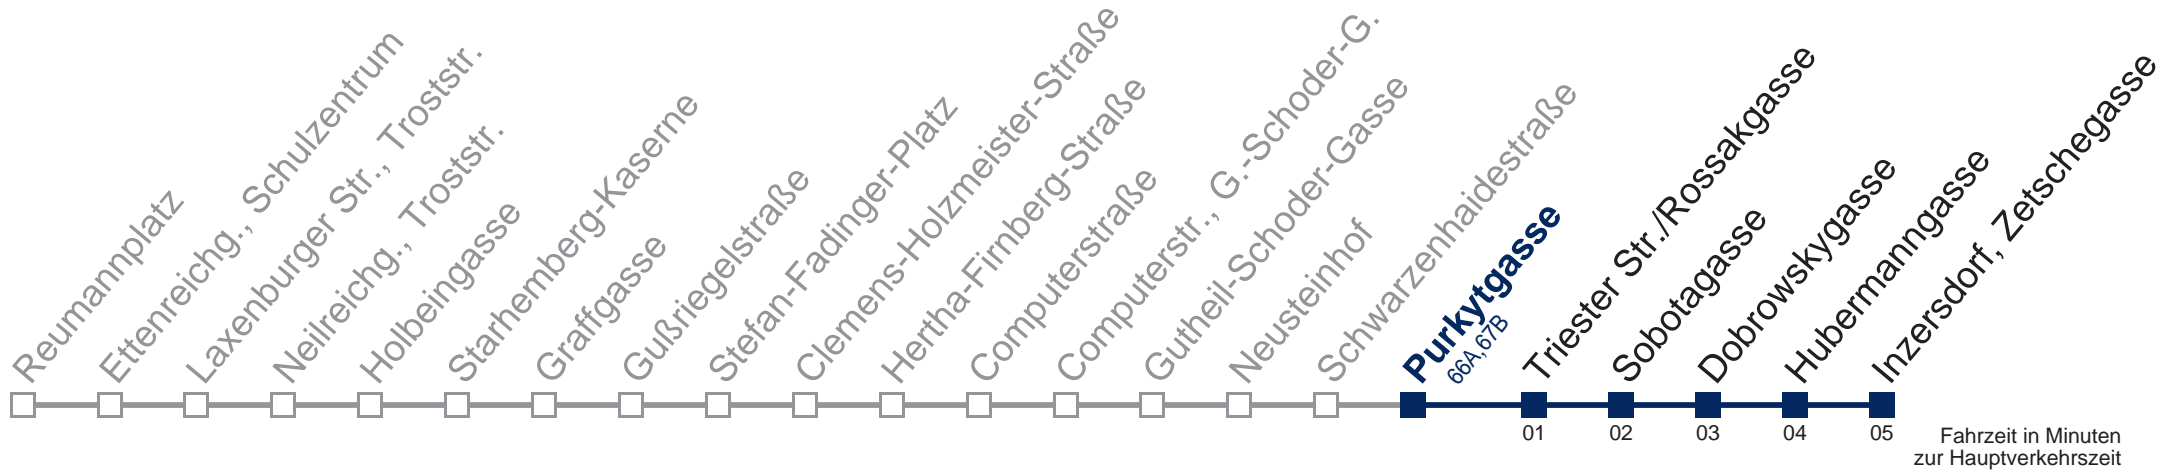

65A Inzersdorf, Zetschegasse

Montag bis Freitag

Samstag

Sonn- und Feiertag

- 5 46
- 6 28
- 7 08 50
- 8 49
- 9 47
- 10 47
- 11 47
- 12 47
- 13 47
- 14 47
- 15 48
- 16 50
- 17 50
- 18 49
- 19 47

kein Betrieb

kein Betrieb

Kaufen Sie Ihre Tickets bequem mit der WienMobil-App.
Buy your tickets easily via our WienMobil app.