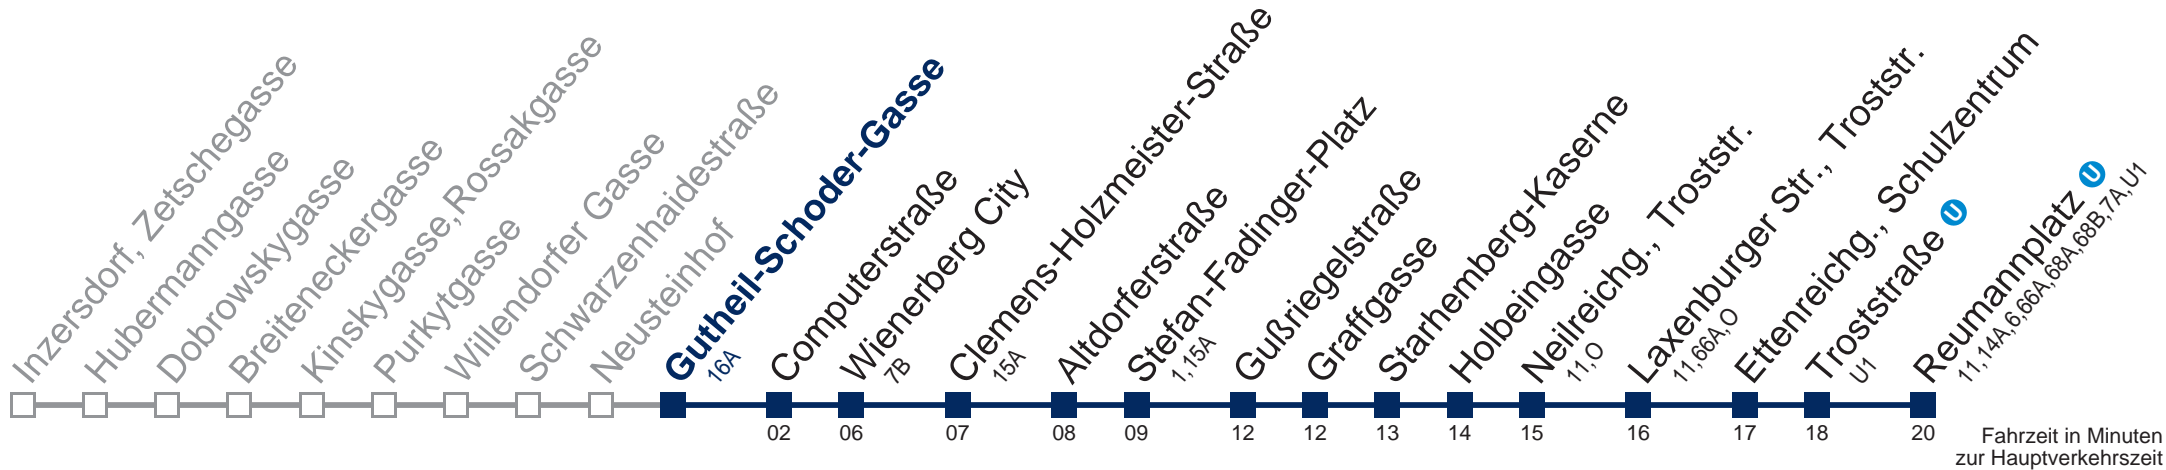

65A Reumannplatz

Montag bis Freitag

Samstag

Betrieb ab Wienerberg City

Sonn- und Feiertag

Betrieb ab Wienerberg City

6	01 50
7	29
8	09
9	10
10	10
11	10
12	10
13	10
14	10
15	10
16	09
17	09
18	09
19	11
20	12

kein Betrieb

kein Betrieb

Kaufen Sie Ihre Tickets bequem mit der WienMobil-App.
Buy your tickets easily via our WienMobil app.