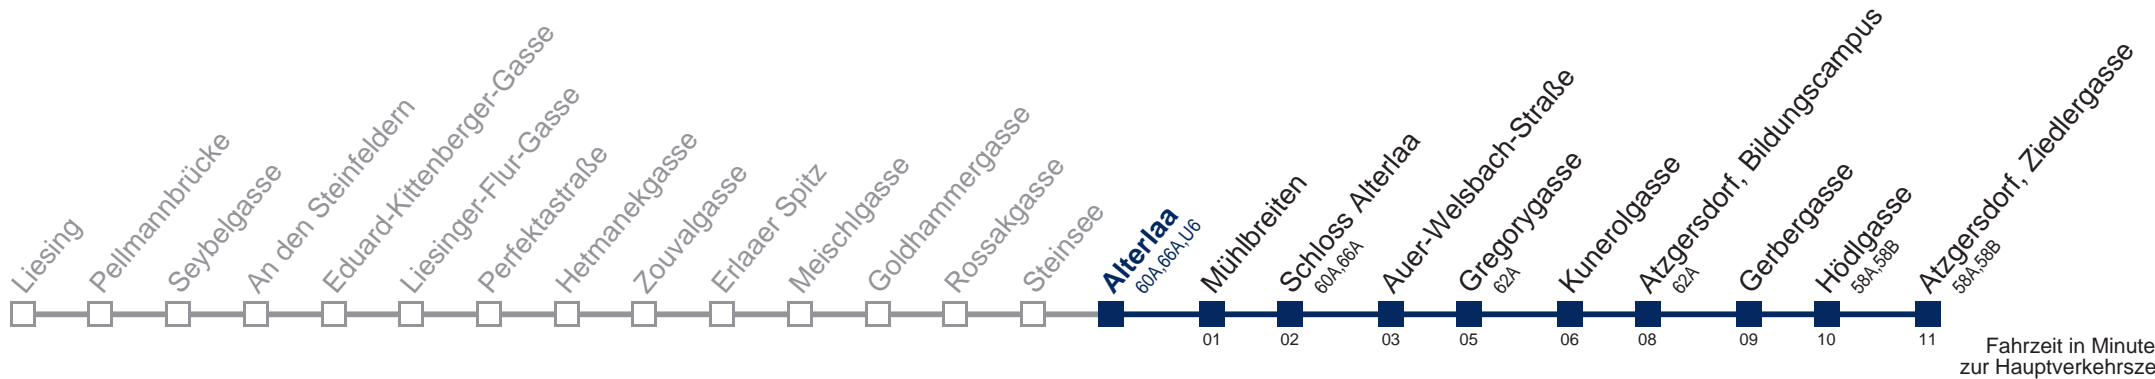

64A Atzgersdorf, Ziedlergasse

Montag bis Freitag

5	24 40 55
6	10 25 40 55
7	10 25 40 55
8	10 25 40 55
9	10 25 40 55
10	10 25 40 55
11	10 25 40 55
12	10 25 40 55
13	10 25 40 55
14	10 25 40 55
15	10 25 40 55
16	10 25 40 55
17	10 25 40 55
18	10 25 40 55
19	10 25 40 55
20	10 30 56
21	26 56
22	26 56
23	26 56
0	26 50

Samstag

5	26 56
6	26 56
7	26 56
8	16 36 56
9	16 36 56
10	16 36 56
11	16 36 56
12	16 36 56
13	16 36 56
14	16 36 56
15	16 36 56
16	16 36 56
17	16 36 56
18	16 36 56
19	16 36 56
20	26 56
21	26 56
22	26 56
23	26 56
0	26 50

Sonn- und Feiertag

5	26 56
6	26 56
7	26 56
8	26 56
9	26 56
10	16 36 56
11	16 36 56
12	16 36 56
13	16 36 56
14	16 36 56
15	16 36 56
16	16 36 56
17	16 36 56
18	16 36 56
19	16 36 56
20	26 56
21	26 56
22	26 56
23	26 56
0	26 50

Kaufen Sie Ihre Tickets bequem mit der WienMobil-App.
Buy your tickets easily via our WienMobil app.