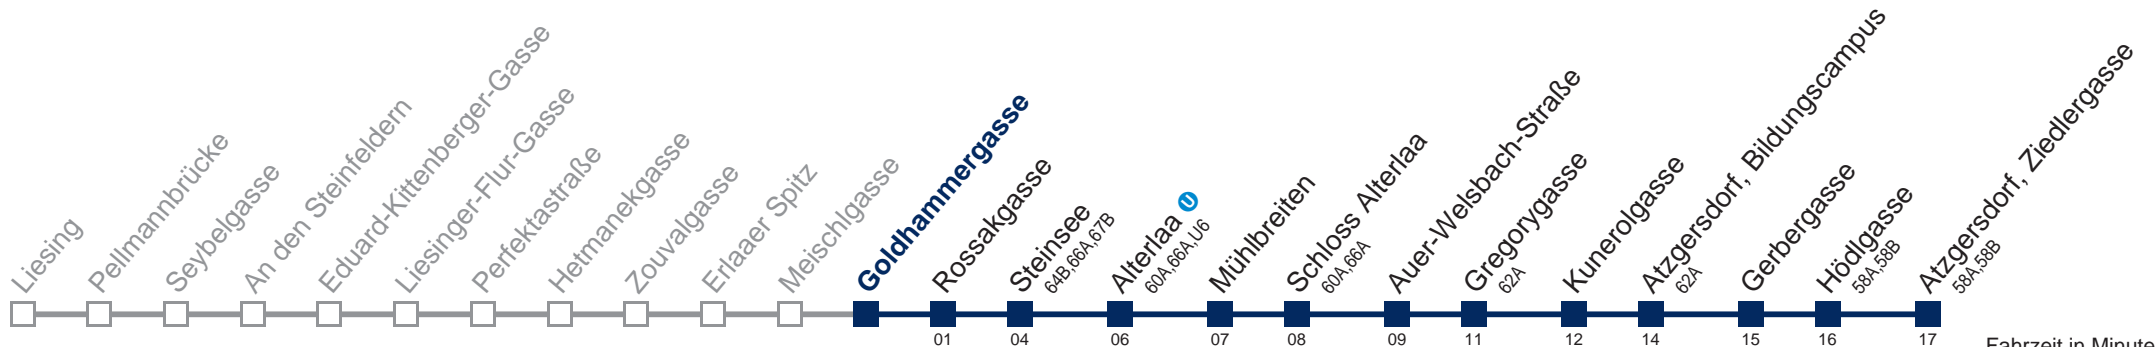

64A Atzgersdorf, Ziedlergasse

Fahrzeit in Minuten zur Hauptverkehrszeit

Montag bis Freitag

5	18 34 49
6	04 19 34 49
7	04 19 34 49
8	04 19 34 49
9	04 19 34 49
10	04 19 34 49
11	04 19 34 49
12	04 19 34 49
13	04 19 34 49
14	04 19 34 49
15	04 19 34 49
16	04 19 34 49
17	04 19 34 49
18	04 19 34 49
19	04 19 34 49
20	04 24 50
21	20 50
22	20 50
23	20 50
0	20 44

Samstag

5	20 50
6	20 50
7	20 50
8	10 30 50
9	10 30 50
10	10 30 50
11	10 30 50
12	10 30 50
13	10 30 50
14	10 30 50
15	10 30 50
16	10 30 50
17	10 30 50
18	10 30 50
19	11 31 51
20	21 51
21	21 51
22	20 50
23	20 50
0	20 44

Sonn- und Feiertag

5	20 50
6	20 50
7	20 50
8	20 50
9	20 50
10	10 30 50
11	11 31 51
12	11 31 51
13	11 31 51
14	11 31 51
15	11 31 51
16	11 31 51
17	11 31 51
18	11 31 51
19	10 30 50
20	20 50
21	20 50
22	20 50
23	20 50
0	20 44

Kaufen Sie Ihre Tickets bequem mit der WienMobil-App.
Buy your tickets easily via our WienMobil app.