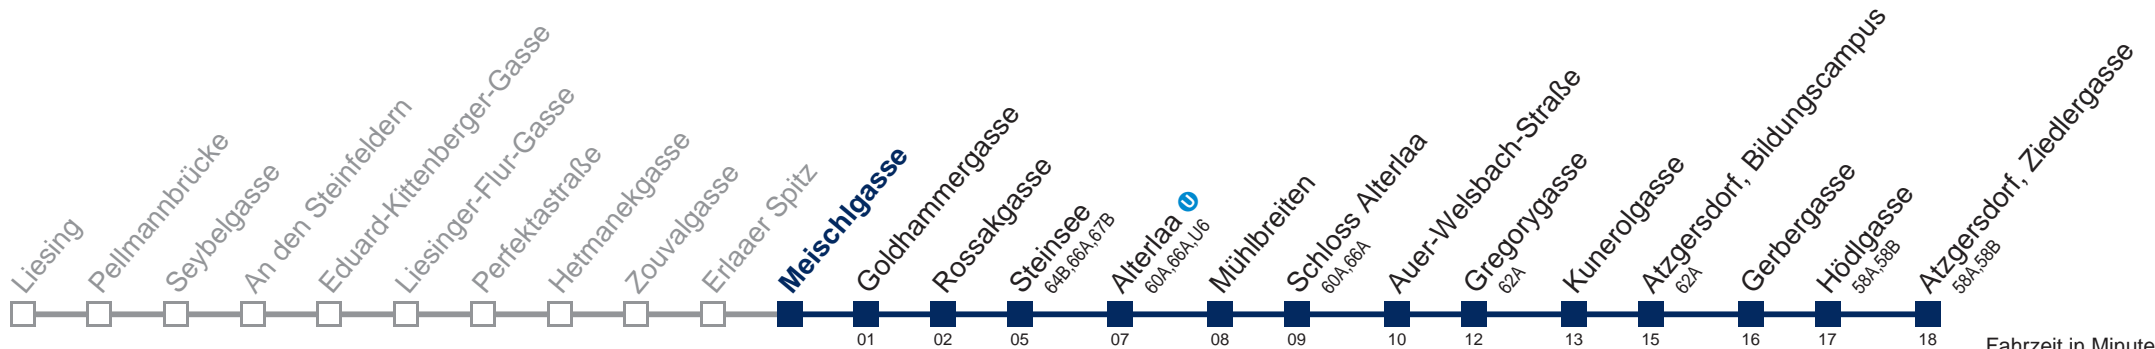

64A Atzgersdorf, Ziedlergasse

Fahrzeit in Minuten zur Hauptverkehrszeit

Montag bis Freitag

5	17 33 48
6	03 18 33 48
7	03 18 33 48
8	03 18 33 48
9	03 18 33 48
10	03 18 33 48
11	03 18 33 48
12	03 18 33 48
13	03 18 33 48
14	03 18 33 48
15	03 18 33 48
16	03 18 33 48
17	03 18 33 48
18	03 18 33 48
19	03 18 33 48
20	03 23 49
21	19 49
22	19 49
23	19 49
0	19 43

Samstag

5	19 49
6	19 49
7	19 49
8	09 29 49
9	09 29 49
10	09 29 49
11	09 29 49
12	09 29 49
13	09 29 49
14	09 29 49
15	09 29 49
16	09 29 49
17	09 29 49
18	09 29 49
19	10 30 50
20	20 50
21	20 50
22	19 49
23	19 49
0	19 43

Sonn- und Feiertag

5	19 49
6	19 49
7	19 49
8	19 49
9	19 49
10	09 29 49
11	10 30 50
12	10 30 50
13	10 30 50
14	10 30 50
15	10 30 50
16	10 30 50
17	10 30 50
18	10 30 50
19	09 29 49
20	19 49
21	19 49
22	19 49
23	19 49
0	19 43

Kaufen Sie Ihre Tickets bequem mit der WienMobil-App.
Buy your tickets easily via our WienMobil app.