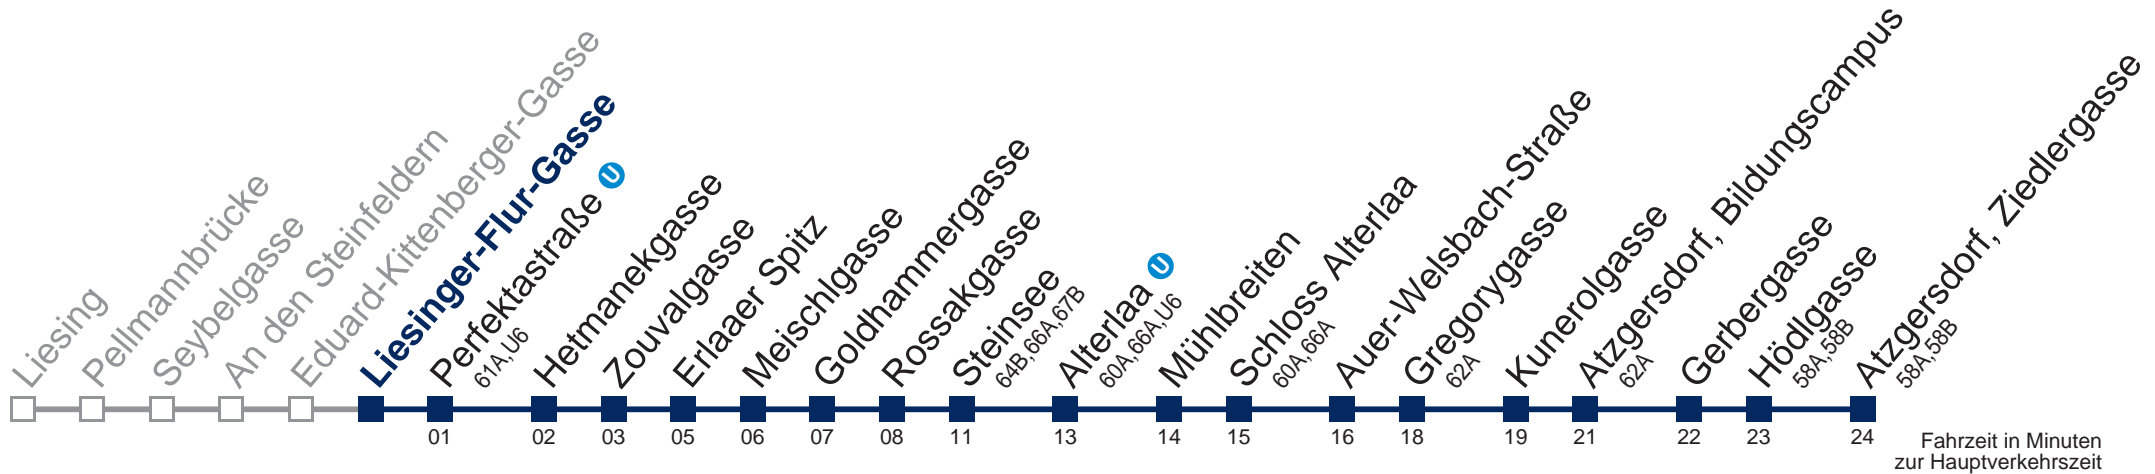

64A Atzgersdorf, Ziedlergasse

Montag bis Freitag

Samstag

Sonn- und Feiertag

5	11 27 42 57
6	12 27 42 56
7	11 26 41 56
8	11 26 41 56
9	12 27 42 57
10	12 27 42 57
11	12 27 42 57
12	12 27 42 57
13	12 27 42 57
14	12 27 42 57
15	12 27 42 56
16	11 26 41 56
17	11 26 41 56
18	11 26 41 57
19	12 27 42 57
20	17

kein Betrieb

kein Betrieb

Kaufen Sie Ihre Tickets bequem mit der WienMobil-App.
Buy your tickets easily via our WienMobil app.