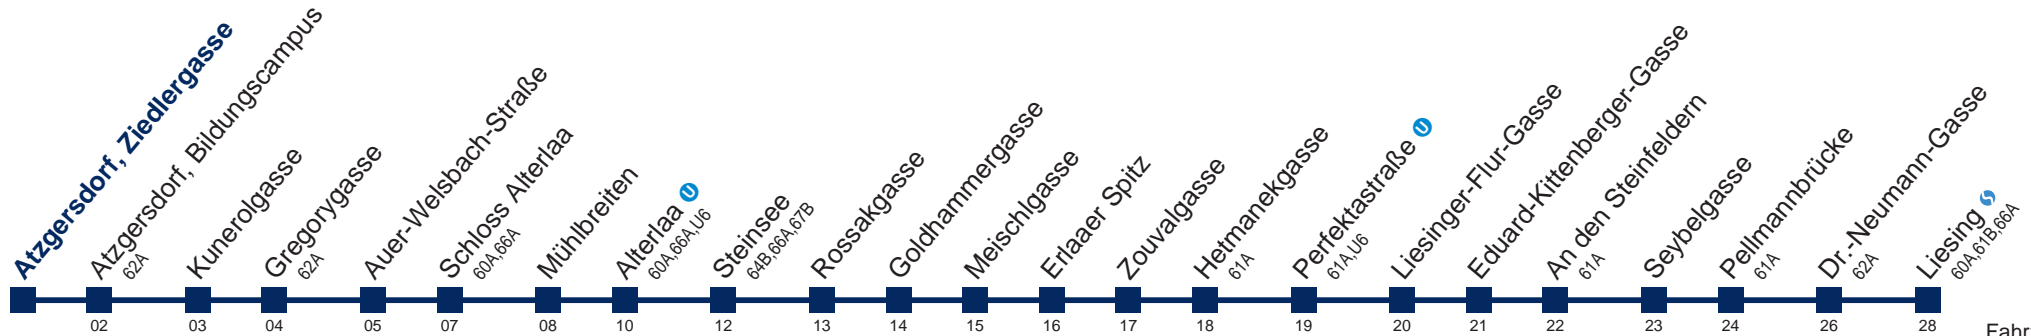

64A Liesing

Fahrzeit in Minuten zur Hauptverkehrszeit

Montag bis Freitag

| | |
|----|-------------|
| 4 | 51 |
| 5 | 14 29 44 58 |
| 6 | 13 28 43 57 |
| 7 | 12 27 42 57 |
| 8 | 12 27 42 58 |
| 9 | 13 28 43 58 |
| 10 | 13 28 43 58 |
| 11 | 13 28 43 58 |
| 12 | 13 28 43 58 |
| 13 | 13 28 43 58 |
| 14 | 13 28 43 58 |
| 15 | 13 28 43 57 |
| 16 | 12 27 42 57 |
| 17 | 12 27 42 57 |
| 18 | 12 27 42 58 |
| 19 | 13 28 48 |
| 20 | 13 43 |
| 21 | 13 43 |
| 22 | 13 43 |
| 23 | 13 43 |
| 0 | 13 |