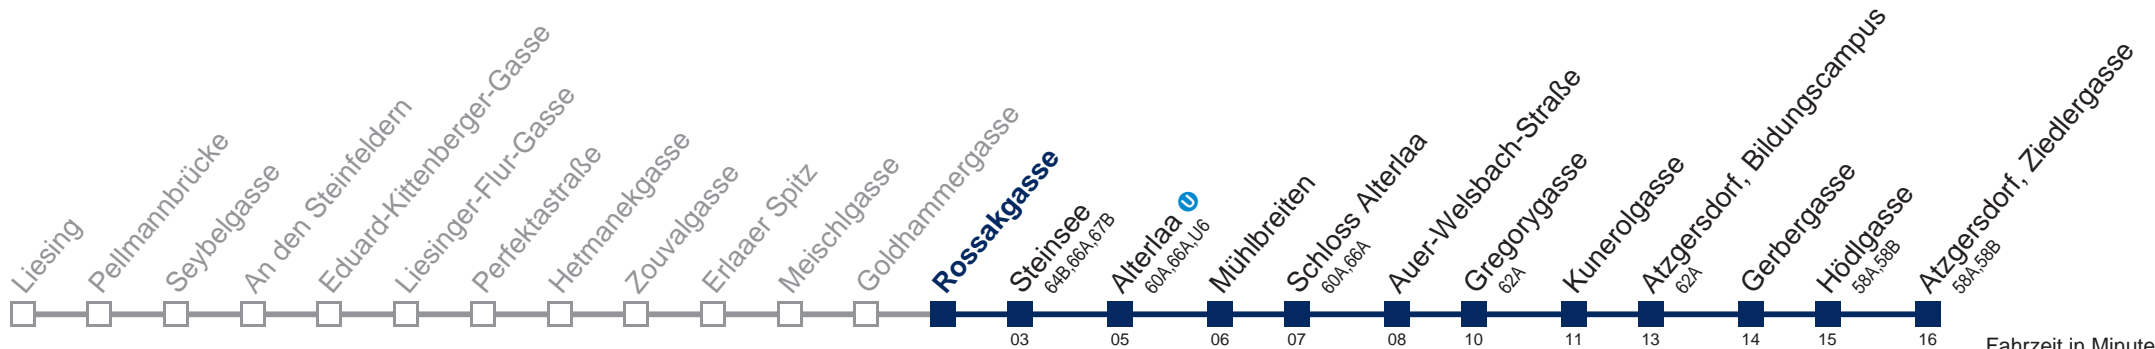

64A Atzgersdorf, Ziedlergasse

Fahrzeit in Minuten zur Hauptverkehrszeit

Montag bis Freitag

5	19 35 50
6	05 20 35 50
7	05 20 35 50
8	05 20 35 50
9	05 20 35 50
10	05 20 35 50
11	05 20 35 50
12	05 20 35 50
13	05 20 35 50
14	05 20 35 50
15	05 20 35 50
16	05 20 35 50
17	05 20 35 50
18	05 20 35 50
19	05 20 35 50
20	05 25 51
21	21 51
22	21 51
23	21 51
0	21 45

Samstag

5	21 51
6	21 51
7	21 51
8	11 31 51
9	11 31 51
10	11 31 51
11	11 31 51
12	11 31 51
13	11 31 51
14	11 31 51
15	11 31 51
16	11 31 51
17	11 31 51
18	11 31 51
19	12 32 52
20	22 52
21	22 52
22	21 51
23	21 51
0	21 45

Sonn- und Feiertag

5	21 51
6	21 51
7	21 51
8	21 51
9	21 51
10	11 31 51
11	12 32 52
12	12 32 52
13	12 32 52
14	12 32 52
15	12 32 52
16	12 32 52
17	12 32 52
18	12 32 52
19	11 31 51
20	21 51
21	21 51
22	21 51
23	21 51
0	21 45

Kaufen Sie Ihre Tickets bequem mit der WienMobil-App.
Buy your tickets easily via our WienMobil app.