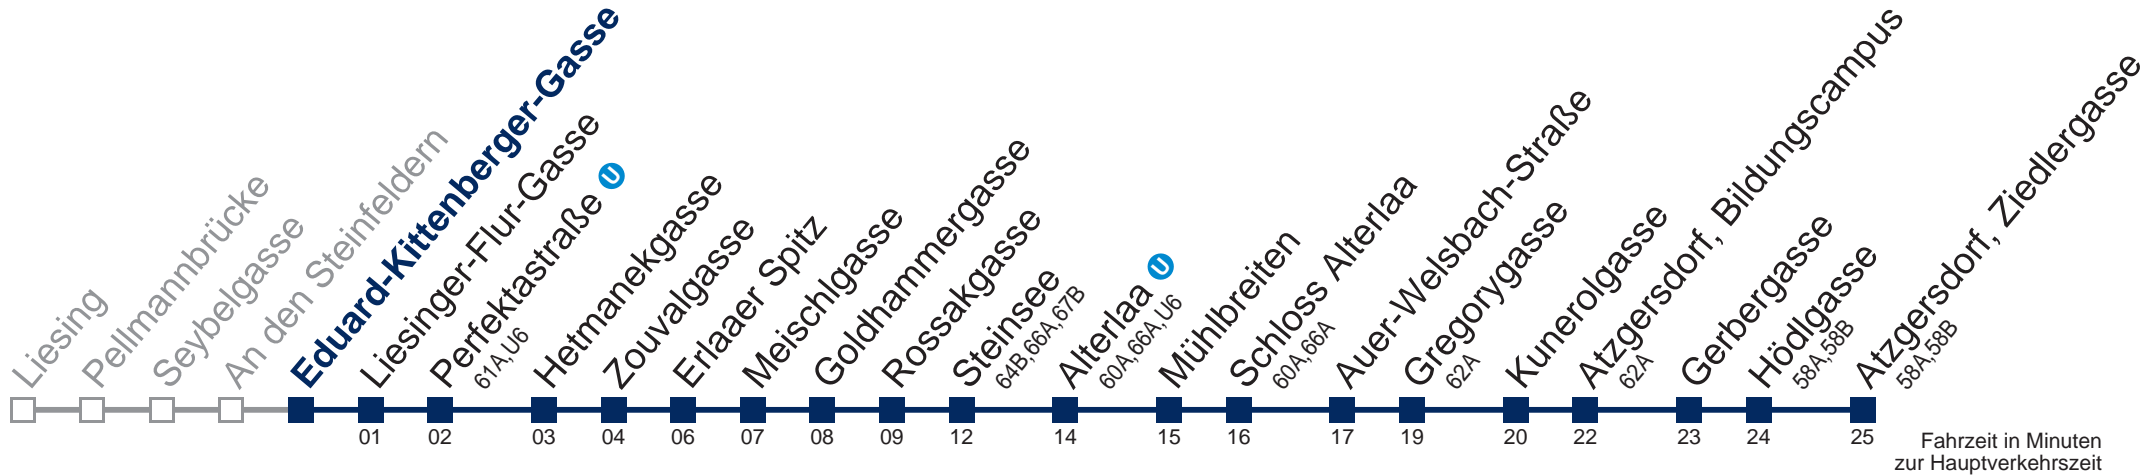

64A Atzgersdorf, Ziedlergasse

Montag bis Freitag

Samstag

Sonn- und Feiertag

5	10 26 41 56
6	11 26 41 55
7	10 25 40 55
8	10 25 40 55
9	11 26 41 56
10	11 26 41 56
11	11 26 41 56
12	11 26 41 56
13	11 26 41 56
14	11 26 41 56
15	11 26 41 55
16	10 25 40 55
17	10 25 40 55
18	10 25 40 56
19	11 26 41 56
20	16

kein Betrieb

kein Betrieb

Kaufen Sie Ihre Tickets bequem mit der WienMobil-App.
Buy your tickets easily via our WienMobil app.