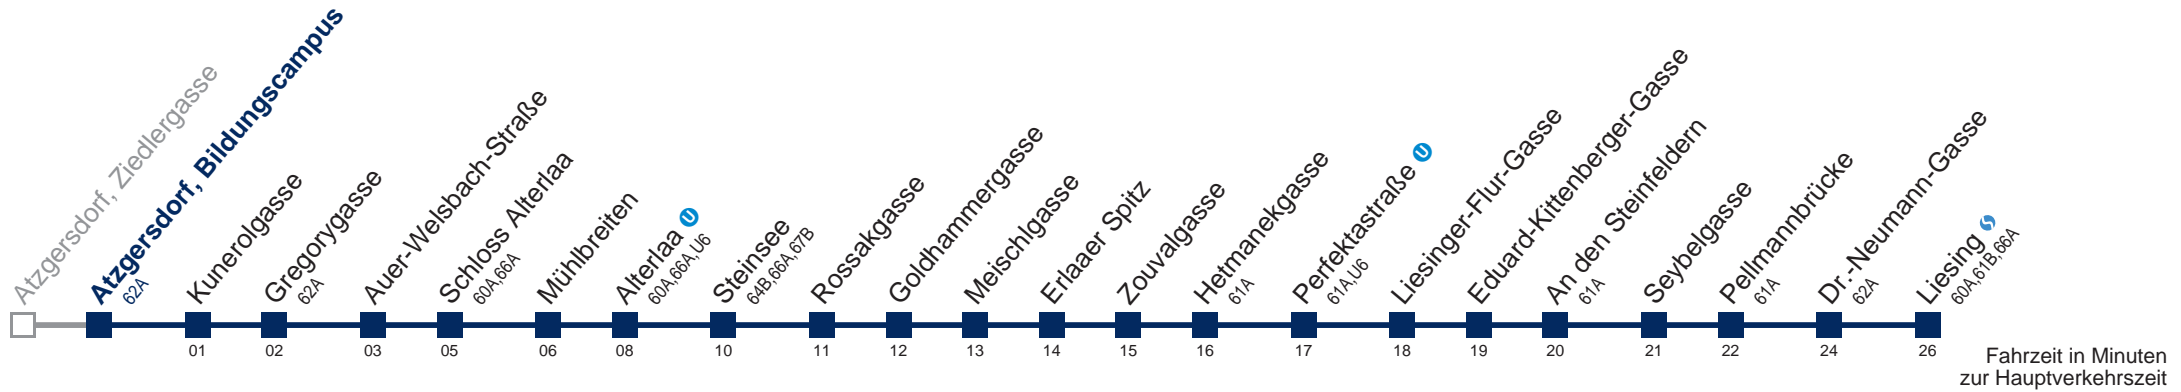

bis Perfektastraße

Kaufen Sie Ihre Tickets bequem mit der WienMobil-App.
Buy your tickets easily via our WienMobil app.

64A Liesing

Montag bis Freitag

| | |
|----|----------------|
| 4 | 53 |
| 5 | 16 31 46 |
| 6 | 00 15 30 45 59 |
| 7 | 14 29 44 59 |
| 8 | 14 29 44 |
| 9 | 00 15 30 45 |
| 10 | 00 15 30 45 |
| 11 | 00 15 30 45 |
| 12 | 00 15 30 45 |
| 13 | 00 15 30 45 |
| 14 | 00 15 30 45 |
| 15 | 00 15 30 45 59 |
| 16 | 14 29 44 59 |
| 17 | 14 29 44 59 |
| 18 | 14 29 44 |
| 19 | 00 15 30 50 |
| 20 | 15 45 |
| 21 | 15 45 |
| 22 | 15 45 |
| 23 | 15 45 |
| 0 | 15 |