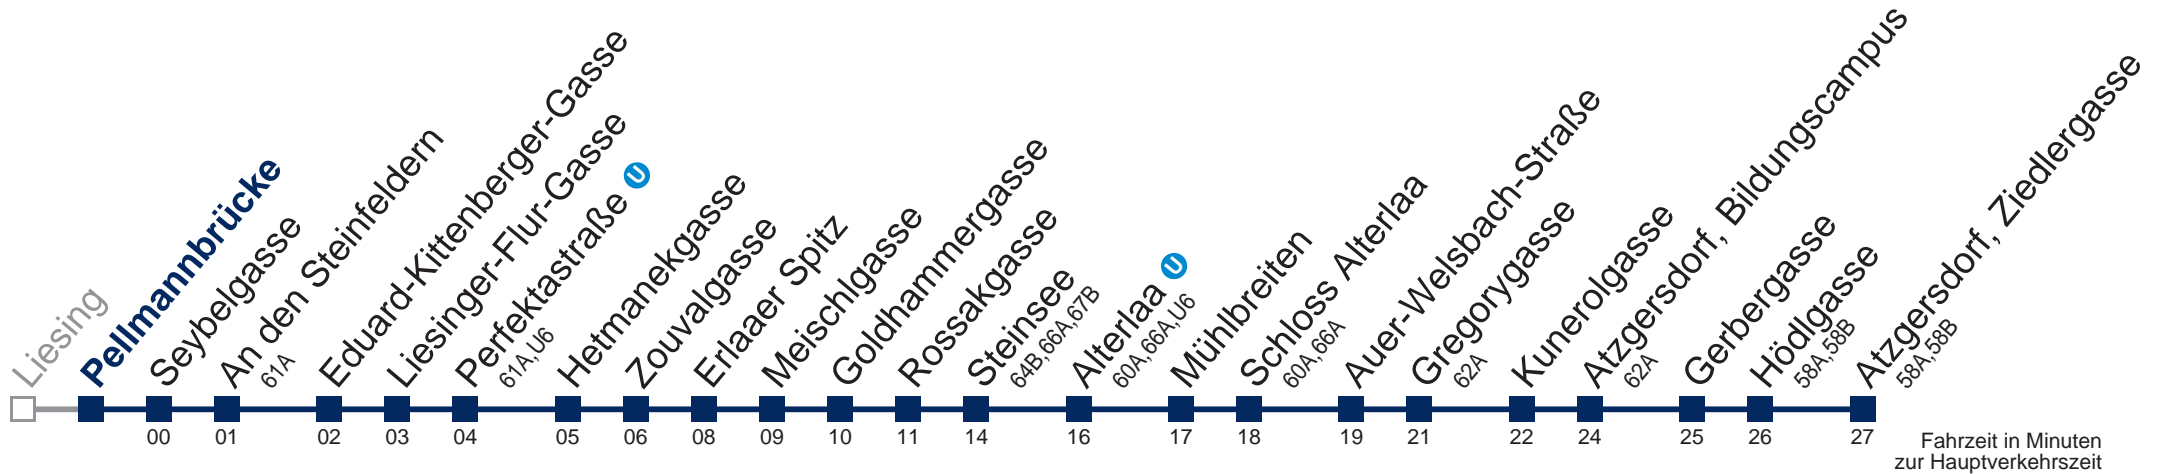

kein Betrieb

kein Betrieb

Kaufen Sie Ihre Tickets bequem mit der WienMobil-App.
Buy your tickets easily via our WienMobil app.

Auskunft Servicetelefon 01/7909 100
Änderungen vorbehalten

64A Atzgersdorf, Ziedlergasse