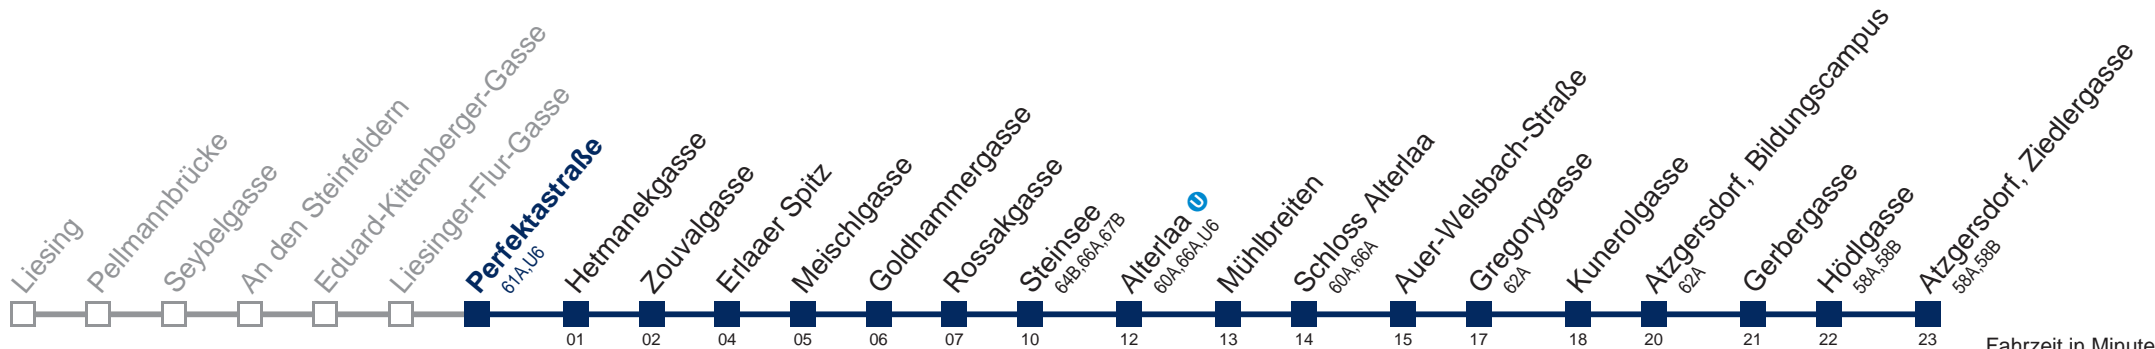

64A Atzgersdorf, Ziedlergasse

Fahrzeit in Minuten zur Hauptverkehrszeit

Montag bis Freitag

5	12 28 43 58
6	13 28 43 57
7	12 27 42 57
8	12 27 42 58
9	13 28 43 58
10	13 28 43 58
11	13 28 43 58
12	13 28 43 58
13	13 28 43 58
14	13 28 43 58
15	13 28 43 57
16	12 27 42 57
17	12 27 42 57
18	12 27 42 58
19	13 28 43 58
20	18 44
21	14 44
22	14 44
23	14 44
0	14 38

Samstag

5	14 44
6	14 44
7	14 44
8	04 24 44
9	04 24 44
10	04 24 44
11	04 24 44
12	04 24 44
13	04 24 44
14	04 24 44
15	04 24 44
16	04 24 44
17	04 24 44
18	04 24 44
19	05 25 45
20	15 45
21	15 45
22	14 44
23	14 44
0	14 38

Sonn- und Feiertag

5	14 44
6	14 44
7	14 44
8	14 44
9	14 44
10	04 24 44
11	05 25 45
12	05 25 45
13	05 25 45
14	05 25 45
15	05 25 45
16	05 25 45
17	05 25 45
18	05 25 45
19	04 24 44
20	14 44
21	14 44
22	14 44
23	14 44
0	14 38

Kaufen Sie Ihre Tickets bequem mit der WienMobil-App.
Buy your tickets easily via our WienMobil app.