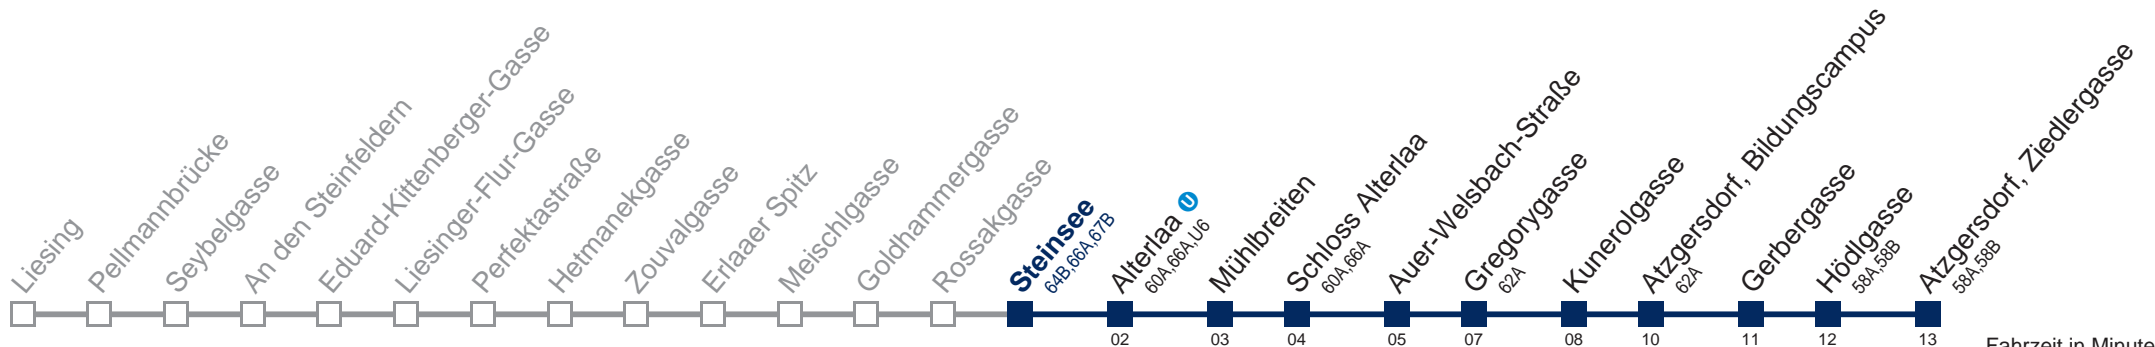

64A Atzgersdorf, Ziedlergasse

Fahrzeit in Minuten zur Hauptverkehrszeit

Montag bis Freitag

5	22 38 53
6	08 23 38 53
7	08 23 38 53
8	08 23 38 53
9	08 23 38 53
10	08 23 38 53
11	08 23 38 53
12	08 23 38 53
13	08 23 38 53
14	08 23 38 53
15	08 23 38 53
16	08 23 38 53
17	08 23 38 53
18	08 23 38 53
19	08 23 38 53
20	08 28 54
21	24 54
22	24 54
23	24 54
0	24 48

Samstag

5	24 54
6	24 54
7	24 54
8	14 34 54
9	14 34 54
10	14 34 54
11	14 34 54
12	14 34 54
13	14 34 54
14	14 34 54
15	14 34 54
16	14 34 54
17	14 34 54
18	14 34 54
19	15 35 55
20	25 55
21	25 55
22	24 54
23	24 54
0	24 48

Sonn- und Feiertag

5	24 54
6	24 54
7	24 54
8	24 54
9	24 54
10	14 34 54
11	15 35 55
12	15 35 55
13	15 35 55
14	15 35 55
15	15 35 55
16	15 35 55
17	15 35 55
18	15 35 55
19	14 34 54
20	24 54
21	24 54
22	24 54
23	24 54
0	24 48

Kaufen Sie Ihre Tickets bequem mit der WienMobil-App.
Buy your tickets easily via our WienMobil app.