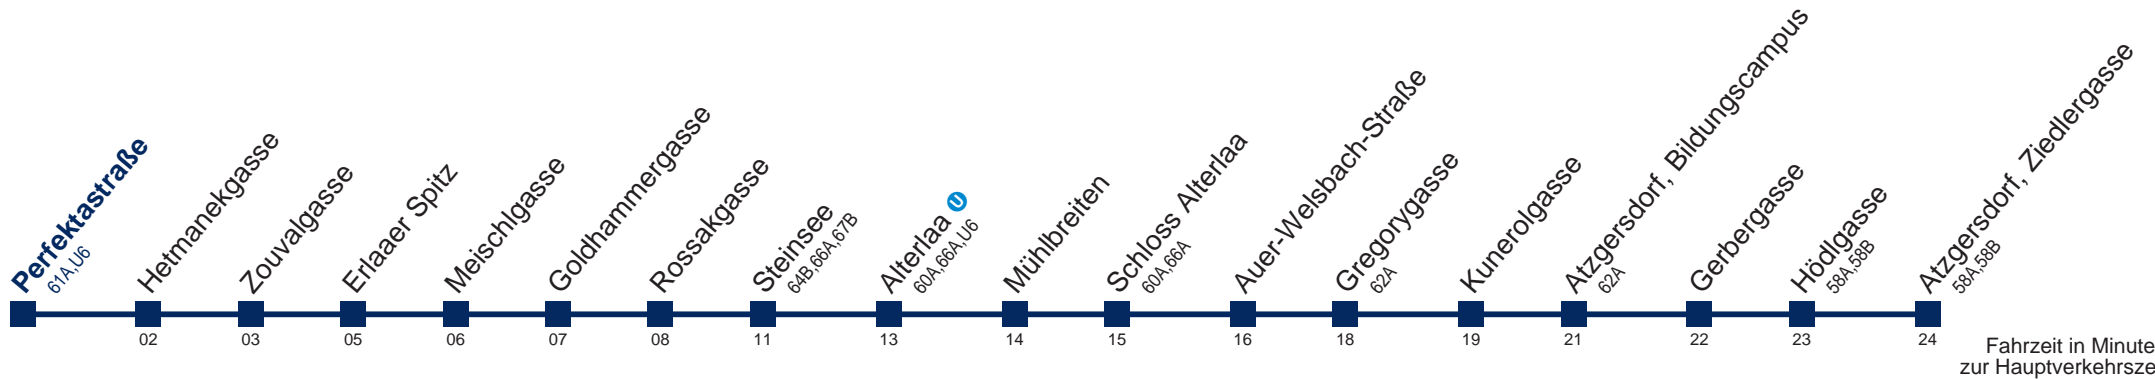

64A Atzgersdorf, Ziedlergasse

Montag bis Freitag

5	
6	
7	
8	
9	
10	
11	
12	
13	
14	
15	
16	
17	
18	
19	
20	43
21	13 43
22	13 43
23	13 43
0	13 37

Samstag

5	13 43
6	13 43
7	13 43
8	03 23 43
9	03 23 43
10	03 23 43
11	03 23 43
12	03 23 43
13	03 23 43
14	03 23 43
15	03 23 43
16	03 23 43
17	03 23 43
18	03 23 43
19	03 23 43
20	13 43
21	13 43
22	13 43
23	13 43
0	13 37

Sonn- und Feiertag

5	13 43
6	13 43
7	13 43
8	13 43
9	13 43
10	03 23 43
11	03 23 43
12	03 23 43
13	03 23 43
14	03 23 43
15	03 23 43
16	03 23 43
17	03 23 43
18	03 23 43
19	03 23 43
20	13 43
21	13 43
22	13 43
23	13 43
0	13 37

Kaufen Sie Ihre Tickets bequem mit der WienMobil-App.
Buy your tickets easily via our WienMobil app.