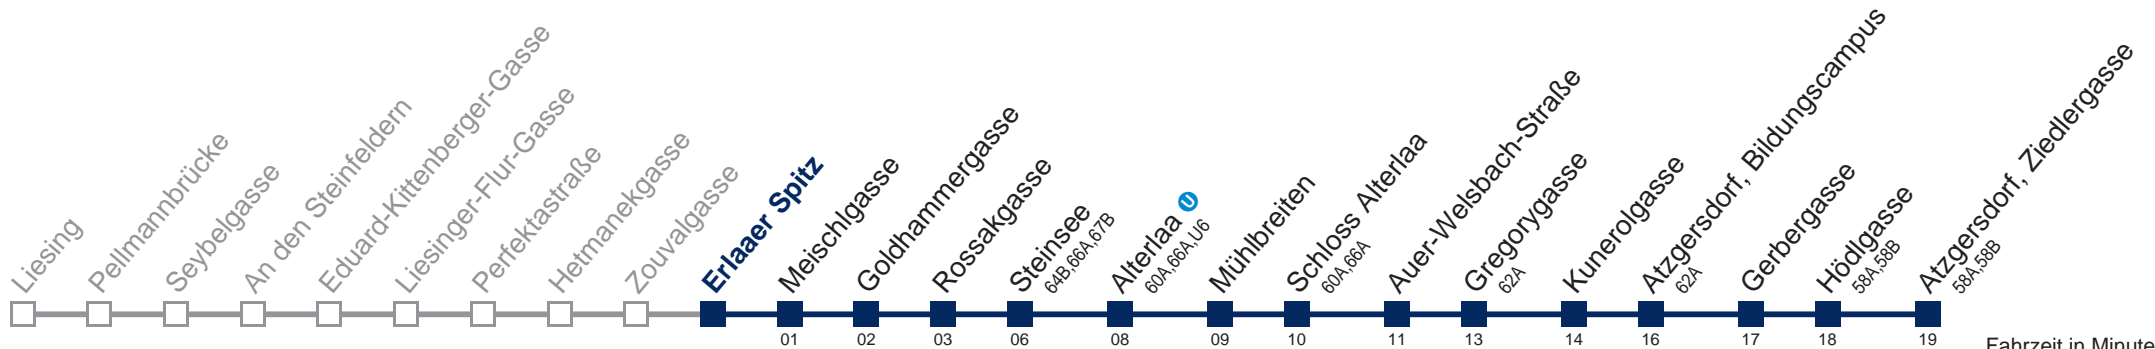

64A Atzgersdorf, Ziedlergasse

Fahrzeit in Minuten zur Hauptverkehrszeit

Montag bis Freitag

5	16 32 47
6	02 17 32 47
7	01 16 31 46
8	01 16 31 46
9	01 16 31 46
10	01 16 31 46
11	01 16 31 46
12	01 16 31 46
13	01 16 31 46
14	01 16 31 46
15	01 16 31 46
16	01 16 31 46
17	01 16 31 46
18	01 16 31 46
19	02 17 32 47
20	02 22 48
21	18 48
22	18 48
23	18 48
0	18 42

Samstag

5	18 48
6	18 48
7	18 48
8	08 28 48
9	08 28 48
10	08 28 48
11	08 28 48
12	08 28 48
13	08 28 48
14	08 28 48
15	08 28 48
16	08 28 48
17	08 28 48
18	08 28 48
19	08 28 48
20	18 48
21	18 48
22	18 48
23	18 48
0	18 42

Sonn- und Feiertag

5	18 48
6	18 48
7	18 48
8	18 48
9	18 48
10	08 28 48
11	08 28 48
12	08 28 48
13	08 28 48
14	08 28 48
15	08 28 48
16	08 28 48
17	08 28 48
18	08 28 48
19	08 28 48
20	18 48
21	18 48
22	18 48
23	18 48
0	18 42

Kaufen Sie Ihre Tickets bequem mit der WienMobil-App.
Buy your tickets easily via our WienMobil app.