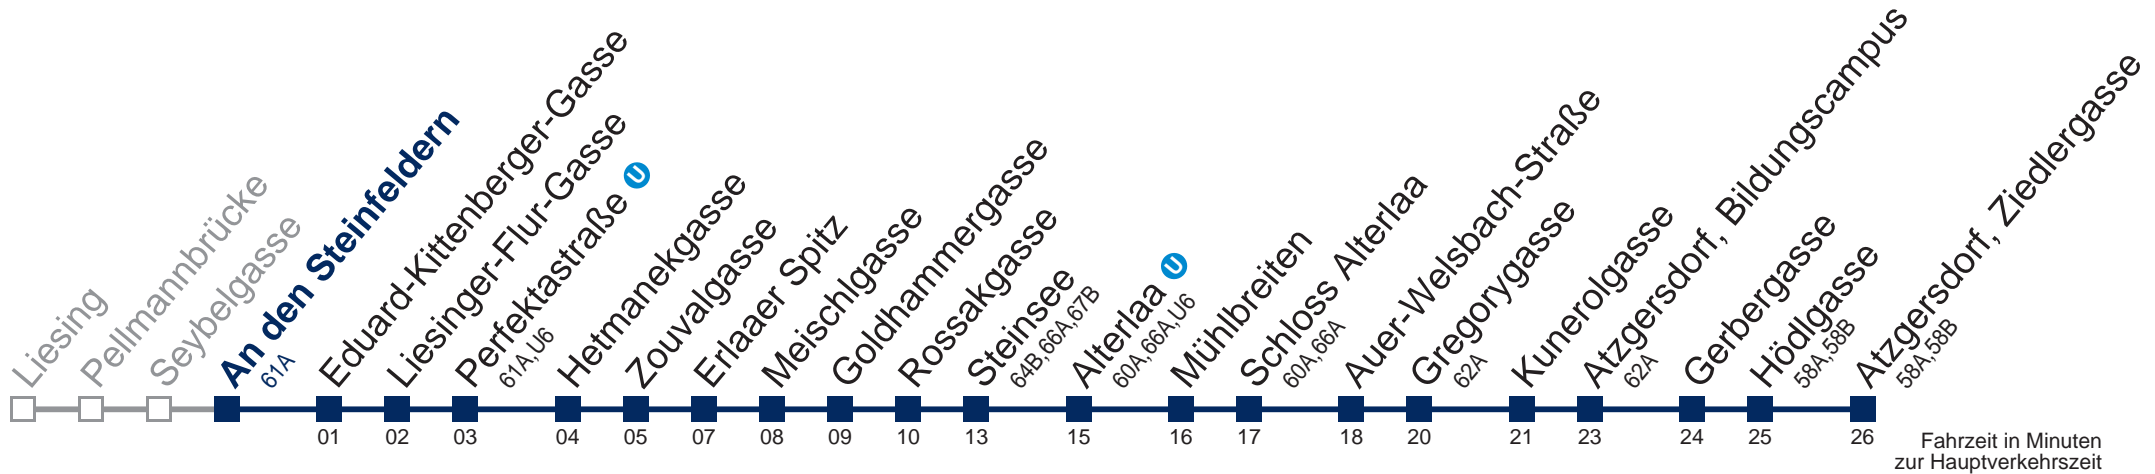

64A Atzgersdorf, Ziedlergasse

Montag bis Freitag

Samstag

Sonn- und Feiertag

5	09 25 40 55
6	10 25 40 54
7	09 24 39 54
8	09 24 39 54
9	10 25 40 55
10	10 25 40 55
11	10 25 40 55
12	10 25 40 55
13	10 25 40 55
14	10 25 40 55
15	10 25 40 54
16	09 24 39 54
17	09 24 39 54
18	09 24 39 55
19	10 25 40 55
20	15

kein Betrieb

kein Betrieb

Kaufen Sie Ihre Tickets bequem mit der WienMobil-App.
Buy your tickets easily via our WienMobil app.