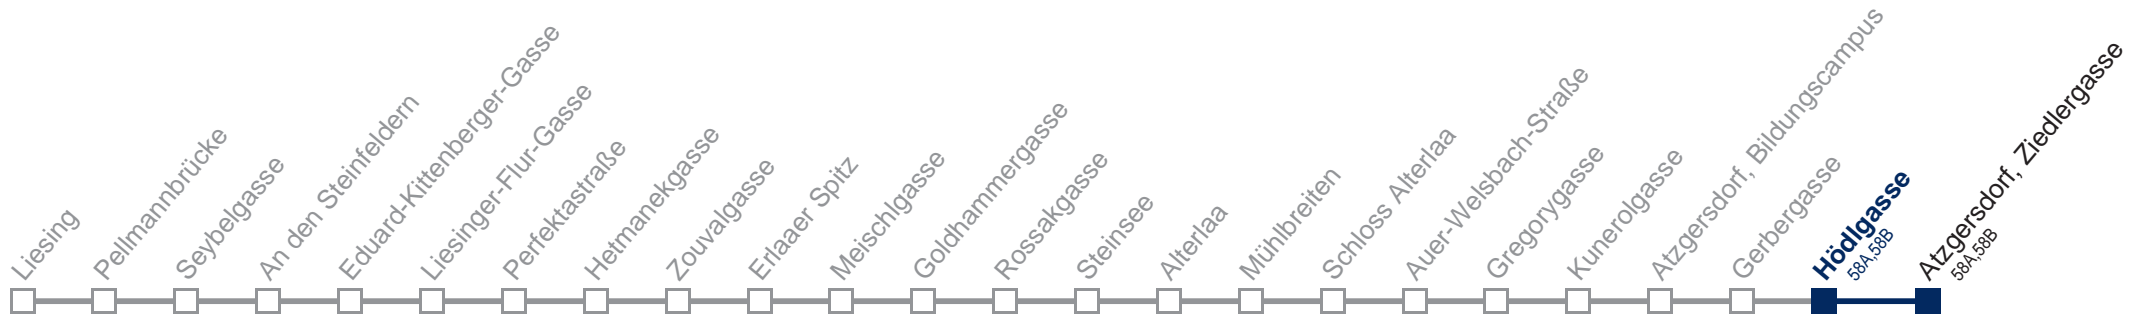

Kaufen Sie Ihre Tickets bequem mit der WienMobil-App.
Buy your tickets easily via our WienMobil app.

64A Atzgersdorf, Ziedlergasse

01 Fahrzeit in Minuten zur Hauptverkehrszeit

Montag bis Freitag

| | |
|----|-------------|
| 5 | 34 50 |
| 6 | 05 21 36 51 |
| 7 | 06 21 36 51 |
| 8 | 06 21 36 51 |
| 9 | 06 21 36 51 |
| 10 | 06 21 36 51 |
| 11 | 06 21 36 51 |
| 12 | 06 21 36 51 |
| 13 | 06 21 36 51 |
| 14 | 06 21 36 51 |
| 15 | 06 21 36 51 |
| 16 | 06 21 36 51 |
| 17 | 06 21 36 51 |
| 18 | 06 21 36 51 |
| 19 | 06 21 36 51 |
| 20 | 06 20 40 |
| 21 | 06 36 |
| 22 | 06 36 |
| 23 | 06 36 |
| 0 | 06 36 |
| 1 | 00 |