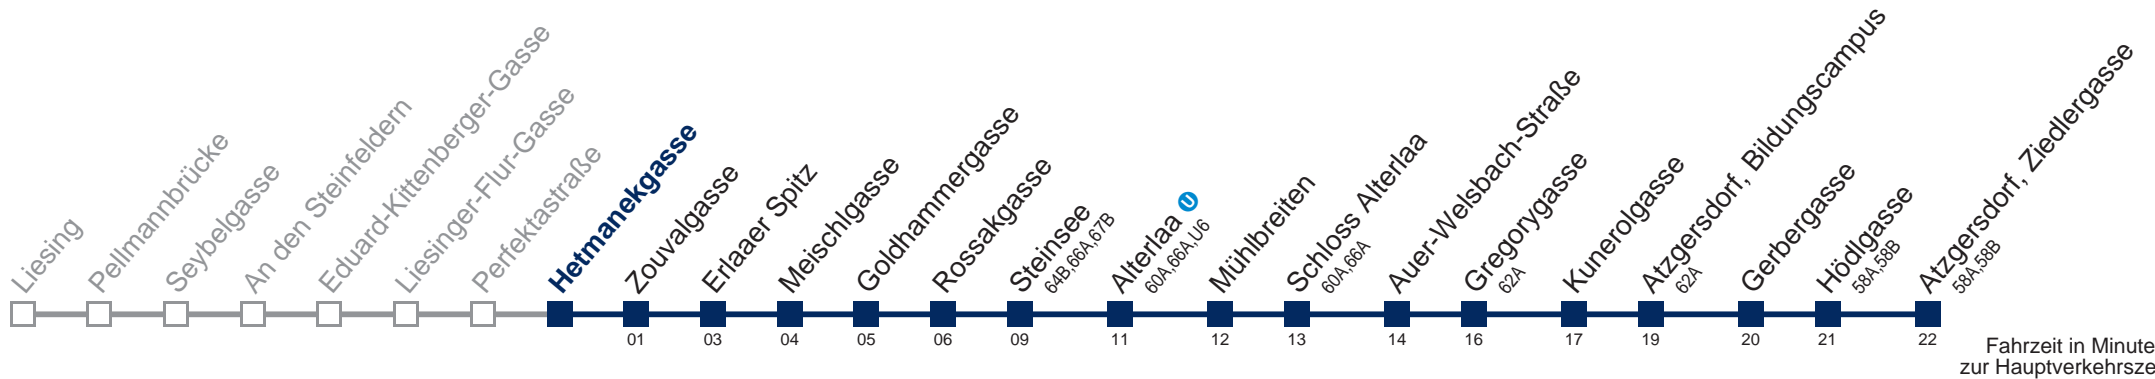

64A Atzgersdorf, Ziedlergasse

Montag bis Freitag

5	13 29 44 59
6	14 29 44 58
7	13 28 43 58
8	13 28 43 59
9	14 29 44 59
10	14 29 44 59
11	14 29 44 59
12	14 29 44 59
13	14 29 44 59
14	14 29 44 59
15	14 29 44 58
16	13 28 43 58
17	13 28 43 58
18	13 28 43 59
19	14 29 44 59
20	19 45
21	15 45
22	15 45
23	15 45
0	15 39

Samstag

5	15 45
6	15 45
7	15 45
8	05 25 45
9	05 25 45
10	05 25 45
11	05 25 45
12	05 25 45
13	05 25 45
14	05 25 45
15	05 25 45
16	05 25 45
17	05 25 45
18	05 25 45
19	06 26 46
20	16 46
21	16 46
22	15 45
23	15 45
0	15 39

Sonn- und Feiertag

5	15 45
6	15 45
7	15 45
8	15 45
9	15 45
10	05 25 45
11	06 26 46
12	06 26 46
13	06 26 46
14	06 26 46
15	06 26 46
16	06 26 46
17	06 26 46
18	06 26 46
19	05 25 45
20	15 45
21	15 45
22	15 45
23	15 45
0	15 39

Kaufen Sie Ihre Tickets bequem mit der WienMobil-App.
Buy your tickets easily via our WienMobil app.