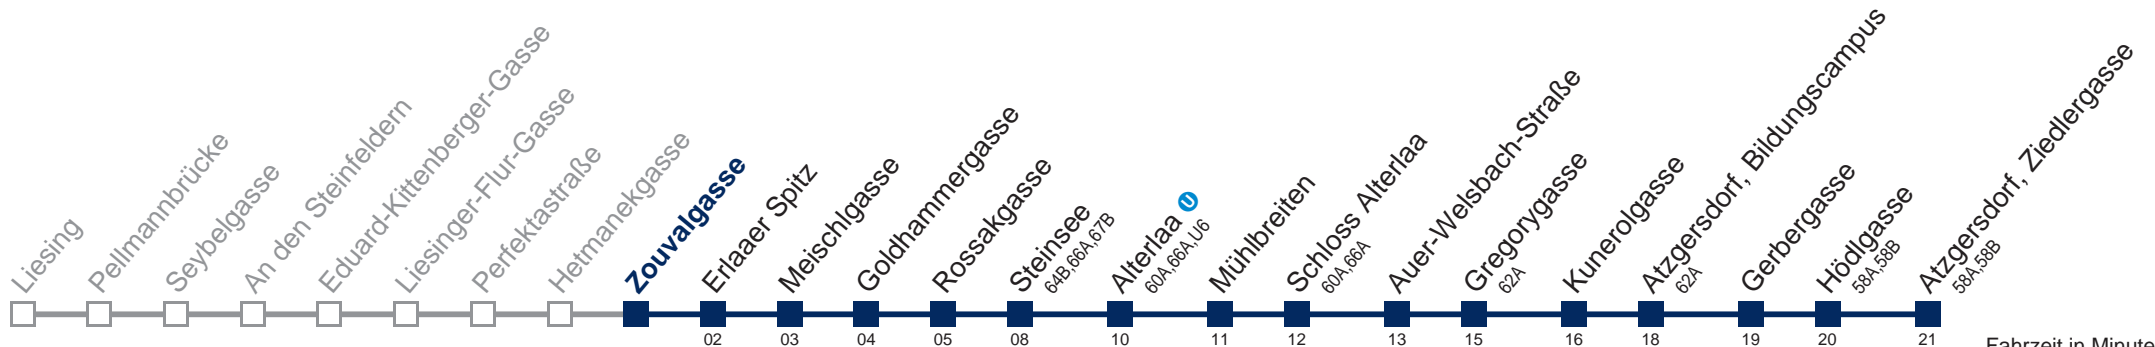

Kaufen Sie Ihre Tickets bequem mit der WienMobil-App.
Buy your tickets easily via our WienMobil app.

64A Atzgersdorf, Ziedlergasse

Fahrzeit in Minuten zur Hauptverkehrszeit

Montag bis Freitag

| | |
|----|----------------|
| 5 | 14 30 45 |
| 6 | 00 15 30 45 59 |
| 7 | 14 29 44 59 |
| 8 | 14 29 44 |
| 9 | 00 15 30 45 |
| 10 | 00 15 30 45 |
| 11 | 00 15 30 45 |
| 12 | 00 15 30 45 |
| 13 | 00 15 30 45 |
| 14 | 00 15 30 45 |
| 15 | 00 15 30 45 59 |
| 16 | 14 29 44 59 |
| 17 | 14 29 44 59 |
| 18 | 14 29 44 |
| 19 | 00 15 30 45 |
| 20 | 00 20 46 |
| 21 | 16 46 |
| 22 | 16 46 |
| 23 | 16 46 |
| 0 | 16 40 |