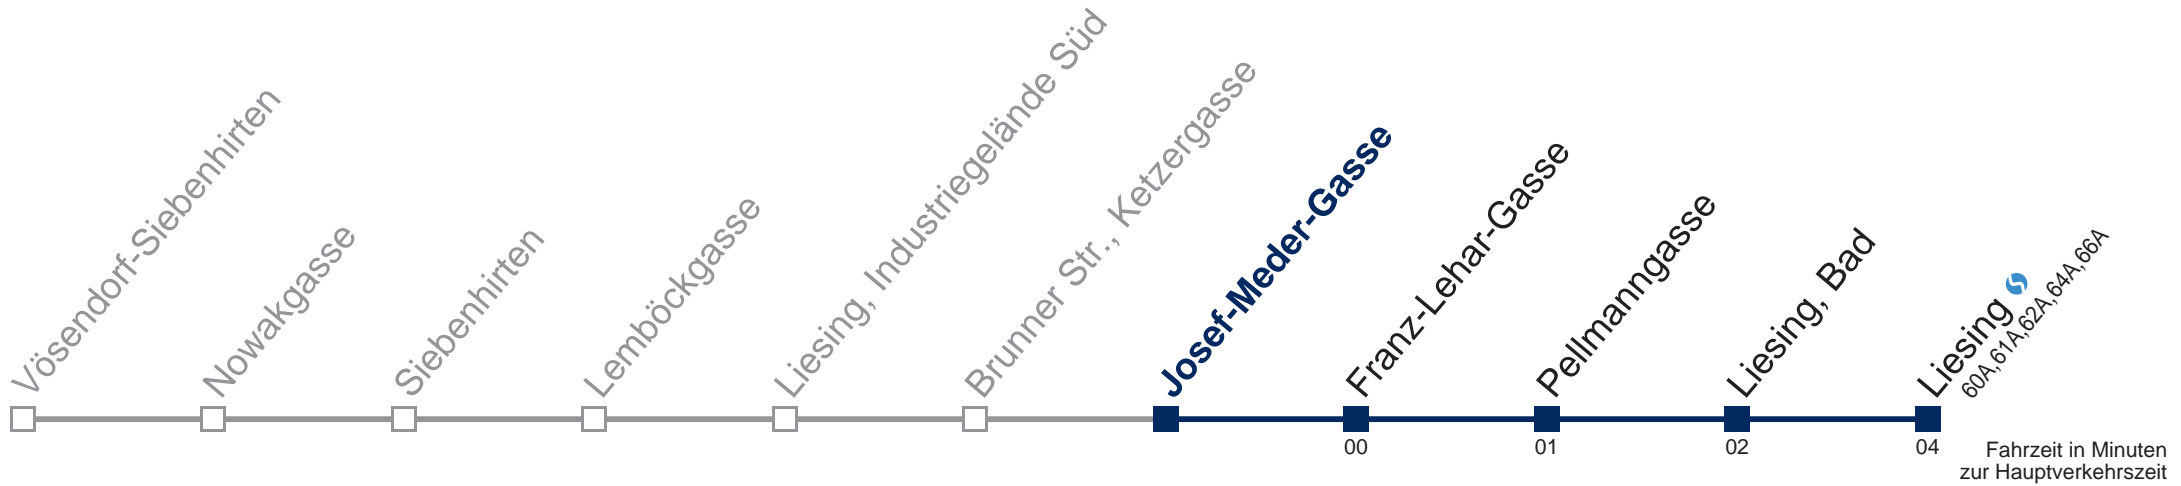

Samstag

5	
6	
7	
8	05 35
9	05 35
10	05 35
11	05 35
12	05 35
13	05 35
14	05 35
15	05 35
16	05 35
17	05 35
18	05
19	
20	

Sonn- und Feiertag

kein Betrieb

Kaufen Sie Ihre Tickets bequem mit der WienMobil-App.
Buy your tickets easily via our WienMobil app.

61 B Liesing

Montag bis Freitag

5 31
 6 01 31
 7 01 31
 8 06 36
 9 06 36
 10 06 36
 11 06 36
 12 06 36
 13 06 36
 14 06 36
 15 06 36
 16 06 36
 17 06 36
 18 06 36
 19 06 36
 20 06

Samstag

5
 6
 7
 8 06 36
 9 06 36
 10 06 36
 11 06 36
 12 06 36
 13 06 36
 14 06 36
 15 06 36
 16 06 36
 17 06 36
 18 06
 19
 20