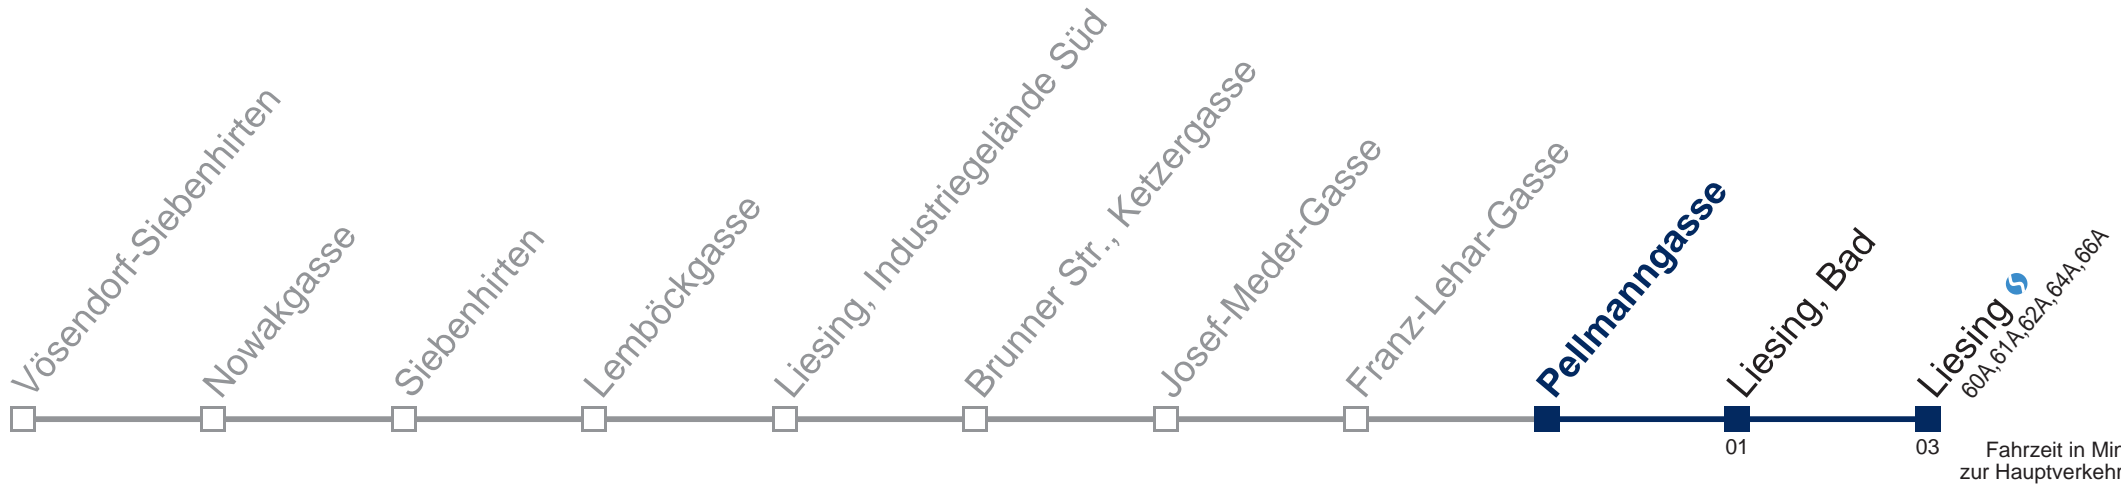

Samstag

5
 6
 7
 8 06 36
 9 06 36
 10 06 36
 11 06 36
 12 06 36
 13 06 36
 14 06 36
 15 06 36
 16 06 36
 17 06 36
 18 06
 19
 20

Sonn- und Feiertag

kein Betrieb

Kaufen Sie Ihre Tickets bequem mit der WienMobil-App.
 Buy your tickets easily via our WienMobil app.

61 B Liesing

Montag bis Freitag

5	32
6	02 32
7	02 32
8	07 37
9	07 37
10	07 37
11	07 37
12	07 37
13	07 37
14	07 37
15	07 37
16	07 37
17	07 37
18	07 37
19	07 37
20	07

Samstag

5	
6	
7	
8	07 37
9	07 37
10	07 37
11	07 37
12	07 37
13	07 37
14	07 37
15	07 37
16	07 37
17	07 37
18	07
19	
20	