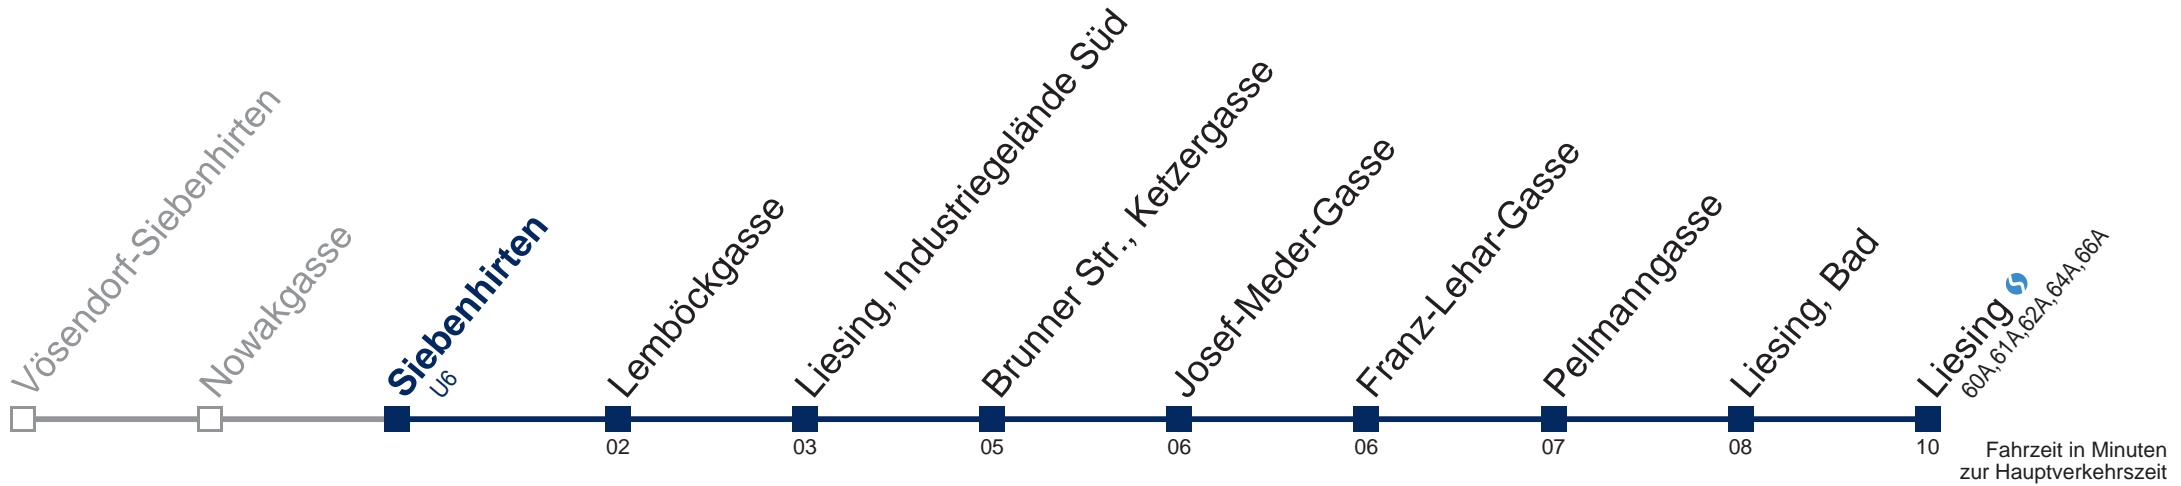

Samstag

5	
6	
7	58
8	28 58
9	28 58
10	28 58
11	28 58
12	28 58
13	28 58
14	28 58
15	28 58
16	28 58
17	28 58
18	
19	

Sonn- und Feiertag

kein Betrieb

Kaufen Sie Ihre Tickets bequem mit der WienMobil-App.
Buy your tickets easily via our WienMobil app.

61 B Liesing

Montag bis Freitag

5	25 55
6	25 55
7	25
8	00 30
9	00 30
10	00 30
11	00 30
12	00 30
13	00 30
14	00 30
15	00 30
16	00 30
17	00 30
18	00 30
19	00 30
20	00

Samstag

5	
6	
7	
8	00 30
9	00 30
10	00 30
11	00 30
12	00 30
13	00 30
14	00 30
15	00 30
16	00 30
17	00 30
18	00
19	
20	