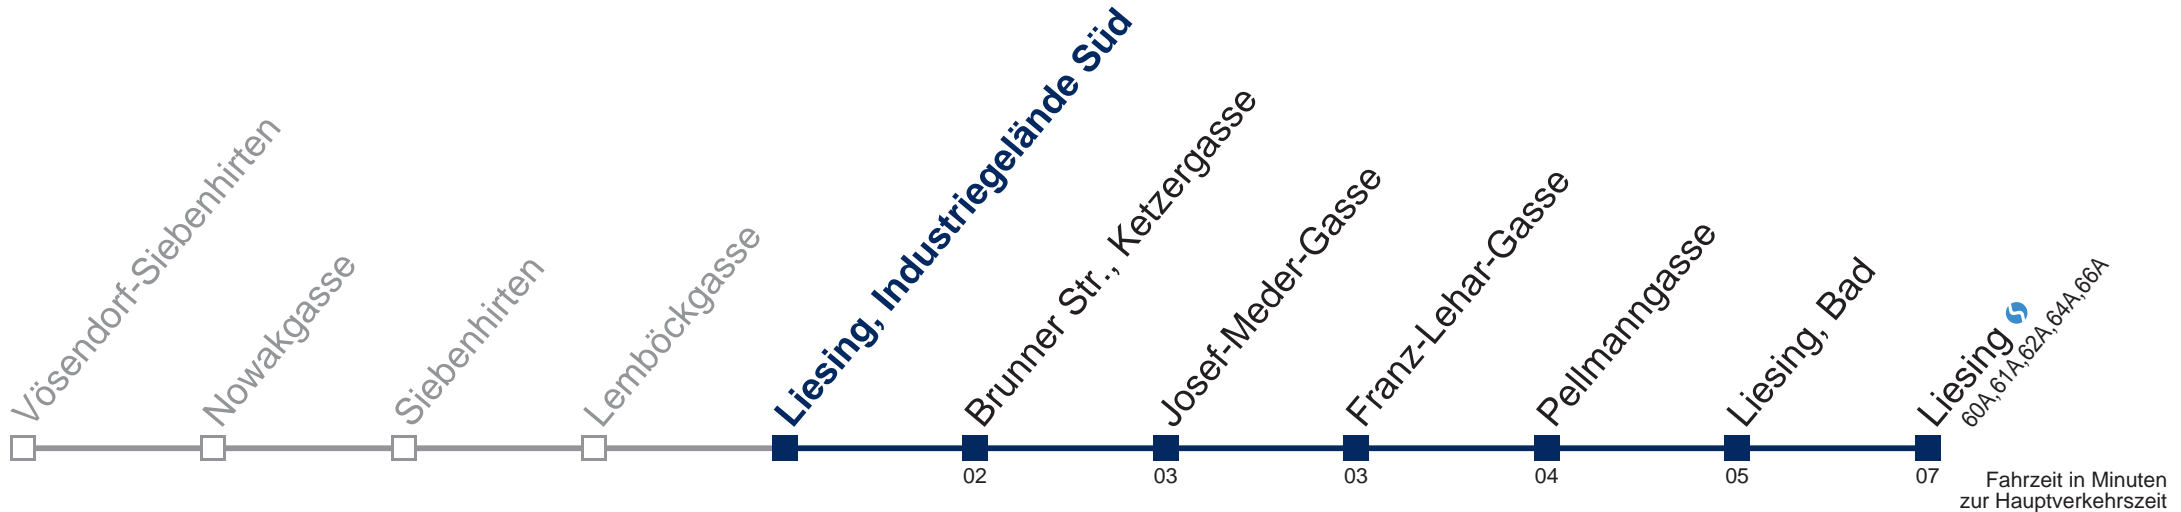

Samstag

5
6
7
8 02 32
9 02 32
10 02 32
11 02 32
12 02 32
13 02 32
14 02 32
15 02 32
16 02 32
17 02 32
18 02
19
20

Sonn- und Feiertag

kein Betrieb

Kaufen Sie Ihre Tickets bequem mit der WienMobil-App.
Buy your tickets easily via our WienMobil app.

61 B Liesing

Montag bis Freitag

5 28 58
6 28 58
7 28
8 03 33
9 03 33
10 03 33
11 03 33
12 03 33
13 03 33
14 03 33
15 03 33
16 03 33
17 03 33
18 03 33
19 03 33
20 03

Samstag

5
6
7
8 03 33
9 03 33
10 03 33
11 03 33
12 03 33
13 03 33
14 03 33
15 03 33
16 03 33
17 03 33
18 03
19
20