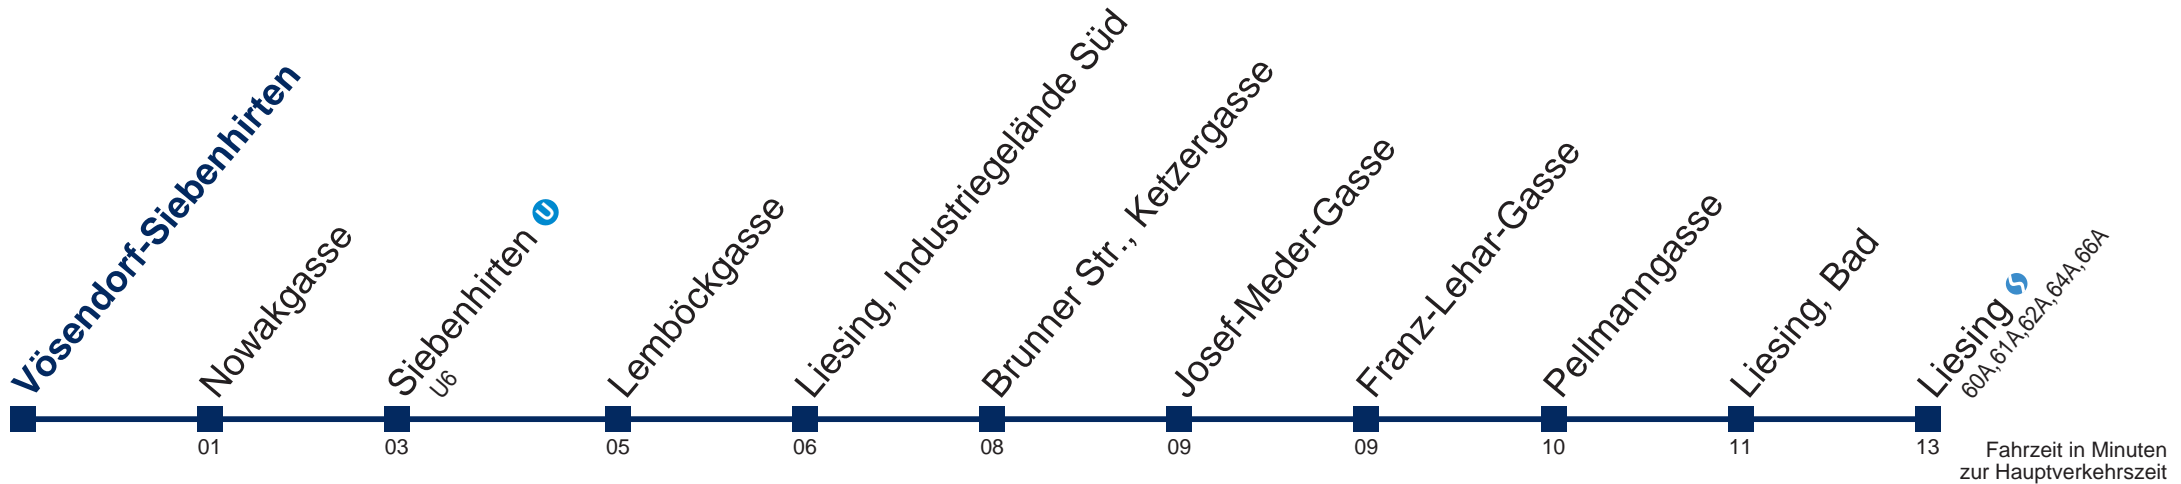

Samstag

5	
6	
7	
8	06 36
9	06 36
10	06 36
11	06 36
12	06 36
13	06 36
14	06 36
15	06 36
16	06 36
17	06 36
18	06
19	
20	

Sonn- und Feiertag

kein Betrieb

Kaufen Sie Ihre Tickets bequem mit der WienMobil-App.
Buy your tickets easily via our WienMobil app.

61 B Liesing

Montag bis Freitag

5	22 52
6	22 52
7	22 57
8	27 57
9	27 57
10	27 57
11	27 57
12	27 57
13	27 57
14	27 57
15	27 57
16	27 57
17	27 57
18	27 57
19	27 57

Samstag

5	
6	
7	57
8	27 57
9	27 57
10	27 57
11	27 57
12	27 57
13	27 57
14	27 57
15	27 57
16	27 57
17	27 57
18	
19	