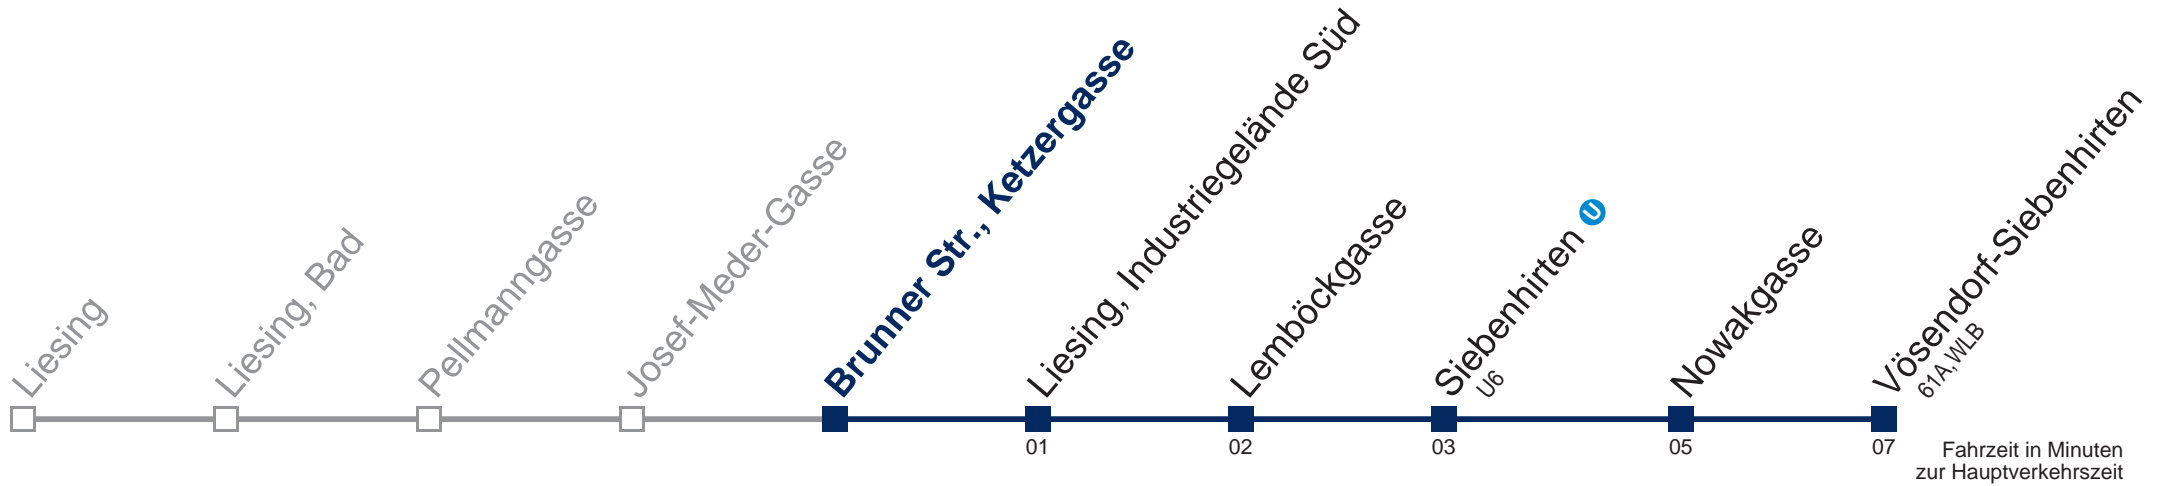

61 B Vösendorf-Siebenhirten

Fahrzeit in Minuten zur Hauptverkehrszeit

Montag bis Freitag

5	09 39
6	09 39
7	10 32
8	02 32
9	02 31
10	01 31
11	01 31
12	01 31
13	01 31
14	01 31
15	01 31
16	01 32
17	02 32
18	02 32
19	02 31
20	01

Samstag

5	
6	
7	
8	01 31
9	01 31
10	01 31
11	01 31
12	01 31
13	01 31
14	01 31
15	01 31
16	01 31
17	01 31
18	01
19	
20	

Sonn- und Feiertag

kein Betrieb

Kaufen Sie Ihre Tickets bequem mit der WienMobil-App.
Buy your tickets easily via our WienMobil app.