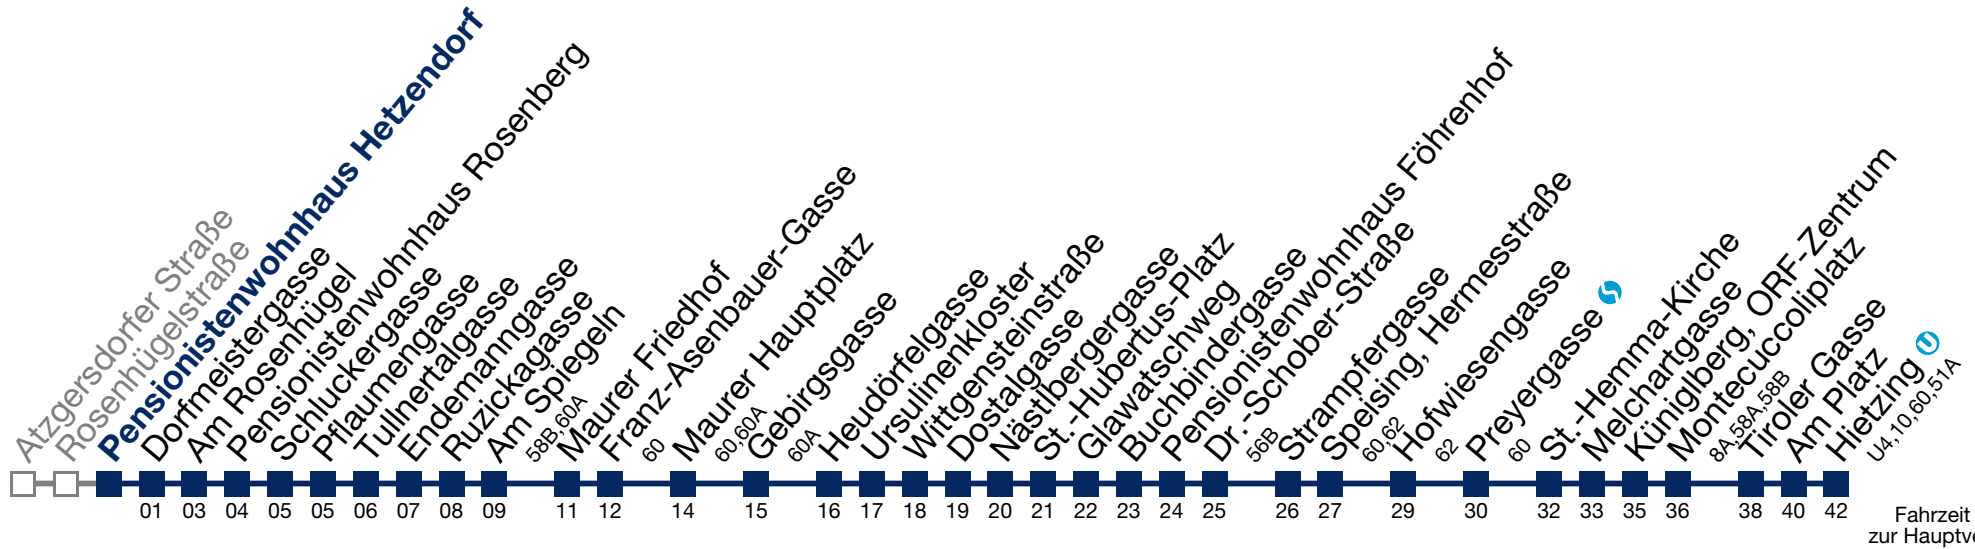

kein Betrieb

Sonn- und Feiertag

kein Betrieb

bis Ursulinenkloster

56A Hietzing

Montag-Freitag (Schule)

7 17 27

bis Ursulinenkloster