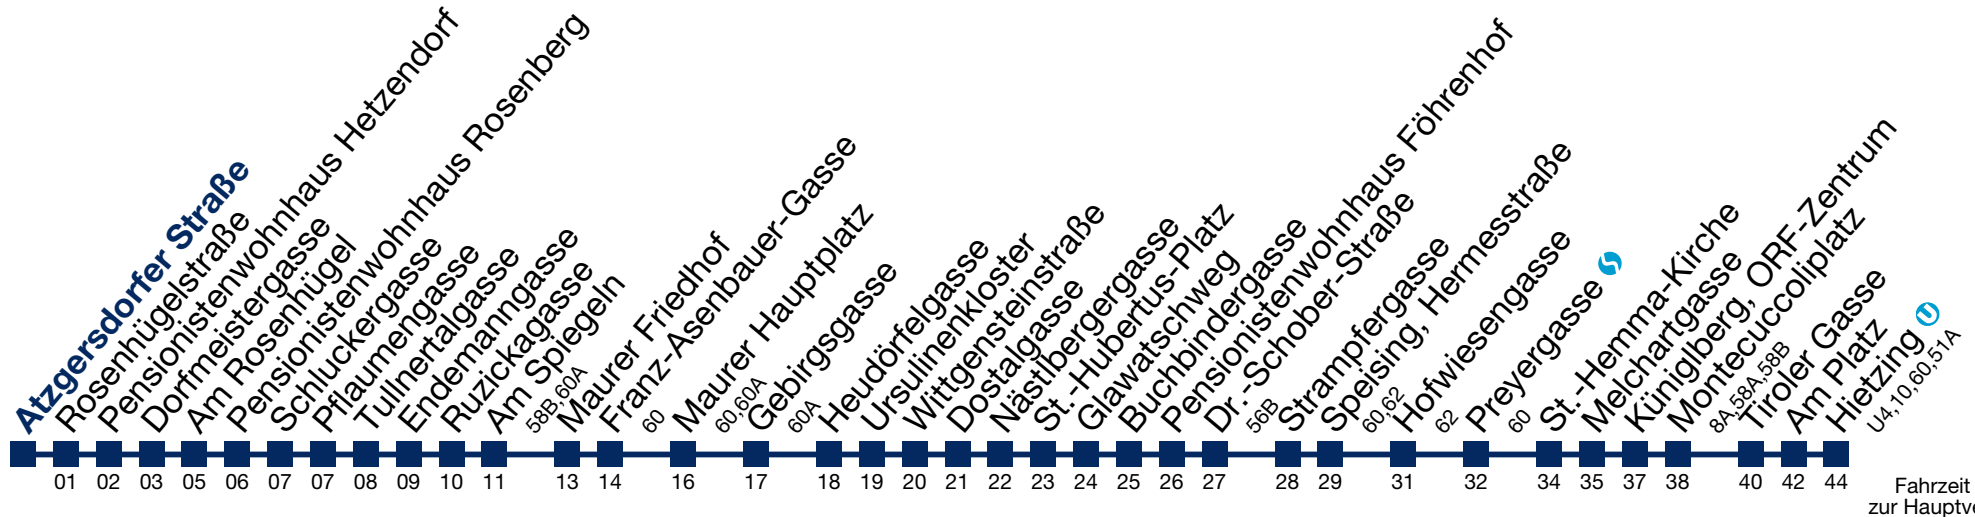

56A Hietzing

Montag-Freitag (Schule)

7 15 25

bis Ursulinenkloster

Montag-Freitag (Ferien)

kein Betrieb

Samstag

kein Betrieb