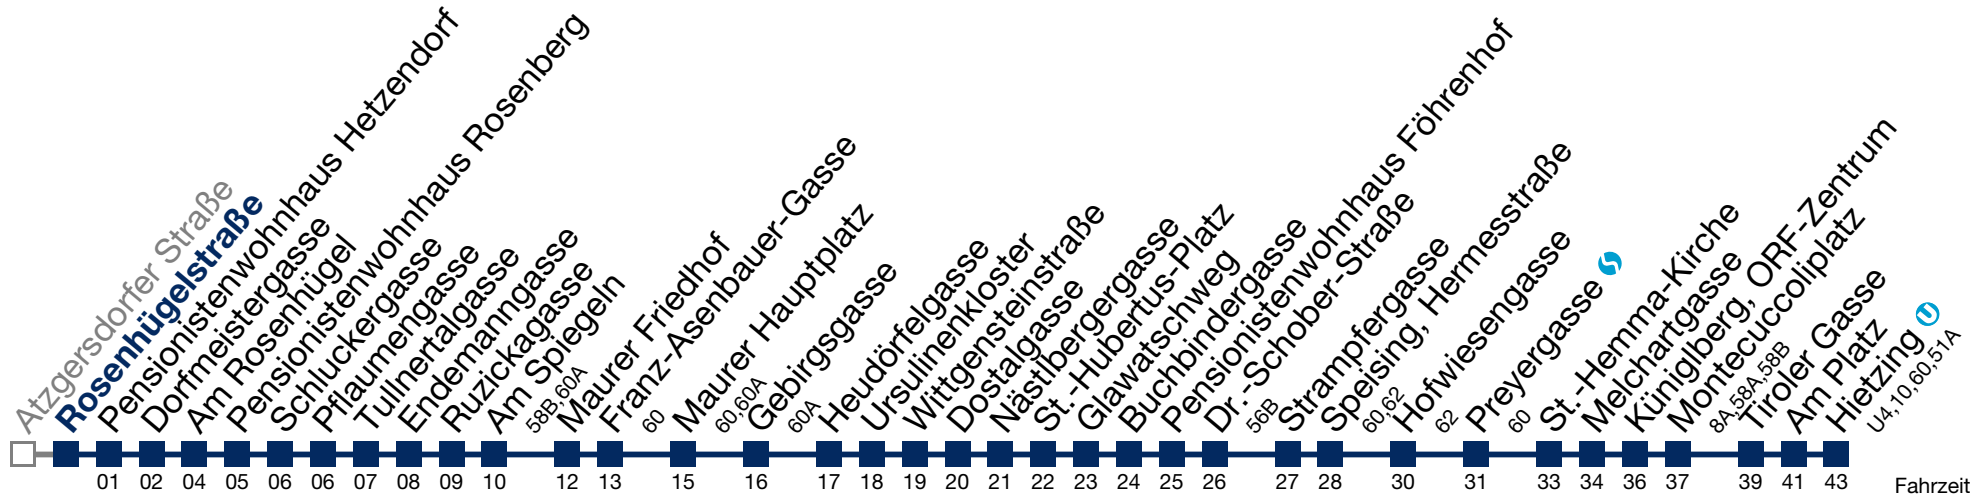

56A Hietzing

Montag-Freitag (Schule)

7 16 26

Montag-Freitag (Ferien)

kein Betrieb

Samstag

kein Betrieb

Sonn- und Feiertag

kein Betrieb

☐ bis Ursulinenkloster