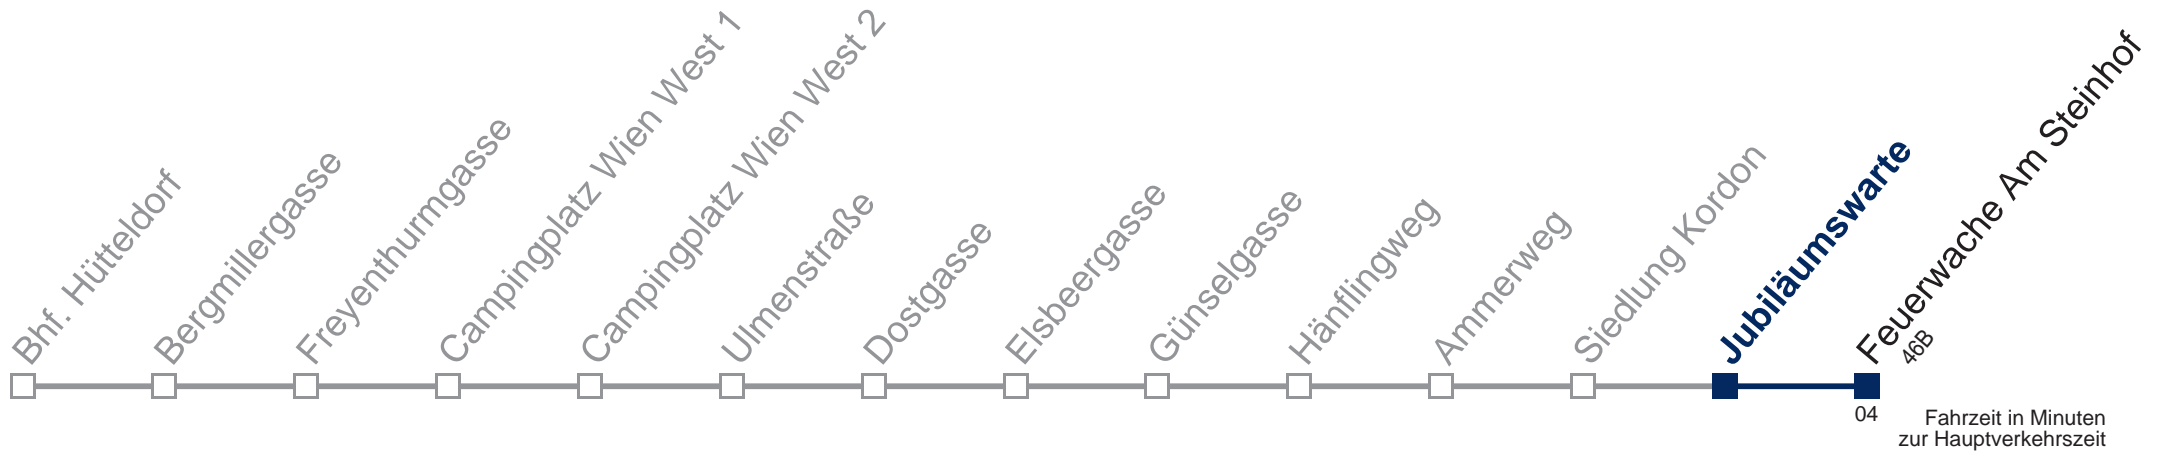

52B Feuerwache Am Steinhof

Montag bis Freitag

7 18
8 31
9
10
11
12
13 35
14 35
15
16 36
17 36

Samstag

7 20
8 30
9
10
11
12
13 35
14
15
16
17 35

Sonn- und Feiertag

7
8 29
9
10
11
12
13 30
14
15
16
17 30

Kaufen Sie Ihre Tickets bequem mit der WienMobil-App.
Buy your tickets easily via our WienMobil app.