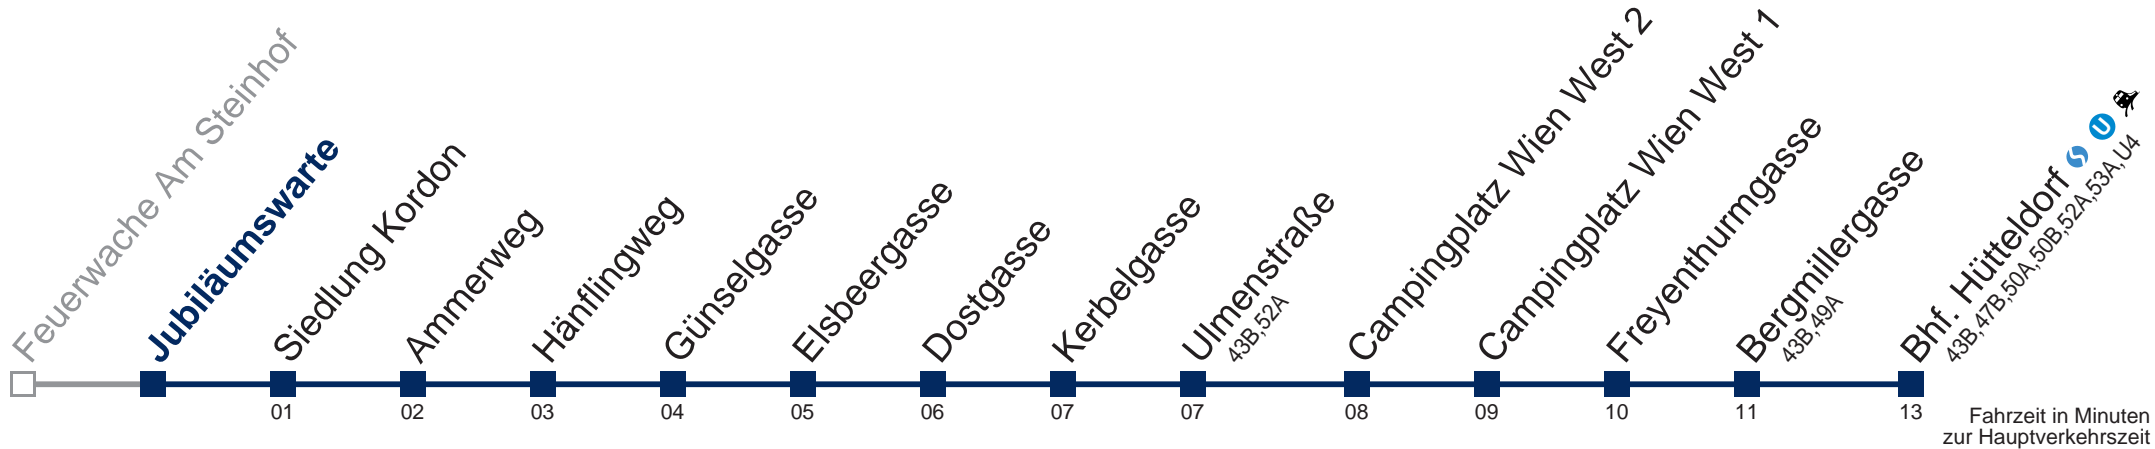

52B Bhf. Hütteldorf

Fahrzeit in Minuten zur Hauptverkehrszeit

Montag bis Freitag

7	26
8	39
9	
10	
11	
12	
13	43
14	43
15	
16	44
17	44

Samstag

7	28
8	38
9	
10	
11	
12	
13	43
14	
15	
16	
17	43

Sonn- und Feiertag

7	
8	37
9	
10	
11	
12	
13	38
14	
15	
16	
17	38

Kaufen Sie Ihre Tickets bequem mit der WienMobil-App.
Buy your tickets easily via our WienMobil app.