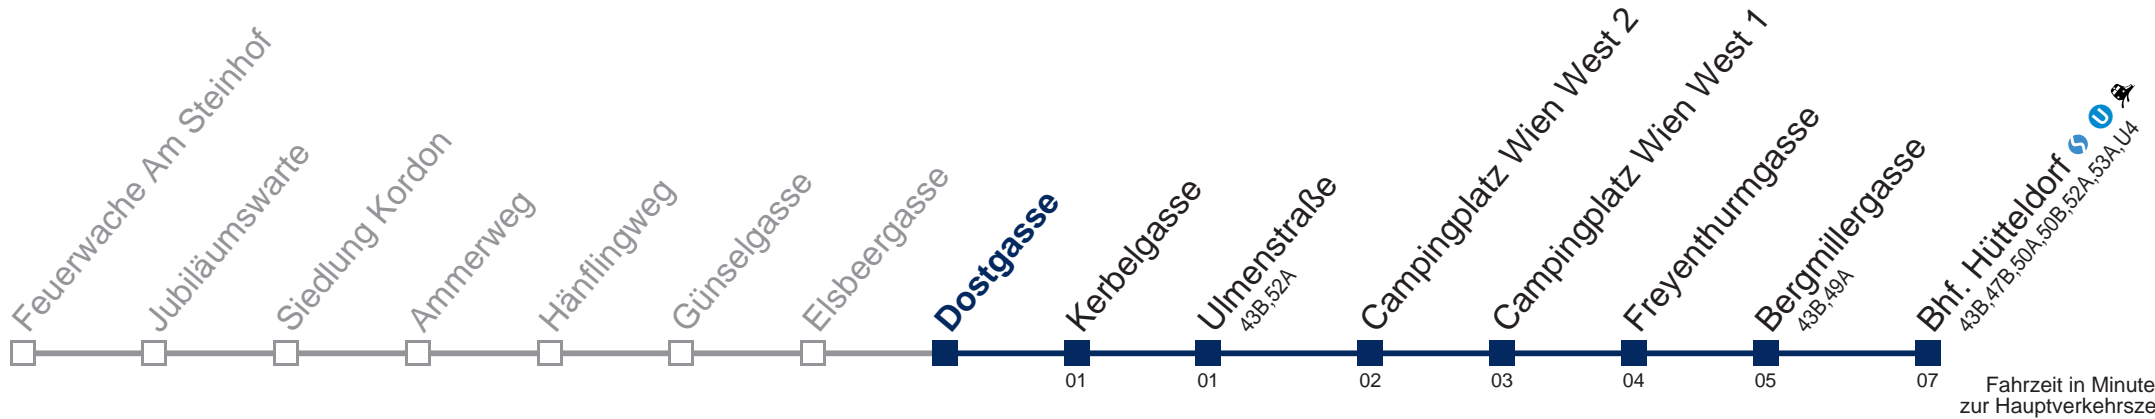

Kaufen Sie Ihre Tickets bequem mit der WienMobil-App.
Buy your tickets easily via our WienMobil app.

52B Bhf. Hütteldorf

Montag bis Freitag

5	48
6	13 34 54
7	14 31 55
8	15 44
9	05 34
10	04 34
11	04 34 59
12	19 39 59
13	19 48 59
14	19 48 59
15	19 39 59
16	20 49
17	00 20 49
18	00 20 40
19	00 19 39
20	08 38
21	08 38
22	08 38
23	53

Kaufen Sie Ihre Tickets bequem mit der WienMobil-App.
Buy your tickets easily via our WienMobil app.

52B Bhf. Hütteldorf

Montag bis Freitag

5	49
6	14 35 55
7	15 32 56
8	16 45
9	06 35
10	05 35
11	05 35
12	00 20 40
13	00 20 49
14	00 20 49
15	00 20 40
16	00 21 50
17	01 21 50
18	01 21 41
19	01 20 40
20	09 39
21	09 39
22	09 39
23	54