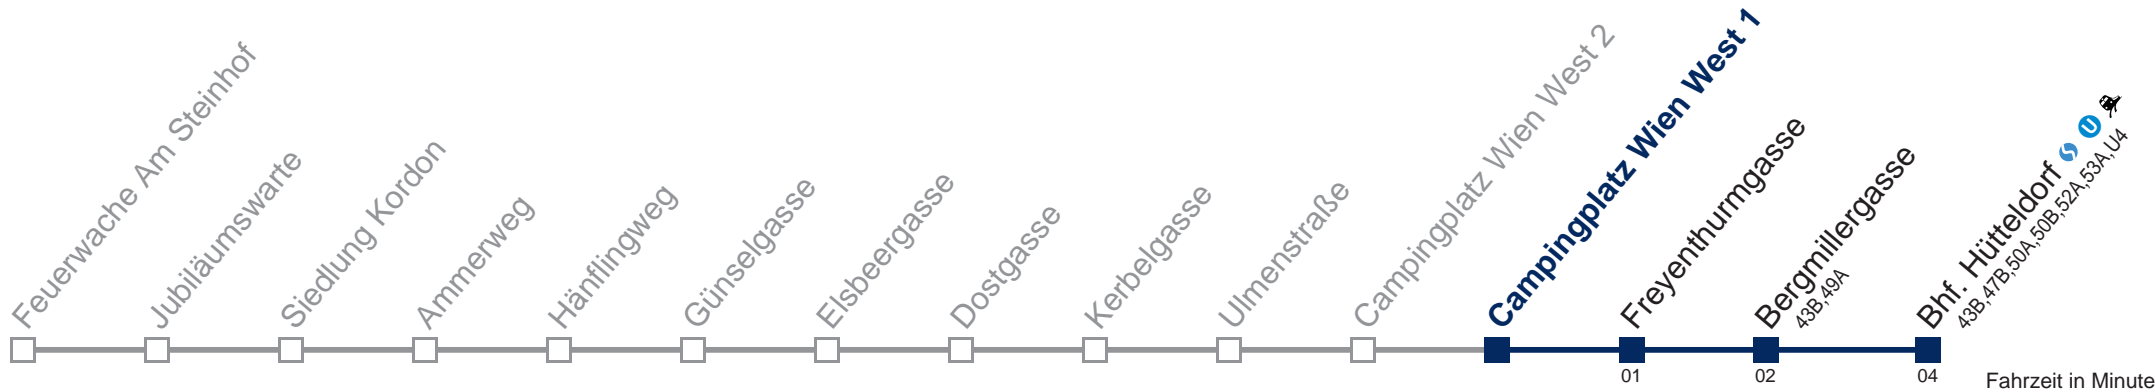

Kaufen Sie Ihre Tickets bequem mit der WienMobil-App.
Buy your tickets easily via our WienMobil app.

52B Bhf. Hütteldorf

Fahrzeit in Minuten zur Hauptverkehrszeit

Montag bis Freitag

5	52
6	18 39 59
7	19 36
8	00 20 49
9	10 39
10	09 39
11	09 39
12	04 24 44
13	04 24 53
14	04 24 53
15	04 24 44
16	04 25 54
17	05 25 54
18	05 25 45
19	05 24 44
20	12 42
21	12 42
22	12 42
23	57