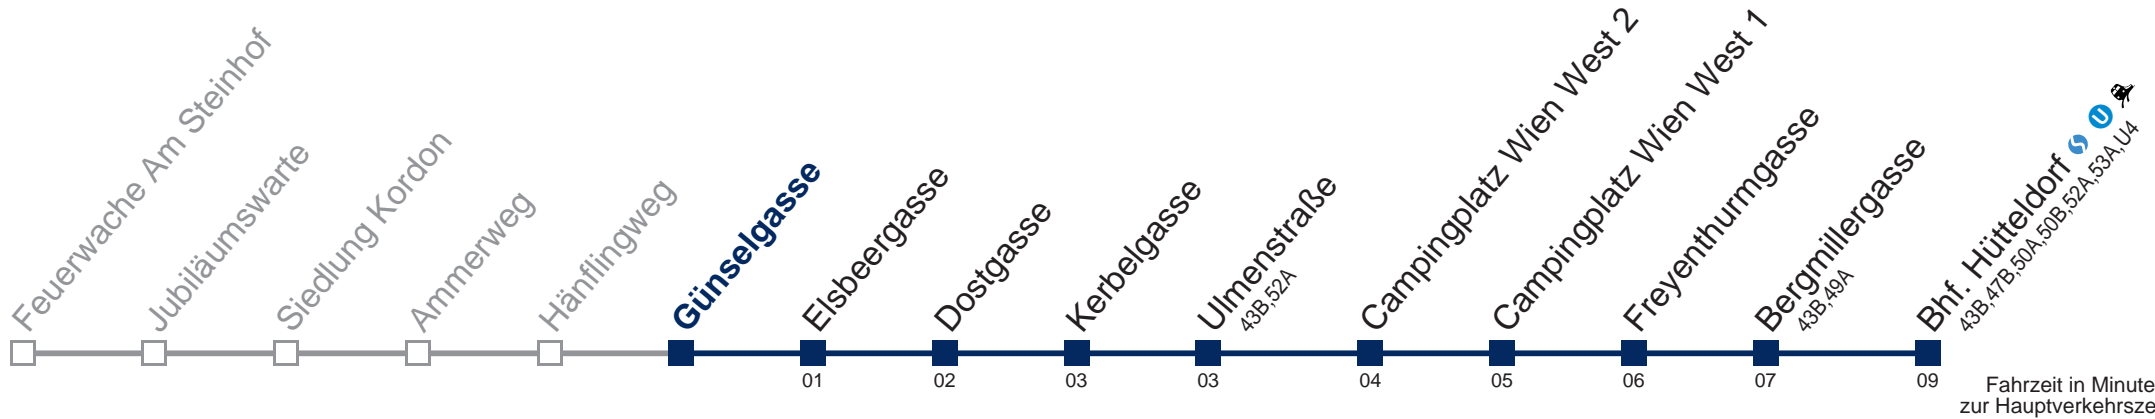

Kaufen Sie Ihre Tickets bequem mit der WienMobil-App.
Buy your tickets easily via our WienMobil app.

52B Bhf. Hütteldorf

Montag bis Freitag

5	47
6	12 33 53
7	13 30 54
8	14 43
9	04 33
10	03 33
11	03 33 58
12	18 38 58
13	18 47 58
14	18 47 58
15	18 38 58
16	19 48 59
17	19 48 59
18	19 39 59
19	18 38
20	07 37
21	07 37
22	07 37
23	52