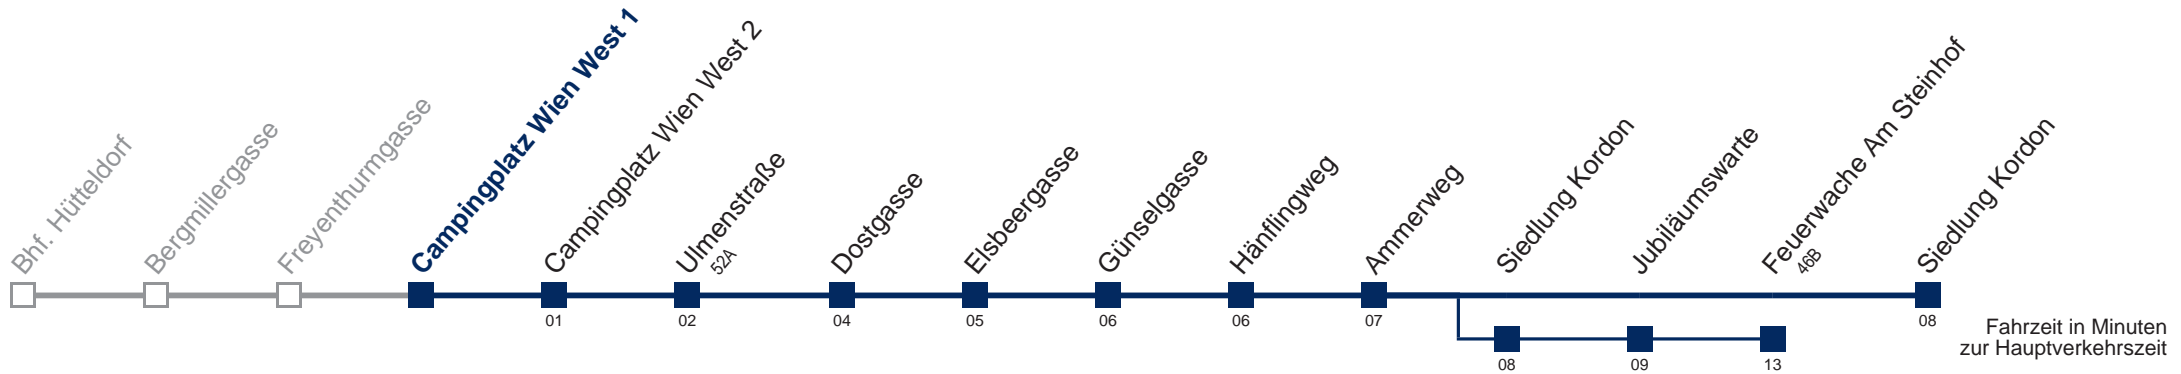

52B Siedlung Kordon

Montag bis Freitag

5	35
6	00 21 41
7	01 <u>09</u> 42
8	02 <u>22</u> 52
9	21 51
10	21 51
11	21 46
12	06 26 46
13	06 <u>26</u> 46
14	06 <u>26</u> 46
15	06 26 46
16	07 <u>27</u> 47
17	07 <u>27</u> 47
18	07 27 47
19	06 26 56
20	25 55
21	25 55
22	25
23	40

Samstag

5	
6	10
7	<u>11</u> 51
8	<u>21</u> 51
9	21 51
10	21 51
11	21 51
12	21 51
13	<u>26</u> 56
14	26 56
15	26 56
16	26 56
17	<u>26</u> 56
18	26 56
19	25 55
20	25 55
21	40
22	40
23	40

Sonn- und Feiertag

5	
6	10
7	10
8	<u>20</u>
9	20
10	20
11	21
12	21
13	<u>21</u>
14	21
15	21
16	21
17	<u>21</u>
18	21
19	20
20	20
21	40
22	40
23	40

□ über Siedlung Kordon
bis Feuerwache Am Steinhof

Kaufen Sie Ihre Tickets bequem mit der WienMobil-App.
Buy your tickets easily via our WienMobil app.

Auskunft Servicetelefon 01/7909 100
Änderungen vorbehalten