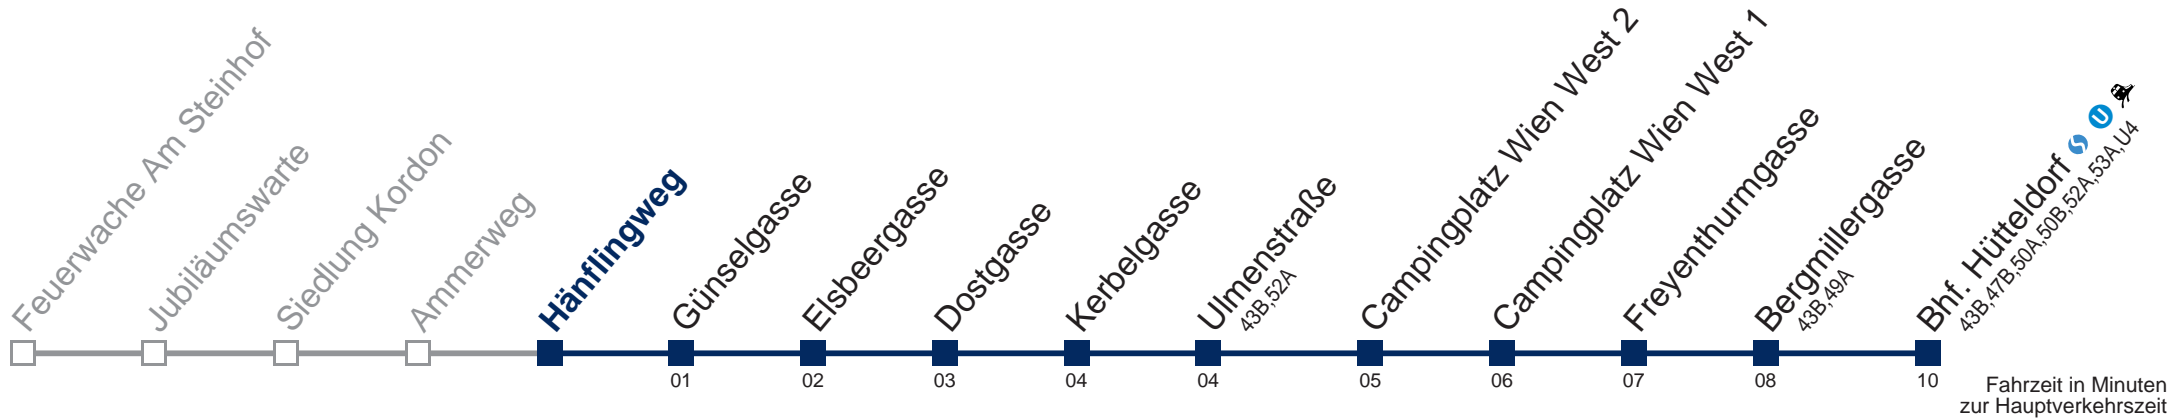

Kaufen Sie Ihre Tickets bequem mit der WienMobil-App.
Buy your tickets easily via our WienMobil app.

52B Bhf. Hütteldorf

Montag bis Freitag

5	46
6	11 32 52
7	12 29 53
8	13 42
9	03 32
10	02 32
11	02 32 57
12	17 37 57
13	17 46 57
14	17 46 57
15	17 37 57
16	18 47 58
17	18 47 58
18	18 38 58
19	17 37
20	06 36
21	06 36
22	06 36
23	51