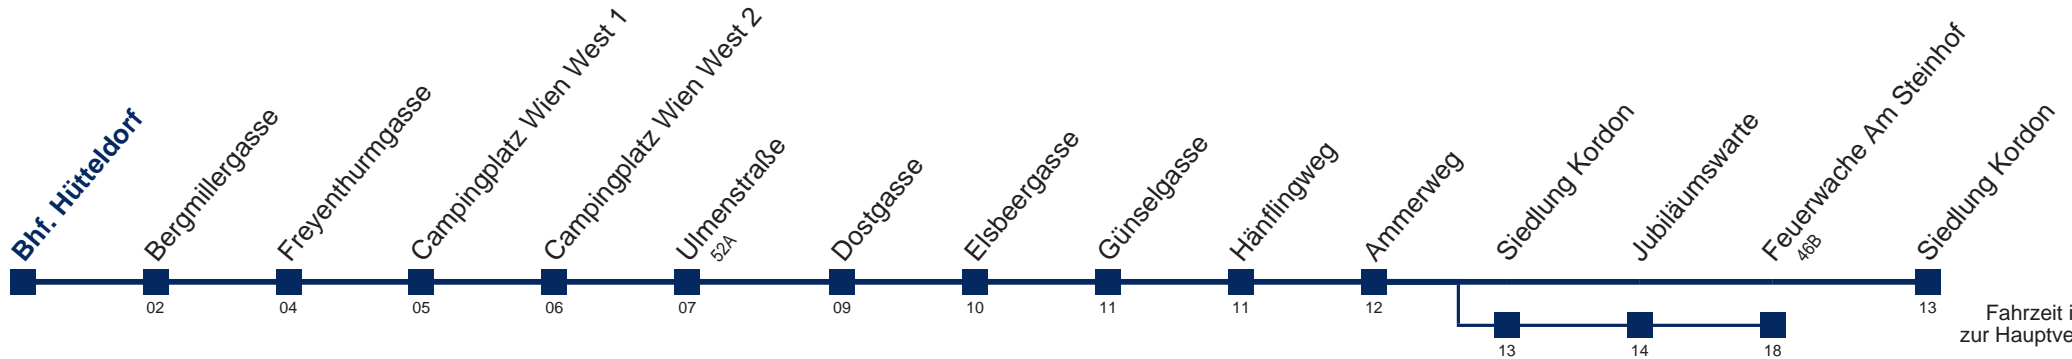

52B Siedlung Kordon

Fahrzeit in Minuten zur Hauptverkehrszeit

Montag bis Freitag

5	30 55
6	15 35 55
7	02 35 55
8	15 45
9	15 45
10	15 45
11	15 40
12	00 20 40
13	00 20 40
14	00 20 40
15	00 20 40
16	00 20 40
17	00 20 40
18	00 20 40
19	00 20 50
20	20 50
21	20 50
22	20
23	35