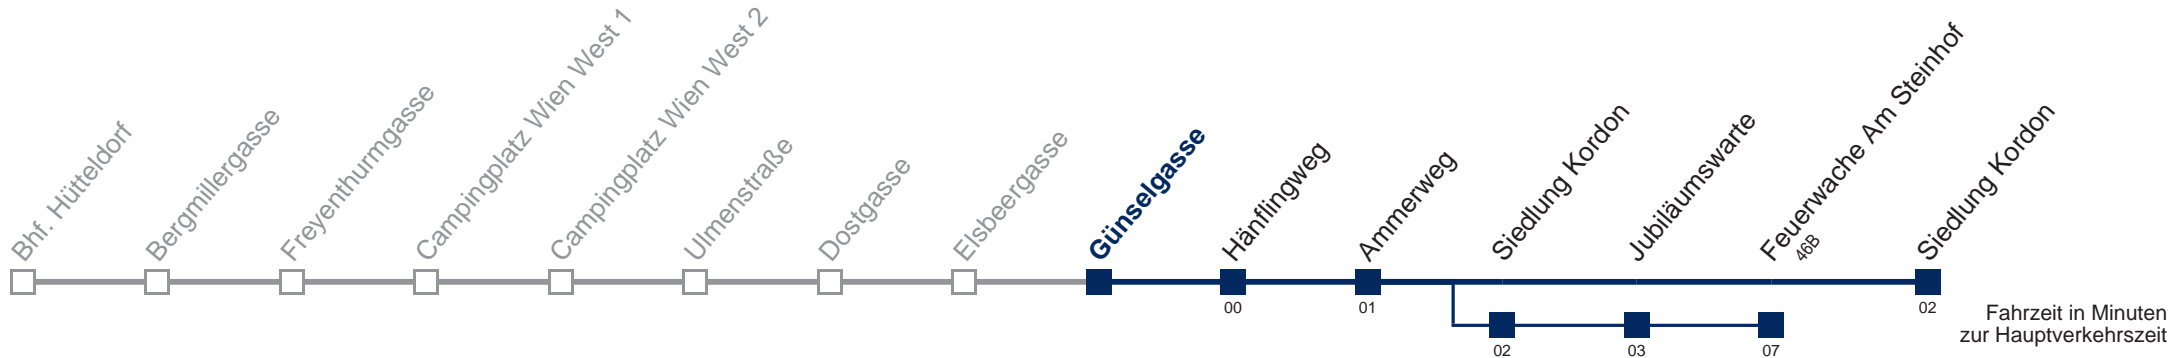

52B Siedlung Kordon

Montag bis Freitag

5	41
6	06 26 46
7	06 14 47
8	07 27 57
9	26 56
10	26 56
11	26 51
12	11 31 51
13	11 31 51
14	11 31 51
15	11 31 51
16	12 32 52
17	12 32 52
18	12 32 52
19	11 31
20	01 31
21	01 31
22	01 31
23	46

Samstag

5	
6	16
7	16 56
8	26 56
9	26 56
10	26 56
11	26 56
12	26 56
13	31
14	01 31
15	01 31
16	01 31
17	01 31
18	01 31
19	01 31
20	01 31
21	01 46
22	46
23	46

Sonn- und Feiertag

5	
6	16
7	16
8	26
9	26
10	26
11	26
12	26
13	26
14	26
15	26
16	26
17	26
18	26
19	26
20	26
21	46
22	46
23	46

☐ über Siedlung Kordon
bis Feuerwache Am Steinhof

Kaufen Sie Ihre Tickets bequem mit der WienMobil-App.
Buy your tickets easily via our WienMobil app.

Auskunft Servicetelefon 01/7909 100
Änderungen vorbehalten