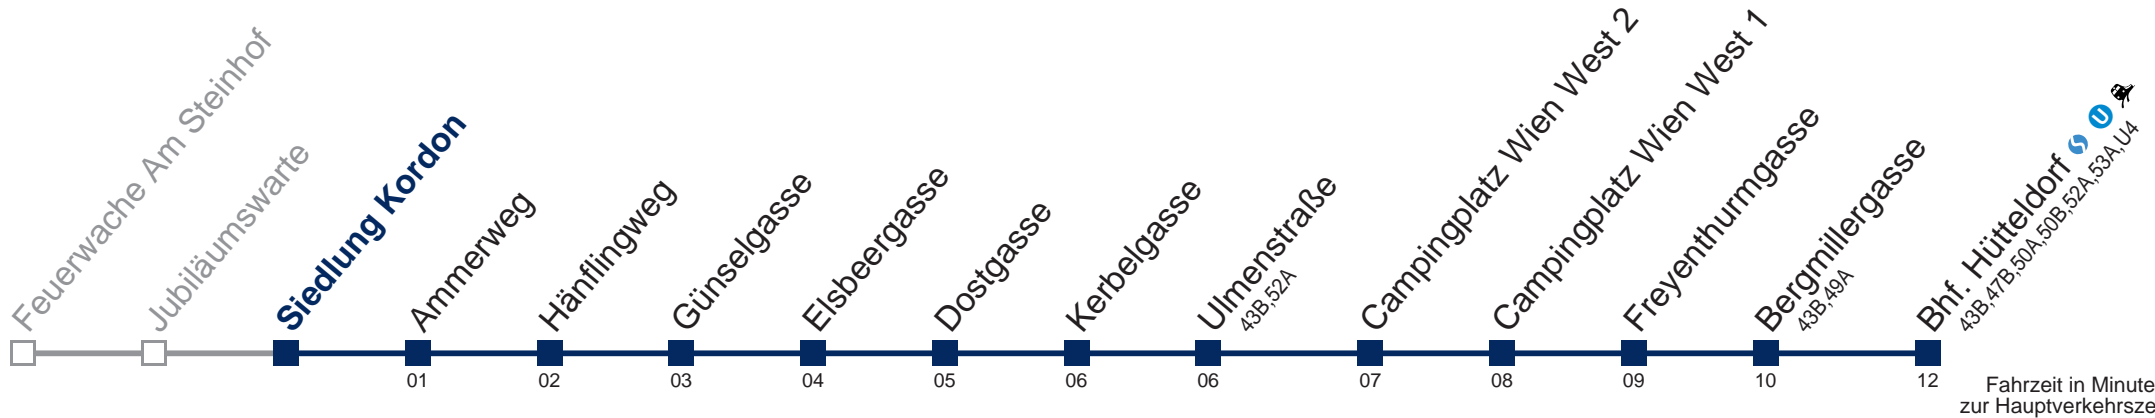

52B Bhf. Hütteldorf

Montag bis Freitag

5	44
6	09 30 50
7	10 27 51
8	11 40
9	01 30
10	00 30
11	00 30 55
12	15 35 55
13	15 44 55
14	15 44 55
15	15 35 55
16	16 45 56
17	16 45 56
18	16 36 56
19	15 35
20	04 34
21	04 34
22	04 34
23	49

Samstag

5	
6	19
7	29
8	00 39
9	00 30
10	00 30
11	00 30
12	00 30
13	00 44
14	05 35
15	05 35
16	05 35
17	05 44
18	05 35
19	04 34
20	04 34
21	04 49
22	49
23	49

Sonn- und Feiertag

5	
6	19
7	19
8	38
9	29
10	29
11	30
12	30
13	39
14	30
15	30
16	30
17	39
18	30
19	29
20	29
21	49
22	49
23	49

Kaufen Sie Ihre Tickets bequem mit der WienMobil-App.
Buy your tickets easily via our WienMobil app.