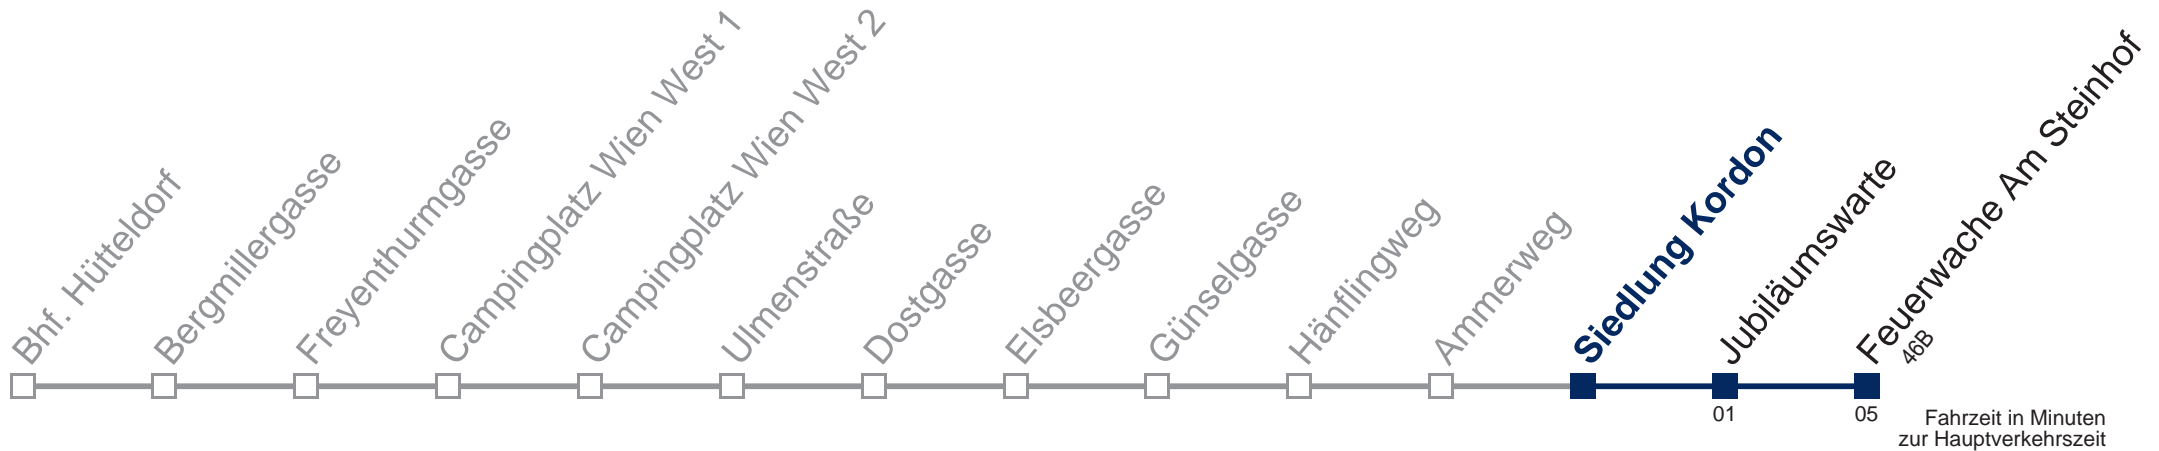

□ über Siedlung Kordon bis Feuerwache Am Steinhof

Kaufen Sie Ihre Tickets bequem mit der WienMobil-App. Buy your tickets easily via our WienMobil app.

52B Feuerwache Am Steinhof

Montag bis Freitag

7 17
8 30
9
10
11
12
13 34
14 34
15
16 35
17 35