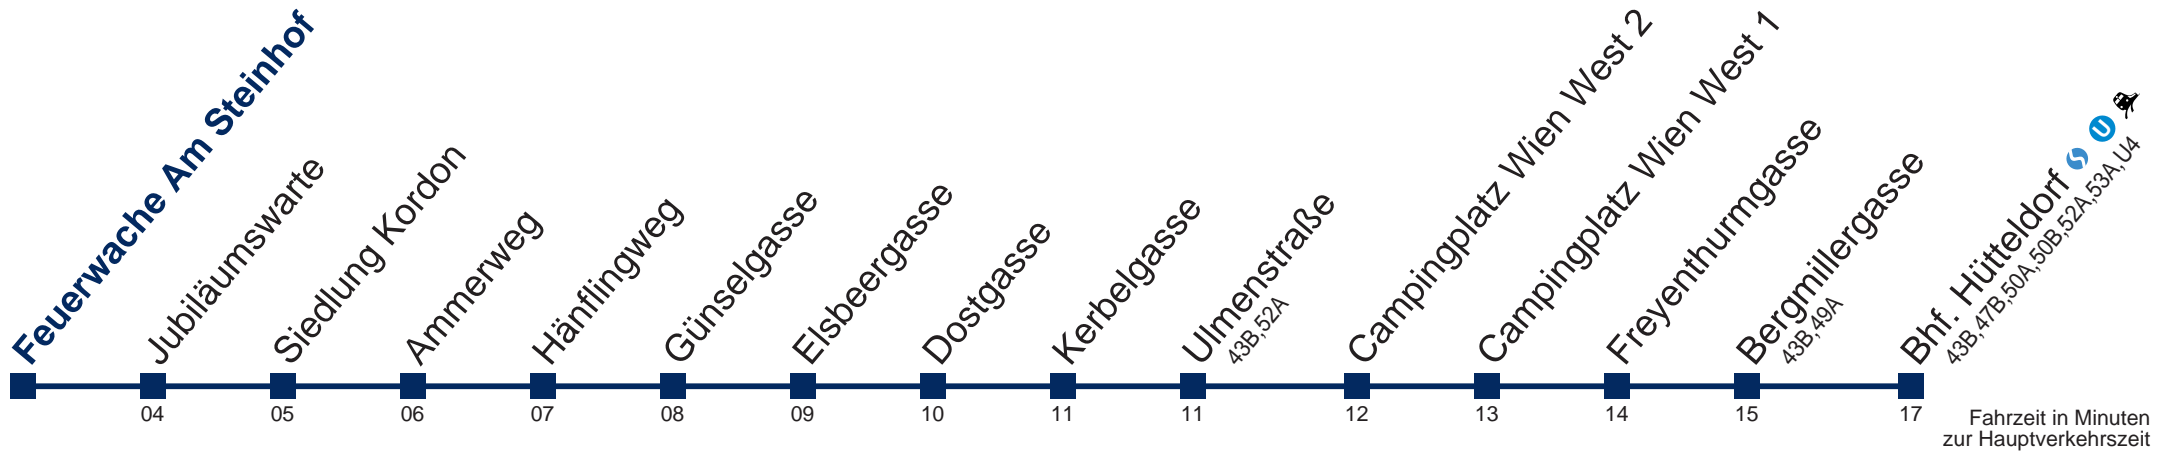

52B Bhf. Hütteldorf

Montag bis Freitag

7	22
8	35
9	
10	
11	
12	
13	39
14	39
15	
16	40
17	40

Samstag

7	24
8	34
9	
10	
11	
12	
13	39
14	
15	
16	
17	39

Sonn- und Feiertag

7	
8	33
9	
10	
11	
12	
13	34
14	
15	
16	
17	34

Kaufen Sie Ihre Tickets bequem mit der WienMobil-App.
Buy your tickets easily via our WienMobil app.