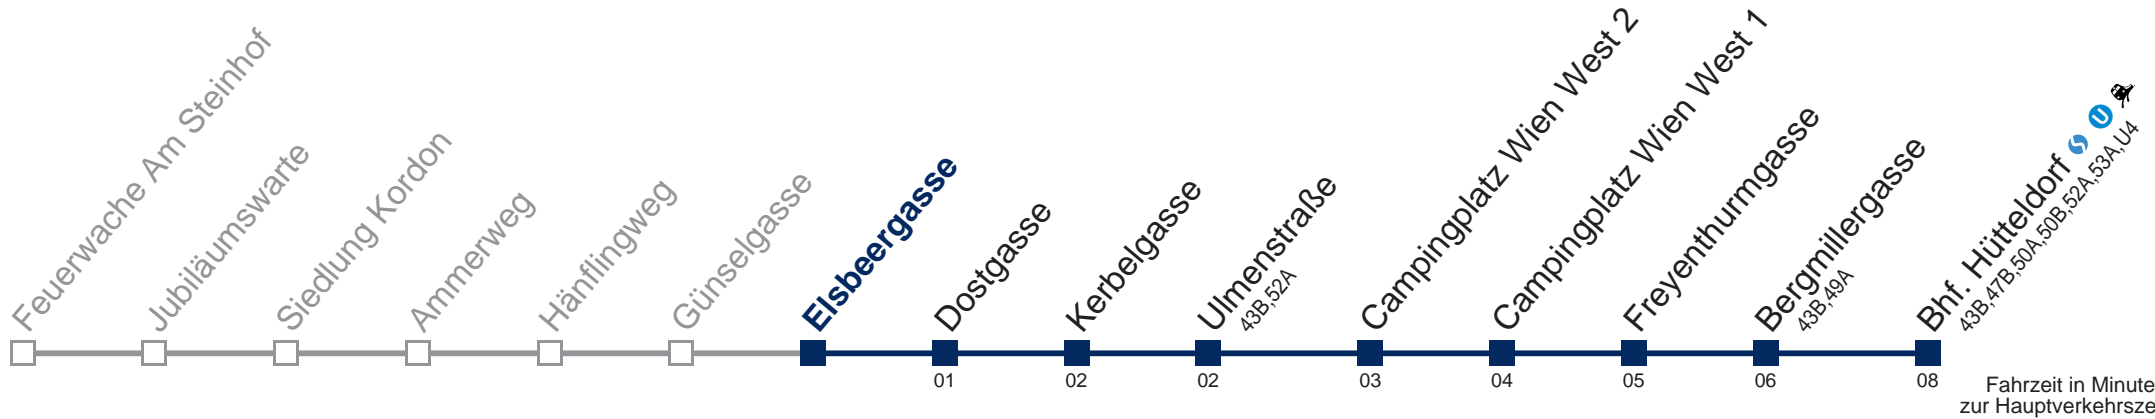

Kaufen Sie Ihre Tickets bequem mit der WienMobil-App.
Buy your tickets easily via our WienMobil app.

52B Bhf. Hütteldorf

Montag bis Freitag

5	48
6	13 34 54
7	14 31 55
8	15 44
9	05 34
10	04 34
11	04 34 59
12	19 39 59
13	19 48 59
14	19 48 59
15	19 39 59
16	20 49
17	00 20 49
18	00 20 40
19	00 19 39
20	08 38
21	08 38
22	08 38
23	53