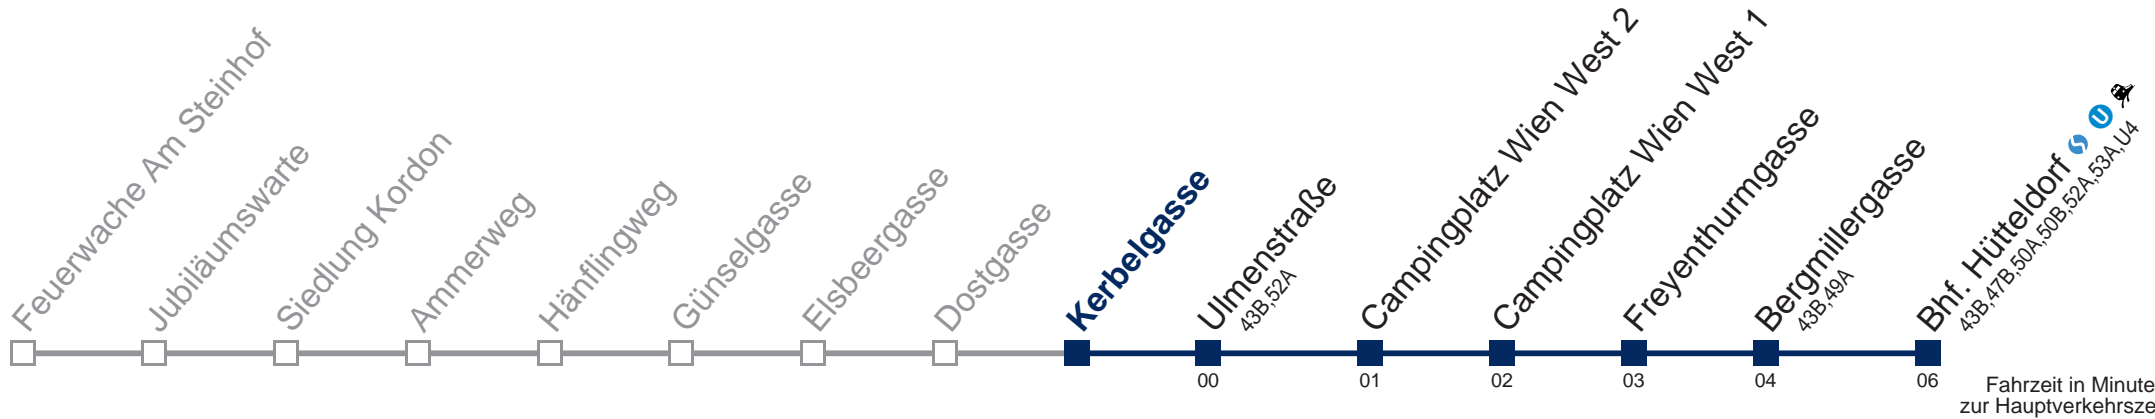

Kaufen Sie Ihre Tickets bequem mit der WienMobil-App.
Buy your tickets easily via our WienMobil app.

52B Bhf. Hütteldorf

Montag bis Freitag

5	49
6	14 35 55
7	15 32 56
8	16 45
9	06 35
10	05 35
11	05 35
12	00 20 40
13	00 20 49
14	00 20 49
15	00 20 40
16	00 21 50
17	01 21 50
18	01 21 41
19	01 20 40
20	09 39
21	09 39
22	09 39
23	54

Kaufen Sie Ihre Tickets bequem mit der WienMobil-App.
Buy your tickets easily via our WienMobil app.

52B Bhf. Hütteldorf

Montag bis Freitag

5	50
6	15 36 56
7	16 33 57
8	17 46
9	07 36
10	06 36
11	06 36
12	01 21 41
13	01 21 50
14	01 21 50
15	01 21 41
16	01 22 51
17	02 22 51
18	02 22 42
19	02 21 41
20	10 40
21	10 40
22	10 40
23	55