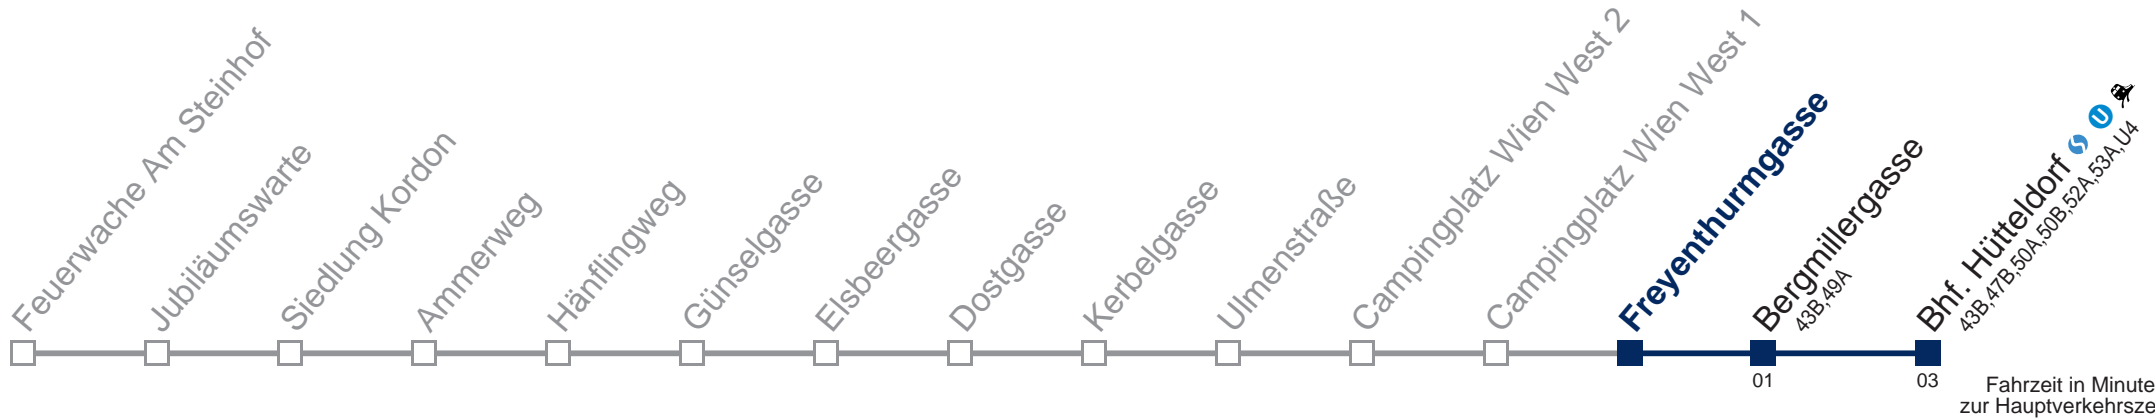

Kaufen Sie Ihre Tickets bequem mit der WienMobil-App.
Buy your tickets easily via our WienMobil app.

52B Bhf. Hütteldorf

Montag bis Freitag

5	53
6	19 40
7	00 20 37
8	01 21 50
9	11 40
10	10 40
11	10 40
12	05 25 45
13	05 25 54
14	05 25 54
15	05 25 45
16	05 26 55
17	06 26 55
18	06 26 46
19	06 25 45
20	13 43
21	13 43
22	13 43
23	58