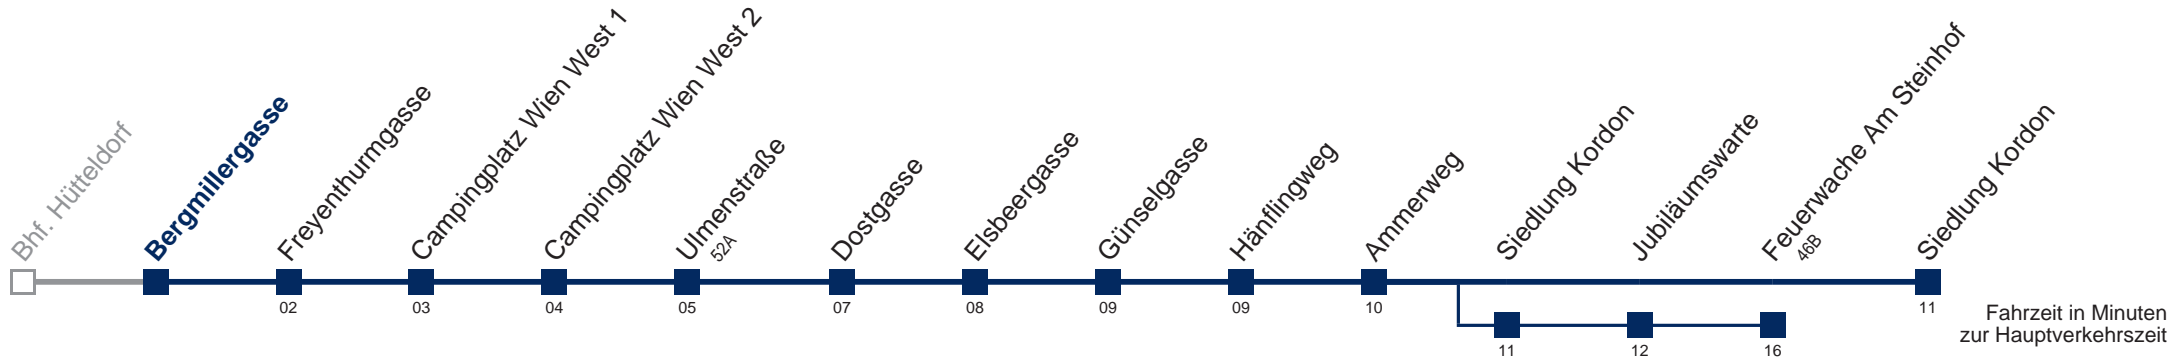

☐ über Siedlung Kordon bis Feuerwache Am Steinhof

Kaufen Sie Ihre Tickets bequem mit der WienMobil-App. Buy your tickets easily via our WienMobil app.

52B Siedlung Kordon

Montag bis Freitag

5	32 57
6	17 37 57
7	05 38 58
8	18 48
9	17 47
10	17 47
11	17 42
12	02 22 42
13	02 22 42
14	02 22 42
15	02 22 42
16	03 23 43
17	03 23 43
18	03 23 43
19	02 22 52
20	22 52
21	22 52
22	22
23	37