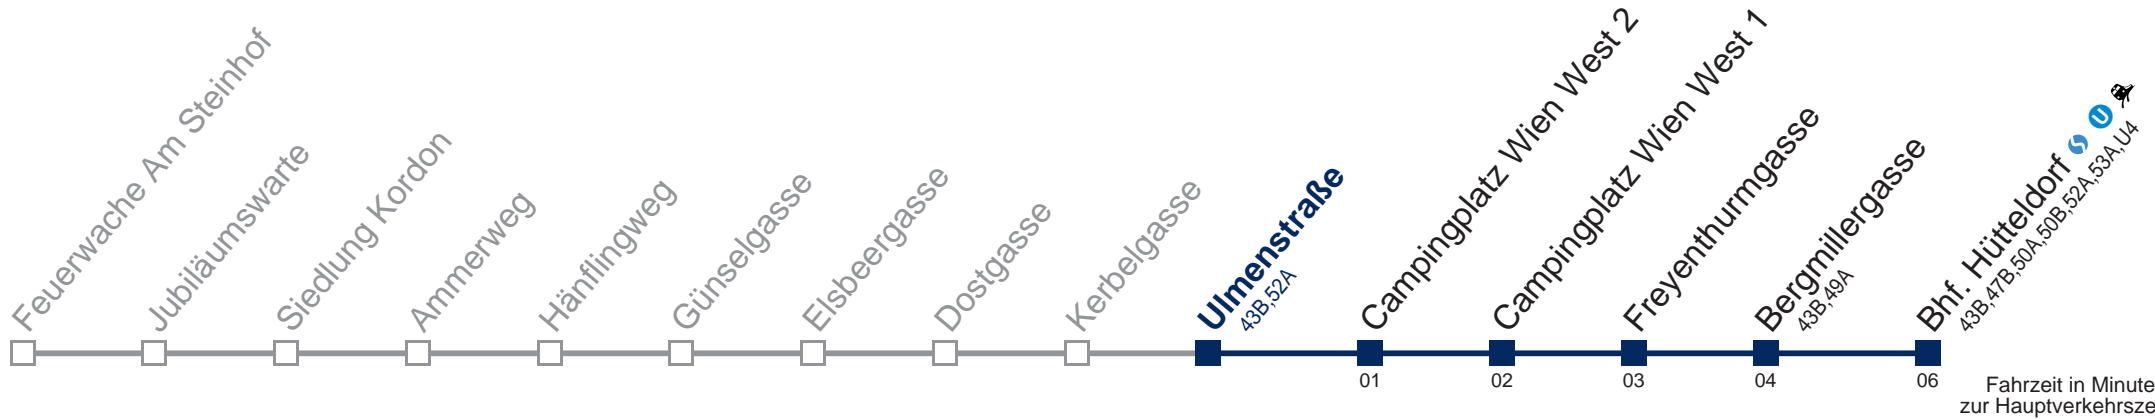

Kaufen Sie Ihre Tickets bequem mit der WienMobil-App.
Buy your tickets easily via our WienMobil app.

52B Bhf. Hütteldorf

Montag bis Freitag

5	50
6	15 36 56
7	16 33 57
8	17 46
9	07 36
10	06 36
11	06 36
12	01 21 41
13	01 21 50
14	01 21 50
15	01 21 41
16	01 22 51
17	02 22 51
18	02 22 42
19	02 21 41
20	10 40
21	10 40
22	10 40
23	55

Kaufen Sie Ihre Tickets bequem mit der WienMobil-App.
Buy your tickets easily via our WienMobil app.

52B Bhf. Hütteldorf

Montag bis Freitag

5	50
6	16 37 57
7	17 34 58
8	18 47
9	08 37
10	07 37
11	07 37
12	02 22 42
13	02 22 51
14	02 22 51
15	02 22 42
16	02 23 52
17	03 23 52
18	03 23 43
19	03 22 42
20	11 40
21	10 40
22	10 40
23	55