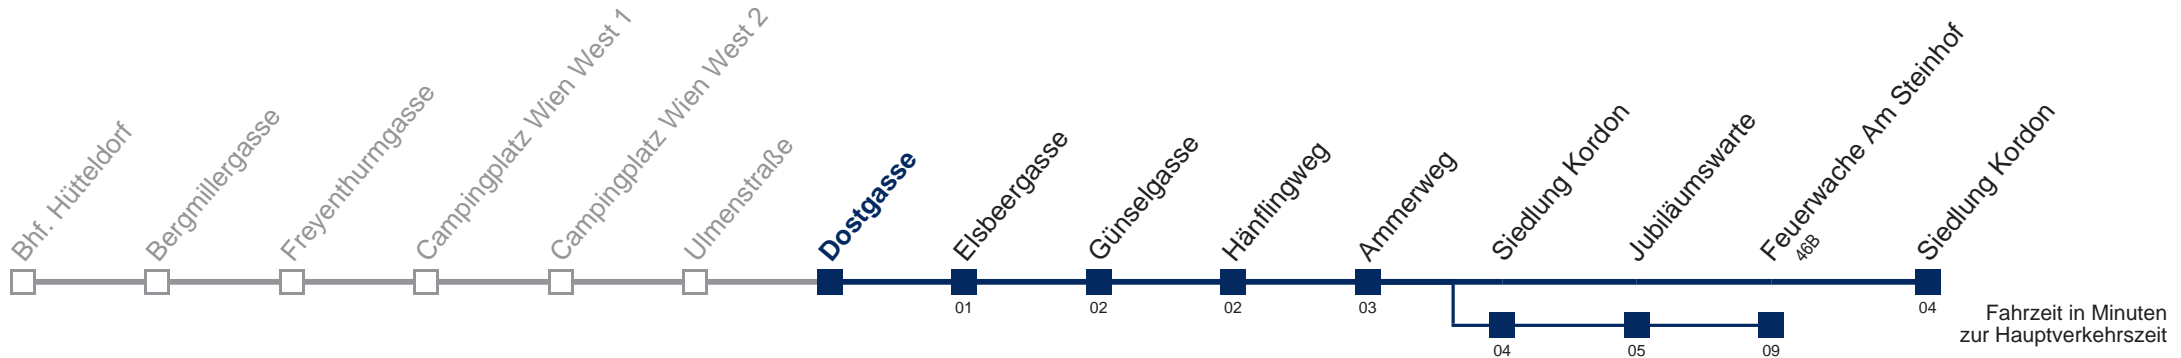

52B Siedlung Kordon

Montag bis Freitag

5	39
6	04 24 44
7	04 <u>12</u> 45
8	05 <u>25</u> 55
9	24 54
10	24 54
11	24 49
12	09 29 49
13	09 <u>29</u> 49
14	09 <u>29</u> 49
15	09 29 49
16	10 <u>30</u> 50
17	10 <u>30</u> 50
18	10 30 50
19	09 29 59
20	29 59
21	29 59
22	29
23	44

Samstag

5	
6	14
7	<u>14</u> 54
8	<u>24</u> 54
9	24 54
10	24 54
11	24 54
12	24 54
13	<u>29</u> 59
14	29 59
15	29 59
16	29 59
17	<u>29</u> 59
18	29 59
19	29 59
20	29 59
21	44
22	44
23	44

Sonn- und Feiertag

5	
6	14
7	14
8	<u>24</u>
9	24
10	24
11	24
12	24
13	<u>24</u>
14	24
15	24
16	24
17	<u>24</u>
18	24
19	24
20	24
21	44
22	44
23	44

□ über Siedlung Kordon bis Feuerwache Am Steinhof

Kaufen Sie Ihre Tickets bequem mit der WienMobil-App.
Buy your tickets easily via our WienMobil app.

Auskunft Servicetelefon 01/7909 100
Änderungen vorbehalten