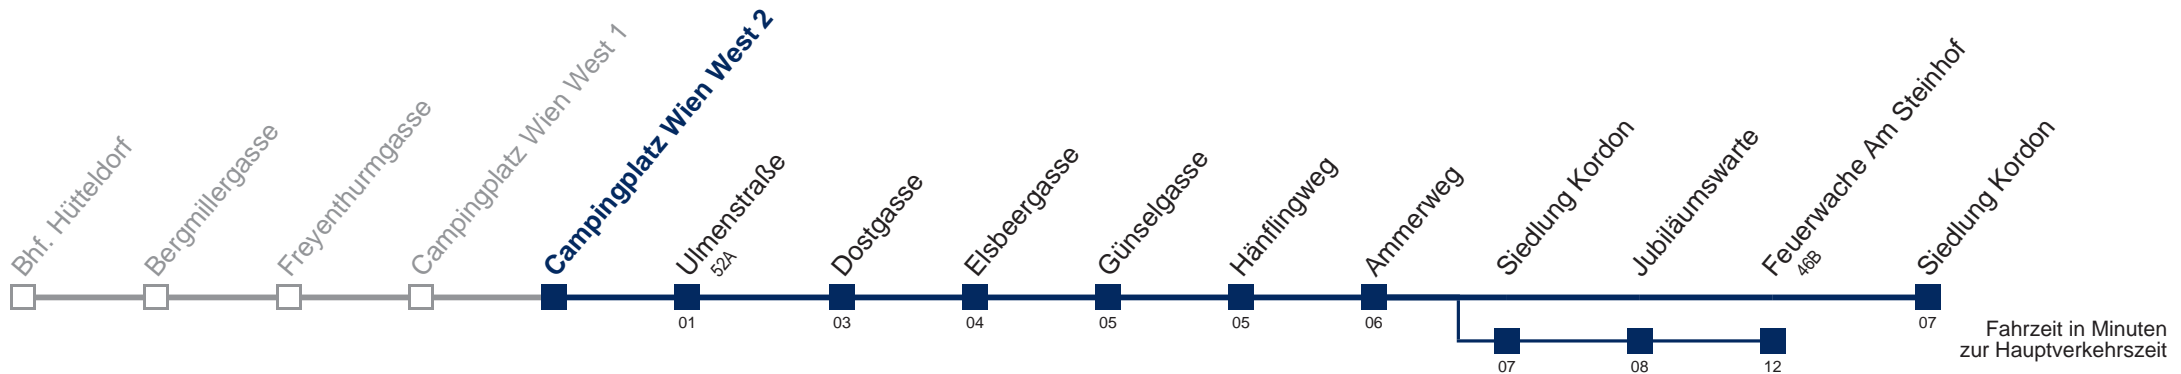

52B Siedlung Kordon

Montag bis Freitag

5	36
6	01 22 42
7	02 <u>10</u> 43
8	03 <u>23</u> 53
9	22 52
10	22 52
11	22 47
12	07 27 47
13	07 <u>27</u> 47
14	07 <u>27</u> 47
15	07 27 47
16	08 <u>28</u> 48
17	08 <u>28</u> 48
18	08 28 48
19	07 27 57
20	26 56
21	26 56
22	26
23	41

Samstag

5	
6	11
7	<u>12</u> 52
8	<u>22</u> 52
9	22 52
10	22 52
11	22 52
12	22 52
13	<u>27</u> 57
14	27 57
15	27 57
16	27 57
17	<u>27</u> 57
18	27 57
19	26 56
20	26 56
21	41
22	41
23	41

Sonn- und Feiertag

5	
6	11
7	11
8	<u>21</u>
9	21
10	21
11	22
12	22
13	<u>22</u>
14	22
15	22
16	22
17	<u>22</u>
18	22
19	21
20	21
21	41
22	41
23	41

□ über Siedlung Kordon
bis Feuerwache Am Steinhof

Kaufen Sie Ihre Tickets bequem mit der WienMobil-App.
Buy your tickets easily via our WienMobil app.

Auskunft Servicetelefon 01/7909 100
Änderungen vorbehalten