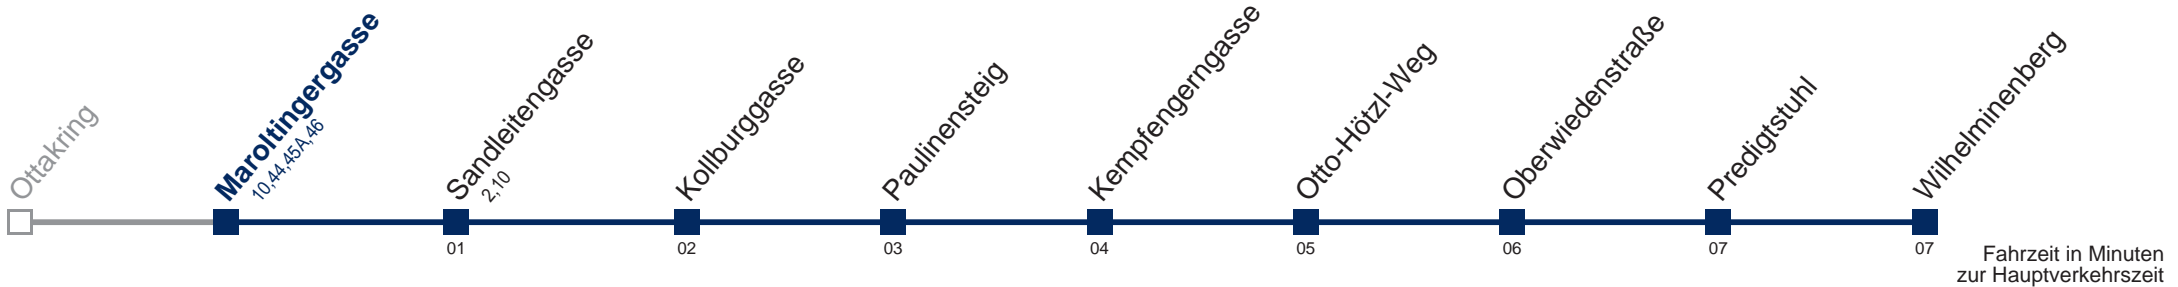

46A Wilhelminenberg

Montag-Freitag (Schule)

4	50
5	13 28 44 59
6	16 31 46 56
7	06 16 26 36 46 56
8	06 16 26 36 46 56
9	04 14 24 34 44 54
10	04 14 24 34 44 54
11	04 14 24 34 44 54
12	04 14 24 34 44 54
13	04 14 24 34 44 54
14	04 14 24 34 44 54
15	06 16 26 36 46 56
16	06 16 26 36 46 56
17	06 16 26 36 46 56
18	06 16 26 36 46
19	01 14 29 44 59
20	15 45
21	15 45
22	15 45
23	15 45
0	15 58

Montag-Freitag (Ferien)

4	50
5	13 28 44 59
6	16 31 46
7	01 16 31 46
8	01 16 31 46
9	01 14 29 44 59
10	14 29 44 59
11	14 29 44 59
12	14 29 44 59
13	14 29 44 59
14	14 29 44 59
15	16 31 46
16	01 16 31 46
17	01 16 31 46
18	01 16 31 46
19	01 14 29 44 59
20	15 45
21	15 45
22	15 45
23	15 45
0	15 58

Samstag

4	
5	
6	14 44
7	14 44
8	14 29 44 59
9	14 29 44 59
10	14 29 44 59
11	14 29 44 59
12	14 29 44 59
13	14 29 44 59
14	14 29 44 59
15	14 29 44 59
16	14 29 44 59
17	14 29 44 59
18	14 29 44 59
19	14 29 44 59
20	15 45
21	15 45
22	15 45
23	15 45
0	15 58

Sonn- und Feiertags

4	
5	
6	14 44
7	14 44
8	14 29 44 59
9	14 29 44 59
10	14 29 44 59
11	14 29 44 59
12	14 29 44 59
13	14 29 44 59
14	14 29 44 59
15	14 29 44 59
16	14 29 44 59
17	14 29 44 59
18	14 29 44 59
19	14 29 44 59
20	15 45
21	15 45
22	15 45
23	15 45
0	15 58

Ab Haltestelle Wilhelminenberg über die Haltestellen Savoyenstraße, Feuerwache am Steinhof, Hertlgasse, Hansl-Schmid-Weg, Pönningerweg, Ottakringer Bad, Steinlegasse, Ottakringer Friedhof zurück nach Ottakring SU Am 24. und 31.12. Verkehr wie samstags

Kaufen Sie Ihre Tickets bequem mit der WienMobil-App.
Buy your tickets easily via our WienMobil app.

Auskunft Servicetelefon 01/7909 100
Änderungen vorbehalten