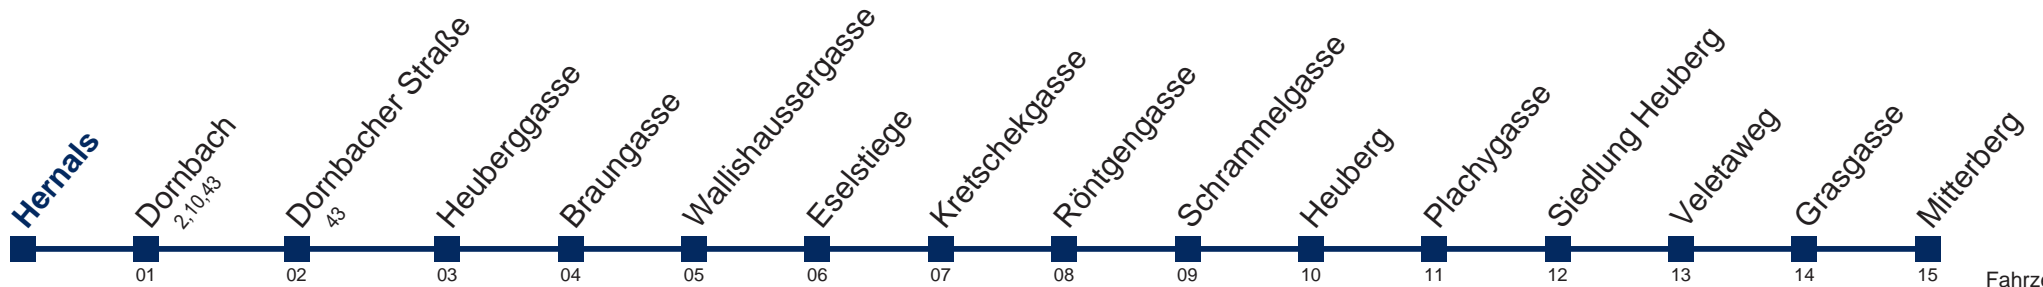

# 44A Mitterberg

Fahrzeit in Minuten  
zur Hauptverkehrszeit