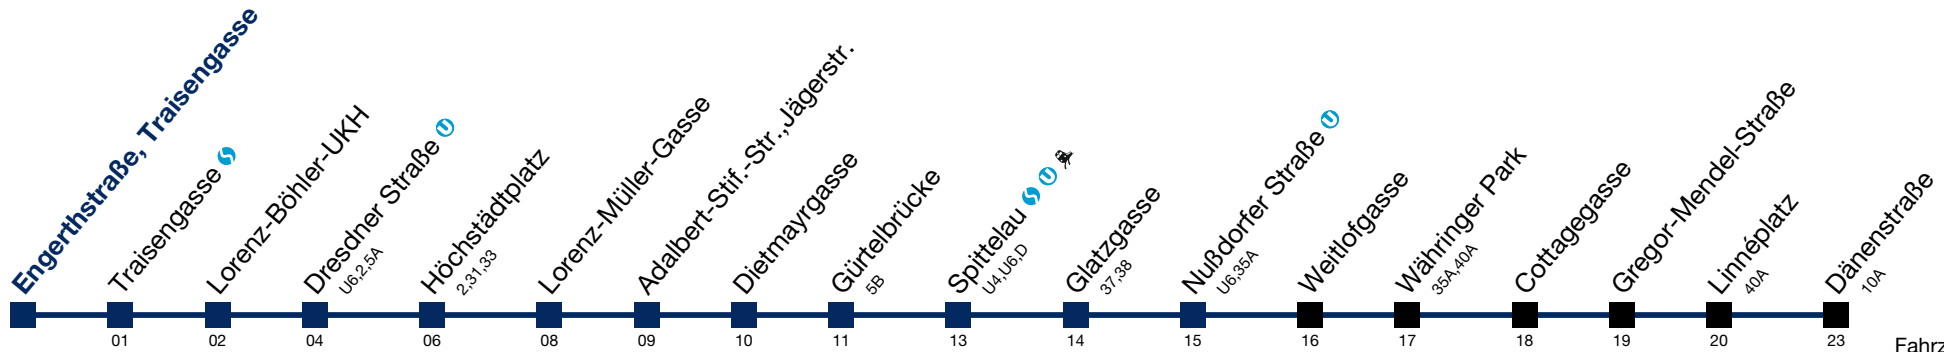

37A Dänenstraße

Fahrzeit in Minuten zur Hauptverkehrszeit

Montag-Freitag (Schule)

5	07	22	37	52		
6	07	19	29	39	49	59
7	09	19	26	34	44	55
8	06	17	28	39	49	59
9	09	19	29	39	49	59
10	09	19	29	39	49	59
11	09	19	29	39	49	59
12	09	19	29	39	49	59
13	09	19	29	39	49	59
14	09	19	29	39	49	59
15	09	19	29	39	49	59
16	09	19	29	39	49	59
17	09	19	29	39	49	59
18	09	19	29	39	49	59
19	09	19	29	39	52	
20	07	22	37	52		
21	07	22	37	52		
22	07	22	37	52		
23	07	22	37	52		
0	07					