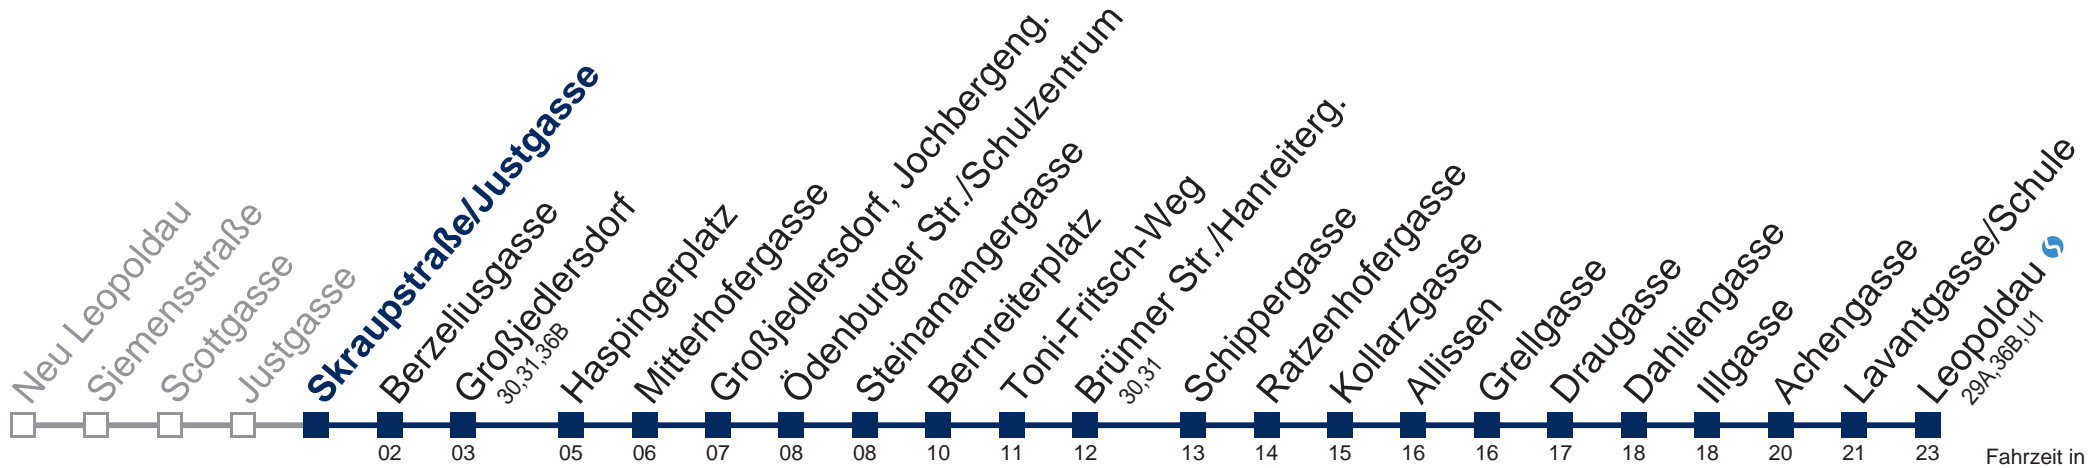

20	45
21	00 15 30 45
22	00 15 30 45
23	00 15 30 45
0	00

Kaufen Sie Ihre Tickets bequem mit der WienMobil-App.
Buy your tickets easily via our WienMobil app.

32A Leopoldau

Montag-Freitag (Schule)

20	46
21	01 16 31 46
22	01 16 31 46
23	01 16 31 46
0	01