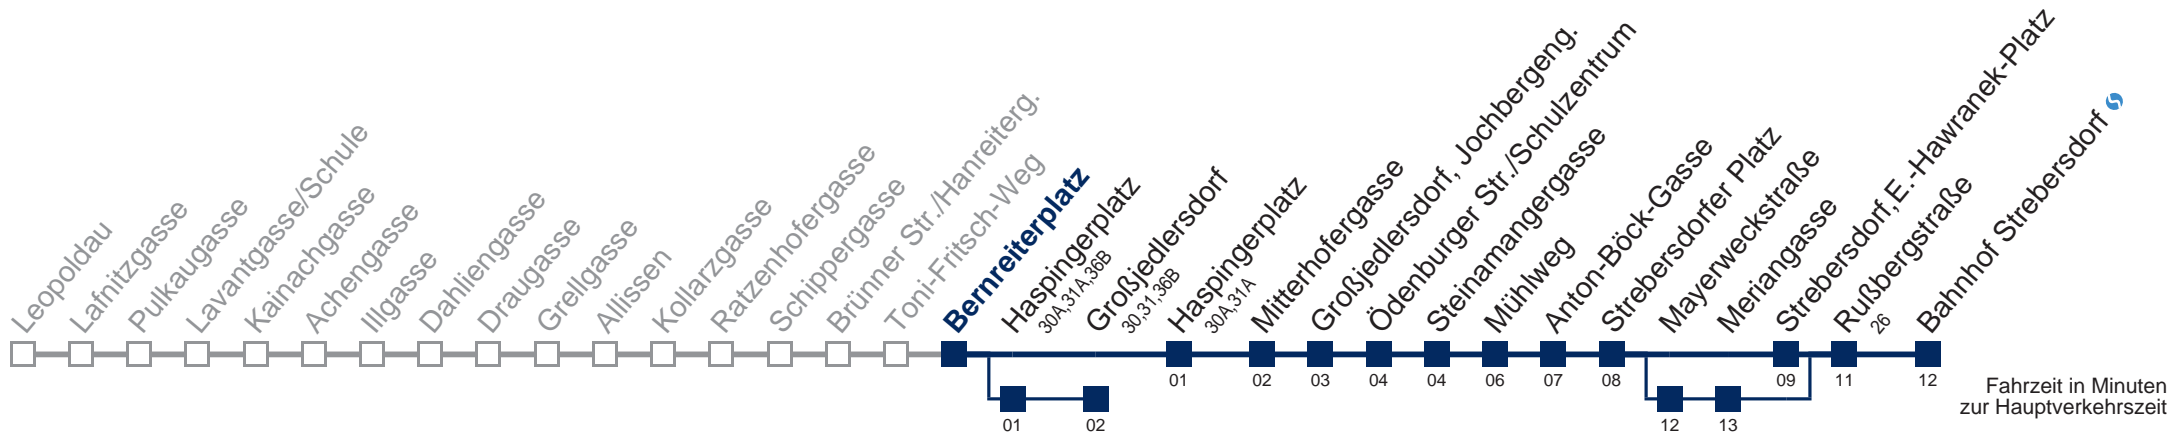

□ bis Großjedlersdorf

Kaufen Sie Ihre Tickets bequem mit der WienMobil-App.
Buy your tickets easily via our WienMobil app.

32A Bahnhof Strebersdorf

Montag-Freitag (Schule)

5	11	26	37	52				
6	04	15	27	37	47	57		
7	09	17	26	34	39	44	49	55
8	02	11	19	29	39	51		
9	03	18	33	48				
10	03	18	33	48				
11	03	18	33	48	59			
12	09	19	29	39	49	59		
13	09	19	29	39	49	59		
14	09	19	29	39	49	59		
15	09	19	29	39	49	59		
16	09	19	29	39	49	59		
17	09	19	29	39	49	59		
18	09	19	29	39	49	59		
19	08	18	28	38	48			
20	00	11	23	37	52			