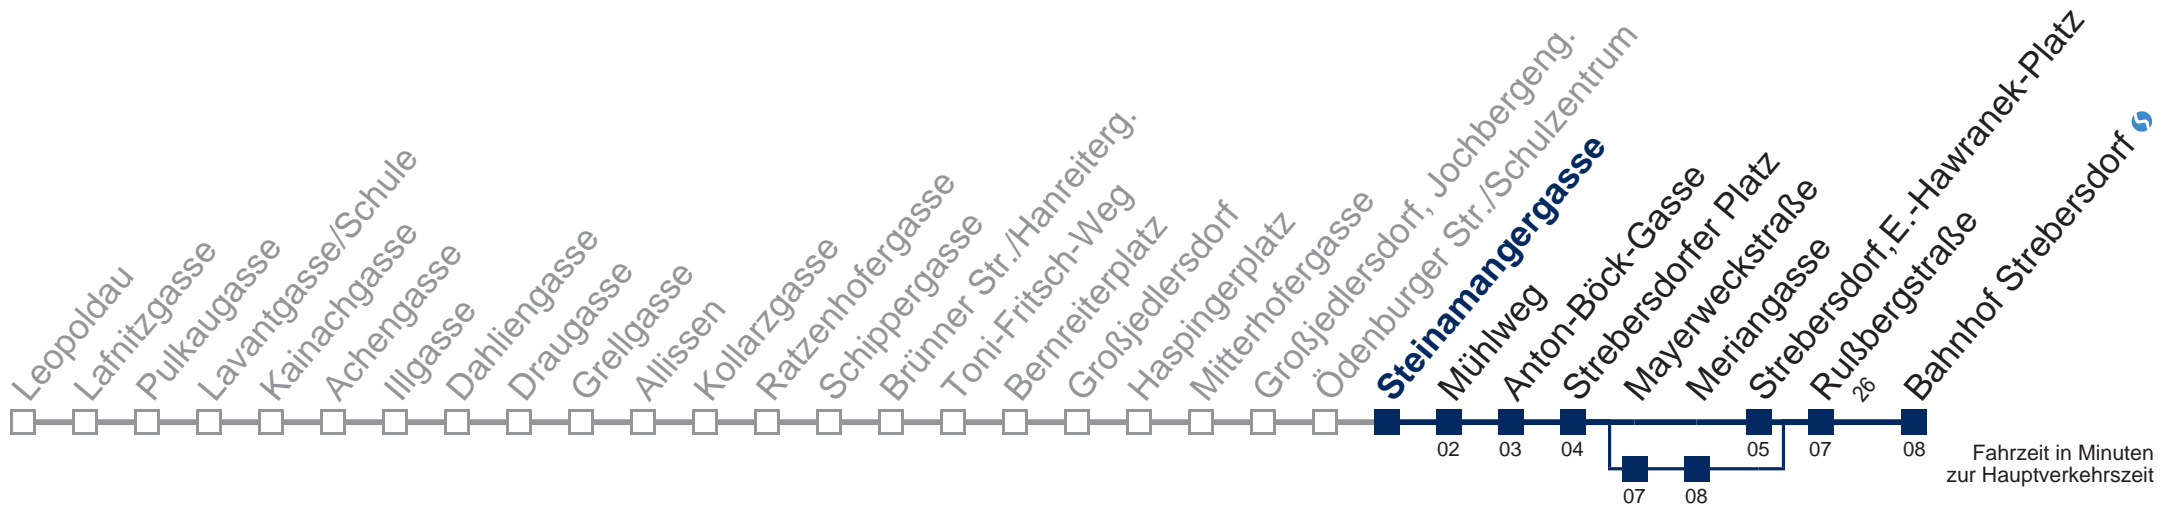

32A Bahnhof Strebersdorf

Montag-Freitag (Schule)

5	15	30	41	52	56				
6	08	19	25	31	41	45	51	56	
7	02	08	15	23	32	40	45	50	55
8	01	08	17	25	35	45	57		
9	09	38							
10	08	38							
11	08	27	38	47	53				
12	04	14	24	34	44	54			
13	04	14	24	34	44	54			
14	04	14	24	34	44	54			
15	04	14	24	34	44	54			
16	04	14	24	34	44	54			
17	04	14	24	34	44	54			
18	04	14	24	34	44	54			
19	04	13	23	33	43				

Montag-Freitag (Ferien)

5	15	30	41	56		
6	05	11	26	32	41	51
7	02	15	27	37	47	57
8	06	16	25	35	45	57
9	09	38				
10	08	38				
11	08	32	46			
12	01	16	31	46		
13	01	16	31	46		
14	01	16	31	46		
15	01	14	24	34	44	54
16	04	14	24	34	44	54
17	04	14	24	34	44	54
18	04	14	24	34	44	54
19	04	13	23	33	43	

Samstag

5	16	45
6	15	45
7	15	45
8	15	45
9	14	44
10	14	44
11	14	44
12	14	44
13	14	44
14		
15		
16		
17		
18		
19		

Sonn- und Feiertag

kein Betrieb

□ über Mayerweckstraße

Kaufen Sie Ihre Tickets bequem mit der WienMobil-App.
Buy your tickets easily via our WienMobil app.