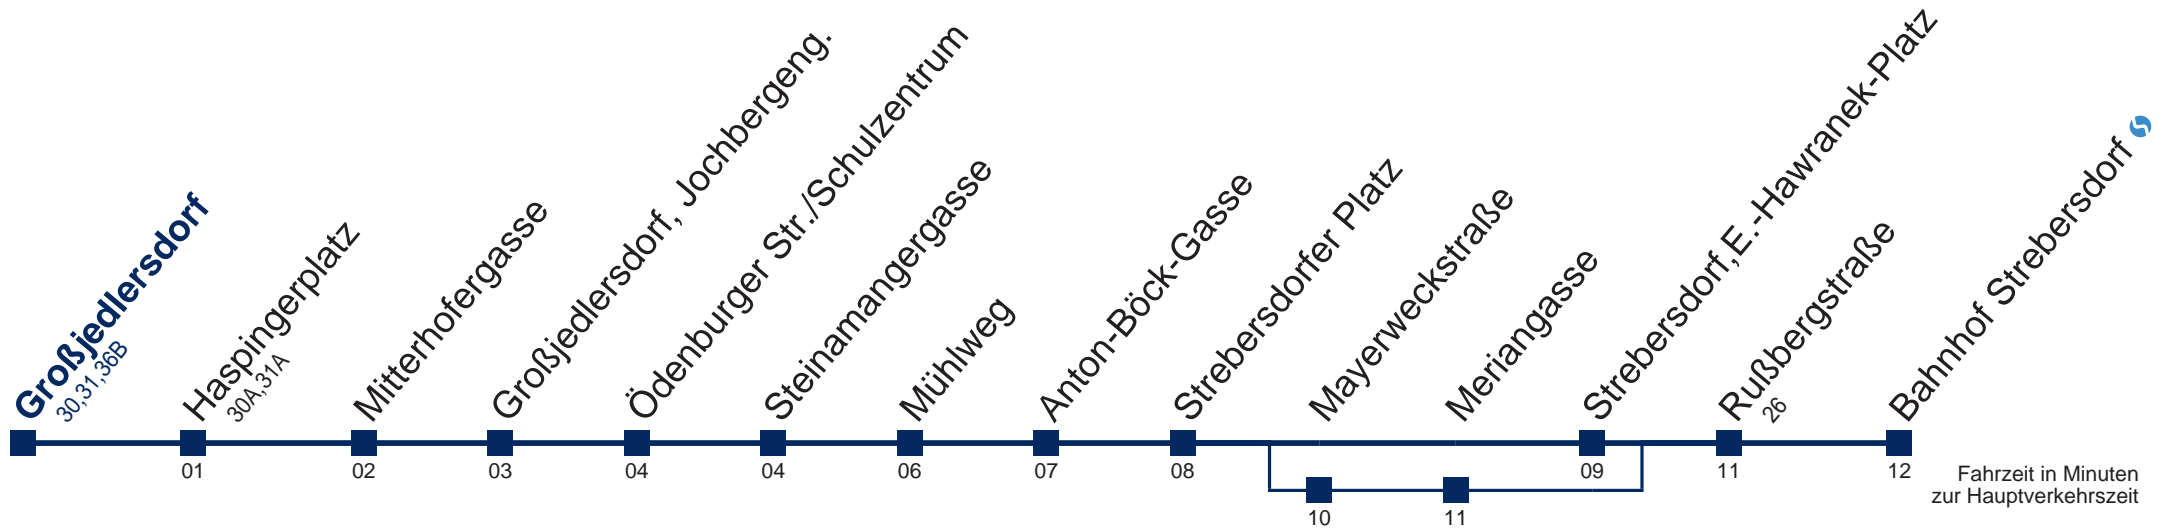

32A Bahnhof Strebersdorf

Montag-Freitag (Schule)

5	11 48
6	20 41 52
7	02
8	
9	
10	
11	22 42

Montag-Freitag (Ferien)

5	11
6	01 28
7	
8	
9	
10	
11	

Samstag

5	11
6	
7	
8	
9	
10	
11	

Sonn- und Feiertag

kein Betrieb

☐ über Mayerweckstraße

Kaufen Sie Ihre Tickets bequem mit der WienMobil-App.
Buy your tickets easily via our WienMobil app.