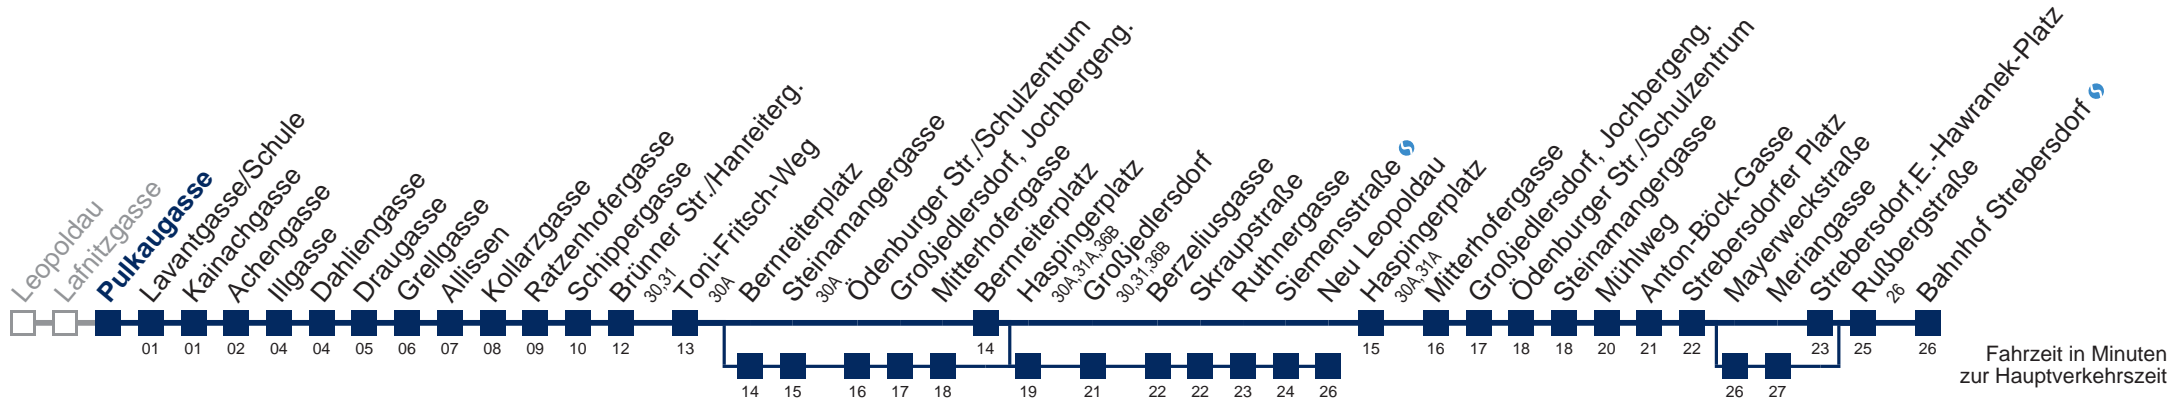

32A Bahnhof Strebersdorf

Montag-Freitag (Schule)

4	58
5	12 23 38 50
6	01 13 23 33 43 53
7	00 09 17 22 27 32 38 46 55
8	03 13 23 35 47
9	02 17 32 47
10	02 17 32 47
11	02 17 32 43 48 53
12	03 13 23 33 43 48 53
13	03 13 23 33 38 43 53
14	03 13 23 33 43 53
15	03 13 23 33 43 53
16	03 13 23 33 43 53
17	03 13 23 33 43 53
18	03 13 23 33 43 53
19	03 13 23 33 45 57
20	09 23 38 53
21	08 23 38 53
22	08 23 38 53
23	08 23 38 53
0	10

Montag-Freitag (Ferien)

4	58
5	12 23 38 53
6	08 23 33 43 53
7	04 14 24 34 44 54
8	03 13 23 35 47
9	02 17 32 47
10	02 17 32 47
11	02 11 25 40 55
12	10 25 40 55
13	10 25 40 55
14	10 25 40 53
15	03 13 23 33 43 53
16	03 13 23 33 43 53
17	03 13 23 33 43 53
18	03 13 23 33 43 53
19	03 13 23 33 45 57
20	09 23 38 53
21	08 23 38 53
22	08 23 38 53
23	08 23 38 53
0	10

Samstag

4	58
5	18 27 38 57
6	12 27 42 56
7	11 26 41 56
8	11 26 41 55
9	10 24 39 54
10	09 24 39 54
11	09 24 39 54
12	09 24 39 54
13	09 24 39 53
14	08 23 38 53
15	08 23 38 53
16	08 23 38 53
17	08 23 38 53
18	08 23 38 53
19	08 23 38 53
20	08 23 38 53
21	08 23 38 53
22	08 23 38 53
23	08 23 38 53
0	10

Sonn- und Feiertag

4	
5	27 48
6	08 28 48
7	08 23 38 53
8	08 23 38 53
9	08 23 38 53
10	08 23 38 53
11	08 23 38 53
12	08 23 38 53
13	08 23 38 53
14	08 23 38 53
15	08 23 38 53
16	08 23 38 53
17	08 23 38 53
18	08 23 38 53
19	08 23 38 53
20	08 23 38 53
21	08 23 38 53
22	08 23 38 53
23	08 23 38 53
0	10

☐ über Bernreiterplatz und Haspingerplatz bis Neu Leopoldau

■ über Haspingerplatz bis Großjedlersdorf

■ über Bernreiterplatz und Haspingerplatz bis Großjedlersdorf

■ über Mayerweckstraße

WienMobil

Kaufen Sie Ihre Tickets bequem mit der WienMobil-App.
Buy your tickets easily via our WienMobil app.