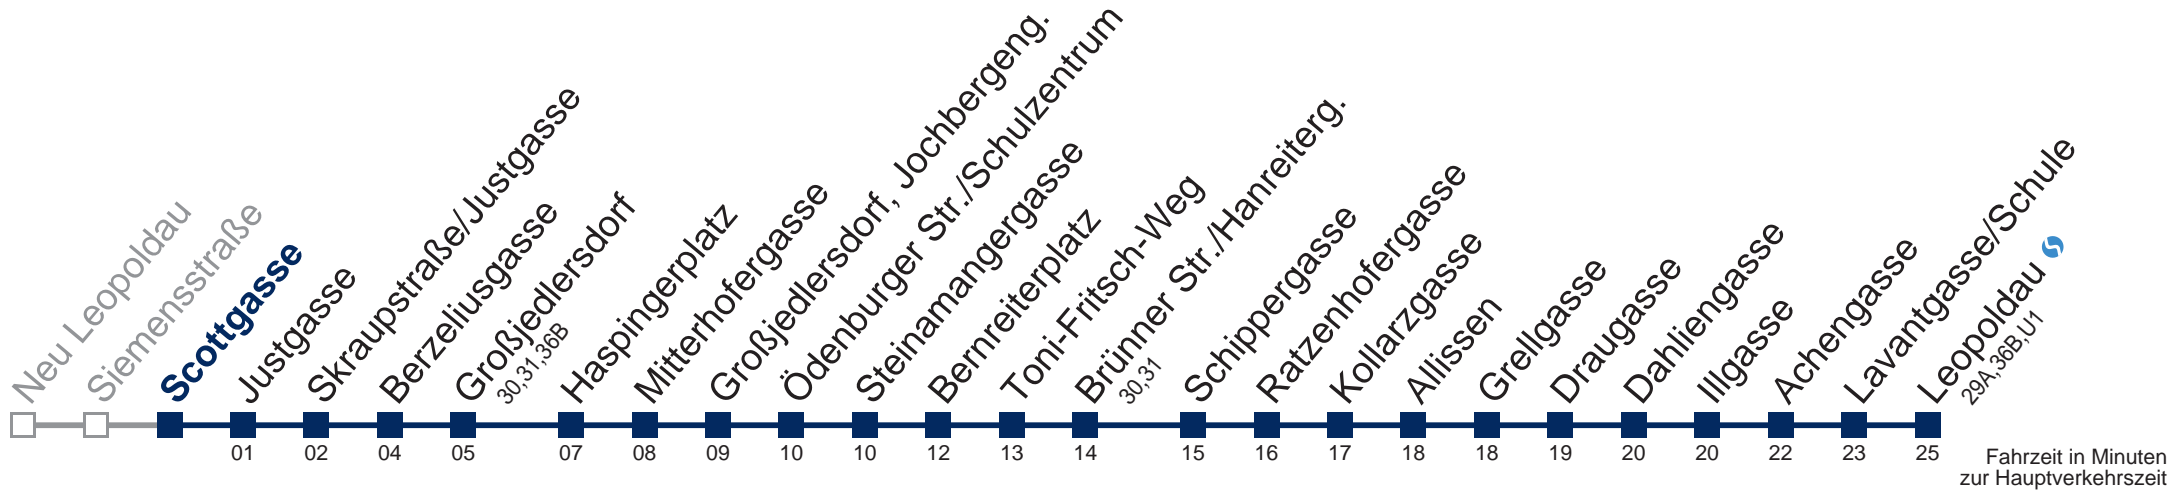

32A Leopoldau

Montag-Freitag (Schule)

20	44 59
21	14 29 44 59
22	14 29 44 59
23	14 29 44 59

Montag-Freitag (Ferien)

20	44 59
21	14 29 44 59
22	14 29 44 59
23	14 29 44 59

Samstag

20	44 59
21	14 29 44 59
22	14 29 44 59
23	14 29 44 59

Sonn- und Feiertag

20	44 59
21	14 29 44 59
22	14 29 44 59
23	14 29 44 59

Kaufen Sie Ihre Tickets bequem mit der WienMobil-App.
Buy your tickets easily via our WienMobil app.