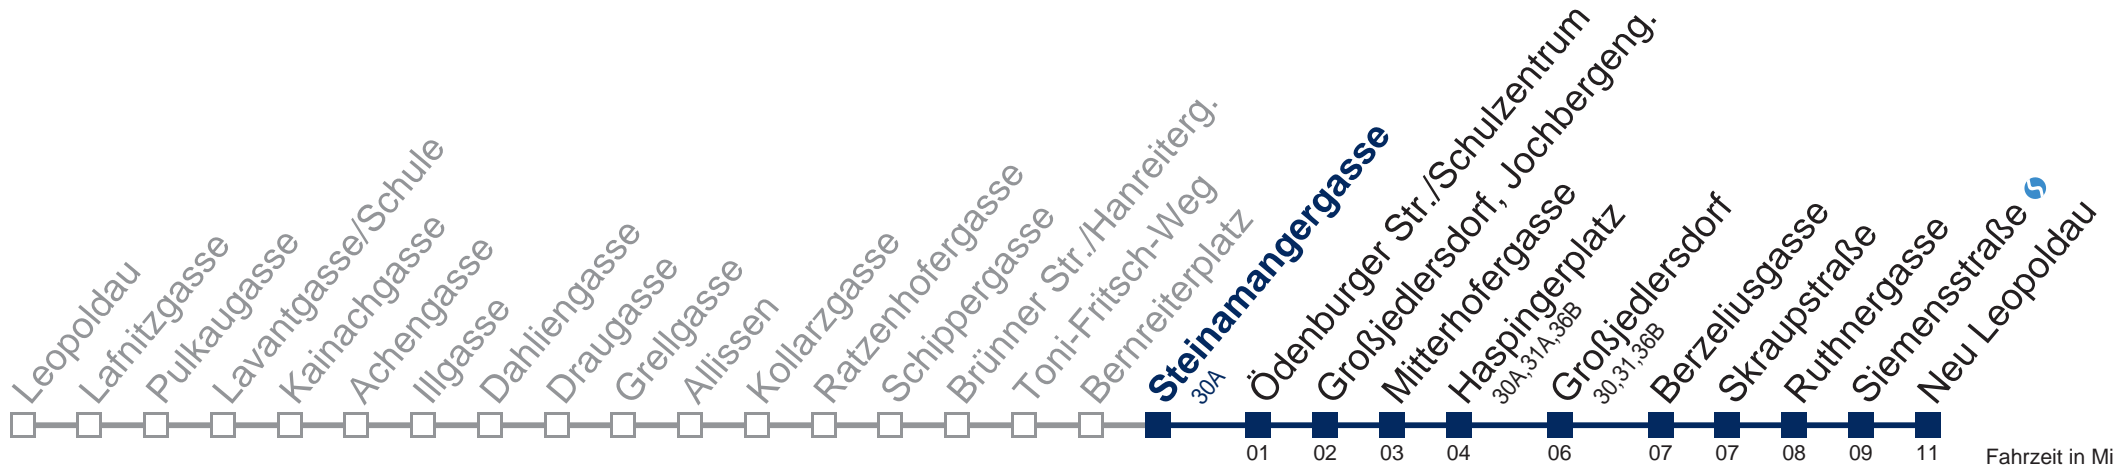

□ über Haspingerplatz bis Großjedlersdorf ■ über Mayerweckstraße

Kaufen Sie Ihre Tickets bequem mit der WienMobil-App.
Buy your tickets easily via our WienMobil app.

32A Neu Leopoldau

Fahrzeit in Minuten zur Hauptverkehrszeit