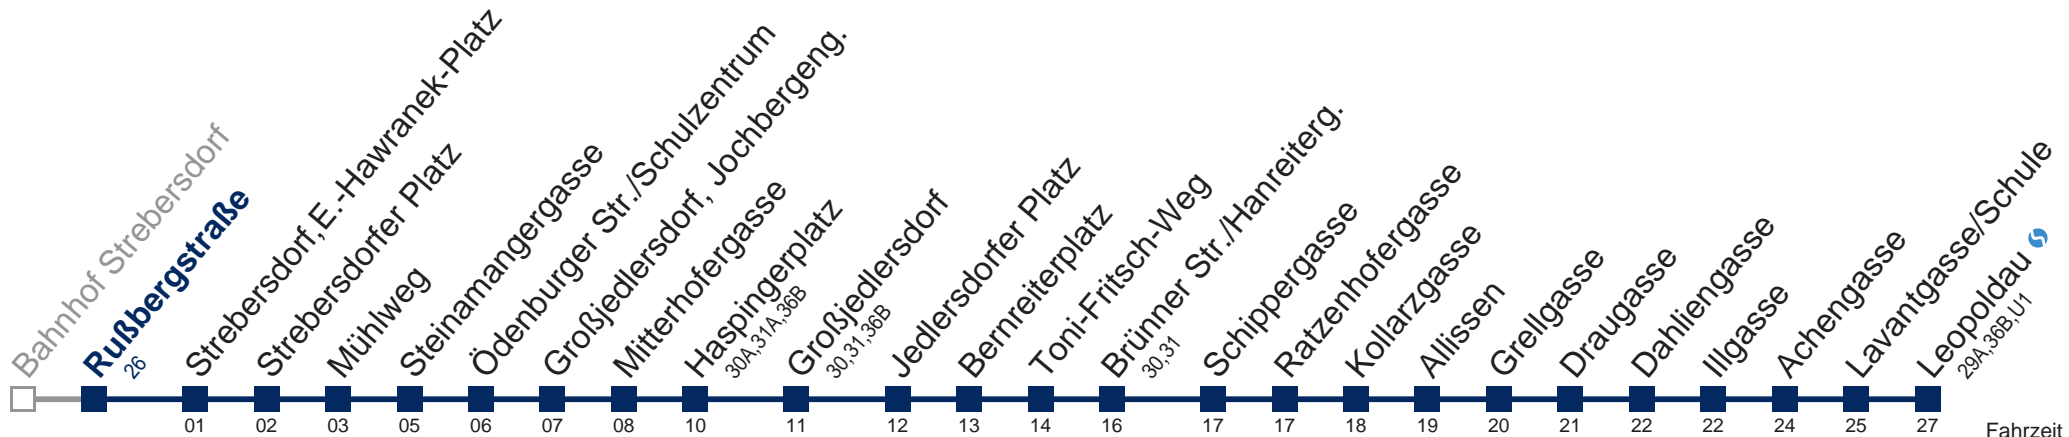

32A Leopoldau

Fahrzeit in Minuten zur Hauptverkehrszeit

Montag-Freitag (Schule)

Montag-Freitag (Ferien)

Samstag

Sonn- und Feiertag

Betrieb ab Haspingerplatz

5	26	41	56					
6	06	16	24	31	39	45	54	59
7	06	14	21	28	35	42	50	58
8	06	11	16	21	26	36	46	53
9	01	16	31					
10	02	32						
11	02	32	42	52				
12	02	12	22	32	42	52		
13	02	12	22	32	42	52		
14	02	12	22	32	42	52		
15	02	12	22	32	42	52		
16	02	12	22	32	42	52		
17	02	12	22	32	42	52		
18	01	11	21	31	41	51		
19	01	11	21	31	39	46		
20	01							

5	26	41	56			
6	11	21	31	41	51	
7	02	12	22	32	42	52
8	01	11	21	31	39	46
9	01	16	31			
10	02	32				
11	02	32	47			
12	02	17	32	47		
13	02	17	32	47		
14	02	17	32	47		
15	02	17	32	42	52	
16	02	12	22	32	42	52
17	02	12	22	32	42	52
18	01	11	21	31	41	51
19	01	11	21	31	39	46
20	01					

5	31	
6	01	31
7	01	31
8	01	31
9	01	31
10	01	31
11	01	31
12	01	31
13	01	31
14	01	
15		
16		
17		
18		
19		
20		

kein Betrieb

□ bis Großjedlersdorf

Kaufen Sie Ihre Tickets bequem mit der WienMobil-App.
Buy your tickets easily via our WienMobil app.