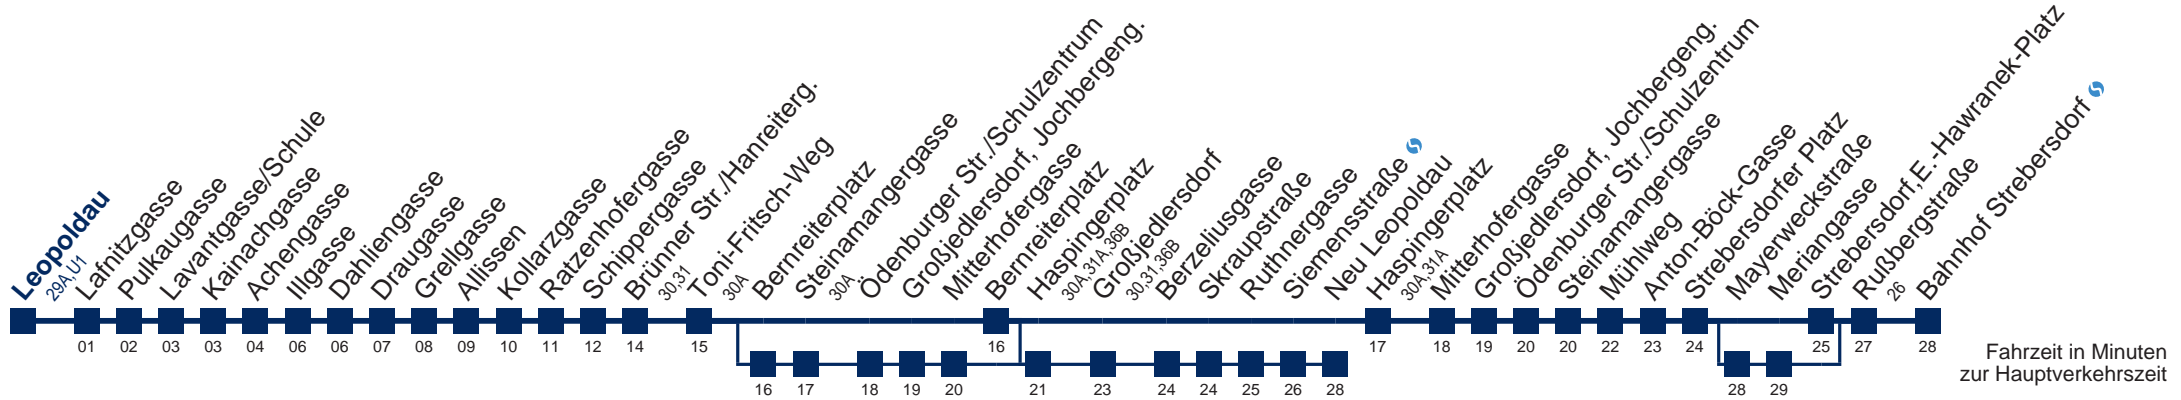

32A Bahnhof Strebersdorf

Montag-Freitag (Schule)

4	55
5	10 21 36 48 59
6	11 21 31 41 51 57
7	06 14 19 24 29 35 43 52
8	01 11 21 33 45
9	00 15 30 45
10	00 15 30 45
11	00 15 30 41 46 51
12	01 11 21 31 41 46 51
13	01 11 21 31 36 41 51
14	01 11 21 31 41 51
15	01 11 21 31 41 51
16	01 11 21 31 41 51
17	01 11 21 31 41 51
18	01 11 21 31 41 51
19	01 11 21 31 43 55
20	07 21 36 51
21	06 21 36 51
22	05 20 35 50
23	05 20 35 50
0	08

Montag-Freitag (Ferien)

4	55
5	10 21 36 51
6	06 21 31 41 51
7	01 11 21 31 41 51
8	01 11 21 33 45
9	00 15 30 45
10	00 15 30 45
11	00 09 23 38 53
12	08 23 38 53
13	08 23 38 53
14	08 23 38 51
15	01 11 21 31 41 51
16	01 11 21 31 41 51
17	01 11 21 31 41 51
18	01 11 21 31 41 51
19	01 11 21 31 43 55
20	07 21 36 51
21	06 21 36 51
22	05 20 35 50
23	05 20 35 50
0	08

Samstag

4	55
5	15 25 36 54
6	10 24 40 54
7	09 24 39 54
8	09 24 39 53
9	08 22 37 52
10	07 22 37 52
11	07 22 37 52
12	07 22 37 52
13	07 22 37 51
14	06 21 36 51
15	06 21 36 51
16	06 21 36 51
17	06 21 36 51
18	06 21 36 51
19	06 21 36 51
20	06 21 36 51
21	06 21 36 51
22	05 20 35 50
23	05 20 35 50
0	08

Sonn- und Feiertag

4	
5	24 45
6	05 25 45
7	05 20 35 50
8	05 20 35 50
9	05 20 35 50
10	05 20 35 50
11	06 21 36 51
12	06 21 36 51
13	06 21 36 51
14	06 21 36 51
15	06 21 36 51
16	06 21 36 51
17	06 21 36 51
18	06 21 36 51
19	05 20 35 50
20	05 20 35 50
21	05 20 35 50
22	05 20 35 50
23	05 20 35 50
0	08

□ über Bernreiterplatz und Haspingerplatz bis Neu Leopoldau

■ über Haspingerplatz bis Großjedlersdorf

■ über Bernreiterplatz und Haspingerplatz bis Großjedlersdorf

■ über Mayerweckstraße

WienMobil

Kaufen Sie Ihre Tickets bequem mit der WienMobil-App.
Buy your tickets easily via our WienMobil app.