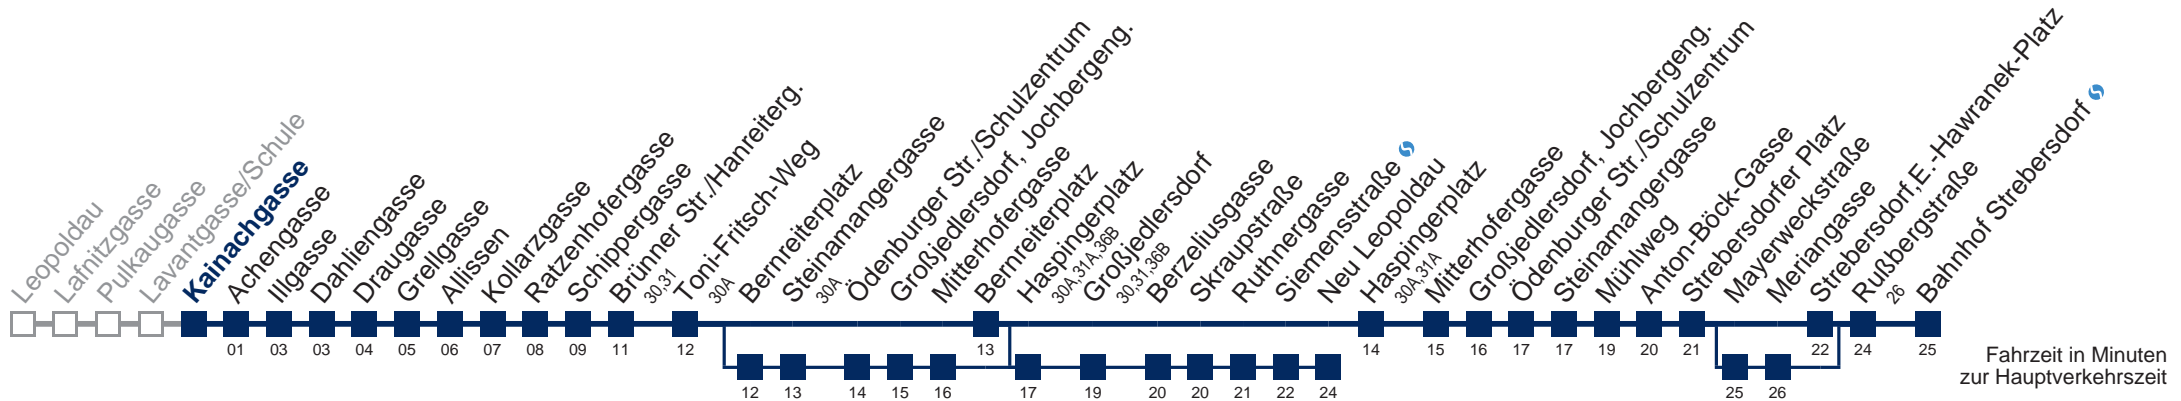

32A Bahnhof Strebersdorf

Montag-Freitag (Schule)

4	59
5	13 24 39 51
6	02 14 24 34 44 54
7	01 10 18 23 28 33 39 47 56
8	05 15 25 37 49
9	04 19 34 49
10	04 19 34 49
11	04 19 34 45 50 55
12	05 15 25 35 45 50 55
13	05 15 25 35 40 45 55
14	05 15 25 35 45 55
15	05 15 25 35 45 55
16	05 15 25 35 45 55
17	05 15 25 35 45 55
18	05 15 25 35 45 55
19	05 15 25 35 47 59
20	11 25 40 55
21	10 25 40 55
22	09 24 39 54
23	09 24 39 54
0	11

Montag-Freitag (Ferien)

4	59
5	13 24 39 54
6	09 24 34 44 54
7	05 15 25 35 45 55
8	05 15 25 37 49
9	04 19 34 49
10	04 19 34 49
11	04 13 27 42 57
12	12 27 42 57
13	12 27 42 57
14	12 27 42 55
15	05 15 25 35 45 55
16	05 15 25 35 45 55
17	05 15 25 35 45 55
18	05 15 25 35 45 55
19	05 15 25 35 47 59
20	11 25 40 55
21	10 25 40 55
22	09 24 39 54
23	09 24 39 54
0	11

Samstag

4	59
5	19 28 39 58
6	13 28 43 57
7	12 27 42 57
8	12 27 42 56
9	12 26 41 56
10	11 26 41 56
11	11 26 41 56
12	11 26 41 56
13	11 26 41 55
14	10 25 40 55
15	10 25 40 55
16	10 25 40 55
17	10 25 40 55
18	10 25 40 55
19	09 24 39 54
20	09 24 39 54
21	09 24 39 54
22	09 24 39 54
23	09 24 39 54
0	11

Sonn- und Feiertag

4	
5	28 49
6	09 29 49
7	09 24 39 54
8	09 24 39 54
9	09 24 39 54
10	09 24 39 54
11	10 25 40 55
12	10 25 40 55
13	10 25 40 55
14	10 25 40 55
15	10 25 40 55
16	10 25 40 55
17	10 25 40 55
18	10 25 40 55
19	09 24 39 54
20	09 24 39 54
21	09 24 39 54
22	09 24 39 54
23	09 24 39 54
0	11

□ über Bernreiterplatz und Haspingerplatz bis Neu Leopoldau

■ über Haspingerplatz bis Großjedlersdorf

■ über Bernreiterplatz und Haspingerplatz bis Großjedlersdorf

■ über Mayerweckstraße

Kaufen Sie Ihre Tickets bequem mit der WienMobil-App.
Buy your tickets easily via our WienMobil app.