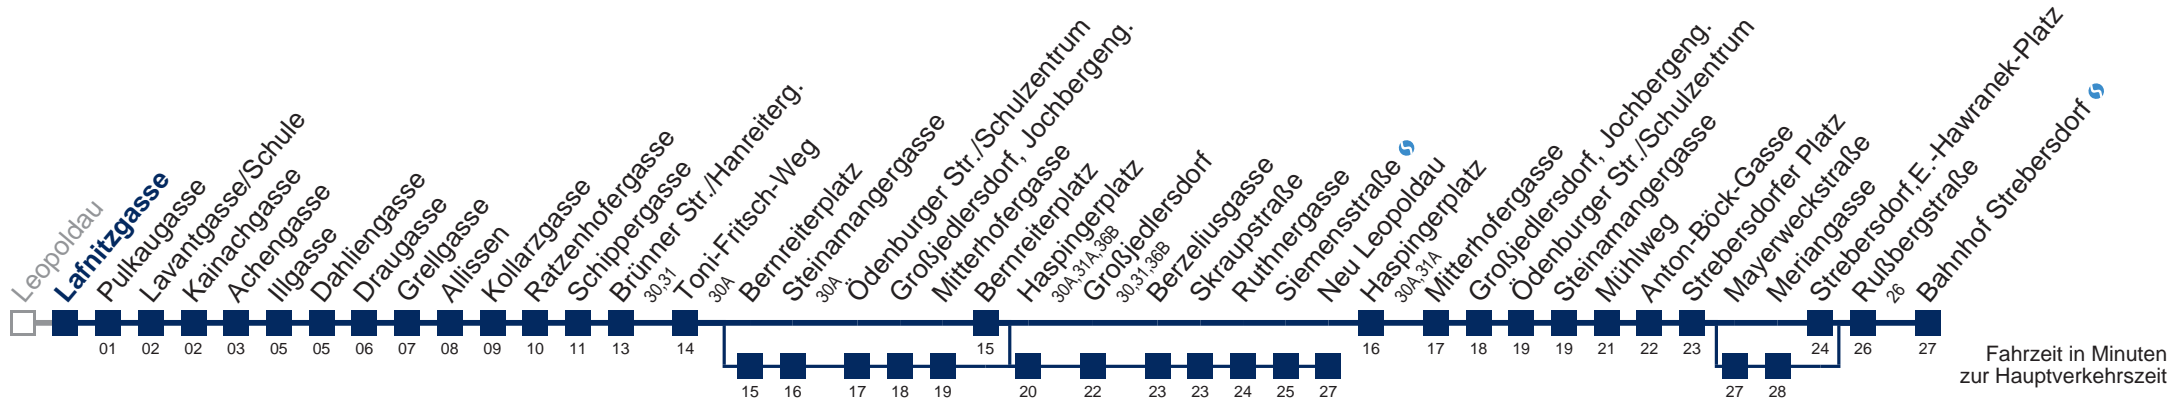

32A Bahnhof Strebersdorf

Montag-Freitag (Schule)

4	57
5	11 22 37 49
6	00 12 22 32 42 52 59
7	07 15 20 25 30 36 44 53
8	02 12 22 34 46
9	01 16 31 46
10	01 16 31 46
11	01 16 31 42 47 52
12	02 12 22 32 42 47 52
13	02 12 22 32 37 42 52
14	02 12 22 32 42 52
15	02 12 22 32 42 52
16	02 12 22 32 42 52
17	02 12 22 32 42 52
18	02 12 22 32 42 52
19	02 12 22 32 44 56
20	08 22 37 52
21	07 22 37 52
22	07 22 37 52
23	07 22 37 52
0	09

Montag-Freitag (Ferien)

4	57
5	11 22 37 52
6	07 22 32 42 52
7	02 12 22 32 42 52
8	02 12 22 34 46
9	01 16 31 46
10	01 16 31 46
11	01 10 24 39 54
12	09 24 39 54
13	09 24 39 54
14	09 24 39 52
15	02 12 22 32 42 52
16	02 12 22 32 42 52
17	02 12 22 32 42 52
18	02 12 22 32 42 52
19	02 12 22 32 44 56
20	08 22 37 52
21	07 22 37 52
22	07 22 37 52
23	07 22 37 52
0	09

Samstag

4	57
5	17 26 37 56
6	11 26 41 55
7	10 25 40 55
8	10 25 40 54
9	09 23 38 53
10	08 23 38 53
11	08 23 38 53
12	08 23 38 53
13	08 23 38 52
14	07 22 37 52
15	07 22 37 52
16	07 22 37 52
17	07 22 37 52
18	07 22 37 52
19	07 22 37 52
20	07 22 37 52
21	07 22 37 52
22	07 22 37 52
23	07 22 37 52
0	09

Sonn- und Feiertag

4	
5	26 47
6	07 27 47
7	07 22 37 52
8	07 22 37 52
9	07 22 37 52
10	07 22 37 52
11	07 22 37 52
12	07 22 37 52
13	07 22 37 52
14	07 22 37 52
15	07 22 37 52
16	07 22 37 52
17	07 22 37 52
18	07 22 37 52
19	07 22 37 52
20	07 22 37 52
21	07 22 37 52
22	07 22 37 52
23	07 22 37 52
0	09

□ über Bernreiterplatz und Haspingerplatz bis Neu Leopoldau

■ über Haspingerplatz bis Großjedlersdorf

■ über Bernreiterplatz und Haspingerplatz bis Großjedlersdorf

■ über Mayerweckstraße

WienMobil

Kaufen Sie Ihre Tickets bequem mit der WienMobil-App.
Buy your tickets easily via our WienMobil app.