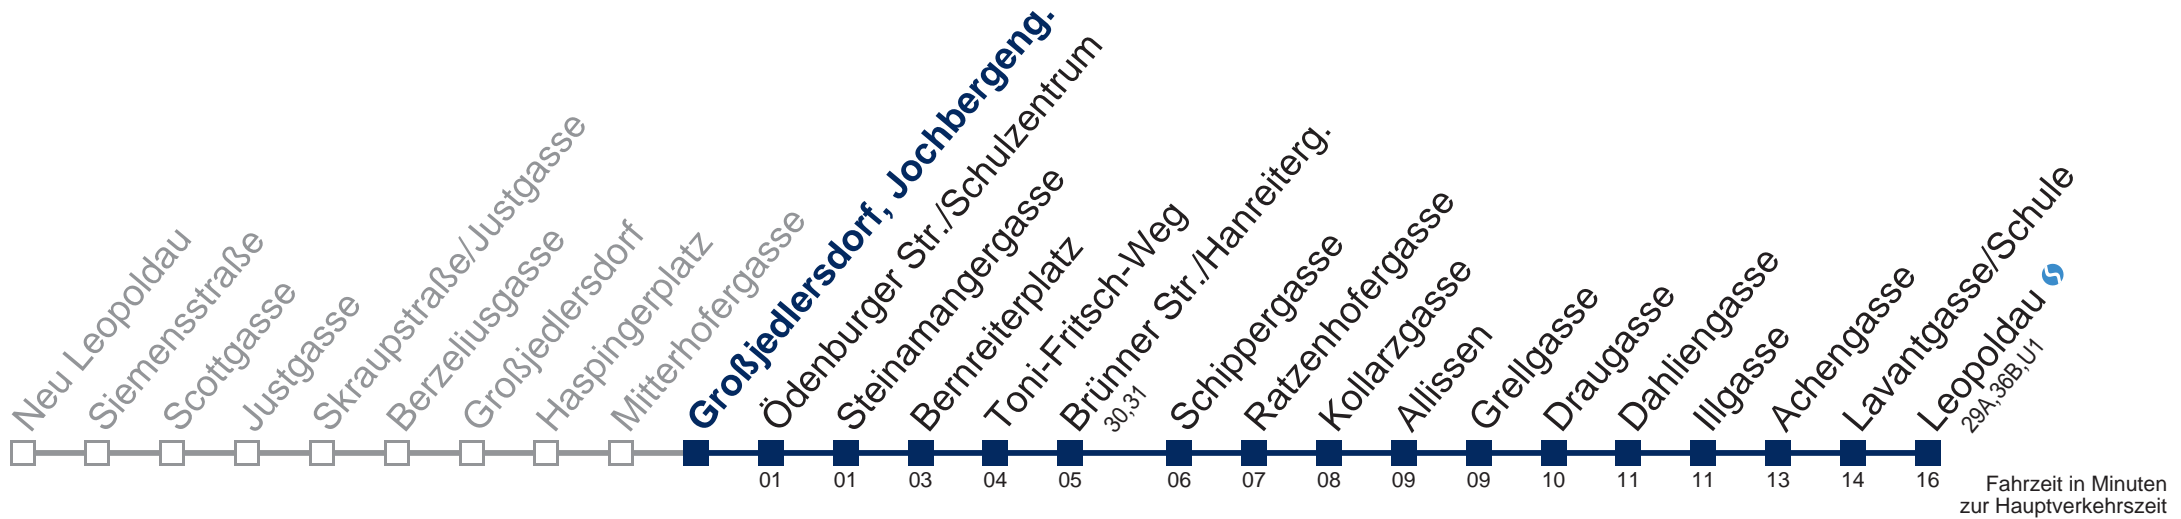

32A Leopoldau

Montag-Freitag (Schule)

20	53
21	08 23 38 53
22	07 22 37 52
23	07 22 37 52
0	07

Montag-Freitag (Ferien)

20	53
21	08 23 38 53
22	07 22 37 52
23	07 22 37 52
0	07

Samstag

20	52
21	07 22 37 52
22	07 22 37 52
23	07 22 37 52
0	07

Sonn- und Feiertag

Betrieb ab Haspingerplatz

20	52
21	07 22 37 52
22	07 22 37 52
23	07 22 37 52
0	07

Kaufen Sie Ihre Tickets bequem mit der WienMobil-App.
Buy your tickets easily via our WienMobil app.