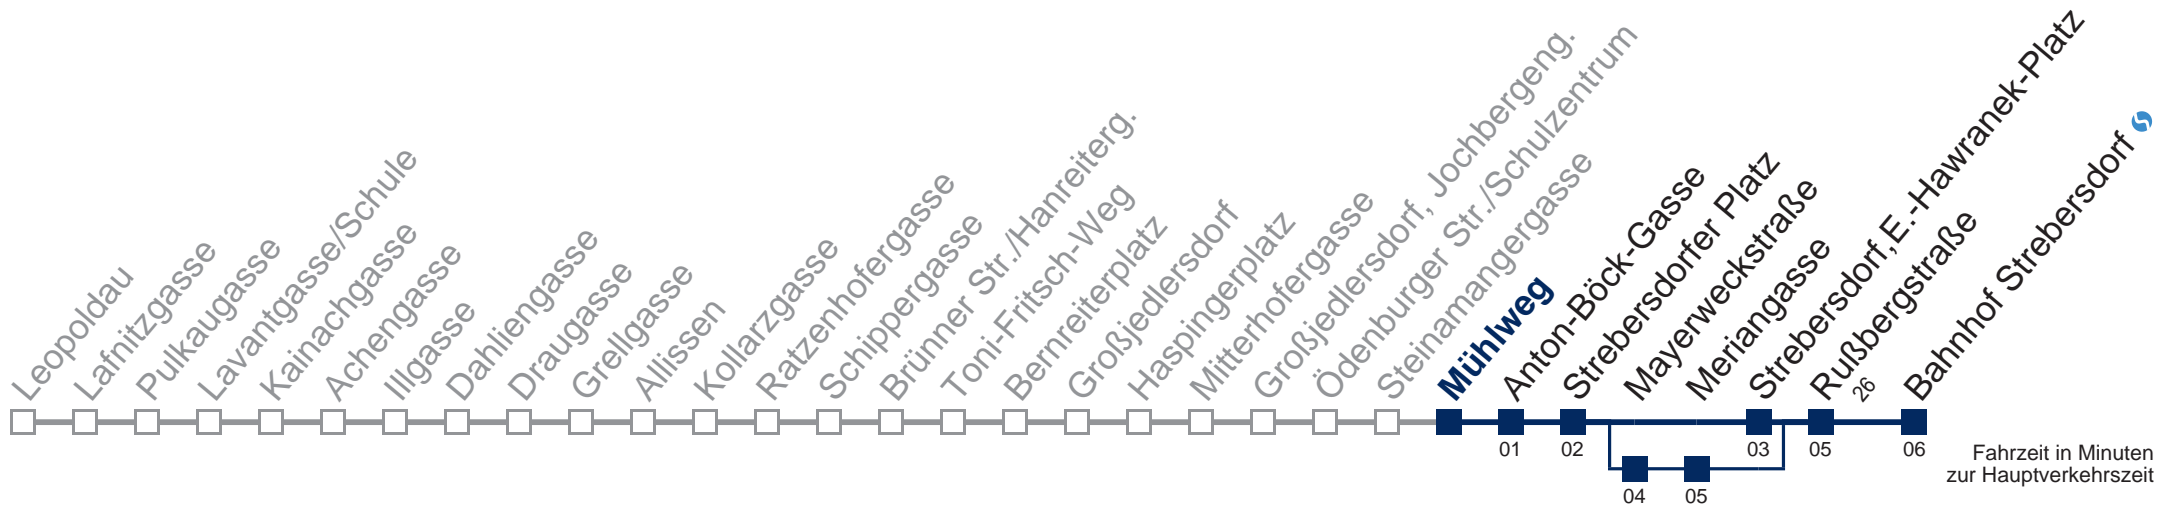

32A Bahnhof Strebersdorf

Montag-Freitag (Schule)

5	17	32	43	54	58				
6	11	22	27	34	44	48	54	59	
7	05	11	18	26	35	43	48	53	58
8	03	10	19	27	37	47	59		
9	11	41							
10	11	41							
11	11	30	41	50	56				
12	07	17	27	37	47	57			
13	07	17	27	37	47	57			
14	07	17	27	37	47	57			
15	07	17	27	37	47	57			
16	07	17	27	37	47	57			
17	07	17	27	37	47	57			
18	07	17	27	37	47	57			
19	07	16	26	36	46				

Montag-Freitag (Ferien)

5	17	32	43	58			
6	08	14	29	35	44	54	
7	05	18	30	40	50		
8	00	09	18	27	37	47	59
9	11	41					
10	11	41					
11	11	35	49				
12	04	19	34	49			
13	04	19	34	49			
14	04	19	34	49			
15	04	17	27	37	47	57	
16	07	17	27	37	47	57	
17	07	17	27	37	47	57	
18	07	17	27	37	47	57	
19	07	16	26	36	46		

Samstag

5	18	47
6	17	47
7	17	47
8	17	47
9	16	46
10	16	46
11	16	46
12	16	46
13	16	46
14		
15		
16		
17		
18		
19		

Sonn- und Feiertag

kein Betrieb

□ über Mayerweckstraße

Kaufen Sie Ihre Tickets bequem mit der WienMobil-App.
Buy your tickets easily via our WienMobil app.

Auskunft Servicetelefon 01/7909 100
Änderungen vorbehalten