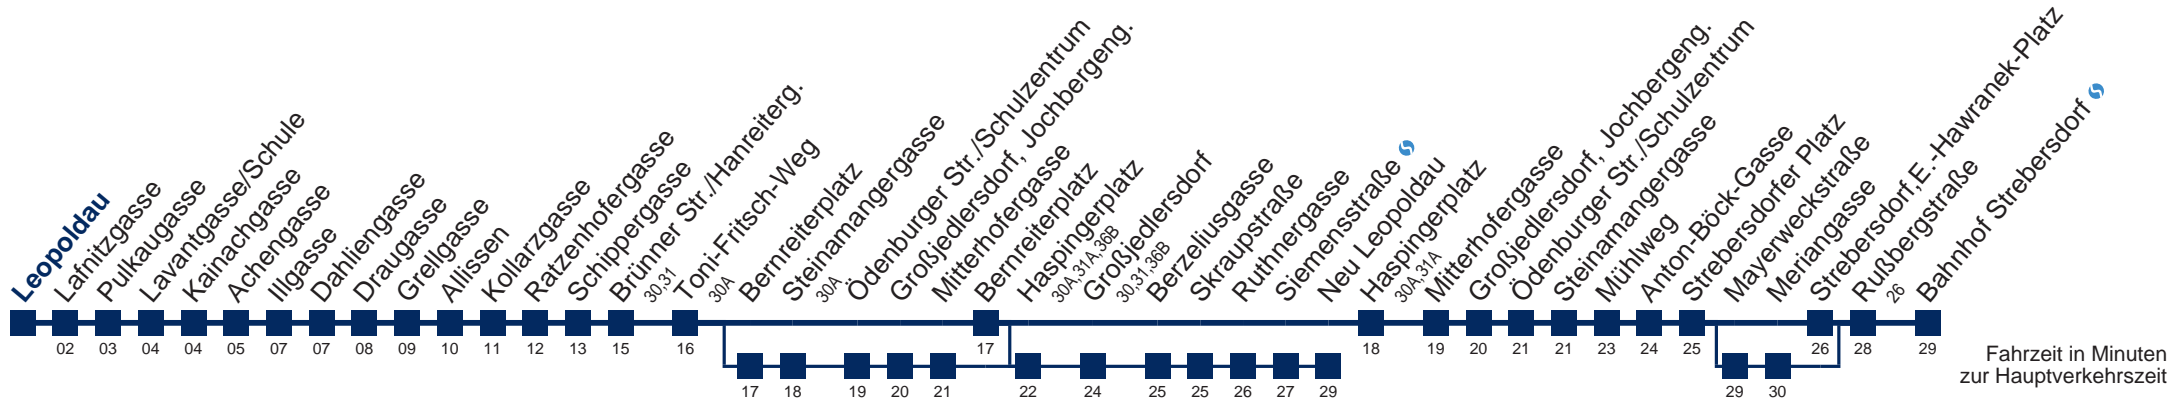

32A Bahnhof Strebersdorf

Montag-Freitag (Schule)

4	55
5	09 20 35 47 58
6	10 20 30 40 50 56
7	05 13 18 23 28 34 42 51
8	00 10 20 32 44 59
9	14 29 44 59
10	14 29 44 59
11	14 29 40 45 50
12	00 10 20 30 40 45 50
13	00 10 20 30 35 40 50
14	00 10 20 30 40 50
15	00 10 20 30 40 50
16	00 10 20 30 40 50
17	00 10 20 30 40 50
18	00 10 20 30 40 50
19	00 10 20 30 42 54
20	06 20 35 50
21	05 20 35 50
22	05 20 35 50
23	05 20 35 50
0	07