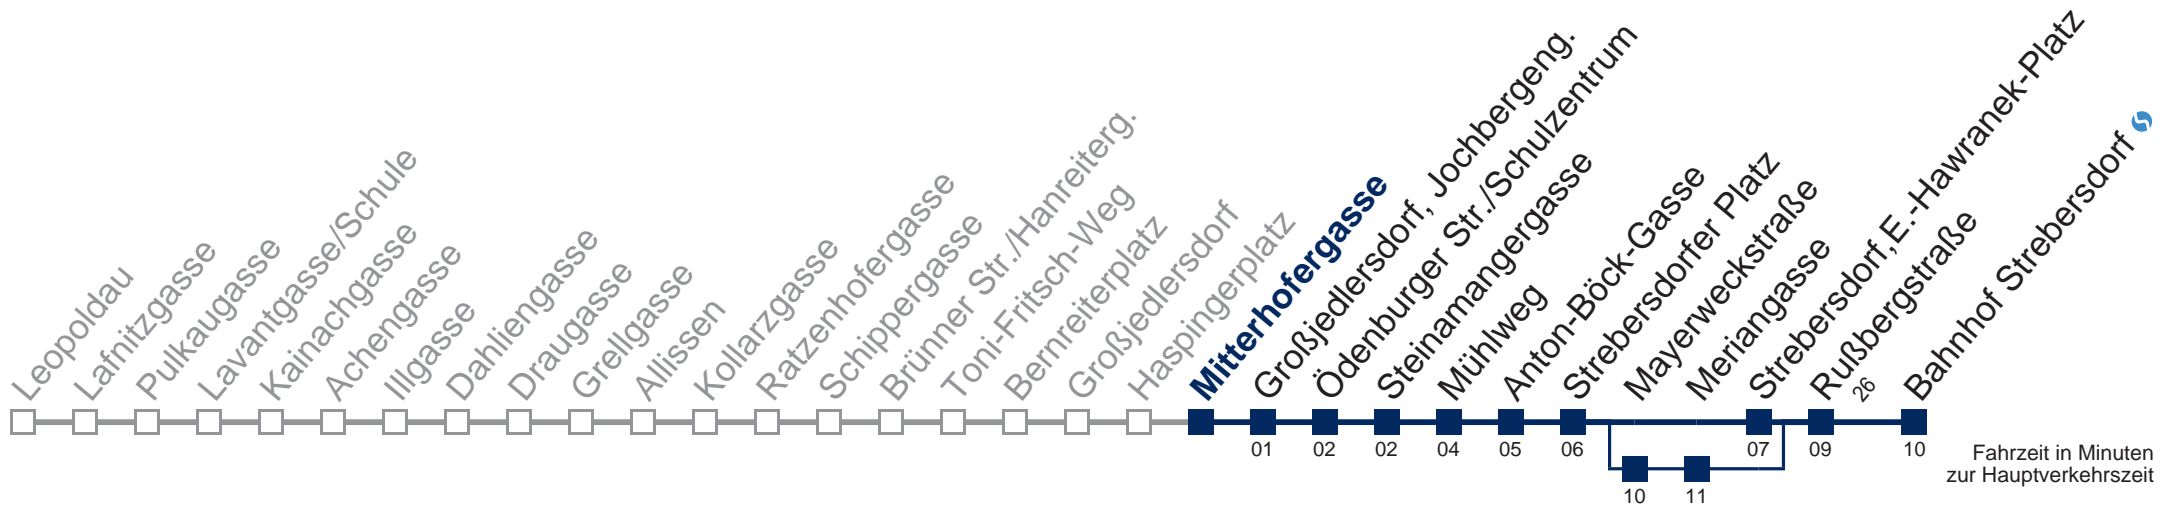

32A Bahnhof Strebersdorf

Montag-Freitag (Schule)

5	13	28	39	50	54				
6	06	17	23	29	39	43	49	54	59
7	05	12	20	29	37	42	47	52	58
8	05	14	22	32	42	54			
9	06	36							
10	06	36							
11	06	25	36	45	51				
12	02	12	22	32	42	52			
13	02	12	22	32	42	52			
14	02	12	22	32	42	52			
15	02	12	22	32	42	52			
16	02	12	22	32	42	52			
17	02	12	22	32	42	52			
18	02	12	22	32	42	52			
19	02	11	21	31	41				

Montag-Freitag (Ferien)

5	13	28	39	54			
6	03	09	24	30	39	49	59
7	12	24	34	44	54		
8	04	13	22	32	42	54	
9	06	36					
10	06	36					
11	06	30	44	59			
12	14	29	44	59			
13	14	29	44	59			
14	14	29	44	59			
15	12	22	32	42	52		
16	02	12	22	32	42	52	
17	02	12	22	32	42	52	
18	02	12	22	32	42	52	
19	02	11	21	31	41		

Samstag

5	14	43
6	13	43
7	12	42
8	12	42
9	12	42
10	12	42
11	12	42
12	12	42
13	12	42
14		
15		
16		
17		
18		
19		

Sonn- und Feiertag

kein Betrieb

☐ über Mayerweckstraße

Kaufen Sie Ihre Tickets bequem mit der WienMobil-App.
Buy your tickets easily via our WienMobil app.