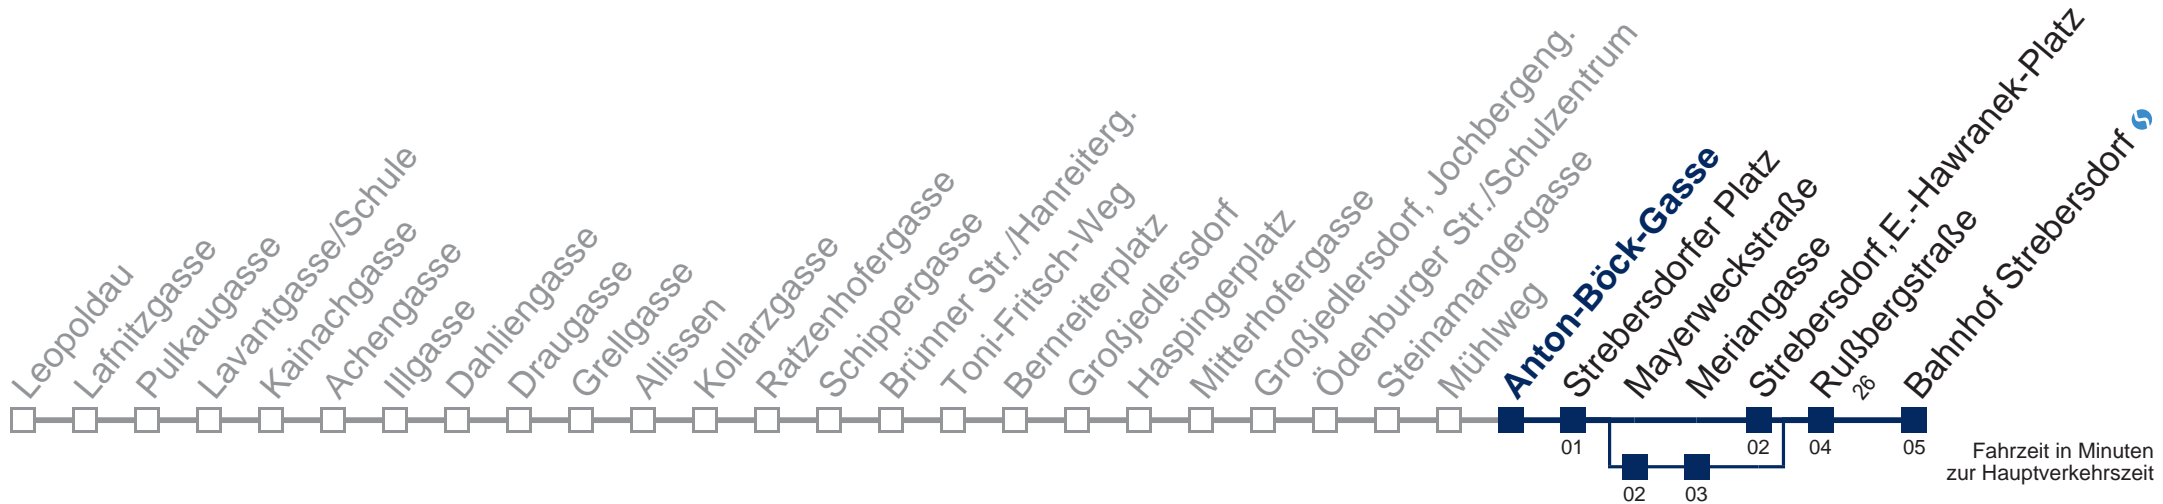

32A Bahnhof Strebersdorf

Montag-Freitag (Schule)

5	18 33 44 55 59
6	12 23 28 35 45 49 55
7	00 07 13 20 28 37 45 50 55
8	00 05 12 21 29 39 49
9	01 13 42
10	12 42
11	12 31 42 51 57
12	08 18 28 38 48 58
13	08 18 28 38 48 58
14	08 18 28 38 48 58
15	08 18 28 38 48 58
16	08 18 28 38 48 58
17	08 18 28 38 48 58
18	08 18 28 38 48 58
19	08 17 27 37 47

Montag-Freitag (Ferien)

5	18 33 44 59
6	09 15 30 36 45 55
7	07 20 32 42 52
8	01 10 20 29 39 49
9	01 13 42
10	12 42
11	12 36 50
12	05 20 35 50
13	05 20 35 50
14	05 20 35 50
15	05 18 28 38 48 58
16	08 18 28 38 48 58
17	08 18 28 38 48 58
18	08 18 28 38 48 58
19	08 17 27 37 47

Samstag

5	19 48
6	18 48
7	18 48
8	18 48
9	17 47
10	17 47
11	17 47
12	17 47
13	17 47
14	
15	
16	
17	
18	
19	

Sonn- und Feiertag

kein Betrieb

☐ über Mayerweckstraße

Kaufen Sie Ihre Tickets bequem mit der WienMobil-App.
Buy your tickets easily via our WienMobil app.

Auskunft Servicetelefon 01/7909 100
Änderungen vorbehalten