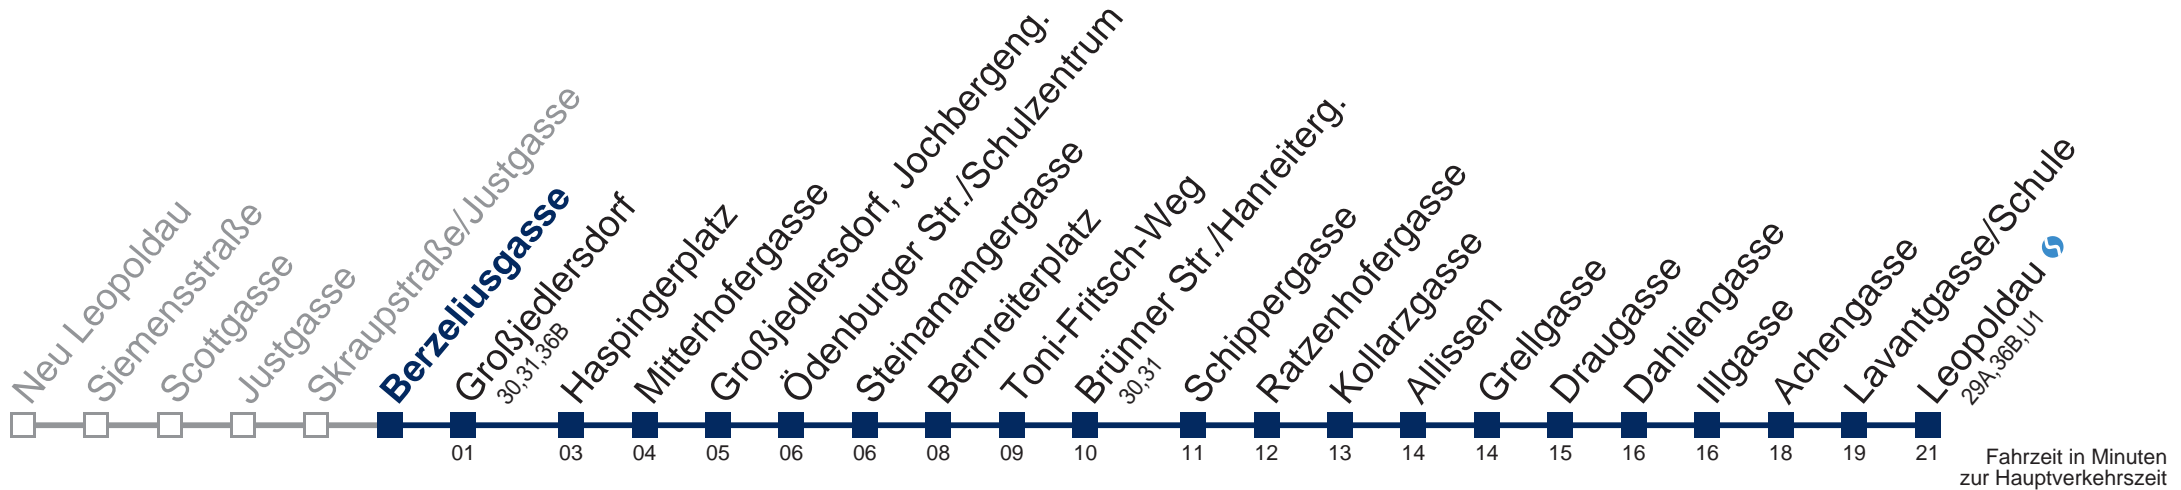

32A Leopoldau

Montag-Freitag (Schule)

20	48
21	03 18 33 48
22	02 17 32 47
23	02 17 32 47
0	02

Montag-Freitag (Ferien)

20	48
21	03 18 33 48
22	02 17 32 47
23	02 17 32 47
0	02

Samstag

20	48
21	03 18 33 48
22	02 17 32 47
23	02 17 32 47
0	02

Sonn- und Feiertag

20	47
21	02 17 32 47
22	02 17 32 47
23	02 17 32 47
0	02

Kaufen Sie Ihre Tickets bequem mit der WienMobil-App.
Buy your tickets easily via our WienMobil app.