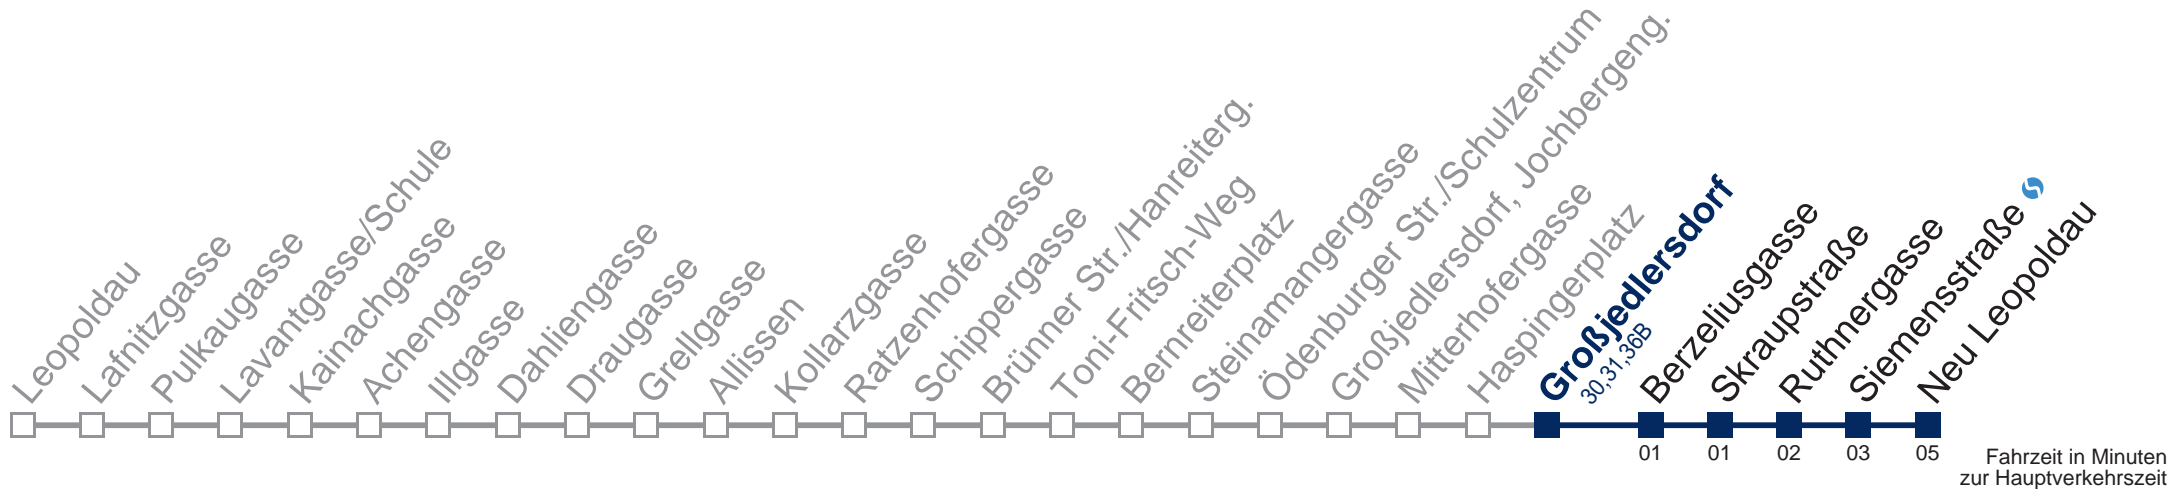

32A Neu Leopoldau

Montag-Freitag (Schule)

21 14 29 44 59
22 13 27 42 57
23 12 27 42 57
0 12 29

Montag-Freitag (Ferien)

21 14 29 44 59
22 13 27 42 57
23 12 27 42 57
0 12 29

Samstag

21 12 27 42 57
22 12 27 42 57
23 12 27 42 57
0 12 29

Sonn- und Feiertag

21 12 27 42 57
22 12 27 42 57
23 12 27 42 57
0 12 29

Kaufen Sie Ihre Tickets bequem mit der WienMobil-App.
Buy your tickets easily via our WienMobil app.