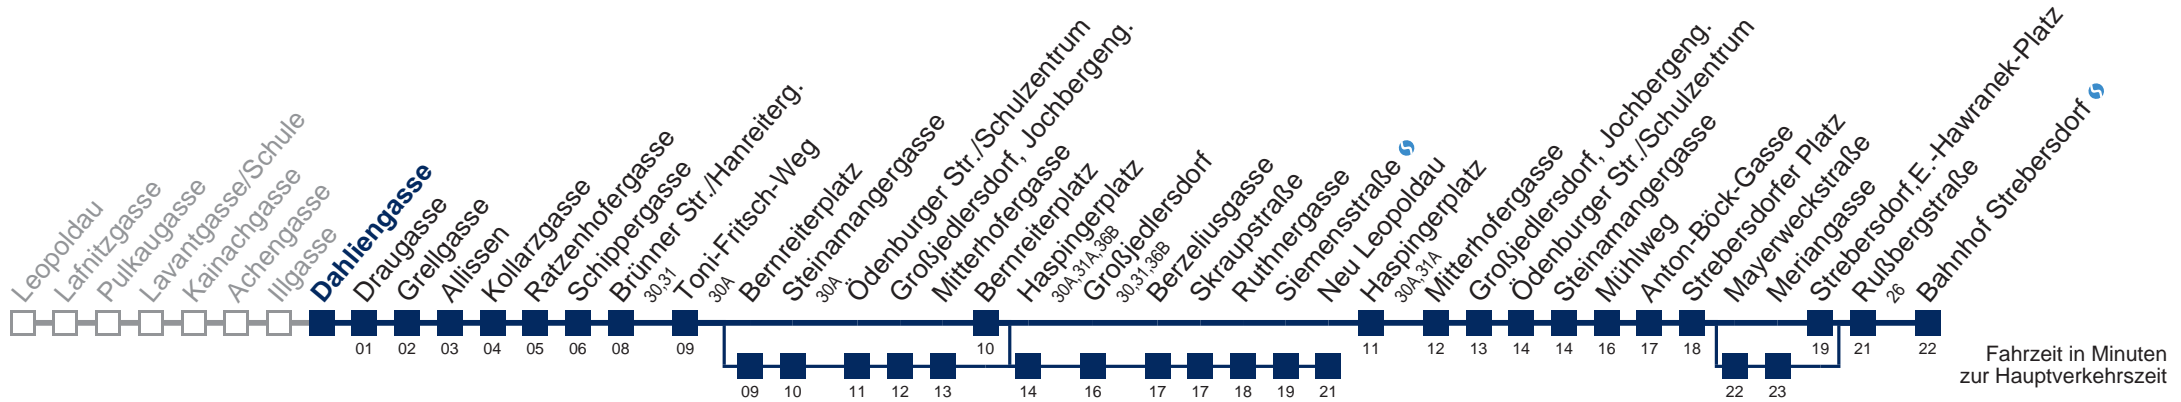

32A Bahnhof Strebersdorf

Montag-Freitag (Schule)

5	02	16	27	42	54			
6	05	17	27	37	47	57		
7	05	14	22	27	32	37	43	51
8	00	08	18	28	40	52		
9	07	22	37	52				
10	07	22	37	52				
11	07	22	37	48	53	58		
12	08	18	28	38	48	53	58	
13	08	18	28	38	43	48	58	
14	08	18	28	38	48	58		
15	08	18	28	38	48	58		
16	08	18	28	38	48	58		
17	08	18	28	38	48	58		
18	08	18	28	38	48	58		
19	08	18	28	38	50			
20	02	14	28	43	58			
21	13	28	43	58				
22	12	27	42	57				
23	12	27	42	57				
0	14							

Montag-Freitag (Ferien)

5	02	16	27	42	57	
6	12	27	37	47	57	
7	09	19	29	39	49	59
8	08	18	28	40	52	
9	07	22	37	52		
10	07	22	37	52		
11	07	16	30	45		
12	00	15	30	45		
13	00	15	30	45		
14	00	15	30	45	58	
15	08	18	28	38	48	58
16	08	18	28	38	48	58
17	08	18	28	38	48	58
18	08	18	28	38	48	58
19	08	18	28	38	50	
20	02	14	28	43	58	
21	13	28	43	58		
22	12	27	42	57		
23	12	27	42	57		
0	14					

Samstag

5	02	22	31	42	
6	01	16	31	46	
7	00	15	30	45	
8	00	15	30	45	59
9	15	29	44	59	
10	14	29	44	59	
11	14	29	44	59	
12	14	29	44	59	
13	14	29	44	58	
14	13	28	43	58	
15	13	28	43	58	
16	13	28	43	58	
17	13	28	43	58	
18	13	28	43	58	
19	12	27	42	57	
20	12	27	42	57	
21	12	27	42	57	
22	12	27	42	57	
23	12	27	42	57	
0	14				

Sonn- und Feiertag

5	31	52		
6	12	32	52	
7	12	27	42	57
8	12	27	42	57
9	12	27	42	57
10	12	27	42	57
11	13	28	43	58
12	13	28	43	58
13	13	28	43	58
14	13	28	43	58
15	13	28	43	58
16	13	28	43	58
17	13	28	43	58
18	13	28	43	58
19	12	27	42	57
20	12	27	42	57
21	12	27	42	57
22	12	27	42	57
23	12	27	42	57
0	14			

über Bernreiterplatz und Haspingerplatz bis Neu Leopoldau

über Haspingerplatz bis Großjedlersdorf

über Bernreiterplatz und Haspingerplatz bis Großjedlersdorf

über Mayerweckstraße

Kaufen Sie Ihre Tickets bequem mit der WienMobil-App. Buy your tickets easily via our WienMobil app.