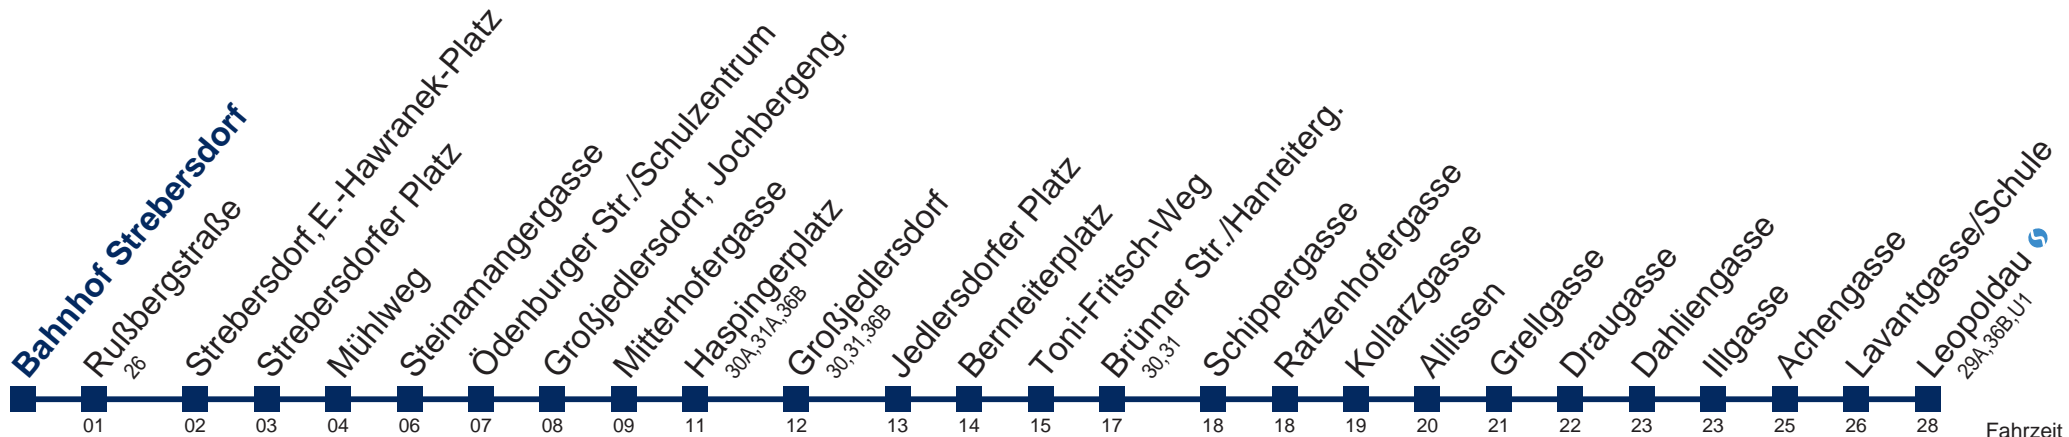

32A Leopoldau

Fahrzeit in Minuten zur Hauptverkehrszeit

Montag-Freitag (Schule)

5	25 40 55
6	05 15 22 30 37 44 52 58
7	04 12 19 26 33 40 48 56
8	05 <u>10</u> 15 <u>20</u> 25 35 45 <u>52</u>
9	00 15 30
10	00 30
11	00 30 40 50
12	00 10 20 30 40 50
13	00 10 20 30 40 50
14	00 10 20 30 40 50
15	00 10 20 30 40 50
16	00 10 20 30 40 50
17	00 10 20 30 40 50
18	00 10 20 30 40 50
19	00 10 20 30 <u>37</u> 45
20	00

Montag-Freitag (Ferien)

5	25 40 55
6	10 20 30 40 50
7	00 10 20 30 40 50
8	00 10 20 30 <u>38</u> 45
9	00 15 30
10	00 30
11	00 30 45
12	00 15 30 45
13	00 15 30 45
14	00 15 30 45
15	00 15 30 40 50
16	00 10 20 30 40 50
17	00 10 20 30 40 50
18	00 10 20 30 40 50
19	00 10 20 30 <u>37</u> 45
20	00

Samstag

5	30
6	00 30
7	00 30
8	00 30
9	00 30
10	00 30
11	00 30
12	00 30
13	00 30
14	00
15	
16	
17	
18	
19	
20	

Sonn- und Feiertag

Betrieb ab Haspingerplatz

kein Betrieb

☐ bis Großjedlersdorf

Kaufen Sie Ihre Tickets bequem mit der WienMobil-App.
Buy your tickets easily via our WienMobil app.