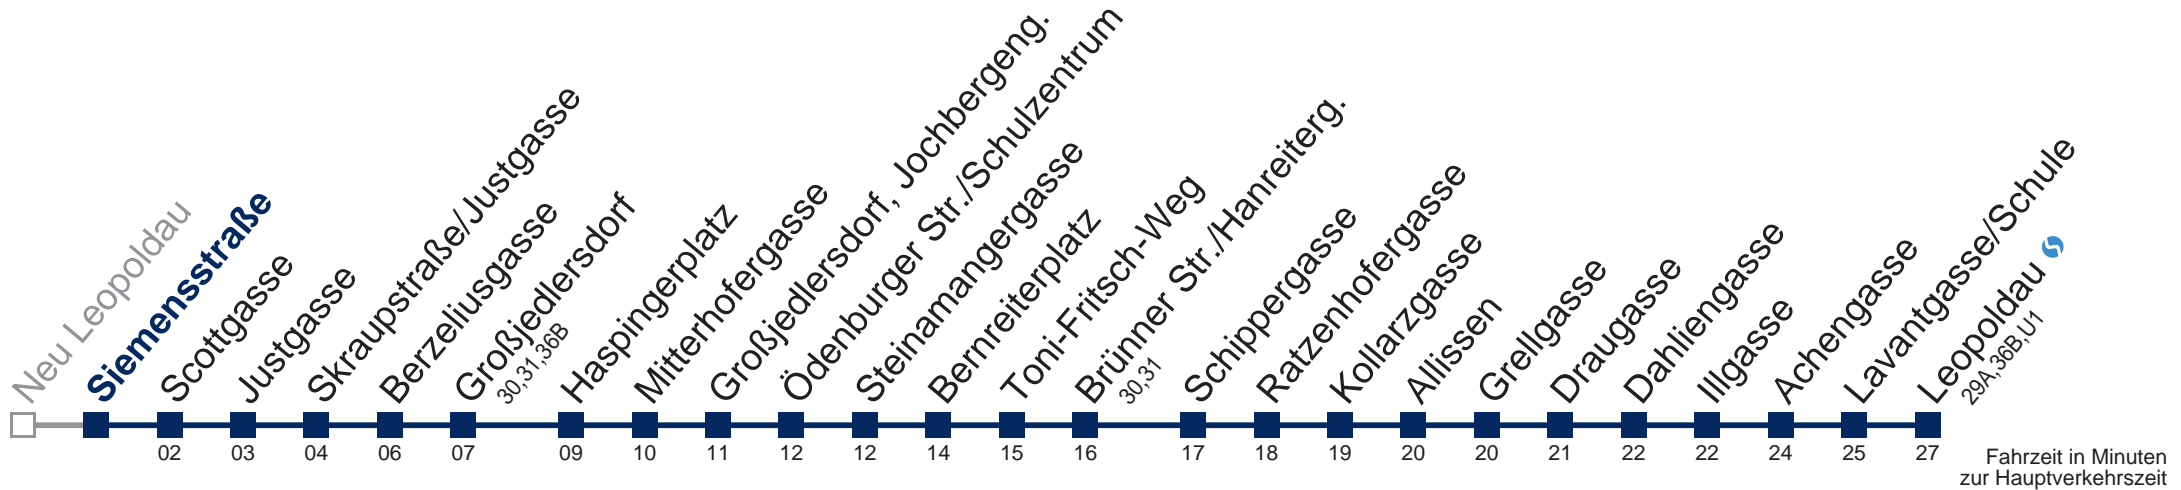

32A Leopoldau

Montag-Freitag (Schule)

20	42 57
21	12 27 42 57
22	12 27 42 57
23	12 27 42 57

Montag-Freitag (Ferien)

20	42 57
21	12 27 42 57
22	12 27 42 57
23	12 27 42 57

Samstag

20	42 57
21	12 27 42 57
22	12 27 42 57
23	12 27 42 57

Sonn- und Feiertag

20	42 57
21	12 27 42 57
22	12 27 42 57
23	12 27 42 57

Kaufen Sie Ihre Tickets bequem mit der WienMobil-App.
Buy your tickets easily via our WienMobil app.