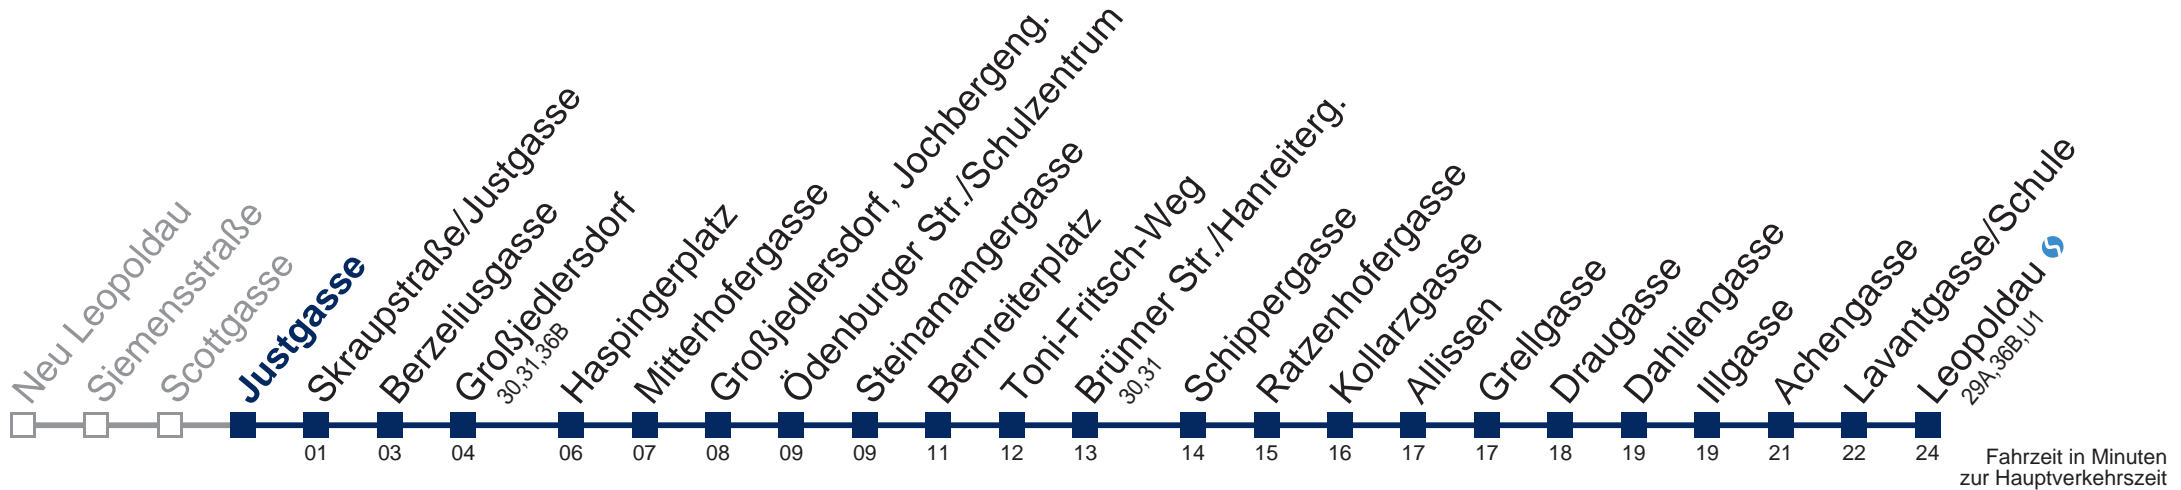

32A Leopoldau

Montag-Freitag (Schule)

20	45
21	00 15 30 45
22	00 15 30 45
23	00 15 30 45
0	00

Montag-Freitag (Ferien)

20	45
21	00 15 30 45
22	00 15 30 45
23	00 15 30 45
0	00

Samstag

20	45
21	00 15 30 45
22	00 15 30 45
23	00 15 30 45
0	00

Sonn- und Feiertag

20	45
21	00 15 30 45
22	00 15 30 45
23	00 15 30 45
0	00

Kaufen Sie Ihre Tickets bequem mit der WienMobil-App.
Buy your tickets easily via our WienMobil app.