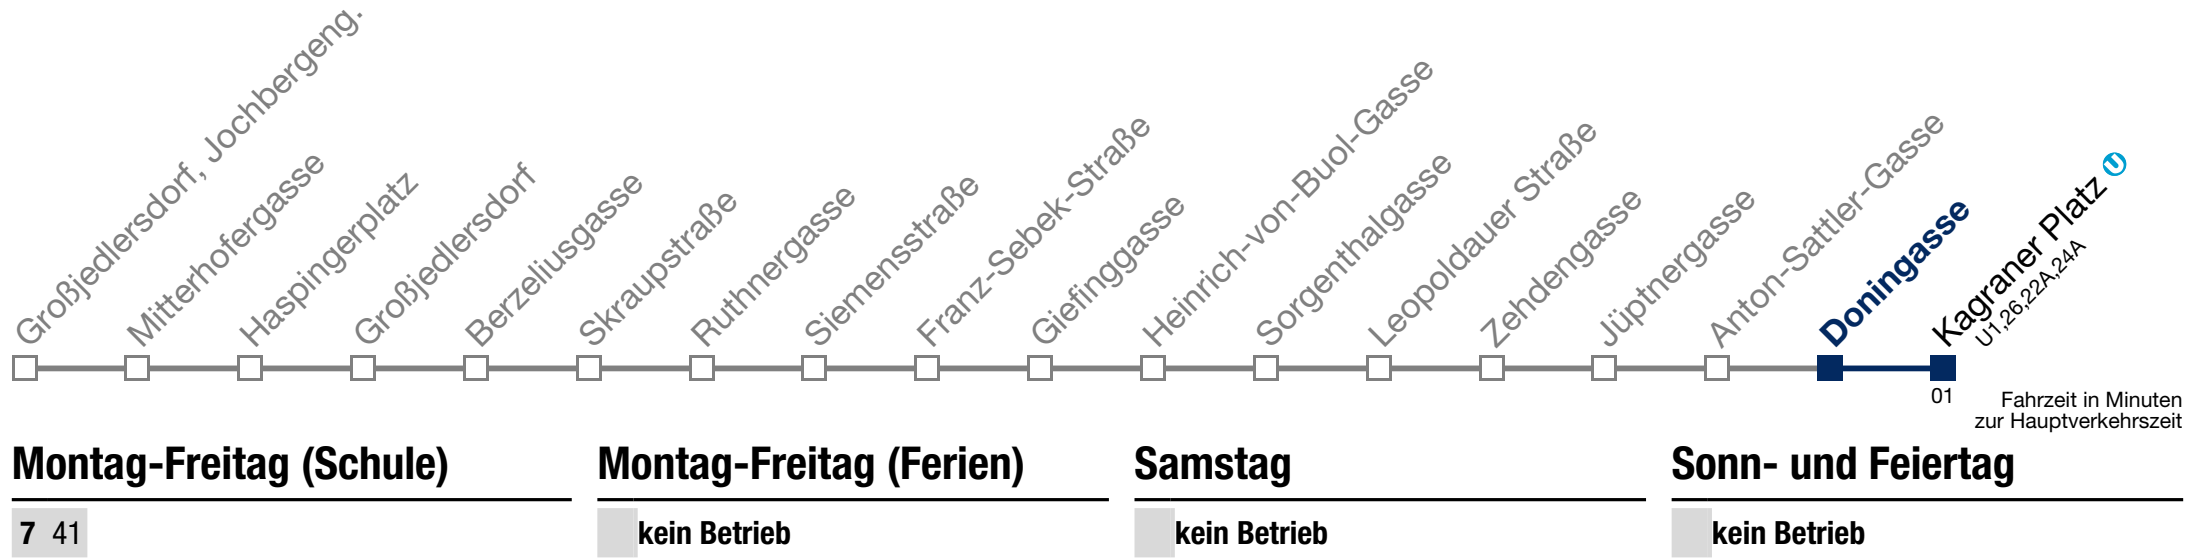

31A Kagraner Platz