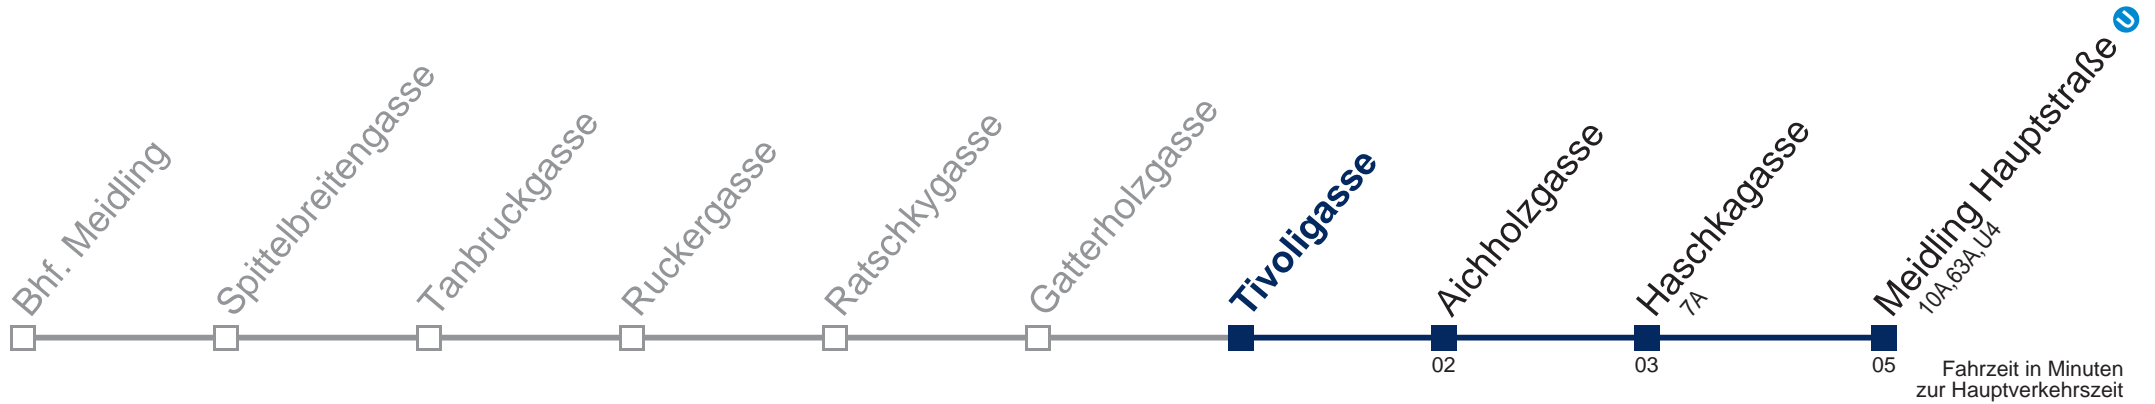

kein Betrieb

Kaufen Sie Ihre Tickets bequem mit der WienMobil-App.
Buy your tickets easily via our WienMobil app.

9A Meidling Hauptstraße

Montag-Freitag (Schule)

5	46 56
6	06 16 26 36 46 56
7	07 19 29 39 49 59
8	09 19 29 39 49 59
9	09 19 29 39 49 59
10	09 19 29 39 49 59
11	09 19 29 39 49 59
12	09 19 29 39 49 59
13	09 19 29 39 49 59
14	09 19 29 39 49 59
15	09 19 29 39 49 59
16	09 19 29 39 49 59
17	09 19 29 39 49 59
18	09 19 29 39 49 59
19	08 16 26 36 46 56
20	06 16