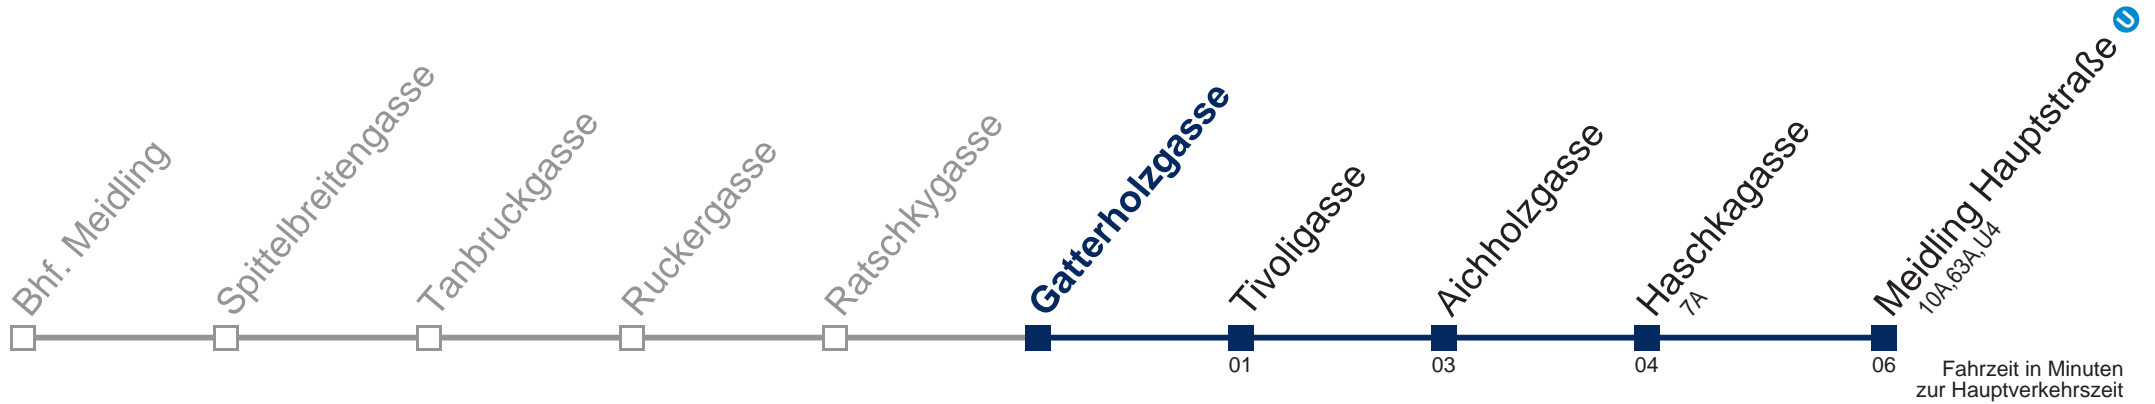

kein Betrieb

Kaufen Sie Ihre Tickets bequem mit der WienMobil-App.
Buy your tickets easily via our WienMobil app.

9A Meidling Hauptstraße

Montag-Freitag (Schule)

5	45 55
6	05 15 25 35 45 55
7	06 18 28 38 48 58
8	08 18 28 38 48 58
9	08 18 28 38 48 58
10	08 18 28 38 48 58
11	08 18 28 38 48 58
12	08 18 28 38 48 58
13	08 18 28 38 48 58
14	08 18 28 38 48 58
15	08 18 28 38 48 58
16	08 18 28 38 48 58
17	08 18 28 38 48 58
18	08 18 28 38 48 58
19	07 15 25 35 45 55
20	05 15