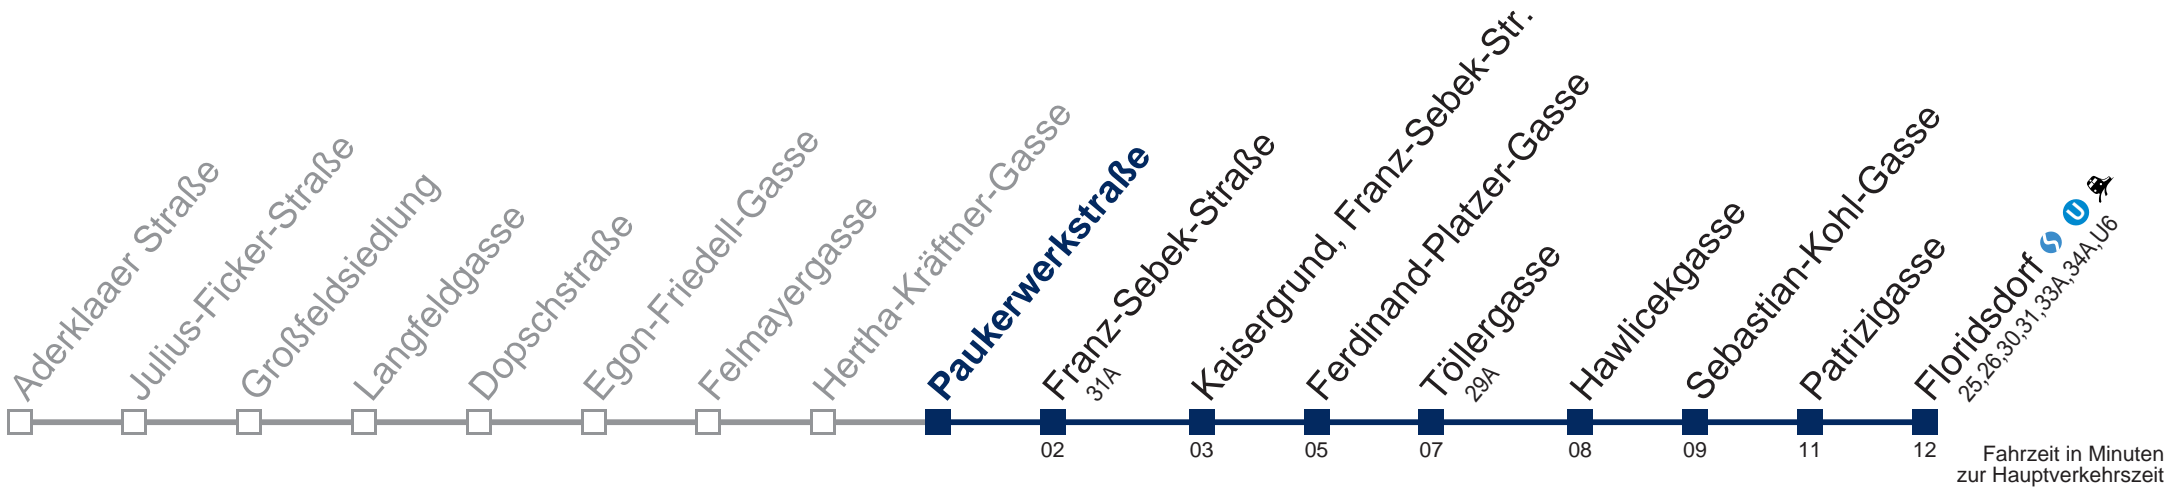

Fahrzeit in Minuten zur Hauptverkehrszeit

Montag bis Freitag

5	04 22 37 52
6	07 21 34 47
7	00 12 22 32 45 58
8	11 24 37 52
9	07 22 37 52
10	07 22 37 52
11	07 22 37 52
12	07 22 37 52
13	07 22 37 52
14	07 22 37 52
15	07 22 37 52
16	07 22 37 52
17	07 22 37 52
18	07 23 38 53
19	08 22 42