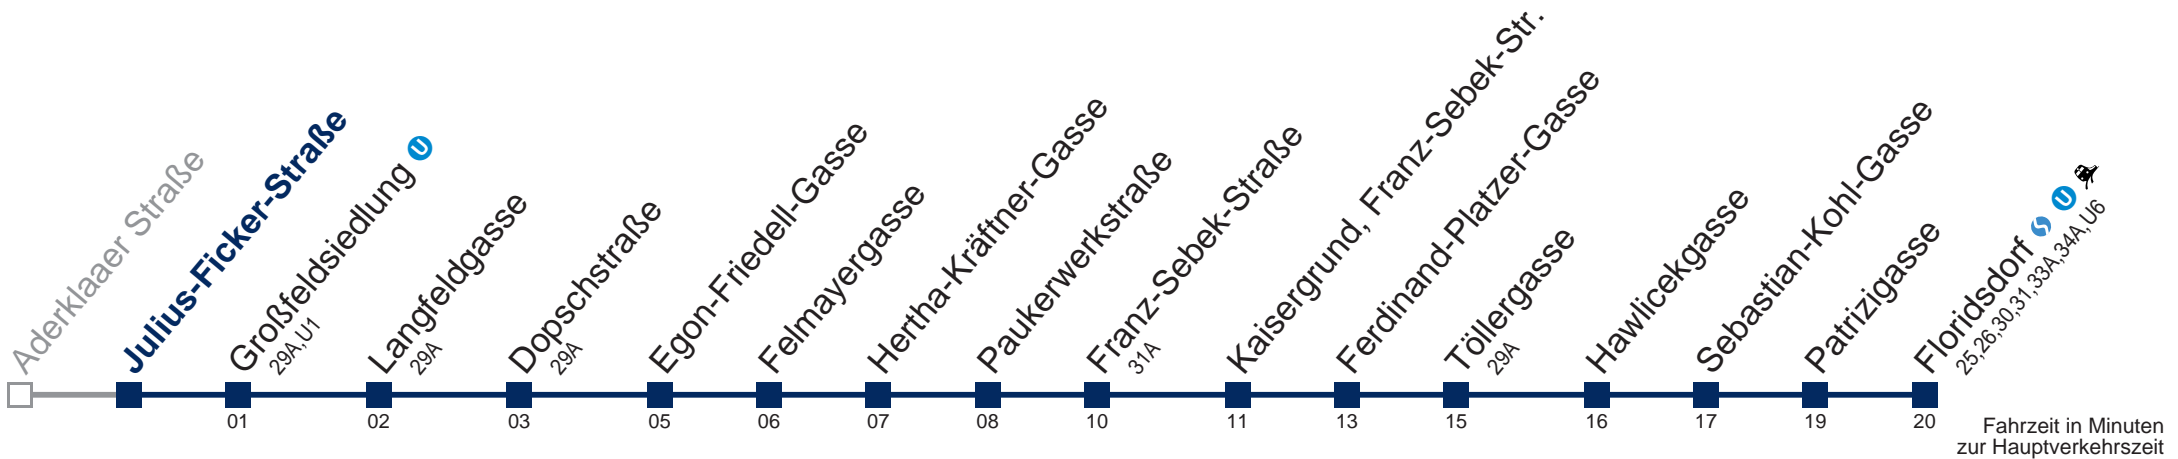

kein Betrieb

bis Egon-Friedell-Gasse

Kaufen Sie Ihre Tickets bequem mit der WienMobil-App.
Buy your tickets easily via our WienMobil app.

Auskunft Servicetelefon 01/7909 100
Änderungen vorbehalten

28A Floridsdorf