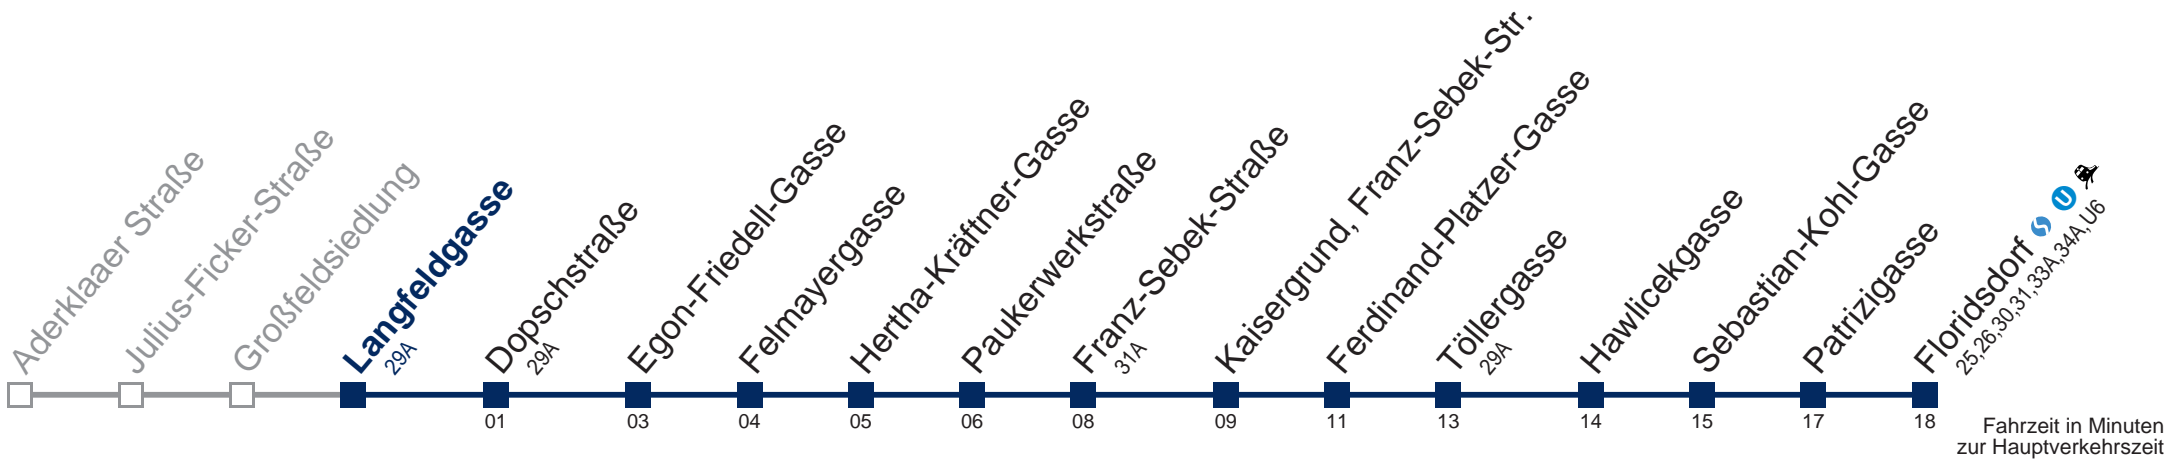

□ bis Egon-Friedell-Gasse

Samstag, Sonn- und Feiertag

kein Betrieb

Kaufen Sie Ihre Tickets bequem mit der WienMobil-App.
Buy your tickets easily via our WienMobil app.

28A Floridsdorf

Montag bis Freitag

4	58
5	16 31 46
6	01 15 28 41 54
7	06 16 26 38 51
8	04 17 31 46
9	01 16 31 33 46
10	01 16 31 46
11	01 16 31 46
12	01 16 31 46
13	01 16 31 46
14	01 16 31 46
15	01 16 31 46
16	01 16 31 46
17	01 16 31 46
18	01 16 31 46
19	01 16 36 41 56
20	11 26