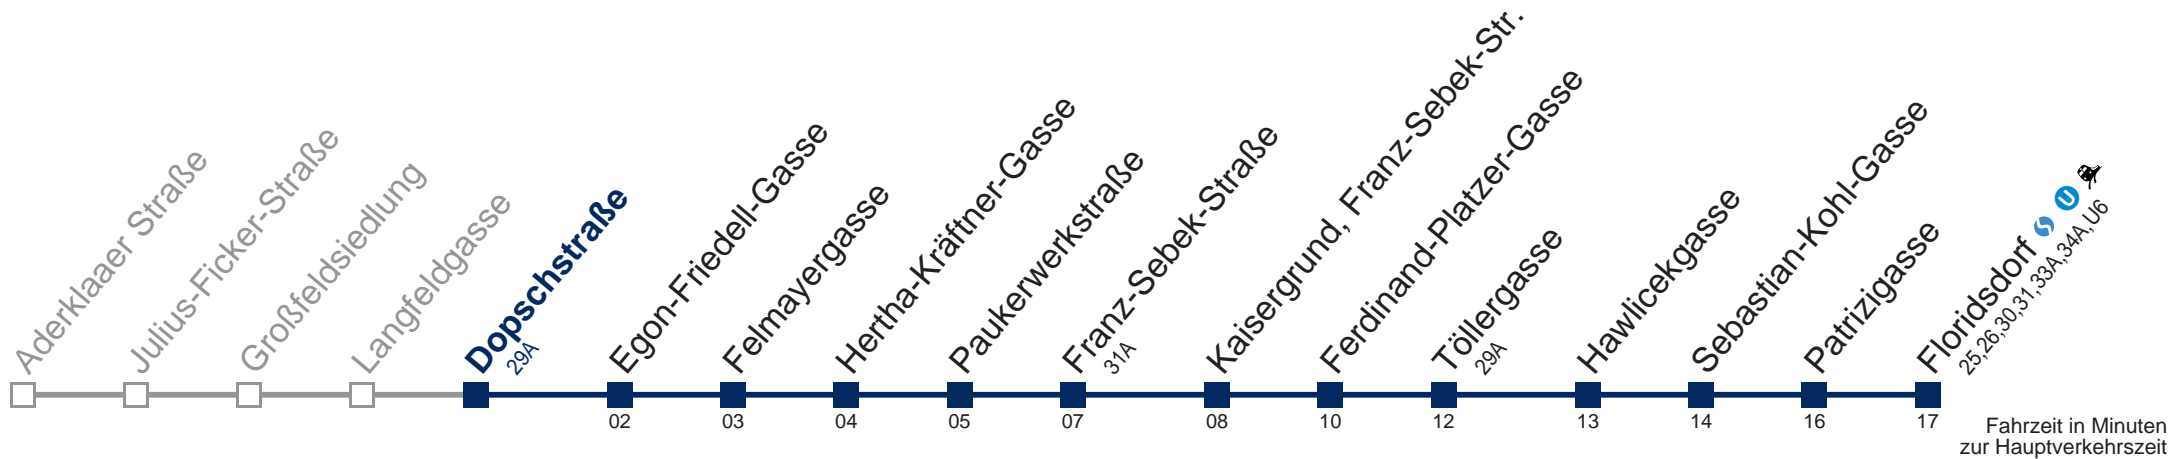

28A Floridsdorf

Montag bis Freitag

4	59
5	17 32 47
6	02 16 29 42 55
7	07 17 27 39 52
8	05 18 32 47
9	02 17 32 34 47
10	02 17 32 47
11	02 17 32 47
12	02 17 32 47
13	02 17 32 47
14	02 17 32 47
15	02 17 32 47
16	02 17 32 47
17	02 17 32 47
18	02 17 32 47
19	02 17 37 42 57
20	12 27

□ bis Egon-Friedell-Gasse

Samstag, Sonn- und Feiertag

kein Betrieb

Kaufen Sie Ihre Tickets bequem mit der WienMobil-App.
Buy your tickets easily via our WienMobil app.