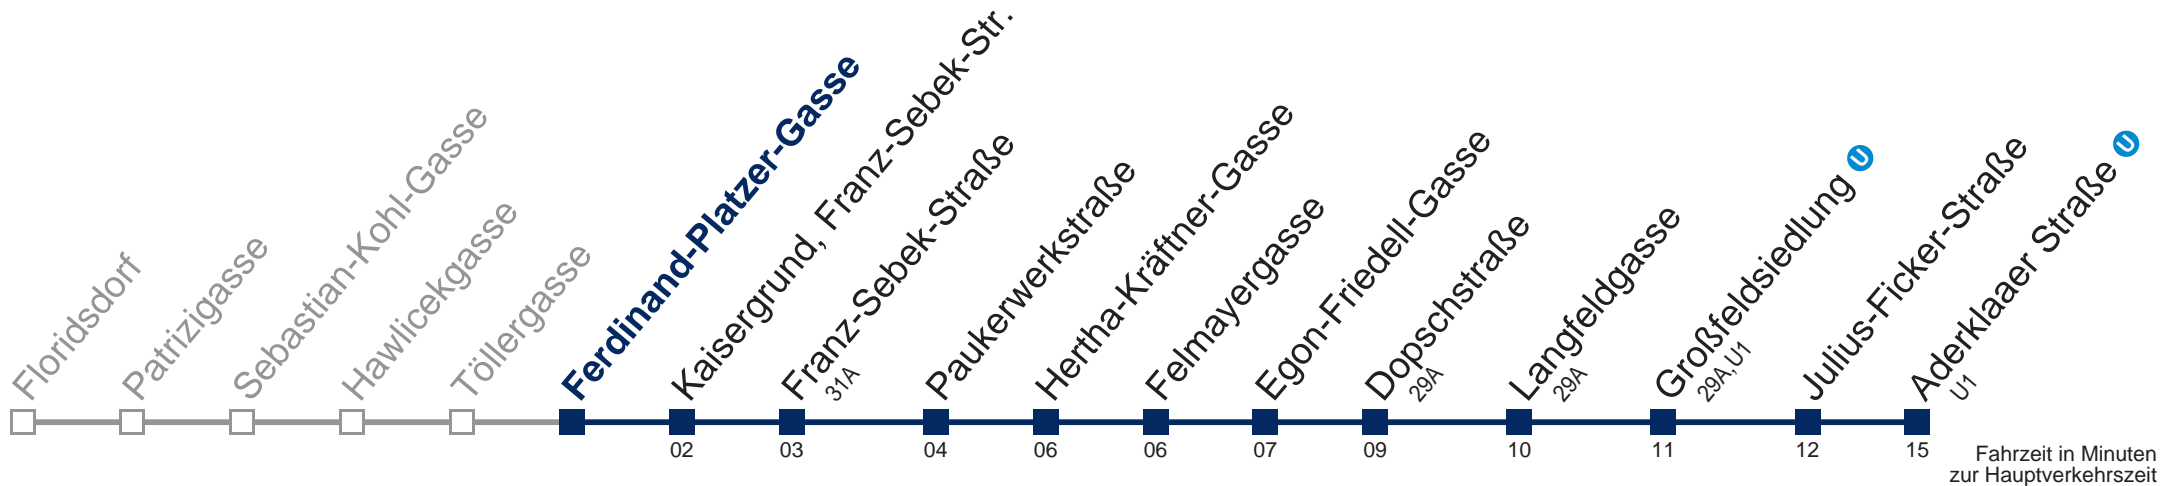

28A Aderklaaer Straße U

Montag bis Freitag

5	31 51
6	06 21 35 48
7	01 16 29 42 54
8	06 18 30 43 56
9	10 23 38 53
10	08 23 38 53
11	08 23 38 53
12	08 23 38 53
13	08 23 38 53
14	08 23 38 53
15	08 23 38 53
16	08 23 38 53
17	08 23 38 53
18	08 23 38 53
19	07 22 37 52
20	06

Samstag, Sonn- und Feiertag

kein Betrieb

Kaufen Sie Ihre Tickets bequem mit der WienMobil-App.
Buy your tickets easily via our WienMobil app.