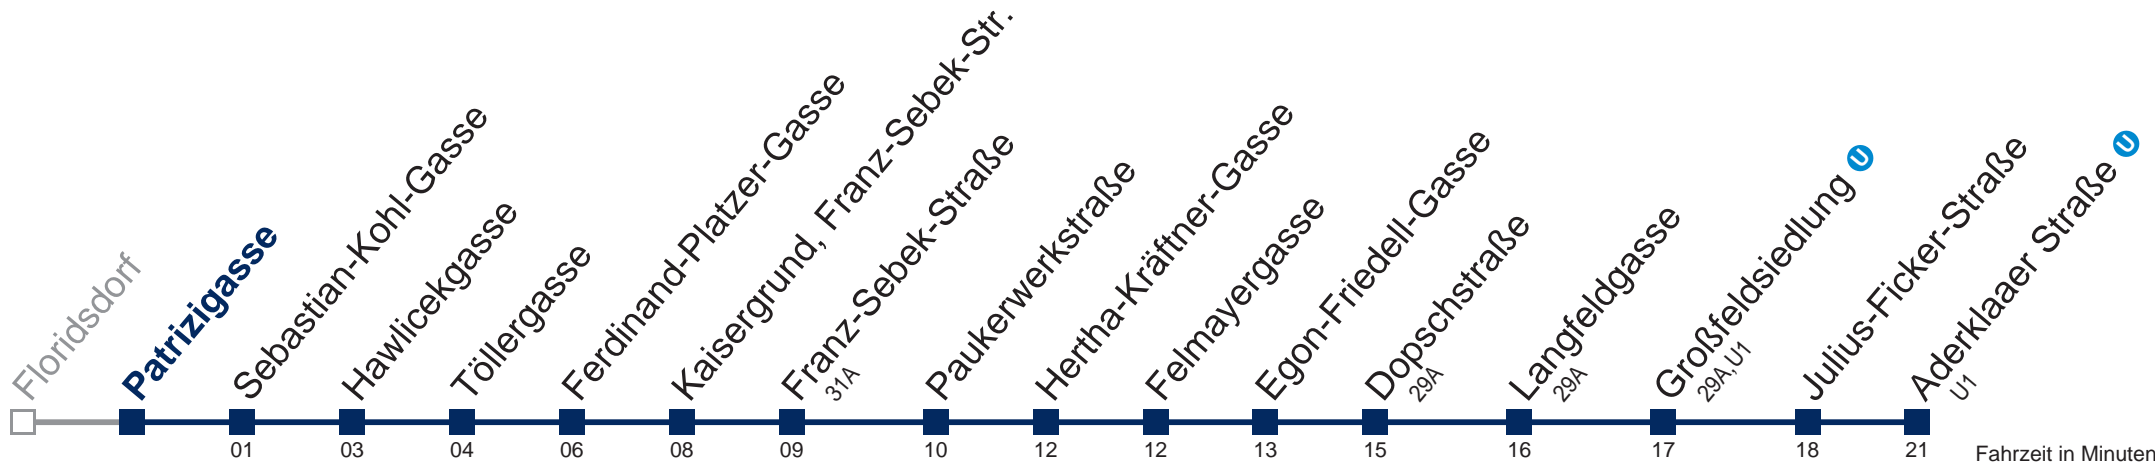

28A Aderklaaer Straße U

Fahrzeit in Minuten zur Hauptverkehrszeit

Montag bis Freitag

5	25 45
6	00 15 29 42 55
7	09 22 35 47 59
8	11 23 36 50
9	03 17 31 46
10	01 16 31 46
11	01 16 31 46
12	01 16 31 46
13	01 16 31 46
14	01 16 31 46
15	01 16 31 46
16	01 16 31 46
17	01 16 31 46
18	01 16 31 46
19	01 16 31 46
20	01

Samstag, Sonn- und Feiertag

kein Betrieb

Kaufen Sie Ihre Tickets bequem mit der WienMobil-App.
Buy your tickets easily via our WienMobil app.