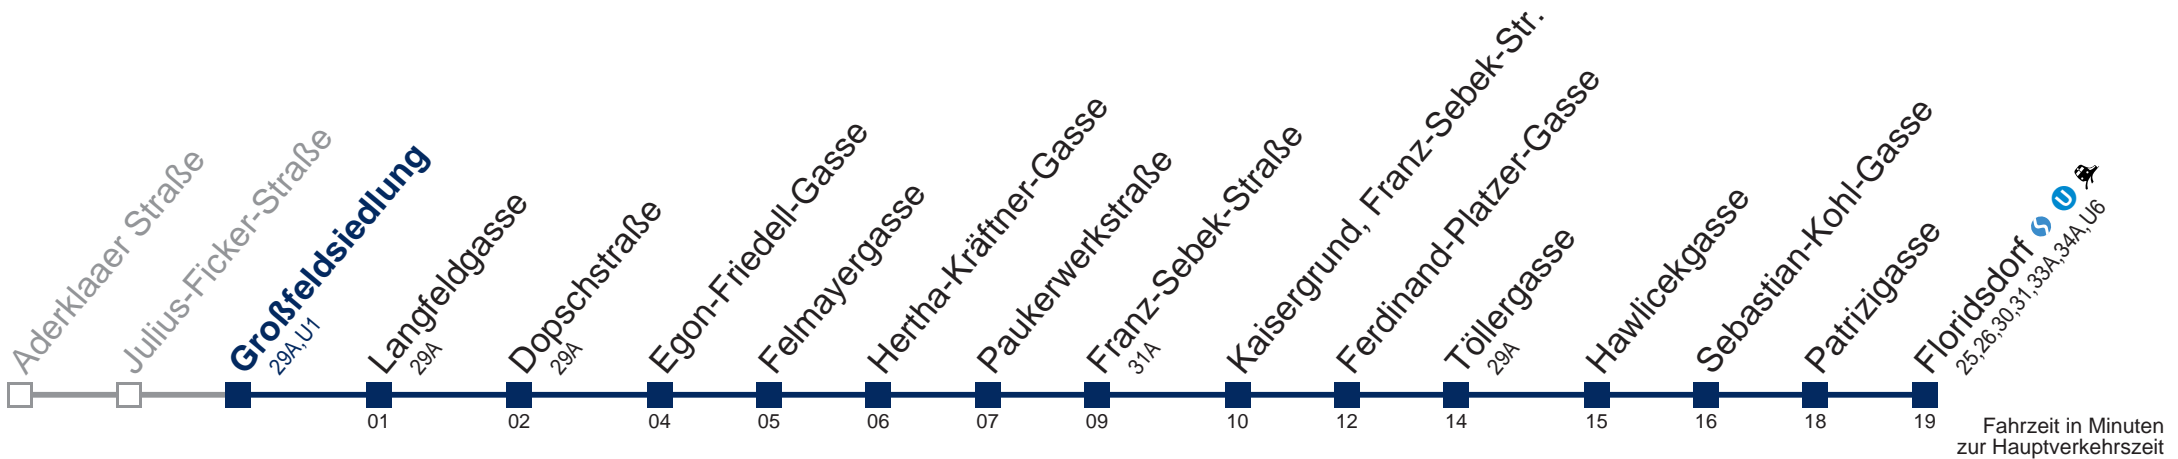

kein Betrieb

□ bis Egon-Friedell-Gasse

Kaufen Sie Ihre Tickets bequem mit der WienMobil-App.
Buy your tickets easily via our WienMobil app.

Auskunft Servicetelefon 01/7909 100
Änderungen vorbehalten

28A Floridsdorf