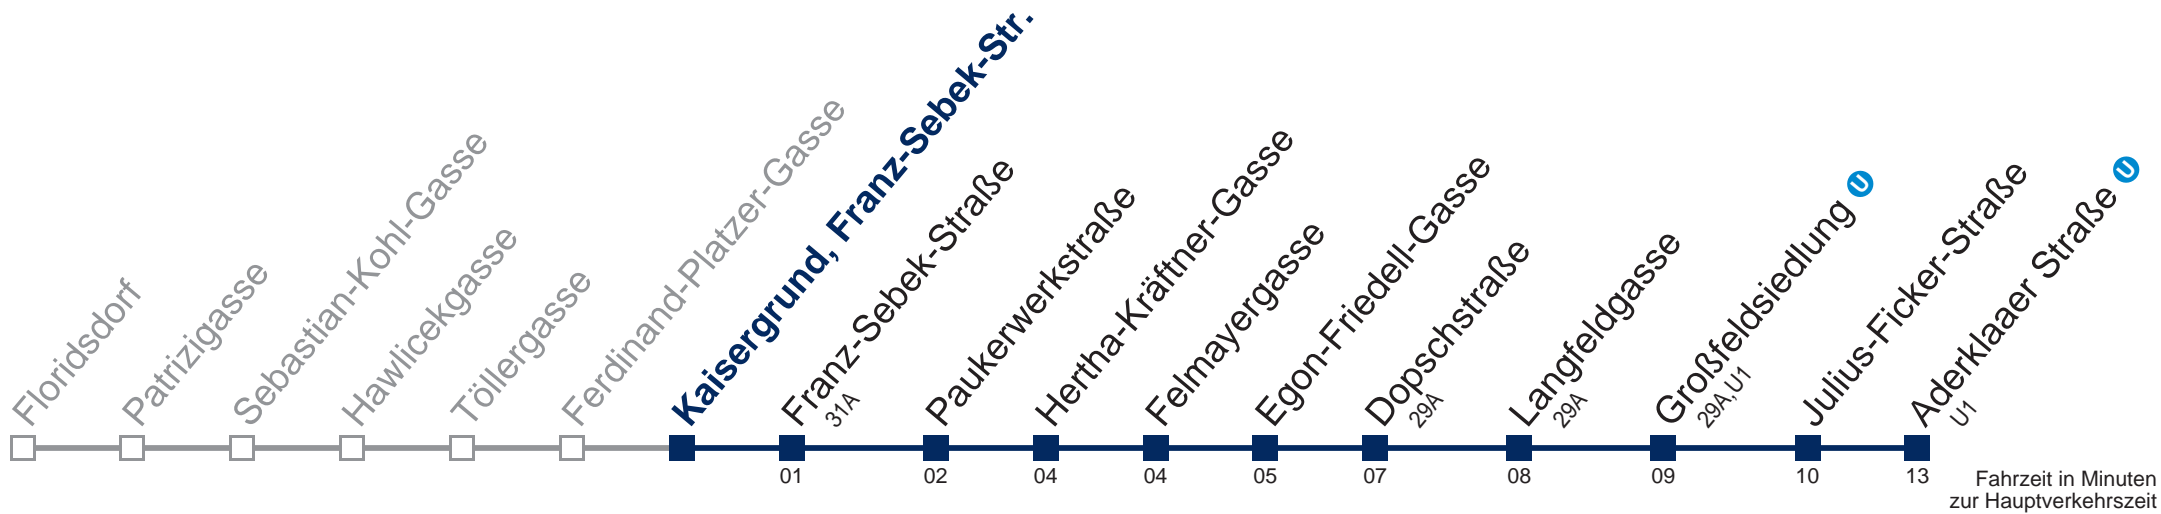

28A Aderklaaer Straße

Fahrzeit in Minuten zur Hauptverkehrszeit

Montag bis Freitag

5	33 53
6	08 23 37 50
7	03 18 31 44 56
8	08 20 32 45 58
9	12 25 40 55
10	10 25 40 55
11	10 25 40 55
12	10 25 40 55
13	10 25 40 55
14	10 25 40 55
15	10 25 40 55
16	10 25 40 55
17	10 25 40 55
18	10 25 40 55
19	09 24 39 54
20	08

Samstag, Sonn- und Feiertag

kein Betrieb

Kaufen Sie Ihre Tickets bequem mit der WienMobil-App.
Buy your tickets easily via our WienMobil app.

Auskunft Servicetelefon 01/7909 100
Änderungen vorbehalten