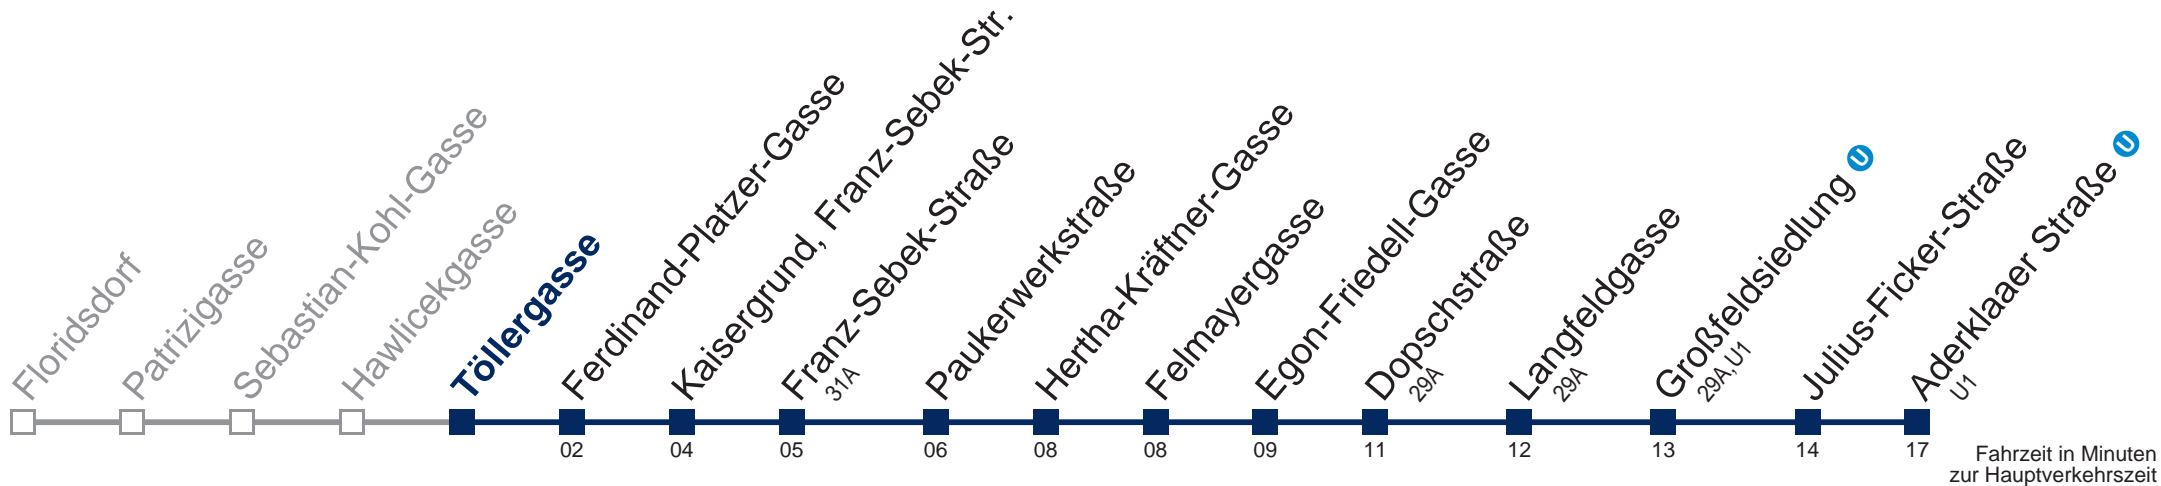

28A Aderklaaer Straße U

Montag bis Freitag

5	29 49
6	04 19 33 46 59
7	14 27 40 52
8	04 16 28 41 54
9	08 21 36 51
10	06 21 36 51
11	06 21 36 51
12	06 21 36 51
13	06 21 36 51
14	06 21 36 51
15	06 21 36 51
16	06 21 36 51
17	06 21 36 51
18	06 21 36 51
19	05 20 35 50
20	04

Samstag, Sonn- und Feiertag

kein Betrieb

Kaufen Sie Ihre Tickets bequem mit der WienMobil-App.
Buy your tickets easily via our WienMobil app.