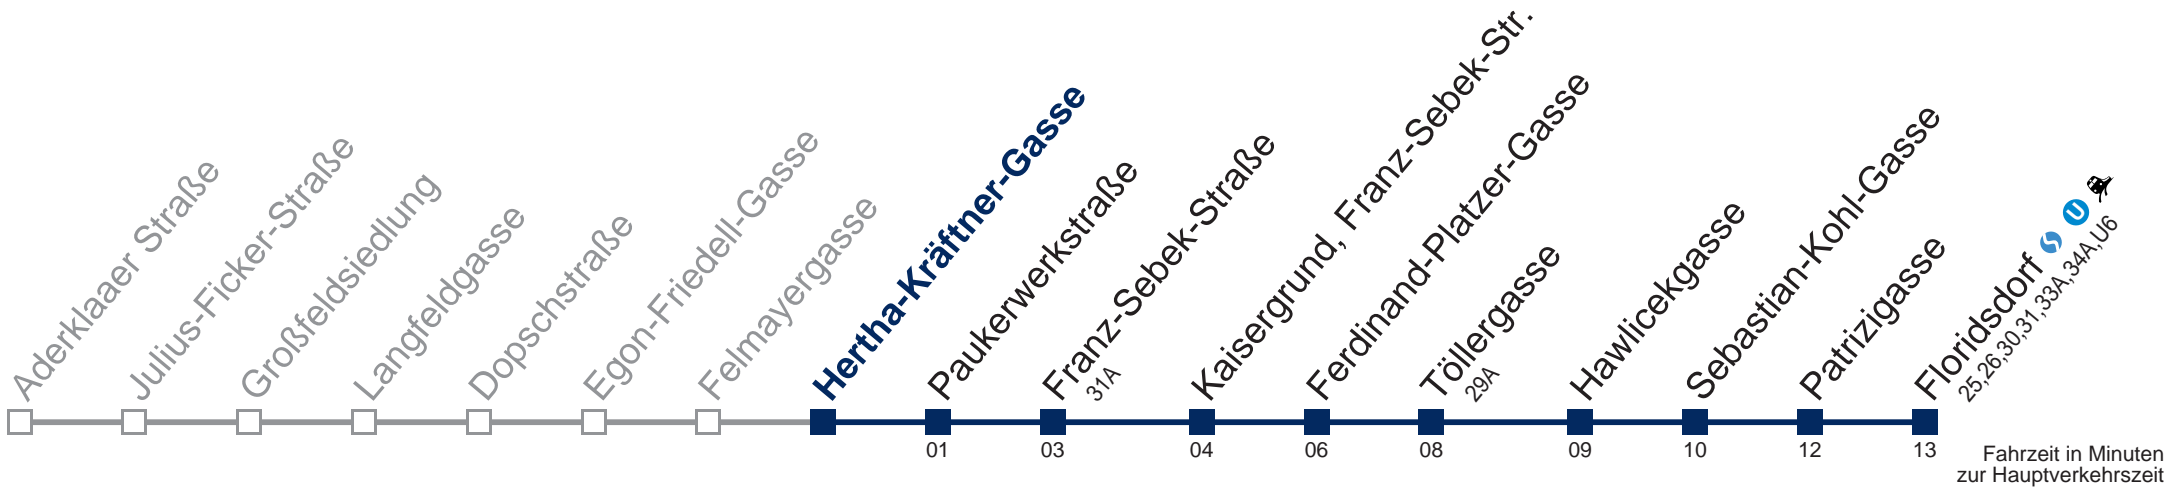

Samstag, Sonn- und Feiertag

kein Betrieb

Kaufen Sie Ihre Tickets bequem mit der WienMobil-App.
Buy your tickets easily via our WienMobil app.

Auskunft Servicetelefon 01/7909 100
Änderungen vorbehalten

28A Floridsdorf