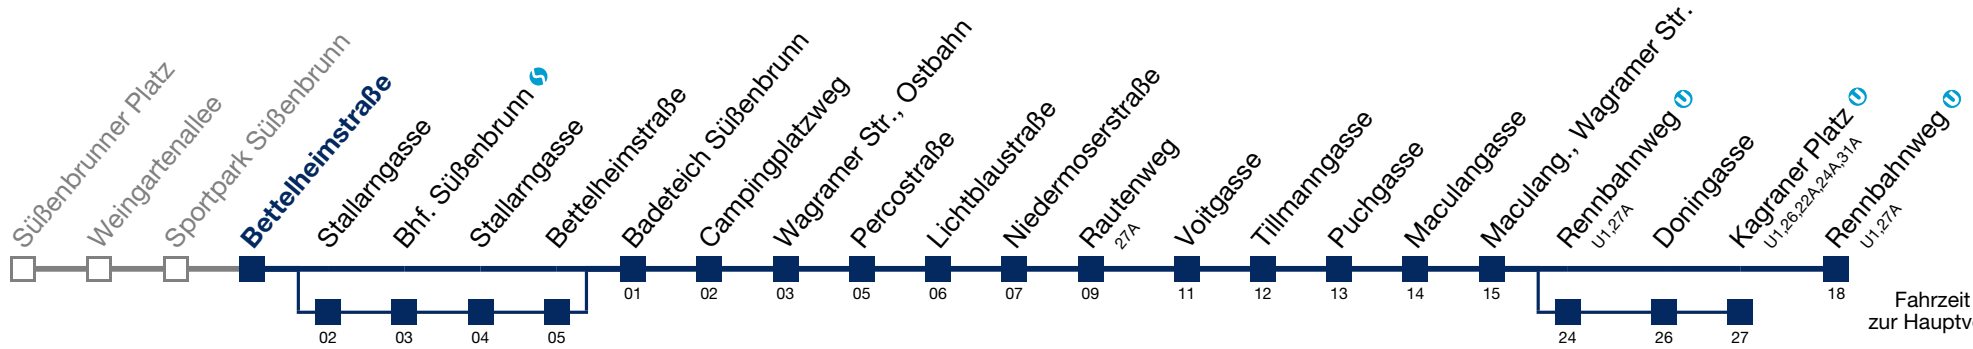

über Stallarngasse und Rennbahnweg bis Kagraner Platz

über Stallarngasse

25A Rennbahnweg

Fahrzeit in Minuten zur Hauptverkehrszeit

Montag-Freitag (Schule)

5	10	40
6	10	40
7	01	18 40
8	19	44
9	14	44
10	14	44
11	14	44
12	14	44 59
13	29	59
14	14	44
15	14	44
16	13	43
17	13	43
18	13	43
19	14	44
20	04	
21	04	
22	04	
23	04	
0	04	57