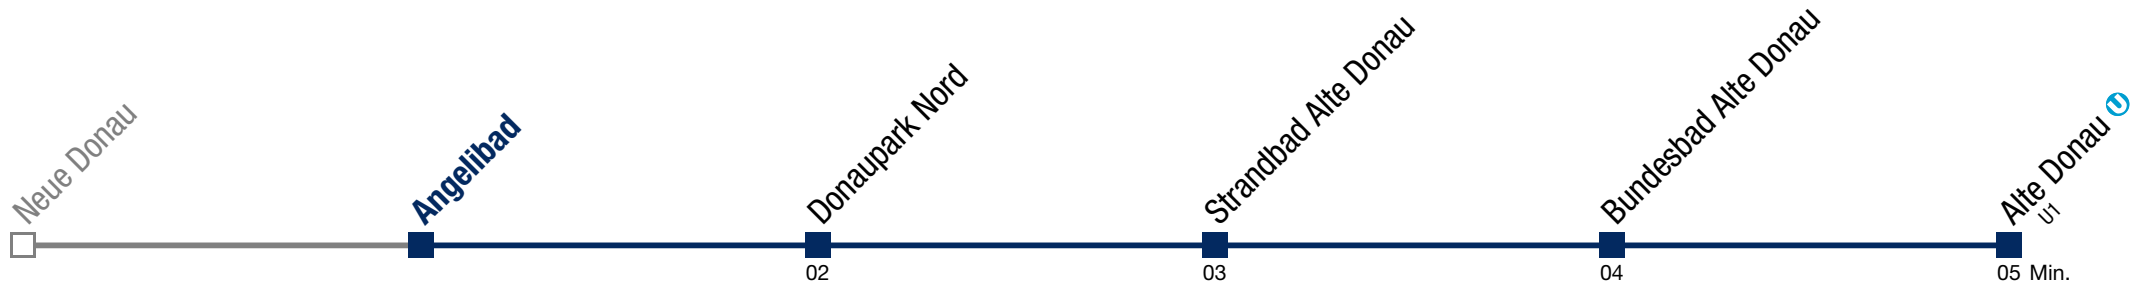

20B Alte Donau

Montag bis Freitag

7
8 54
9 14 34 54
10 14 34 54
11 14 34 54
12 14 34 54
13 14 34 54
14 14 34 54
15 14 34 54
16 15 35 55
17 15 35 55
18 15 35 55
19 14 34 54
20 14

Samstag

7 55
8 15 35 55
9 15 35 55
10 15 35 55
11 15 35 55
12 15 35 55
13 15 35 55
14 15 35 55
15 15 35 55
16 15 35 55
17 15 35 55
18 15 35 55
19 15 35 55
20 15

Sonn- und Feiertag

7 55
8 15 35 55
9 15 35 55
10 15 35 55
11 15 35 55
12 15 35 55
13 15 35 55
14 15 35 55
15 15 35 55
16 15 35 55
17 15 35 55
18 15 35 55
19 15 35 55
20 15

Die Linie 20B fährt von 14. Mai bis inklusive 13. September 2026