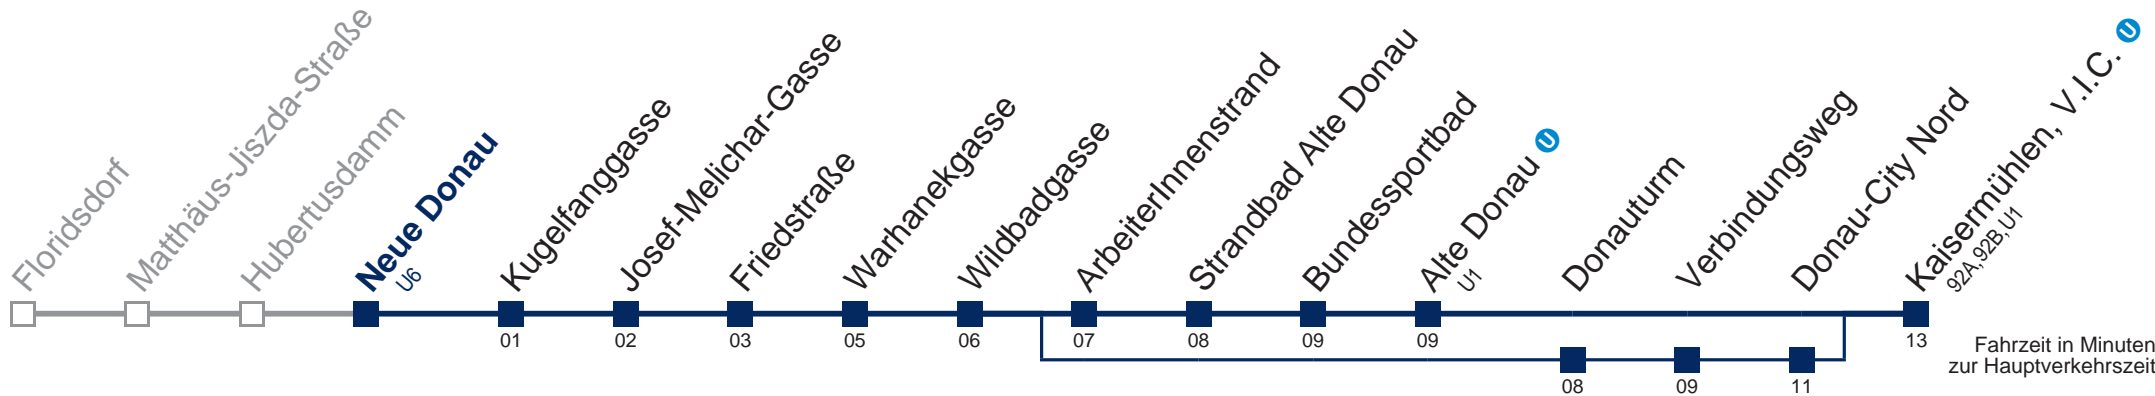

kein Betrieb

kein Betrieb

nicht über ArbeiterInnenstrand

Kaufen Sie Ihre Tickets bequem mit der WienMobil-App.
Buy your tickets easily via our WienMobil app.

20A Kaisermühlen, V.I.C.

Fahrzeit in Minuten zur Hauptverkehrszeit