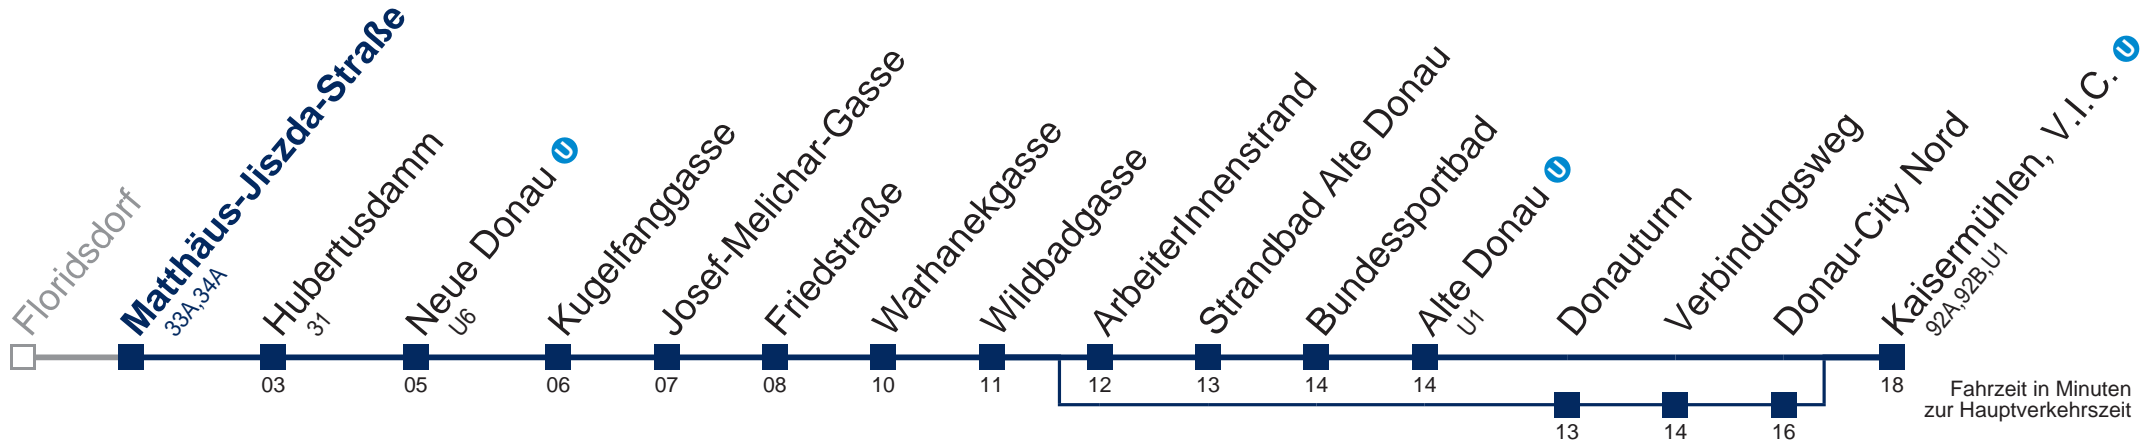

13

14 30

kein Betrieb

kein Betrieb

nicht über ArbeiterInnenstrand

Kaufen Sie Ihre Tickets bequem mit der WienMobil-App.
Buy your tickets easily via our WienMobil app.

20A Kaisermühlen, V.I.C.

Montag bis Freitag