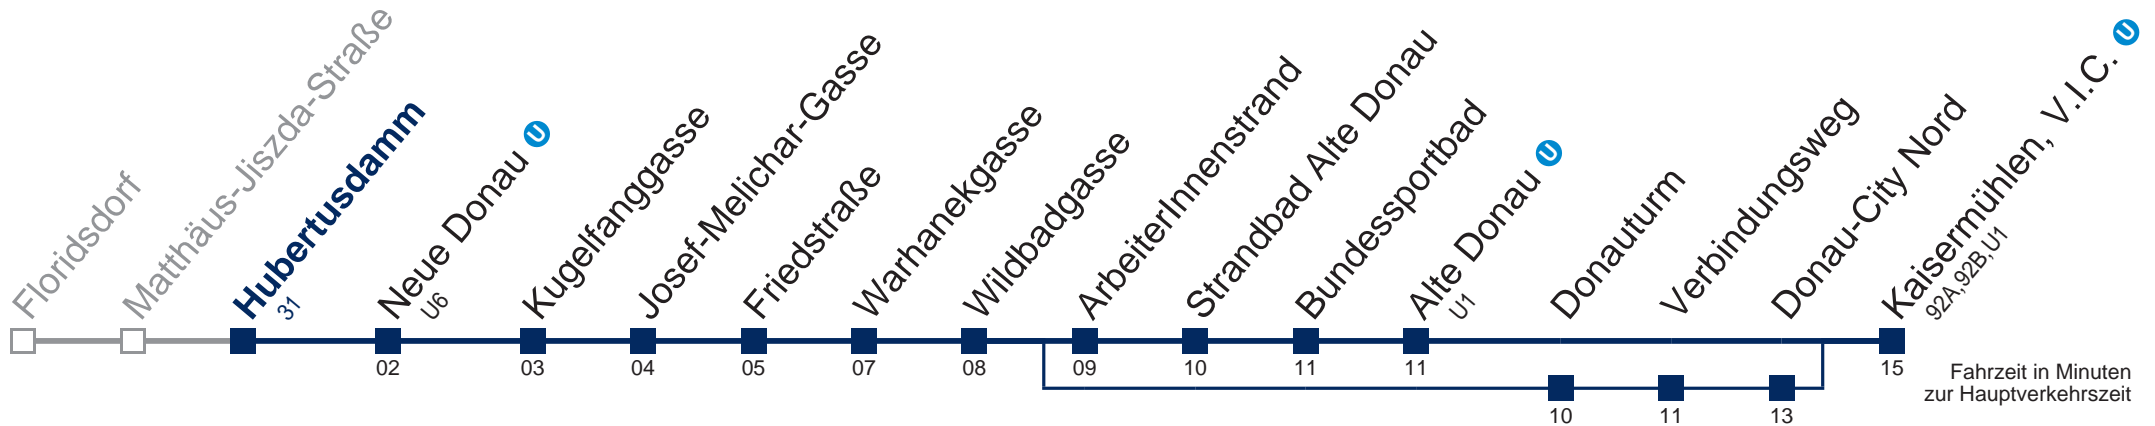

20A Kaisermühlen, V.I.C.

Fahrzeit in Minuten zur Hauptverkehrszeit

Montag bis Freitag

Samstag

Sonn- und Feiertag

- 8 20
- 9
- 10 35
- 11
- 12 35
- 13
- 14 35

kein Betrieb

kein Betrieb

☐ nicht über ArbeiterInnenstrand

Kaufen Sie Ihre Tickets bequem mit der WienMobil-App.
Buy your tickets easily via our WienMobil app.