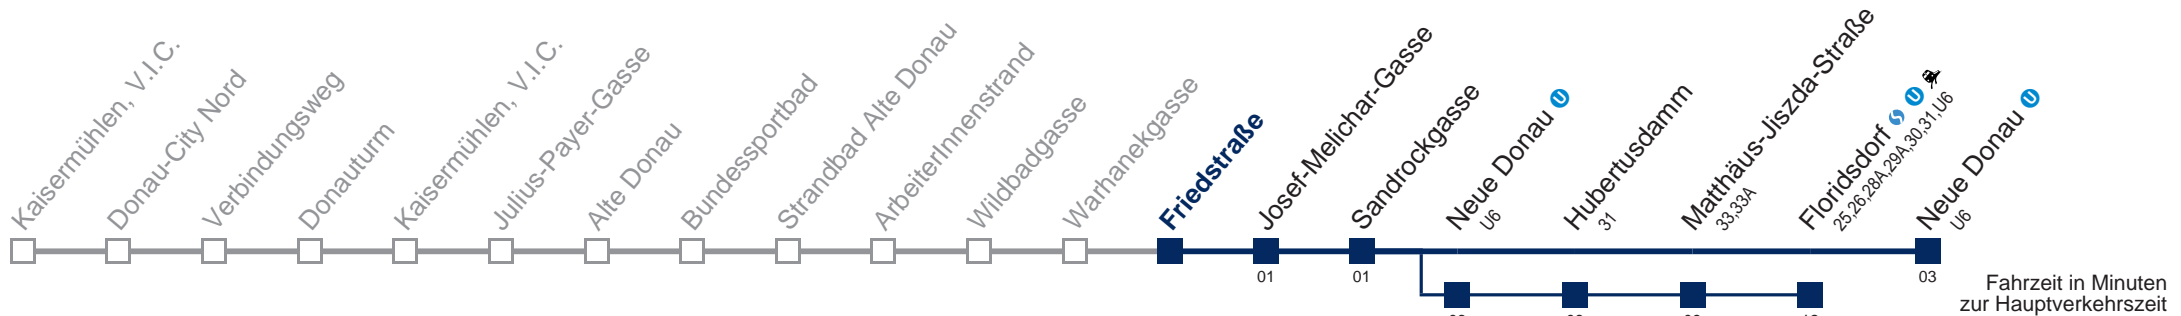

 über Neue Donau 
 bis Floridsdorf   

Kaufen Sie Ihre Tickets bequem mit der WienMobil-App.
 Buy your tickets easily via our WienMobil app.

20A Neue Donau

Montag bis Freitag

5	02 32
6	01 16 32 47
7	02 17 32 47
8	02 17 32 47
9	02 32
10	02 32
11	02 32
12	02 32
13	02 32
14	02 32
15	01 32 47
16	02 17 32 47
17	02 17 32 47
18	02 17 32 47
19	02 17 32
20	02 32
21	02 32
22	02 32
23	02