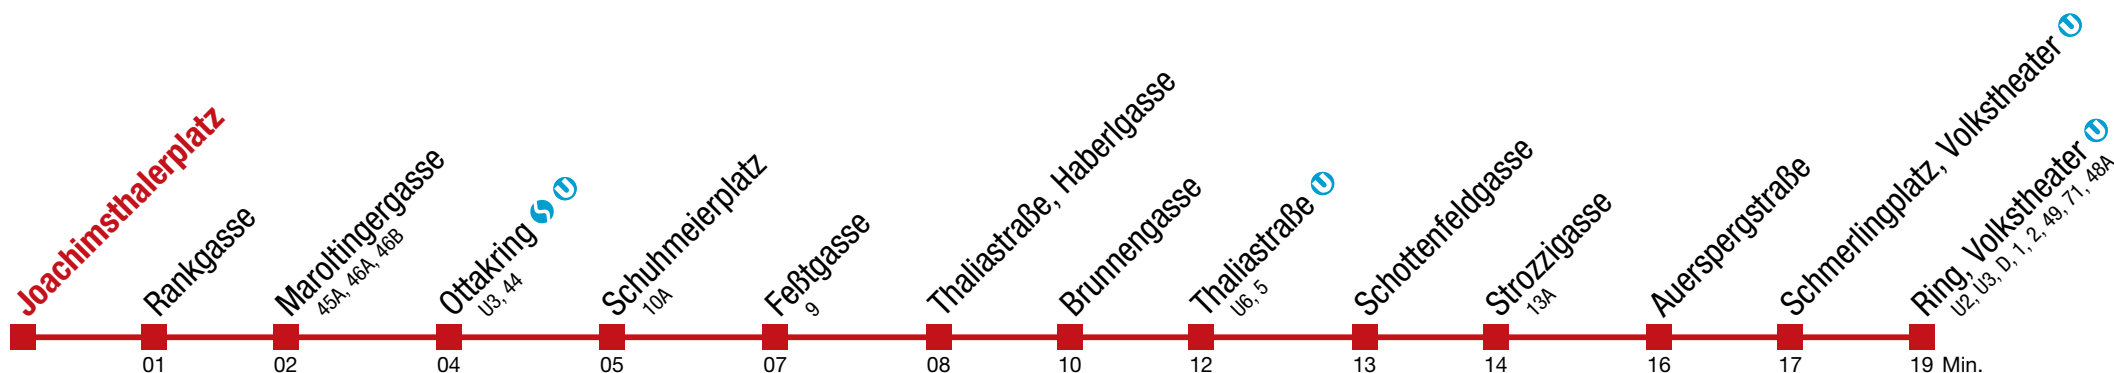

46 Ring, Volkstheater

Montag-Freitag (Schule)

4	51
5	01 11 21 30 38 46 53
6	01 08 16 22 29 36 42 48 55
7	alle 6 bis 7 min
8	03 10 16 23 30 37 45 53
9	00 08 15 23 30 38 45 53
10	00 08 15 23 30 38 45 53
11	00 08 15 23 30 38 45 53
12	00 08 15 23 30 38 45 53
13	00 08 15 23 30 37 43 50 57
14	
15	alle 6 bis 7 min
16	
17	
18	03 10 17 23 30 38 45 53
19	00 08 15 23 32 40 50
20	01 11 21 31 41 51
21	01 11 21 31 41 55
22	10 25 40 55
23	10 25 40 55
0	10

Montag-Freitag (Ferien)

4	51
5	01 11 21 30 38 46 53
6	01 08 16 23 31 38 46 52
7	00 07 15 22 30 37 45 52
8	00 07 15 22 30 37 45 53
9	00 08 15 23 30 38 45 53
10	00 08 15 23 30 38 45 53
11	00 08 15 23 30 38 45 53
12	00 08 15 23 30 38 45 53
13	00 08 15 23 30 38 45 53
14	00 08 15 23 30 38 45 53
15	00 08 15 23 30 38 45 53
16	00 08 15 23 30 38 45 53
17	00 08 15 23 30 38 45 53
18	00 08 15 23 30 38 45 53
19	00 08 15 23 32 40 50
20	01 11 21 31 41 51
21	01 11 21 31 41 55
22	10 25 40 55
23	10 25 40 55
0	10

Samstag

4	52
5	12 32 52
6	12 27 42 52
7	02 12 22 32 42 52
8	02 12 22 32 42 51
9	00 10 20 30 40 50
10	00 10 20 30 40 50
11	00 10 20 30 40 50
12	00 10 20 30 40 50
13	00 10 20 30 40 50
14	00 10 20 30 40 50
15	00 10 20 30 40 50
16	00 10 20 30 40 50
17	00 10 20 30 40 50
18	00 10 20 30 40 50
19	01 11 21 31 41 51
20	01 11 24 39 54
21	09 24 39 55
22	10 25 40 55
23	10 25 40 55
0	10

Sonn- und Feiertag

4	52
5	12 32 52
6	12 32 52
7	12 27 42 57
8	12 27 42 57
9	12 27 42 52
10	02 12 22 32 42 51
11	01 11 21 31 41 51
12	01 11 21 31 41 51
13	01 11 21 31 41 51
14	01 11 21 31 41 51
15	01 11 21 31 41 51
16	01 11 21 31 41 51
17	01 11 21 31 41 51
18	01 11 21 31 41 51
19	01 11 21 31 41 51
20	01 11 24 39 54
21	09 24 39 55
22	10 25 40 55
23	10 25 40 55
0	10