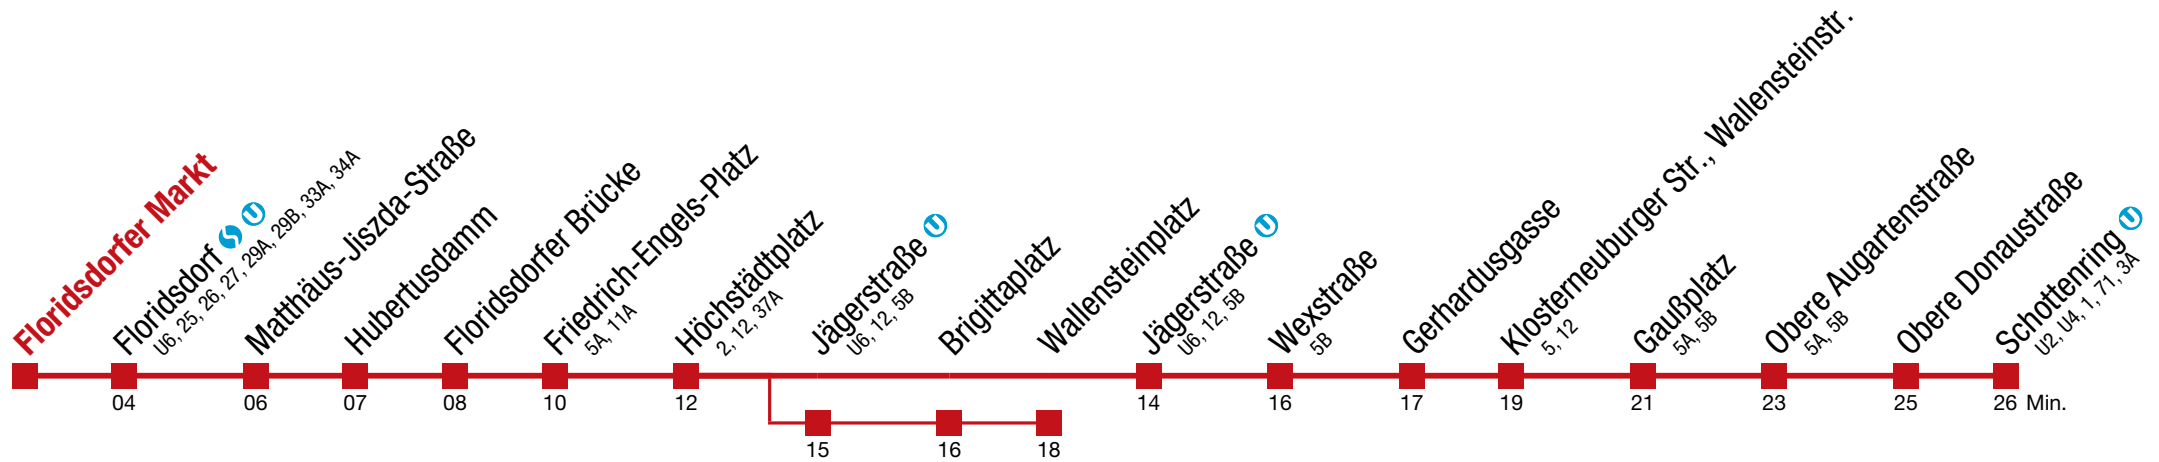

1 06 22

 bis Floridsdorf    bis Wexstraße

31 Schottenring

Montag-Freitag (Schule)

4	52	58
5	<input type="checkbox"/> 00	04 13
6		
7		
8		
9		
10		
11		
12		
13	45	
14	15	38

Montag-Freitag (Ferien)

4	52	58
5	<input type="checkbox"/> 00	04 14
6		
7		
8		
9		
10		
11		
12		
13		
14		