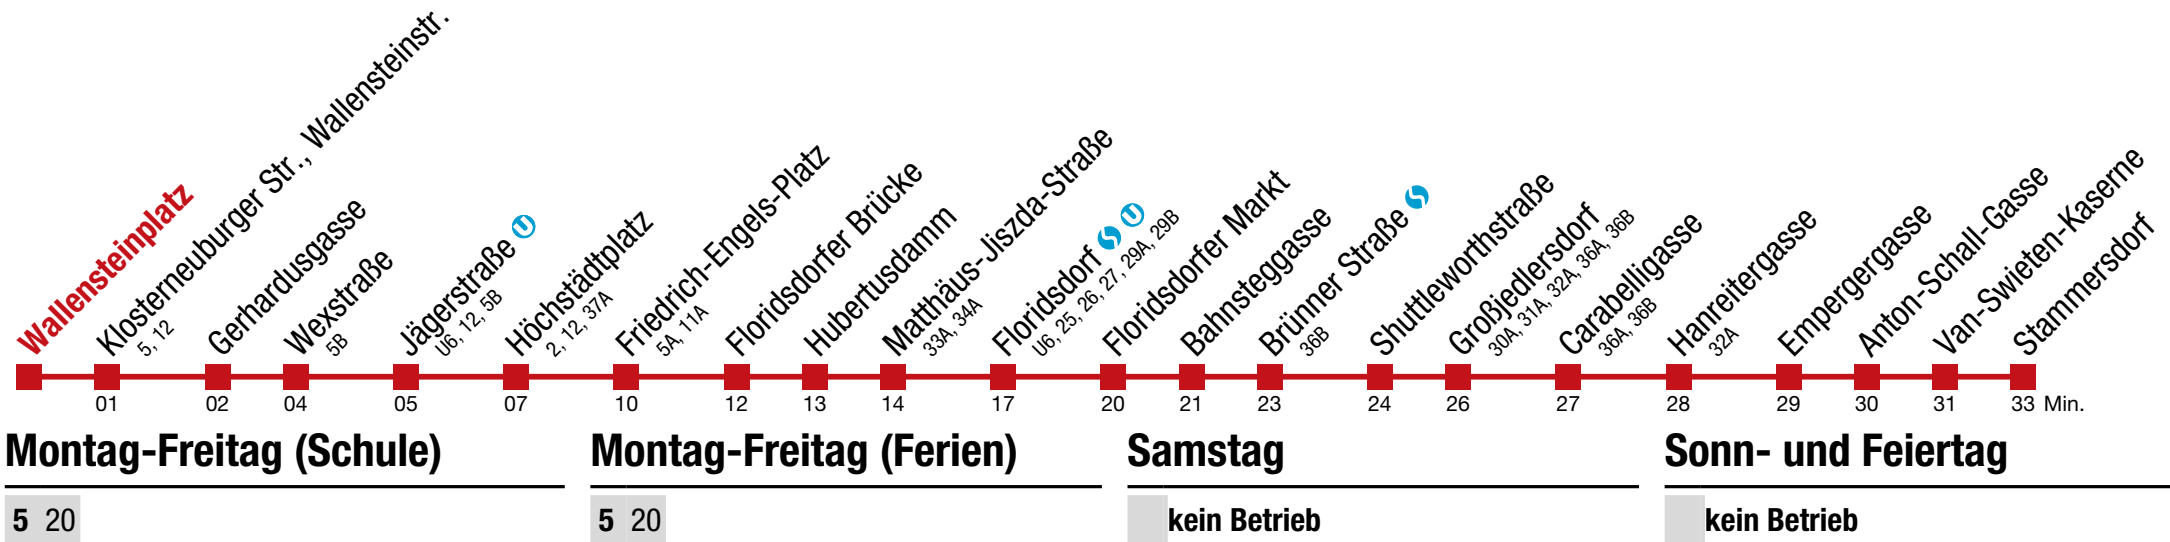

□ bis Weystraße ■ bis Floridsdorfer Markt

31 Stammersdorf

31 Stammersdorf

31 Stammersdorf

Montag-Freitag (Schule)

5	22	30	37	43	50	58				
6	↔ alle 5 bis 7 min									
7										
8	04	10	18	25	33	37	41	48	56	
9	03	07	11	18	22	26	33	41	48	56
10	03	11	18	26	33	41	48	56		
11	03	11	18	26	33	41	48	56		
12	03	11	18	26	33	41	48	56		
13	03	11	18	26	33	41	48	56		
14	03	11	17	23	29	35	41	47	53	59
15										
16	↔ alle 5 bis 6 min									
17										
18										
19										
20	06	13	20	27	35	42	50			
21	00	10	20	30	40	50				
22	03	18	33	48						
23	03	18	33	48						
0	03	18	20	34	50					