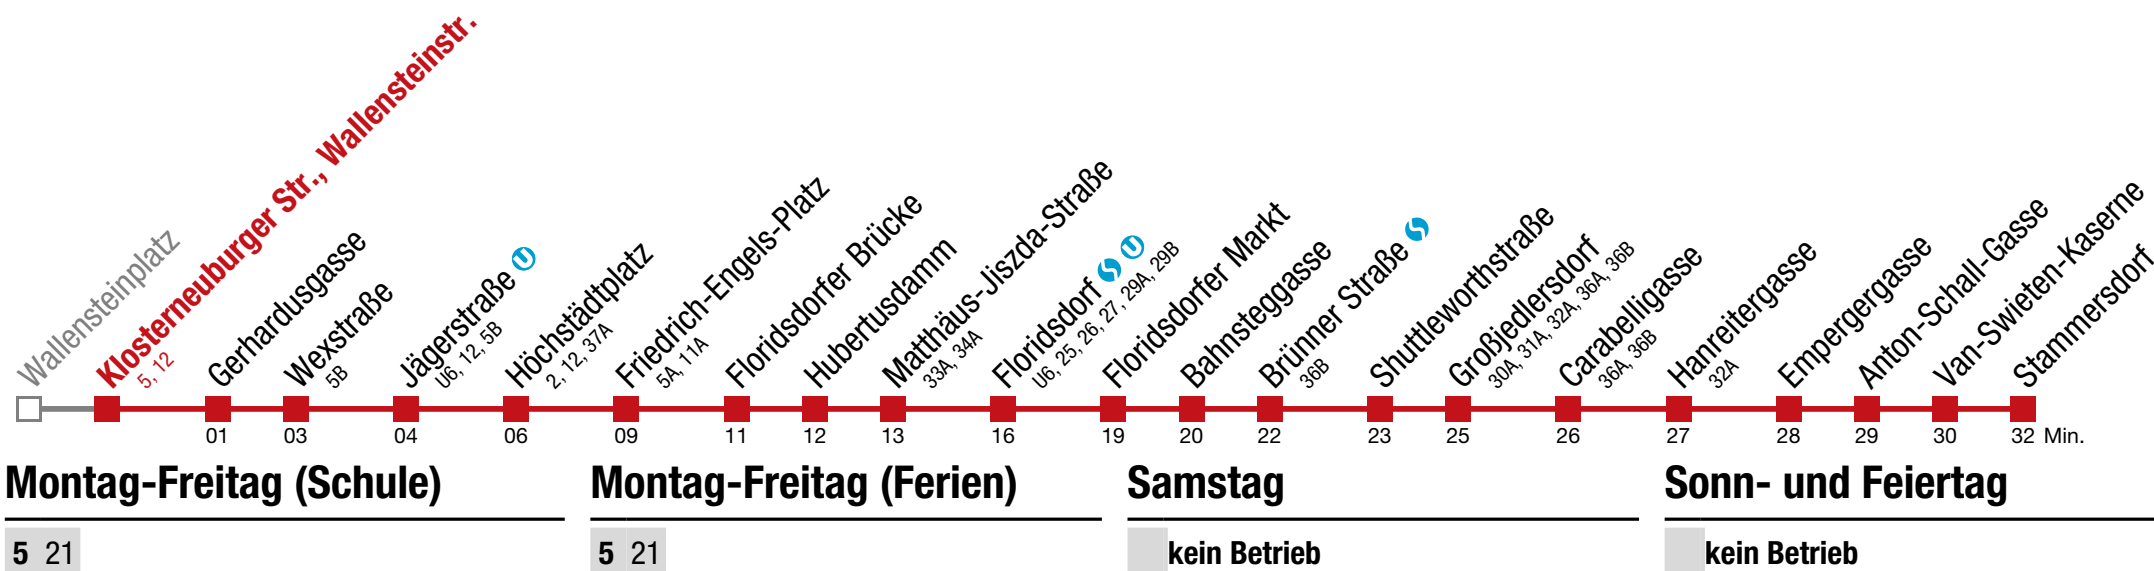

□ bis Weystraße ■ bis Floridsdorfer Markt

31 Stammersdorf

31 Stammersdorf

31 Stammersdorf

Montag-Freitag (Schule)

5	22	30	37	43	50	58				
6	↔ alle 5 bis 7 min									
7										
8	04	10	18	25	33	37	41	48	56	
9	03	07	11	18	22	26	33	41	48	56
10	03	11	18	26	33	41	48	56		
11	03	11	18	26	33	41	48	56		
12	03	11	18	26	33	41	48	56		
13	03	11	18	26	33	41	48	56		
14	03	11	17	23	29	35	41	47	53	59
15										
16	↔ alle 5 bis 6 min									
17										
18										
19										
20	06	13	20	27	35	42	50			
21	00	10	20	30	40	50				
22	03	18	33	48						
23	03	18	33	48						
0	03	18	20	34	50					