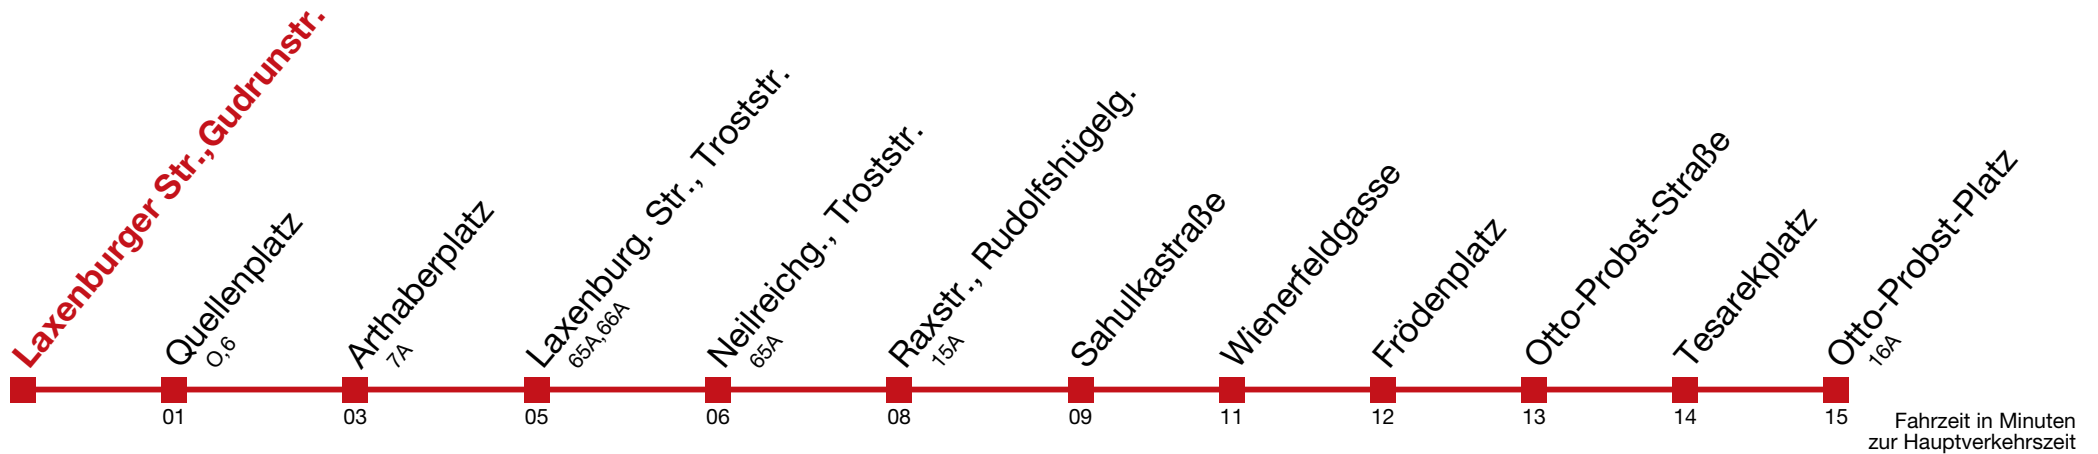

11 Otto-Probst-Platz

Montag-Freitag (Schule)

4 34 43 53
5 00 32 52
6 01 11 21 55
7
8
9
10
11
12 52
13 22 52

Montag-Freitag (Ferien)

4 34 43 53
5 00 12 54
6 57
7
8
9
10
11
12
13

Samstag

4 35 55
5
6
7 25
8 55
9 15
10
11
12
13

Sonn- und Feiertag

4 35 55
5
6 25
7
8
9 23 53
10
11
12
13