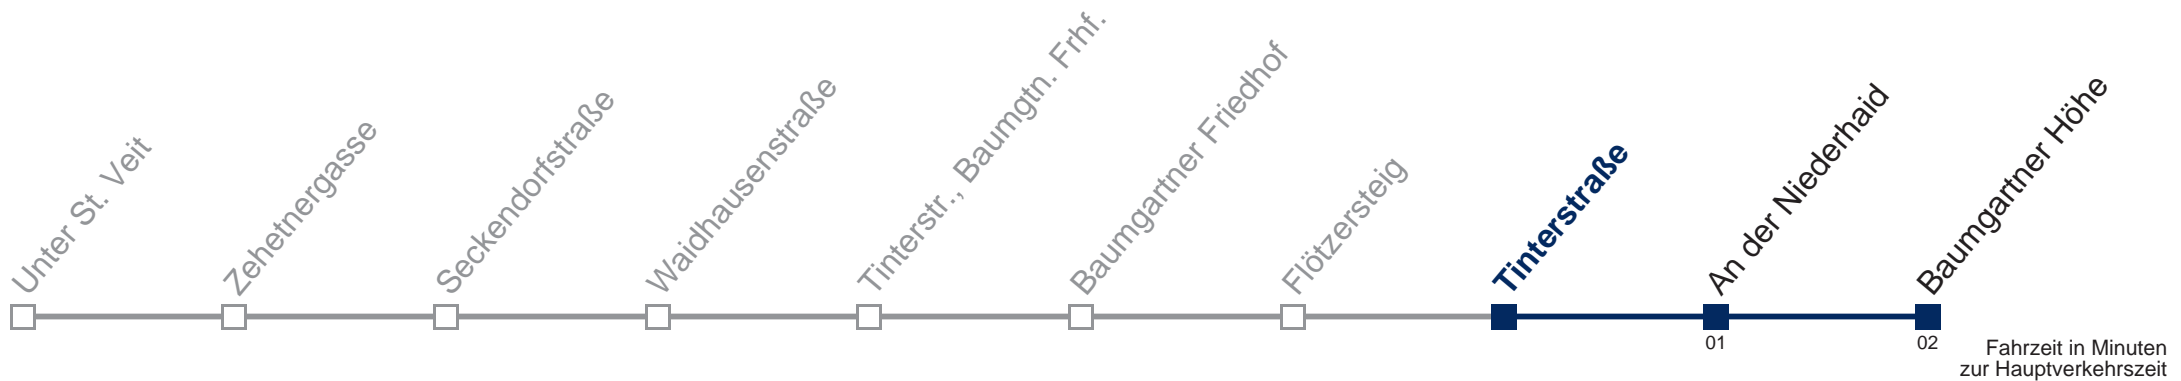

47A Baumgartner Höhe

Sonn- und Feiertag

5	42
6	00 20 40
7	00 20 38 53
8	08 23 38 53
9	08 23 38 53
10	08 23 38 53
11	03 13 23 33 43 53
12	03 13 23 31 38 46 53
13	01 08 16 23 31 38 46 53
14	01 08 16 23 31 38 46 53
15	01 08 16 23 31 38 46 53
16	01 08 16 23 31 38 48 58
17	08 18 28 38 53
18	08 23 38 53
19	08 23 38 53
20	08 23 38 55
21	10 25 40 55
22	10 40
23	10 40
0	10

Kaufen Sie Ihre Tickets bequem mit der WienMobil-App.
Buy your tickets easily via our WienMobil app.