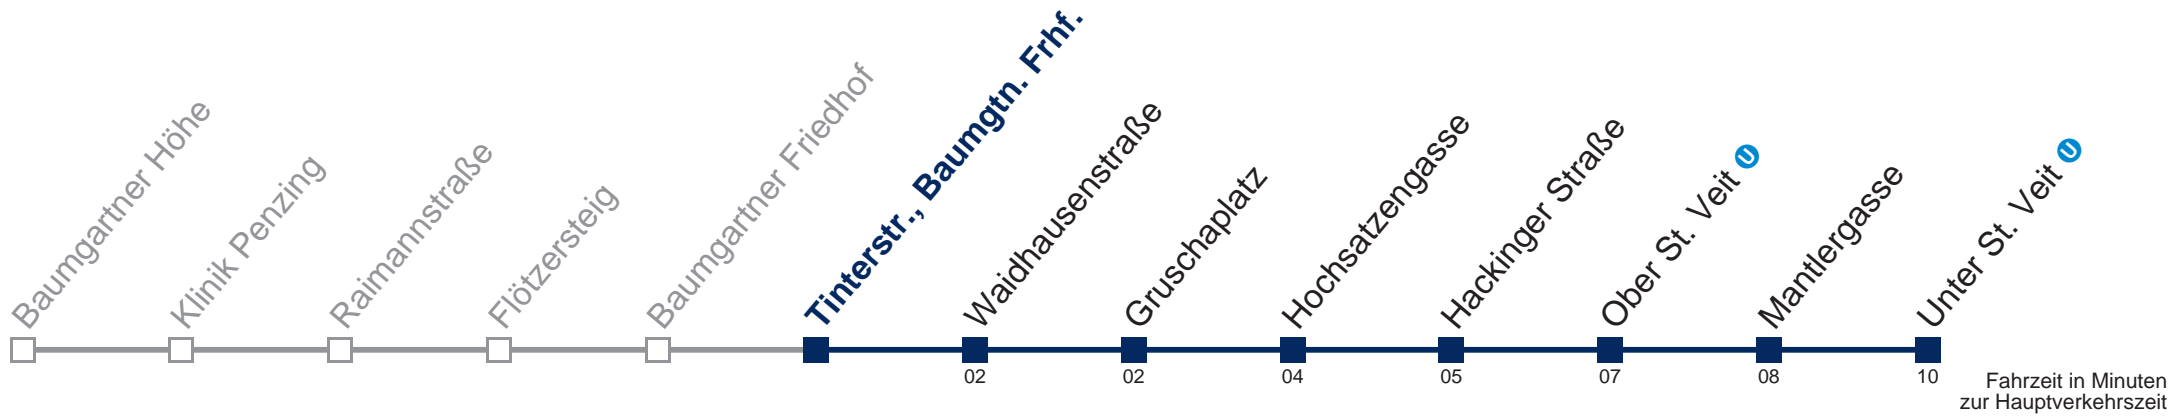

Kaufen Sie Ihre Tickets bequem mit der WienMobil-App.
Buy your tickets easily via our WienMobil app.

47A Unter St. Veit

Sonn- und Feiertag

5	18 33 47
6	05 25 45
7	05 25 43 58
8	13 28 43 58
9	14 29 44 59
10	14 29 44 59
11	09 19 29 39 49 59
12	09 19 29 37 44 52 59
13	07 14 22 29 37 44 52 59
14	07 14 22 29 37 44 52 59
15	07 14 22 29 37 44 52 59
16	07 14 22 29 37 44 54
17	04 14 24 34 44 59
18	14 29 44 59
19	13 28 43 58
20	13 28 45
21	00 15 30 45
22	15 45
23	15 45