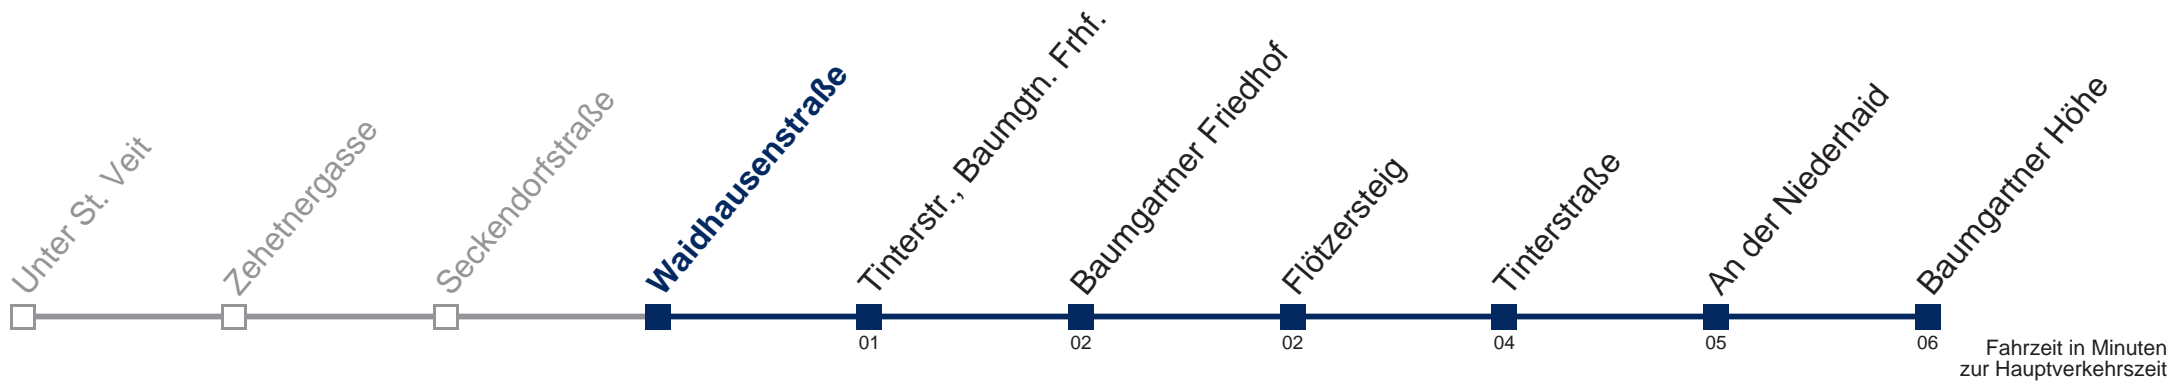

Kaufen Sie Ihre Tickets bequem mit der WienMobil-App.
Buy your tickets easily via our WienMobil app.

47A Baumgartner Höhe

Sonn- und Feiertag

5	38 56
6	16 36 56
7	16 34 49
8	04 19 34 49
9	04 19 34 49
10	04 19 34 49 59
11	09 19 29 39 49 59
12	09 19 27 34 42 49 57
13	04 12 19 27 34 42 49 57
14	04 12 19 27 34 42 49 57
15	04 12 19 27 34 42 49 57
16	04 12 19 27 34 44 54
17	04 14 24 34 49
18	04 19 34 49
19	04 19 34 49
20	04 19 34 51
21	06 21 36 51
22	06 36
23	06 36
0	06