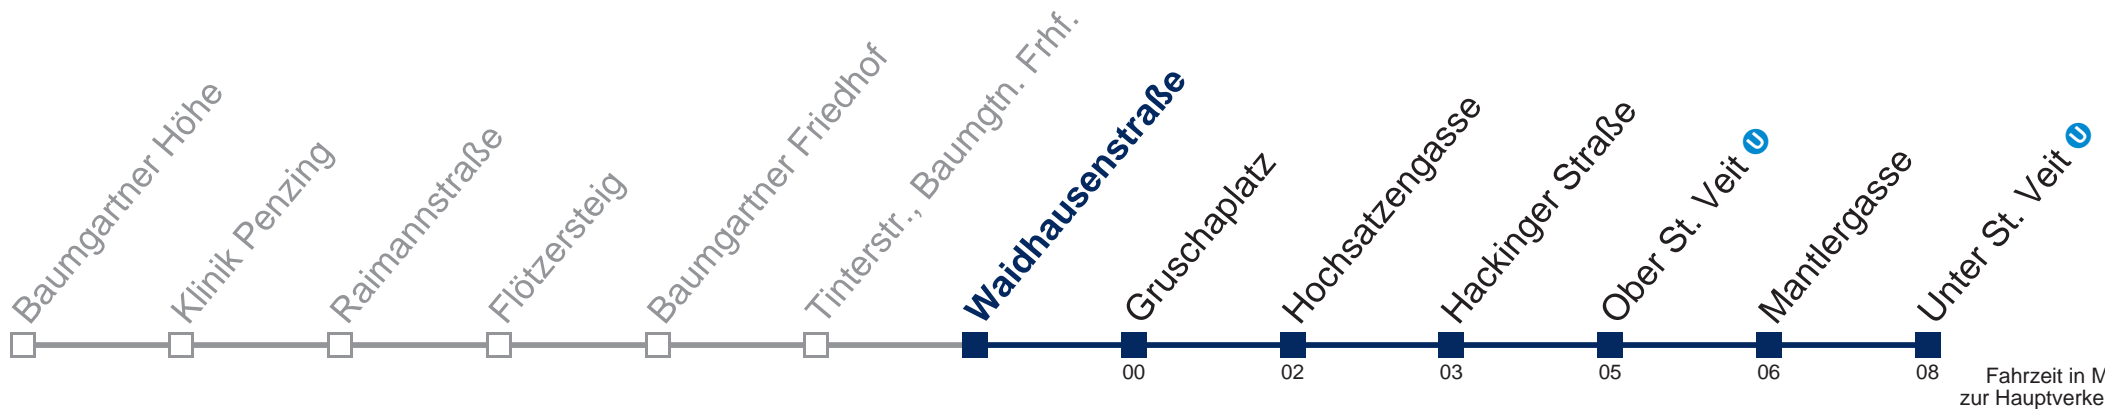

47A Unter St. Veit

Sonn- und Feiertag

5	20 35 49
6	07 27 47
7	07 27 45
8	00 15 30 45
9	00 16 31 46
10	01 16 31 46
11	01 11 21 31 41 51
12	01 11 21 31 38 46 53
13	01 08 16 23 31 38 46 53
14	01 08 16 23 31 38 46 53
15	01 08 16 23 31 38 46 53
16	01 08 16 23 31 38 46 56
17	06 16 26 36 46
18	01 16 31 46
19	01 15 30 45
20	00 15 30 47
21	02 17 32 47
22	17 47
23	17 47

Kaufen Sie Ihre Tickets bequem mit der WienMobil-App.
Buy your tickets easily via our WienMobil app.

Auskunft Servicetelefon 01/7909 100
Änderungen vorbehalten