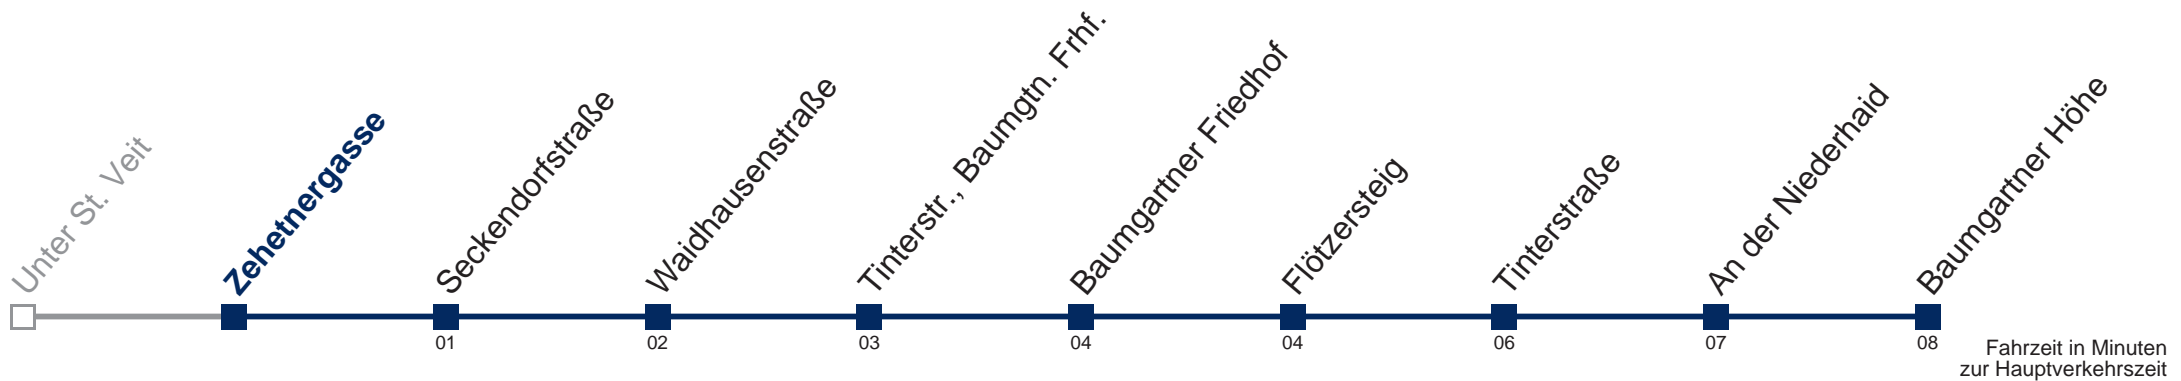

47A Baumgartner Höhe

Sonn- und Feiertag

5	36 54
6	14 34 54
7	14 32 47
8	02 17 32 47
9	02 17 32 47
10	02 17 32 47 57
11	07 17 27 37 47 57
12	07 17 24 32 39 47 54
13	02 09 17 24 32 39 47 54
14	02 09 17 24 32 39 47 54
15	02 09 17 24 32 39 47 54
16	02 09 17 24 32 42 52
17	02 12 22 32 47
18	02 17 32 47
19	02 17 32 47
20	02 17 32 49
21	04 19 34 49
22	04 34
23	04 34
0	04

Kaufen Sie Ihre Tickets bequem mit der WienMobil-App.
Buy your tickets easily via our WienMobil app.

Auskunft Servicetelefon 01/7909 100
Änderungen vorbehalten