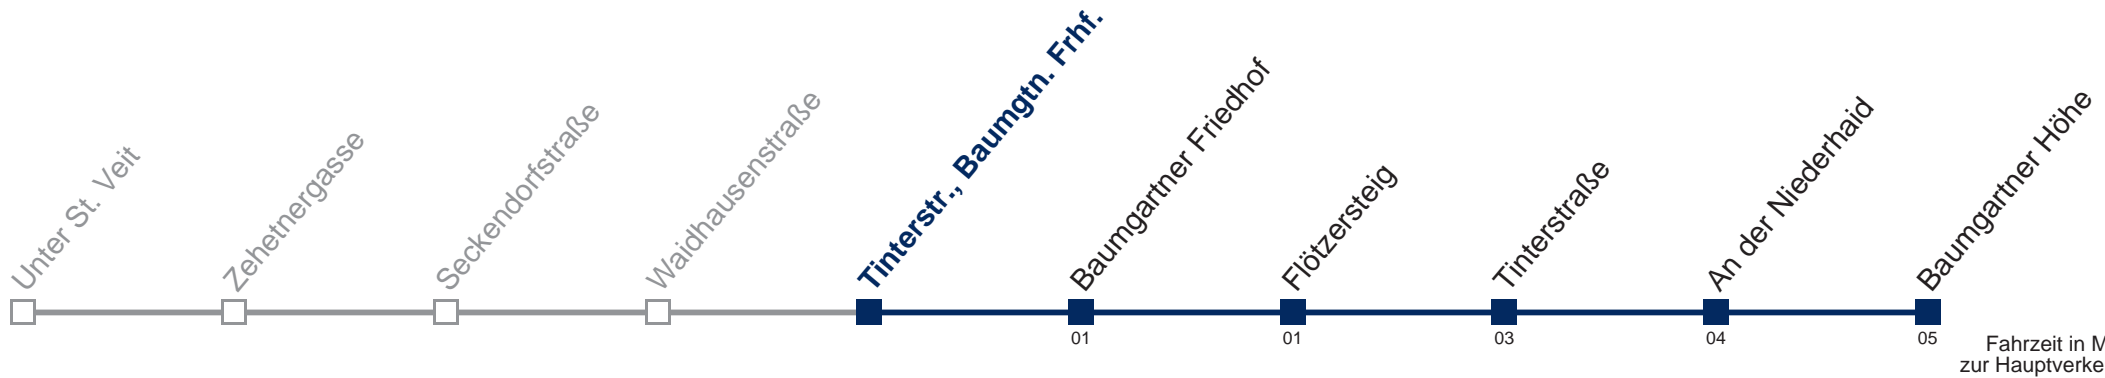

47A Baumgartner Höhe

Sonn- und Feiertag

5	39 57
6	17 37 57
7	17 35 50
8	05 20 35 50
9	05 20 35 50
10	05 20 35 50
11	00 10 20 30 40 50
12	00 10 20 28 35 43 50 58
13	05 13 20 28 35 43 50 58
14	05 13 20 28 35 43 50 58
15	05 13 20 28 35 43 50 58
16	05 13 20 28 35 45 55
17	05 15 25 35 50
18	05 20 35 50
19	05 20 35 50
20	05 20 35 52
21	07 22 37 52
22	07 37
23	07 37
0	07

Kaufen Sie Ihre Tickets bequem mit der WienMobil-App.
Buy your tickets easily via our WienMobil app.

Auskunft Servicetelefon 01/7909 100
Änderungen vorbehalten