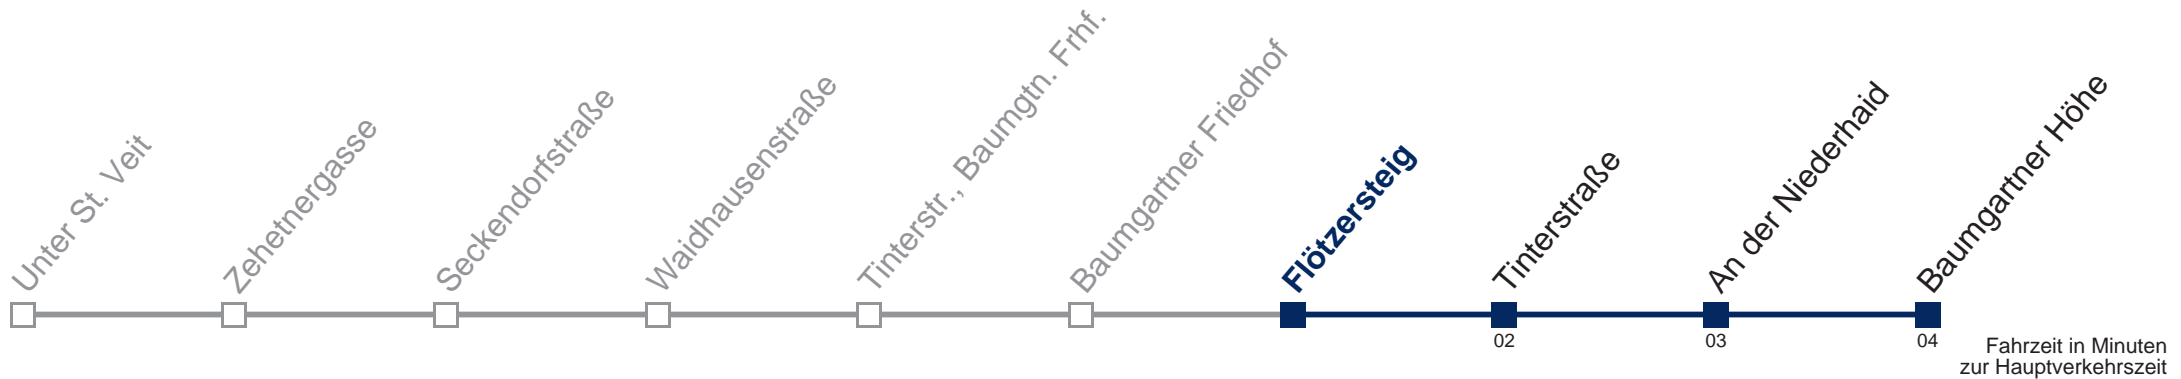

Kaufen Sie Ihre Tickets bequem mit der WienMobil-App.
Buy your tickets easily via our WienMobil app.

47A Baumgartner Höhe

Sonn- und Feiertag

5	40 58
6	18 38 58
7	18 36 51
8	06 21 36 51
9	07 22 37 52
10	07 22 37 52
11	02 12 22 32 42 52
12	02 12 22 29 37 44 52 59
13	07 14 22 29 37 44 52 59
14	07 14 22 29 37 44 52 59
15	07 14 22 29 37 44 52 59
16	07 14 22 29 37 47 57
17	07 17 27 37 52
18	07 22 37 52
19	06 21 36 51
20	06 21 36 53
21	08 23 38 53
22	08 38
23	08 38
0	08