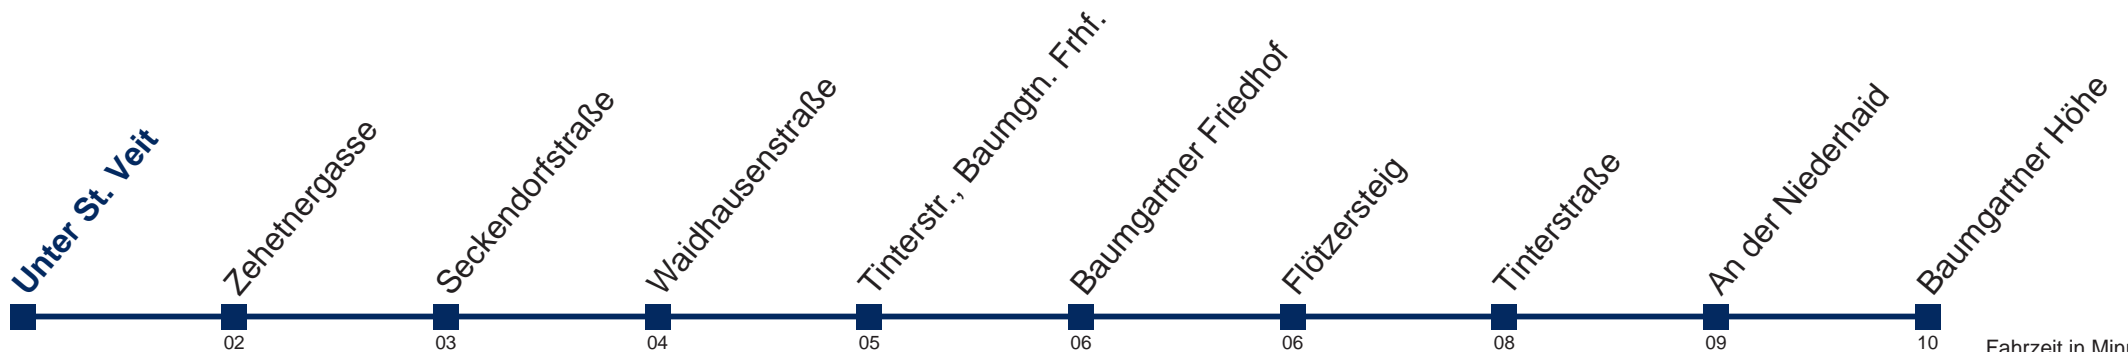

47A Baumgartner Höhe

Fahrzeit in Minuten
zur Hauptverkehrszeit

Sonn- und Feiertag

5	34 52
6	12 32 52
7	12 30 45
8	00 15 30 45
9	00 15 30 45
10	00 15 30 45 55
11	05 15 25 35 45 55
12	05 15 22 30 37 45 52
13	00 07 15 22 30 37 45 52
14	00 07 15 22 30 37 45 52
15	00 07 15 22 30 37 45 52
16	00 07 15 22 30 40 50
17	00 10 20 30 45
18	00 15 30 45
19	00 15 30 45
20	00 15 30 47
21	02 17 32 47
22	02 32
23	02 32
0	02