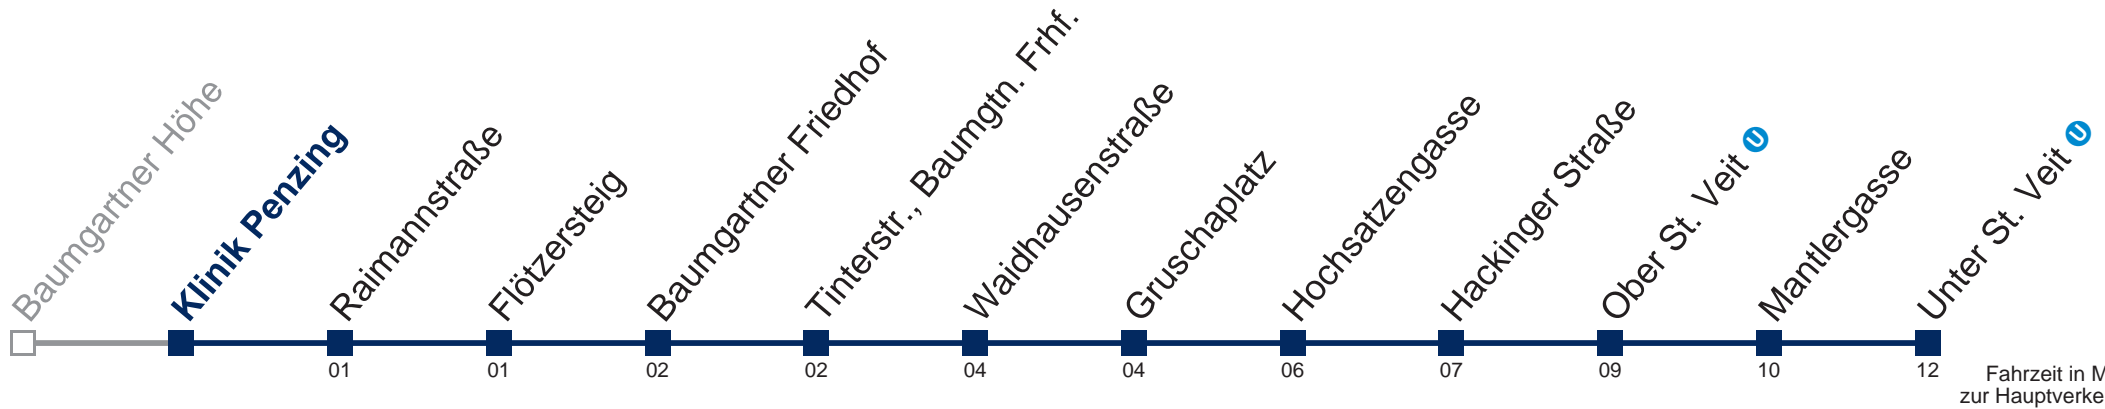

47A Unter St. Veit

Sonn- und Feiertag

5	16 31 45
6	03 23 43
7	03 23 41 56
8	11 26 41 56
9	12 27 42 57
10	12 27 42 57
11	07 17 27 37 47 57
12	07 17 27 34 42 49 57
13	04 12 19 27 34 42 49 57
14	04 12 19 27 34 42 49 57
15	04 12 19 27 34 42 49 57
16	04 12 19 27 34 42 52
17	02 12 22 32 42 57
18	12 27 42 57
19	11 26 41 56
20	11 26 43 58
21	13 28 43
22	13 43
23	13 43

Kaufen Sie Ihre Tickets bequem mit der WienMobil-App.
Buy your tickets easily via our WienMobil app.

Auskunft Servicetelefon 01/7909 100
Änderungen vorbehalten