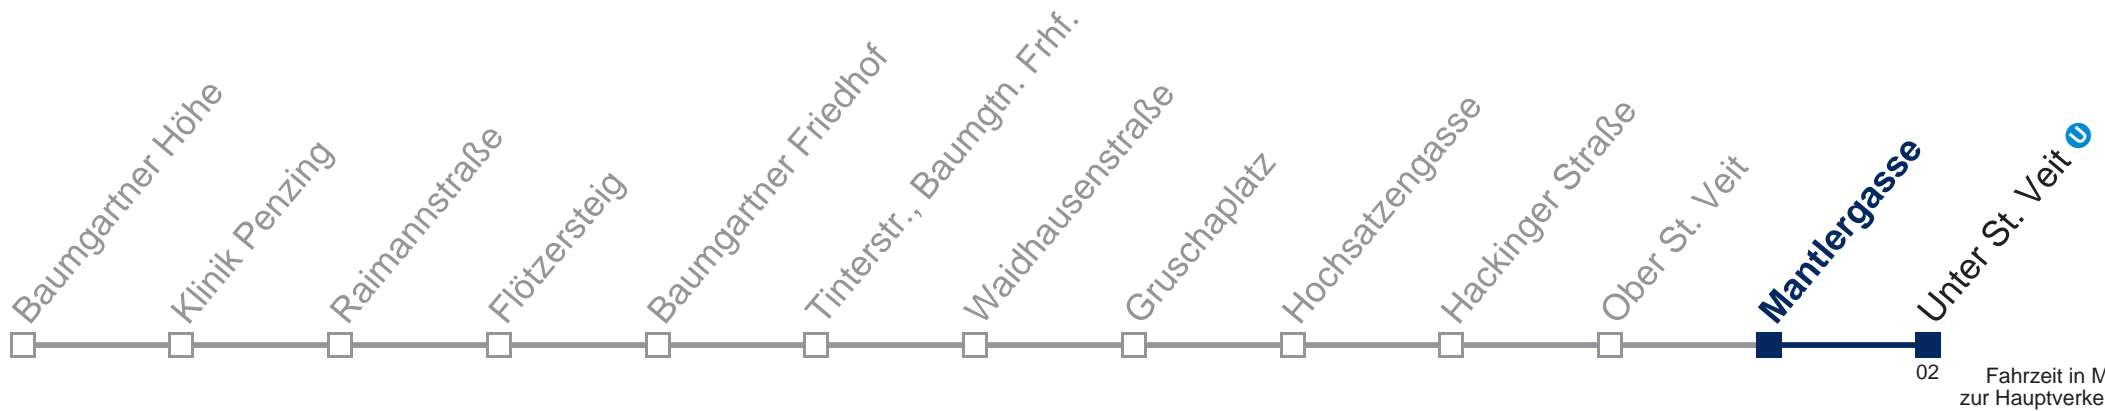

47A Unter St. Veit

02 Fahrzeit in Minuten zur Hauptverkehrszeit

Sonn- und Feiertag

5	26 41 55
6	13 33 53
7	13 33 51
8	06 21 36 51
9	07 23 38 53
10	08 23 38 53
11	08 18 28 38 48 58
12	08 18 28 38 45 53
13	00 08 15 23 30 38 45 53
14	00 08 15 23 30 38 45 53
15	00 08 15 23 30 38 45 53
16	00 08 15 23 30 38 45 53
17	03 13 23 33 43 53
18	08 23 38 53
19	07 21 36 51
20	06 21 36 53
21	08 23 38 53
22	23 53
23	23 53

Kaufen Sie Ihre Tickets bequem mit der WienMobil-App.
Buy your tickets easily via our WienMobil app.