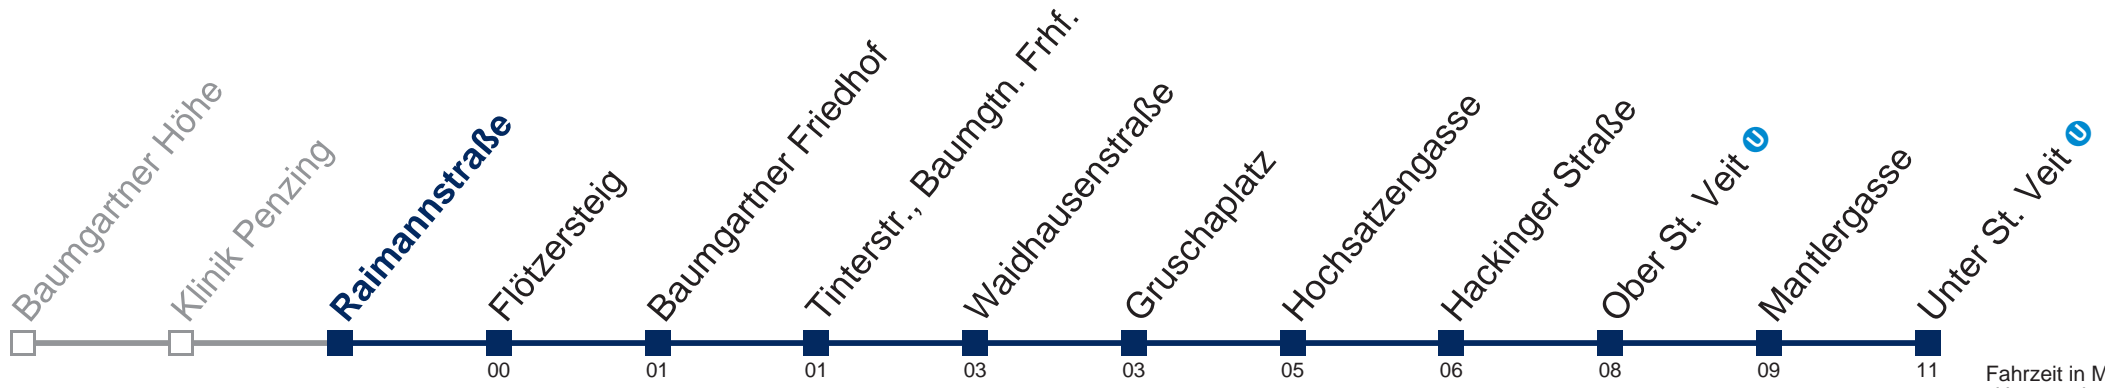

47A Unter St. Veit

Fahrzeit in Minuten zur Hauptverkehrszeit

Sonn- und Feiertag

5	17 32 46
6	04 24 44
7	04 24 42 57
8	12 27 42 57
9	13 28 43 58
10	13 28 43 58
11	08 18 28 38 48 58
12	08 18 28 35 43 50 58
13	05 13 20 28 35 43 50 58
14	05 13 20 28 35 43 50 58
15	05 13 20 28 35 43 50 58
16	05 13 20 28 35 43 53
17	03 13 23 33 43 58
18	13 28 43 58
19	12 27 42 57
20	12 27 44 59
21	14 29 44
22	14 44
23	14 44

Kaufen Sie Ihre Tickets bequem mit der WienMobil-App.
Buy your tickets easily via our WienMobil app.

Auskunft Servicetelefon 01/7909 100
Änderungen vorbehalten