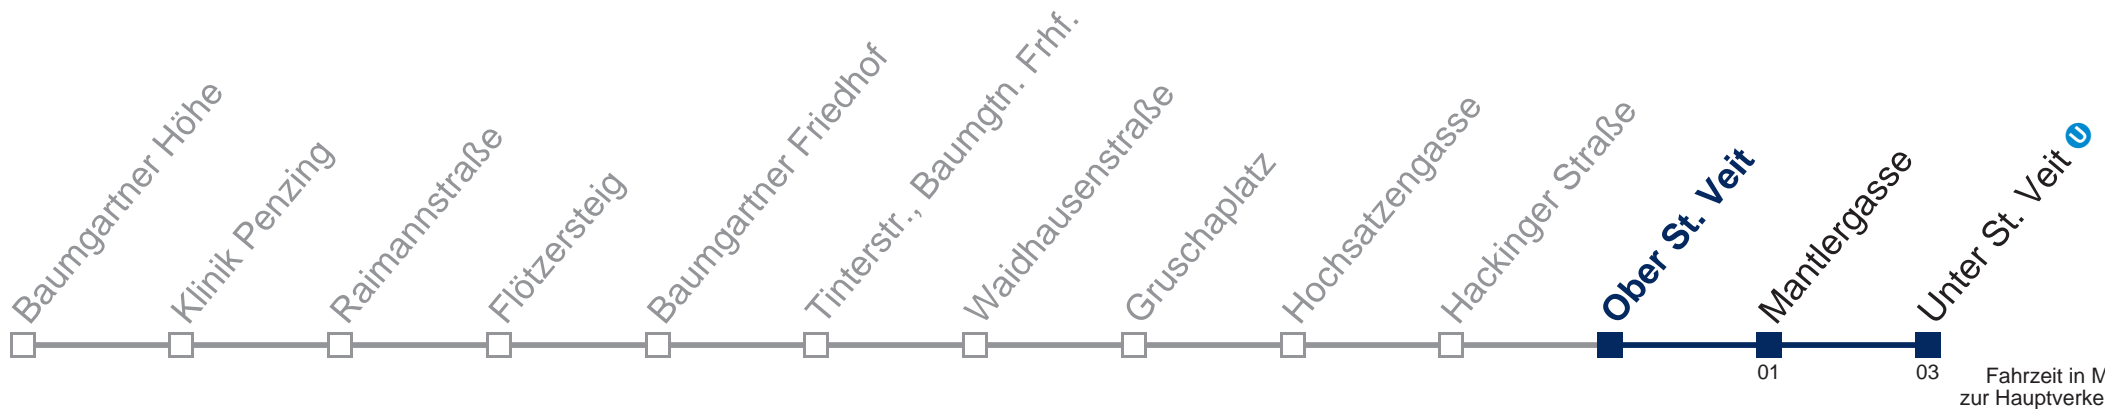

47A Unter St. Veit

Sonn- und Feiertag

5	25 40 54
6	12 32 52
7	12 32 50
8	05 20 35 50
9	06 22 37 52
10	07 22 37 52
11	07 17 27 37 47 57
12	07 17 27 37 44 52 59
13	07 14 22 29 37 44 52 59
14	07 14 22 29 37 44 52 59
15	07 14 22 29 37 44 52 59
16	07 14 22 29 37 44 52
17	02 12 22 32 42 52
18	07 22 37 52
19	06 20 35 50
20	05 20 35 52
21	07 22 37 52
22	22 52
23	22 52

Kaufen Sie Ihre Tickets bequem mit der WienMobil-App.
Buy your tickets easily via our WienMobil app.

Auskunft Servicetelefon 01/7909 100
Änderungen vorbehalten