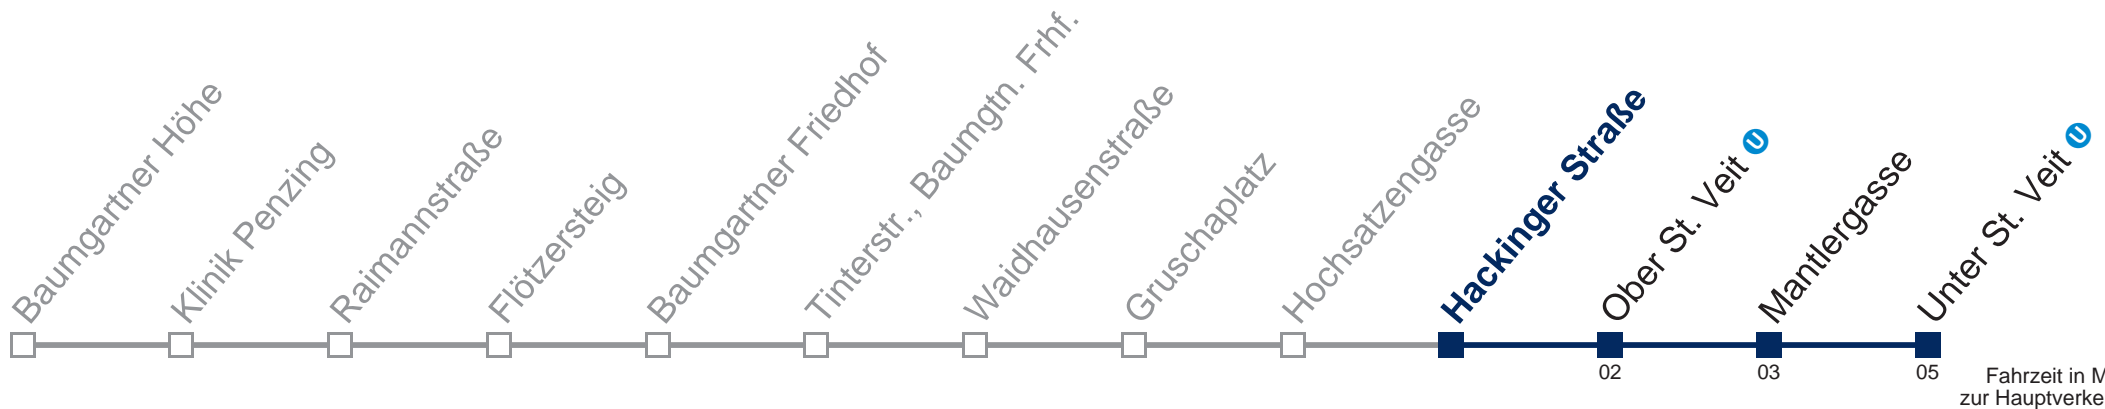

47A Unter St. Veit

Sonn- und Feiertag

5	23 38 52
6	10 30 50
7	10 30 48
8	03 18 33 48
9	04 20 35 50
10	05 20 35 50
11	05 15 25 35 45 55
12	05 15 25 35 42 50 57
13	05 12 20 27 35 42 50 57
14	05 12 20 27 35 42 50 57
15	05 12 20 27 35 42 50 57
16	05 12 20 27 35 42 50
17	00 10 20 30 40 50
18	05 20 35 50
19	04 18 33 48
20	03 18 33 50
21	05 20 35 50
22	20 50
23	20 50

Kaufen Sie Ihre Tickets bequem mit der WienMobil-App.
Buy your tickets easily via our WienMobil app.

Auskunft Servicetelefon 01/7909 100
Änderungen vorbehalten