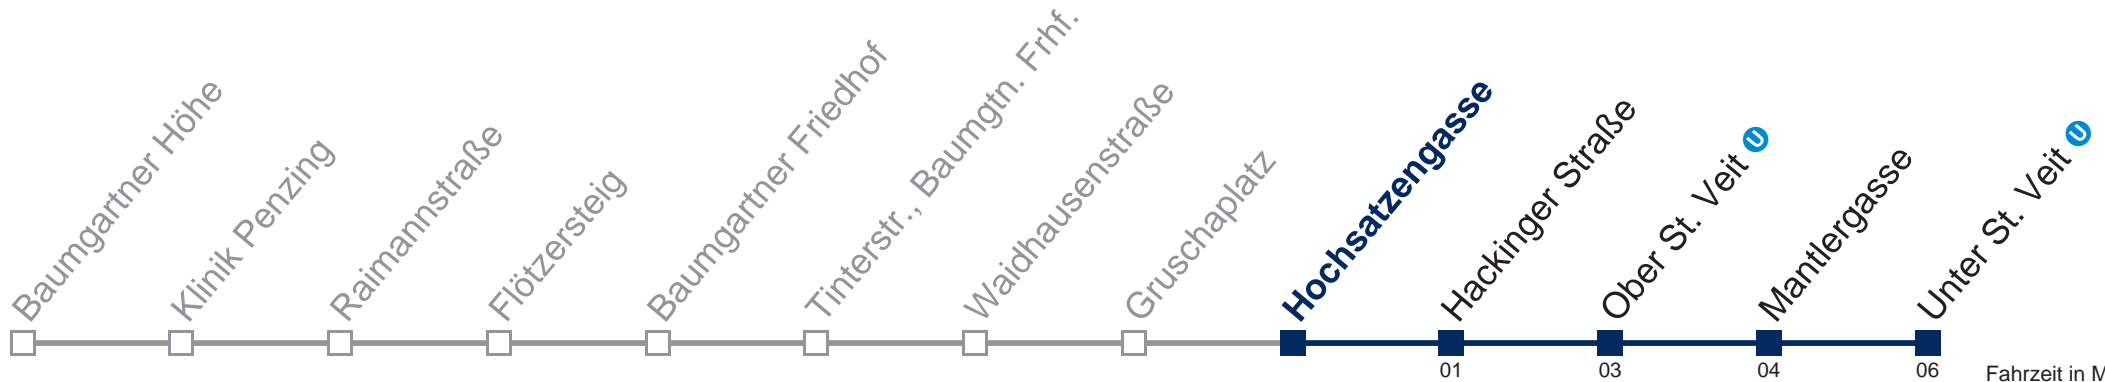

47A Unter St. Veit

Sonn- und Feiertag

5	22 37 51
6	09 29 49
7	09 29 47
8	02 17 32 47
9	02 18 33 48
10	03 18 33 48
11	03 13 23 33 43 53
12	03 13 23 33 41 48 56
13	03 11 18 26 33 41 48 56
14	03 11 18 26 33 41 48 56
15	03 11 18 26 33 41 48 56
16	03 11 18 26 33 41 48 58
17	08 18 28 38 48
18	03 18 33 48
19	03 17 32 47
20	02 17 32 49
21	04 19 34 49
22	19 49
23	19 49

Kaufen Sie Ihre Tickets bequem mit der WienMobil-App.
Buy your tickets easily via our WienMobil app.

Auskunft Servicetelefon 01/7909 100
Änderungen vorbehalten