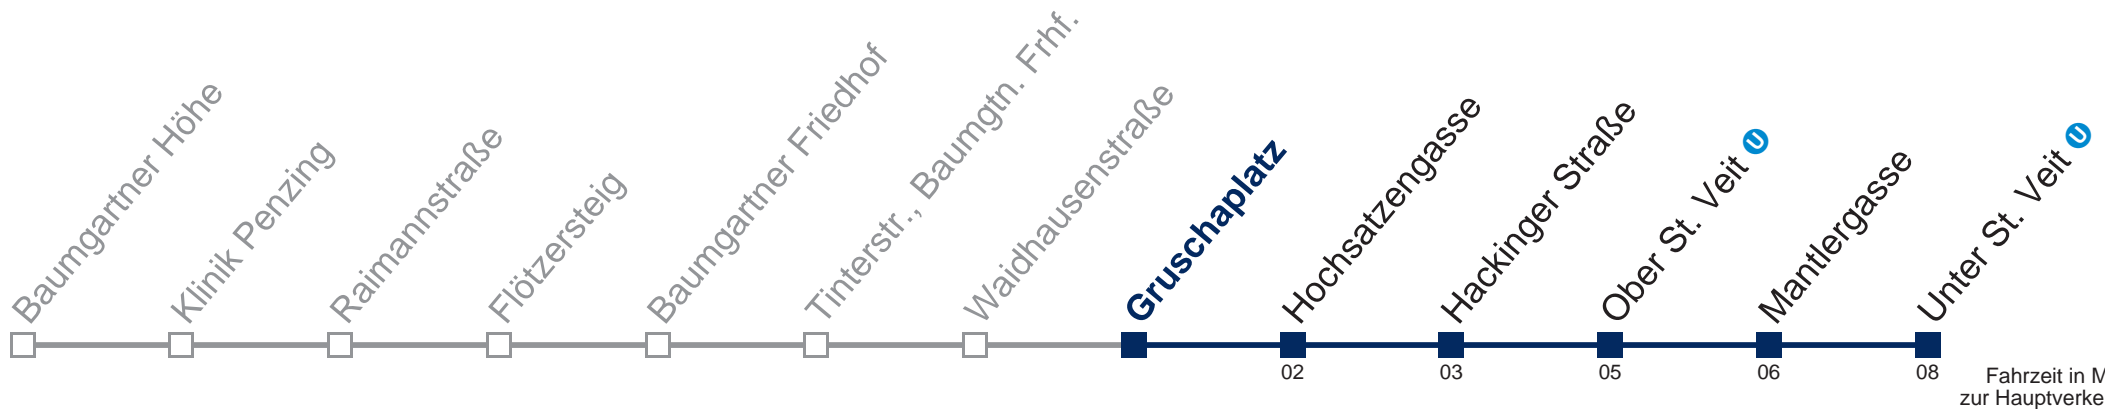

47A Unter St. Veit

Sonn- und Feiertag

5	20 35 49
6	07 27 47
7	07 27 45
8	00 15 30 45
9	00 16 31 46
10	01 16 31 46
11	01 11 21 31 41 51
12	01 11 21 31 39 46 54
13	01 09 16 24 31 39 46 54
14	01 09 16 24 31 39 46 54
15	01 09 16 24 31 39 46 54
16	01 09 16 24 31 39 46 56
17	06 16 26 36 46
18	01 16 31 46
19	01 15 30 45
20	00 15 30 47
21	02 17 32 47
22	17 47
23	17 47

Kaufen Sie Ihre Tickets bequem mit der WienMobil-App.
Buy your tickets easily via our WienMobil app.

Auskunft Servicetelefon 01/7909 100
Änderungen vorbehalten