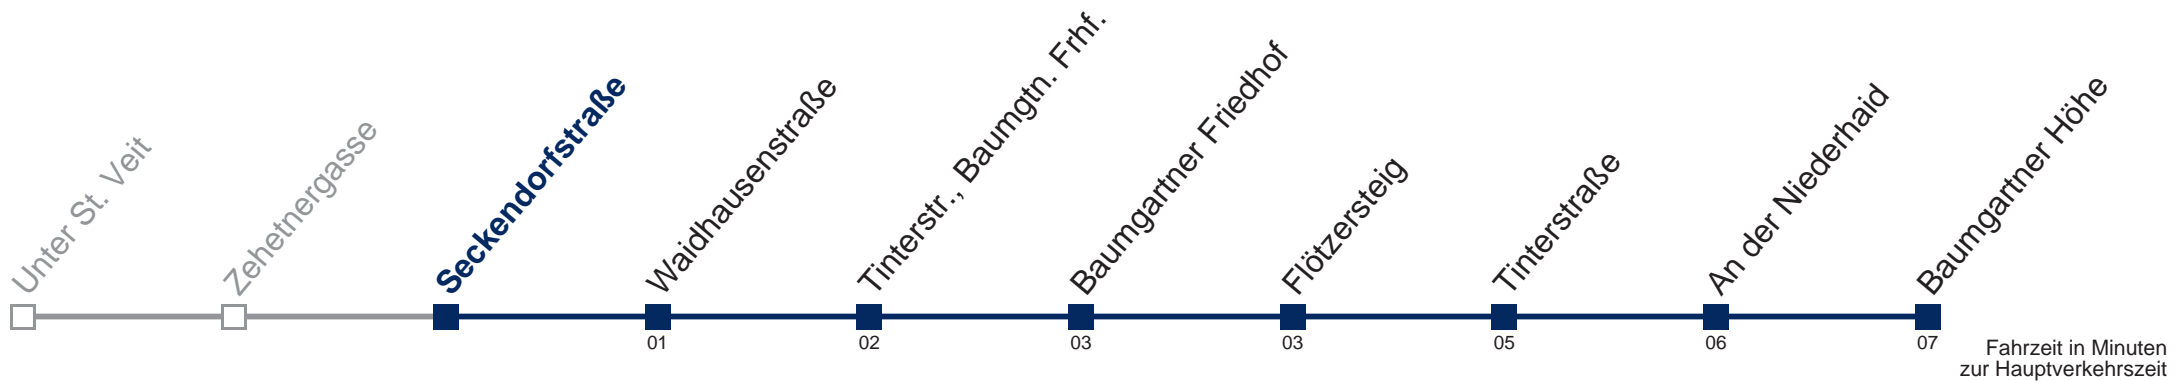

47A Baumgartner Höhe

Sonn- und Feiertag

5	37 55
6	15 35 55
7	15 33 48
8	03 18 33 48
9	03 18 33 48
10	03 18 33 48 58
11	08 18 28 38 48 58
12	08 18 26 33 41 48 56
13	03 11 18 26 33 41 48 56
14	03 11 18 26 33 41 48 56
15	03 11 18 26 33 41 48 56
16	03 11 18 26 33 43 53
17	03 13 23 33 48
18	03 18 33 48
19	03 18 33 48
20	03 18 33 50
21	05 20 35 50
22	05 35
23	05 35
0	05

Kaufen Sie Ihre Tickets bequem mit der WienMobil-App.
Buy your tickets easily via our WienMobil app.