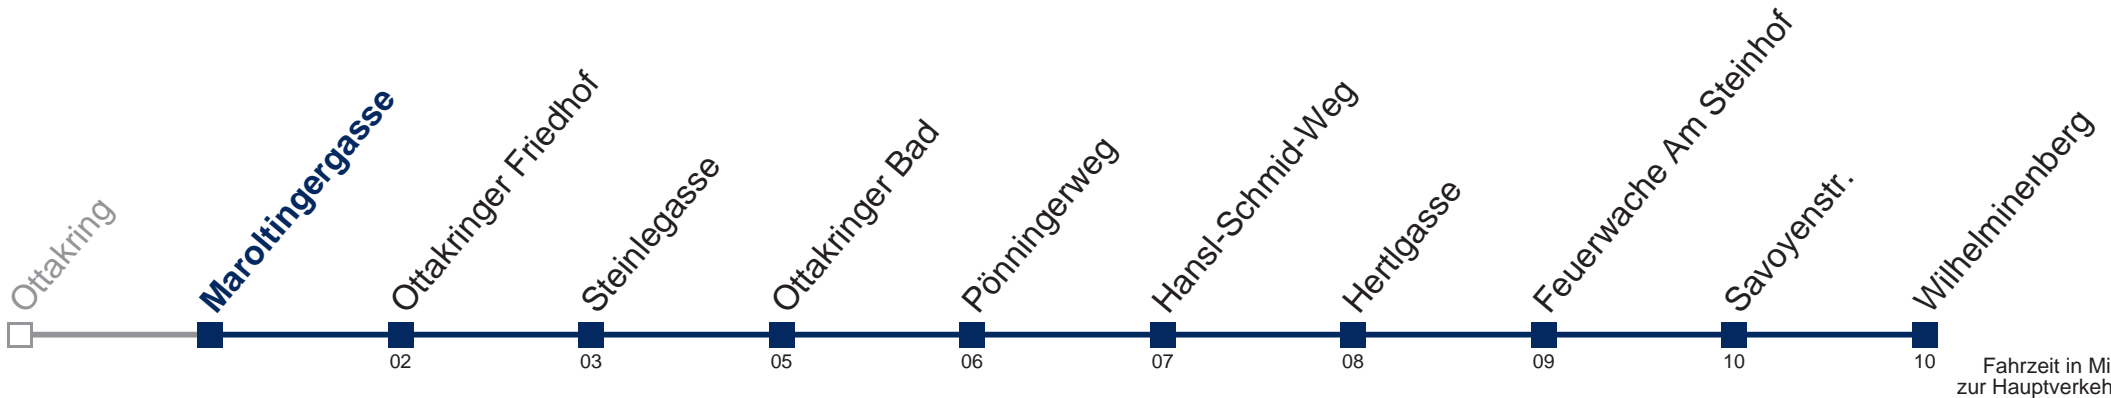

46B Wilhelminenberg

Fahrzeit in Minuten zur Hauptverkehrszeit

Sonn- und Feiertag

5	59
6	29 59
7	29 59
8	22 37 52
9	07 16 22 31 37 46 52
10	01 07 16 22 31 37 46 52
11	01 07 16 22 31 37 46 52
12	01 07 16 22 31 37 46 52
13	01 07 16 22 31 37 46 52
14	01 07 16 22 31 37 46 52
15	01 07 16 22 31 37 46 52
16	01 07 16 22 37 52
17	07 22 37 52
18	07 22 37 52
19	07 22 37 52
20	07 30
21	00 30
22	00 30

Ab Haltestelle Wilhelminenberg über die Haltestellen Predigtstuhl, Otto-Hötzl-Weg, Kempfengergasse, Paulinensteg, Kollburggasse, Sandleitengasse zurück nach Ottakring SU bis Ottakringer Bad

Kaufen Sie Ihre Tickets bequem mit der WienMobil-App.
Buy your tickets easily via our WienMobil app.

Auskunft Servicetelefon 01/7909 100
Änderungen vorbehalten