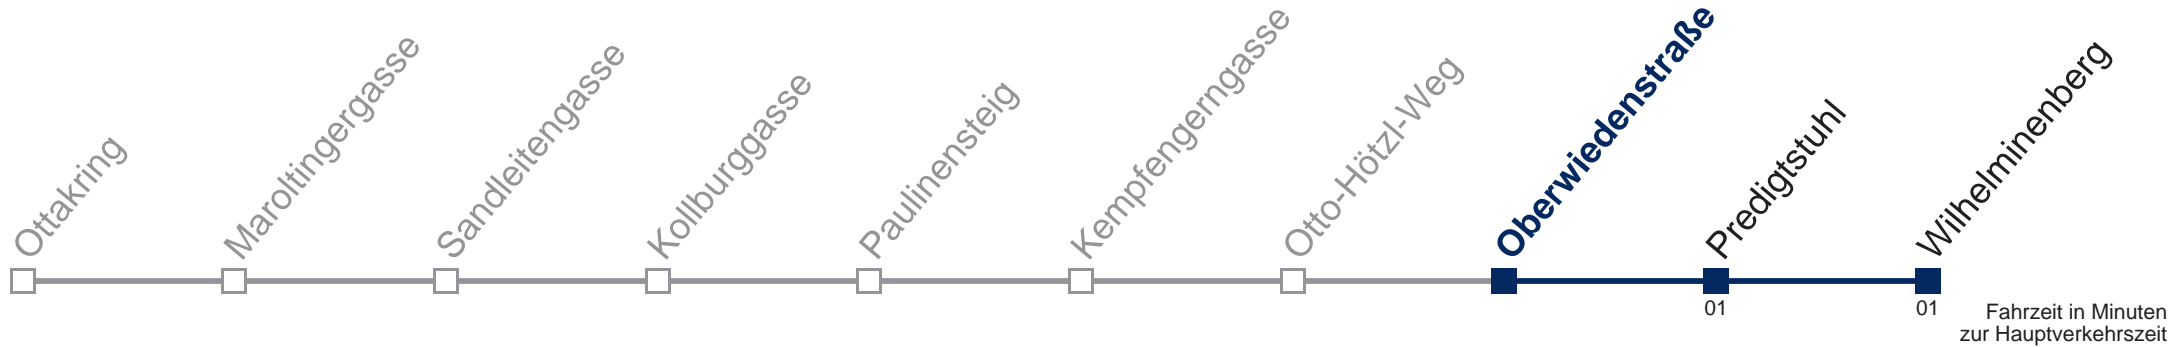

46A Wilhelminenberg

Sonn- und Feiertag

6	20 50
7	20 50
8	20 35 50
9	05 20 35 50
10	05 20 35 50
11	05 20 35 50
12	05 20 35 50
13	05 20 35 50
14	05 20 35 50
15	05 20 35 50
16	05 20 35 50
17	05 20 35 50
18	05 20 35 50
19	05 20 35 50
20	05 21 51
21	21 51
22	21 51
23	21 51
0	21
1	04

Ab Haltestelle Wilhelminenberg über die Haltestellen Savoyenstraße, Feuerwache am Steinhof, Hertlgasse, Hansl-Schmid-Weg, Pönningerweg, Ottakringer Bad, Steinlegasse, Ottakringer Friedhof zurück nach Ottakring SU

Kaufen Sie Ihre Tickets bequem mit der WienMobil-App.
Buy your tickets easily via our WienMobil app.

Auskunft Servicetelefon 01/7909 100
Änderungen vorbehalten