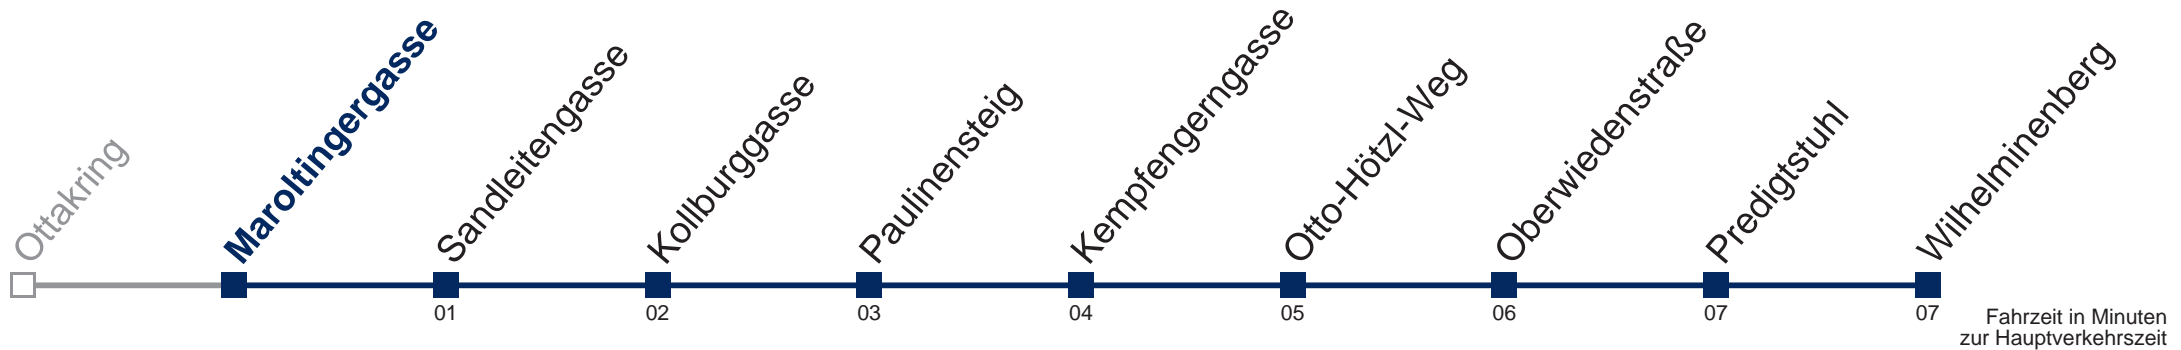

46A Wilhelminenberg

Sonn- und Feiertag

6	14 44
7	14 44
8	14 29 44 59
9	14 29 44 59
10	14 29 44 59
11	14 29 44 59
12	14 29 44 59
13	14 29 44 59
14	14 29 44 59
15	14 29 44 59
16	14 29 44 59
17	14 29 44 59
18	14 29 44 59
19	14 29 44 59
20	15 45
21	15 45
22	15 45
23	15 45
0	15 58

Ab Haltestelle Wilhelminenberg über die Haltestellen Savoyenstraße, Feuerwache am Steinhof, Hertlgasse, Hansl-Schmid-Weg, Pönningerweg, Ottakringer Bad, Steinlegasse, Ottakringer Friedhof zurück nach Ottakring SU

Kaufen Sie Ihre Tickets bequem mit der WienMobil-App.
Buy your tickets easily via our WienMobil app.

Auskunft Servicetelefon 01/7909 100
Änderungen vorbehalten