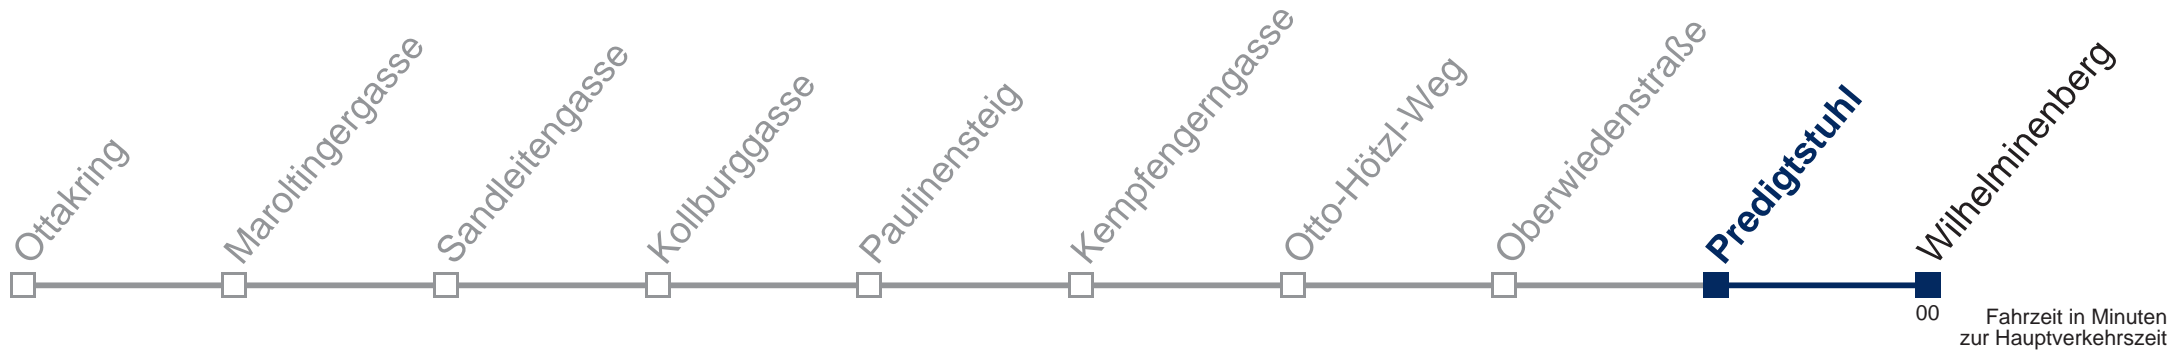

46A Wilhelminenberg

Sonn- und Feiertag

6	21 51
7	21 51
8	21 36 51
9	06 21 36 51
10	06 21 36 51
11	06 21 36 51
12	06 21 36 51
13	06 21 36 51
14	06 21 36 51
15	06 21 36 51
16	06 21 36 51
17	06 21 36 51
18	06 21 36 51
19	06 21 36 51
20	06 22 52
21	22 52
22	22 52
23	22 52
0	22
1	05

Ab Haltestelle Wilhelminenberg über die Haltestellen Savoyenstraße, Feuerwache am Steinhof, Hertlgasse, Hansl-Schmid-Weg, Pönningerweg, Ottakringer Bad, Steinlegasse, Ottakringer Friedhof zurück nach Ottakring SU

Kaufen Sie Ihre Tickets bequem mit der WienMobil-App.
Buy your tickets easily via our WienMobil app.

Auskunft Servicetelefon 01/7909 100
Änderungen vorbehalten