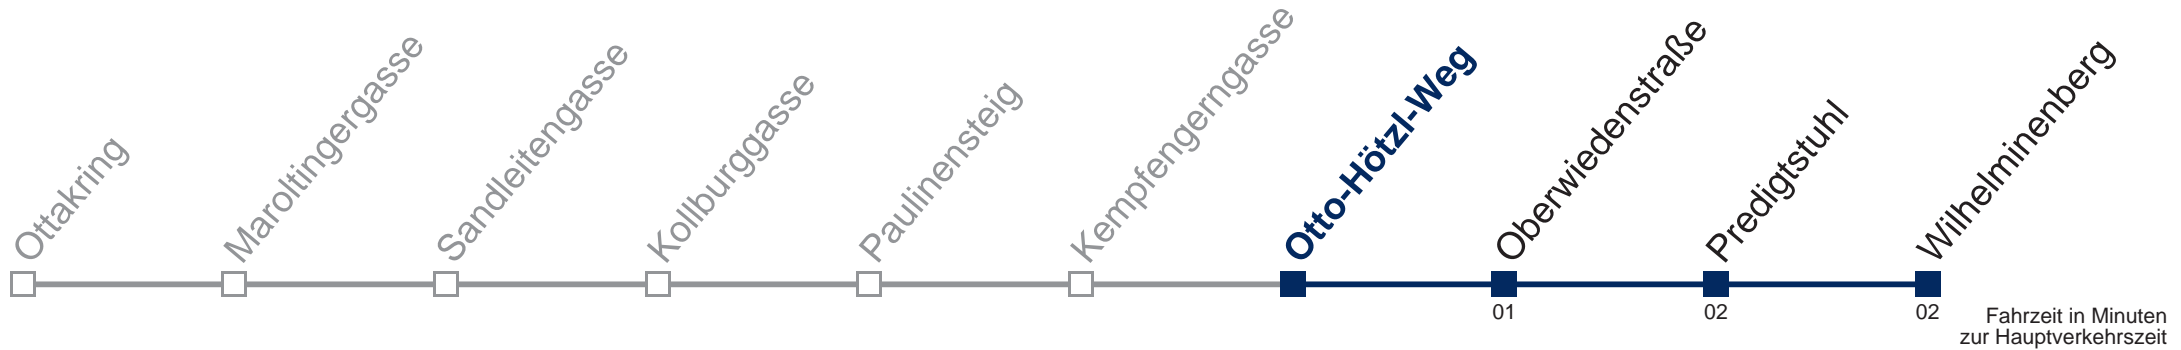

46A Wilhelminenberg

Sonn- und Feiertag

6	19 49
7	19 49
8	19 34 49
9	04 19 34 49
10	04 19 34 49
11	04 19 34 49
12	04 19 34 49
13	04 19 34 49
14	04 19 34 49
15	04 19 34 49
16	04 19 34 49
17	04 19 34 49
18	04 19 34 49
19	04 19 34 49
20	04 20 50
21	20 50
22	20 50
23	20 50
0	20
1	03

Ab Haltestelle Wilhelminenberg über die Haltestellen Savoyenstraße, Feuerwache am Steinhof, Hertlgasse, Hansl-Schmid-Weg, Pönningerweg, Ottakringer Bad, Steinlegasse, Ottakringer Friedhof zurück nach Ottakring SU

Kaufen Sie Ihre Tickets bequem mit der WienMobil-App.
Buy your tickets easily via our WienMobil app.

Auskunft Servicetelefon 01/7909 100
Änderungen vorbehalten