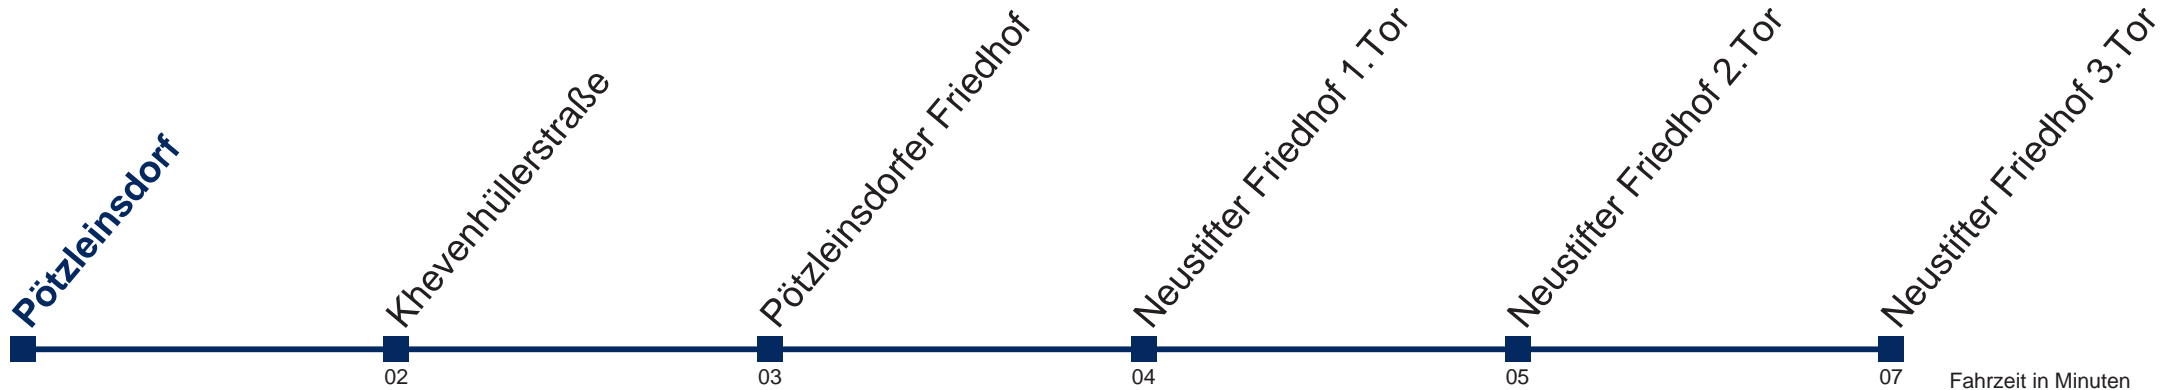

41 A Neustifter Friedhof 3.Tor

Fahrzeit in Minuten zur Hauptverkehrszeit

Sonn- und Feiertag

6	22 52
7	22 52
8	07 22 37 52
9	07 22 37 52
10	07 22 32 42 52
11	02 12 22 32 42 52
12	02 12 22 32 42 52
13	02 12 22 32 42 52
14	02 12 22 32 42 52
15	02 12 22 32 42 52
16	02 12 22 32 42 52
17	02 12 22 32 42 52
18	02 22 42
19	02 32
20	03