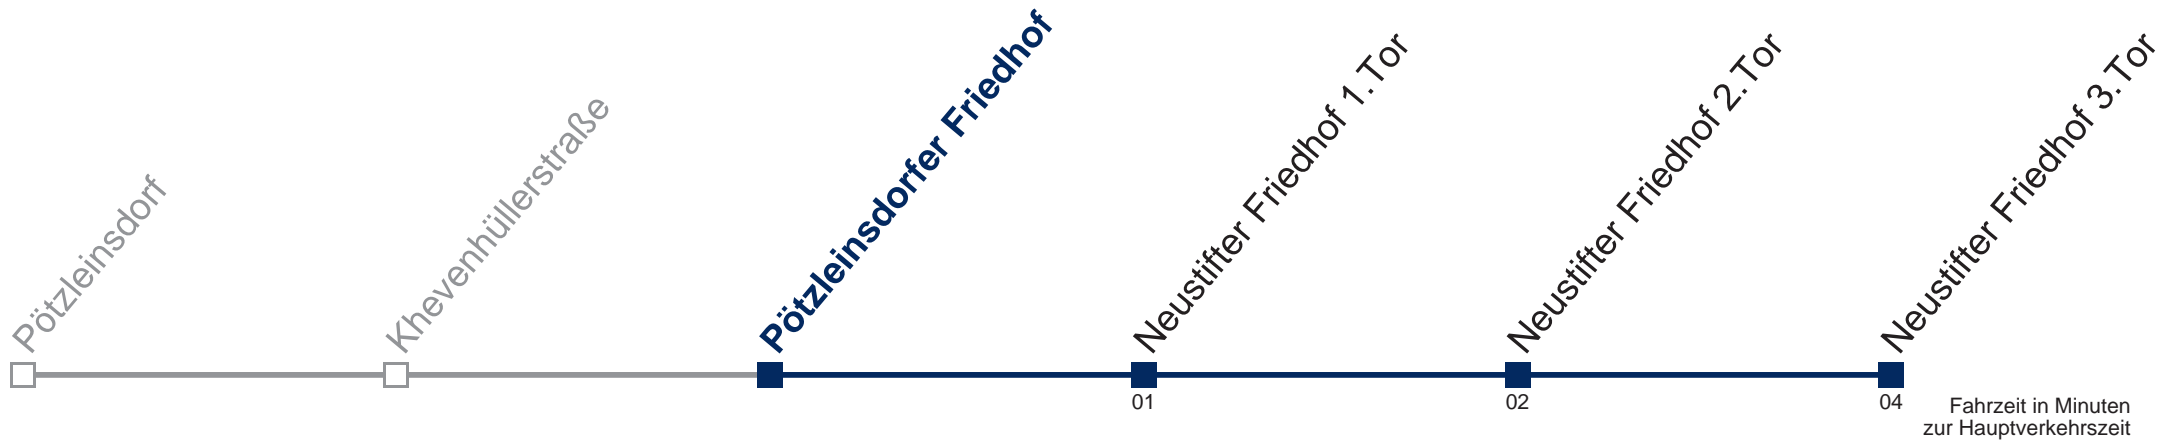

41 A Neustifter Friedhof 3.Tor

Sonn- und Feiertag

6	25 55
7	25 55
8	10 25 40 55
9	10 25 40 55
10	10 25 35 45 55
11	05 15 25 35 45 55
12	05 15 25 35 45 55
13	05 15 25 35 45 55
14	05 15 25 35 45 55
15	05 15 25 35 45 55
16	05 15 25 35 45 55
17	05 15 25 35 45 55
18	05 25 45
19	05 35
20	06

Kaufen Sie Ihre Tickets bequem mit der WienMobil-App.
Buy your tickets easily via our WienMobil app.

Auskunft Servicetelefon 01/7909 100
Änderungen vorbehalten