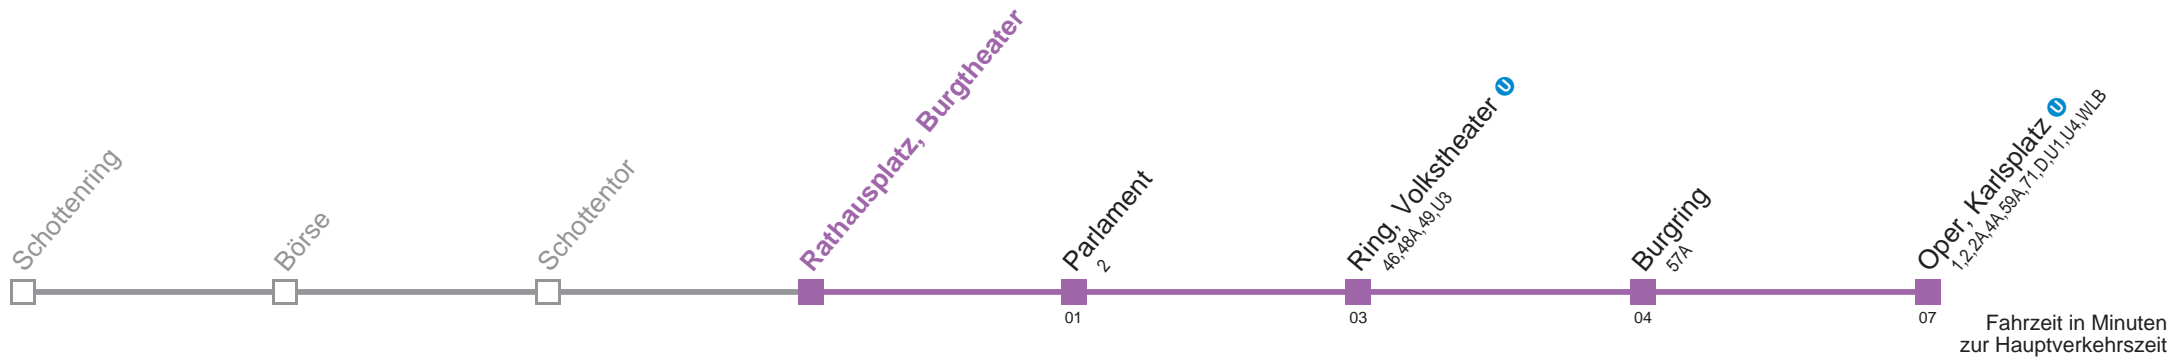

U2Z Oper, Karlsplatz

Montag-Freitag (Schule)

1	
2	
3	
4	
5	07 18 29 39 46 53
6	00 07 14 21 28 35 42 49 56
7	03 10 17 24 31 38 45 52 59
8	06 13 20 27 34 41 48 55
9	02 09 16 23 30 37 44 51 58
10	05 12 19 26 33 40 47 54
11	01 08 15 22 29 36 43 50 57
12	04 11 18 25 32 39 46 53
13	00 07 14 21 28 35 42 49 56
14	03 10 17 24 31 38 45 52 58
15	05 12 19 26 33 40 47 54
16	01 08 15 22 29 36 43 50 57
17	04 11 18 25 32 39 46 53
18	00 07 14 21 28 35 42 49 56
19	04 11 18 25 32 39 46 53
20	00 07 14 22 32 41 44 52
21	02 12 22 32 42 52
22	02 13 26 37 41 56
23	11 26 41 56
0	09 24 32 45

Montag-Freitag (Ferien)

1	
2	
3	
4	
5	07 18 29 39 46 52
6	00 08 15 23 30 38 45 53
7	00 08 15 23 30 38 45 53
8	00 08 15 23 30 38 45 53
9	00 08 15 23 30 38 45 53
10	00 08 15 23 30 38 45 53
11	00 08 15 23 30 38 45 53
12	00 08 15 23 30 38 45 53
13	00 08 15 23 30 38 45 53
14	00 08 15 23 30 38 45 53
15	00 07 15 22 30 37 45 52
16	00 07 15 22 30 37 45 52
17	00 07 15 22 30 37 45 52
18	00 07 15 22 30 37 45 52
19	00 08 15 23 30 38 45 53
20	00 08 15 23 32 41 44 52
21	02 12 22 32 42 52
22	02 13 26 37 41 56
23	11 26 41 56
0	09 24 32 45

Samstag

1	02 17 32 47
2	02 17 32 47
3	02 17 32 47
4	02 17 32 50
5	08 28 48
6	05 15 25 35 45 55
7	05 13 22 32 42 52
8	02 12 22 32 42 52
9	02 12 22 32 42 52
10	02 12 22 32 42 52
11	02 12 22 32 42 52
12	02 12 22 32 42 52
13	02 12 22 32 42 52
14	02 12 22 32 42 52
15	02 12 22 32 42 52
16	02 12 22 32 42 52
17	02 12 22 32 42 52
18	02 12 22 32 42 52
19	02 12 22 32 42 52
20	02 12 22 32 42 52
21	02 12 22 32 42 52
22	02 13 26 37 41 56
23	11 26 41 56
0	09 24 32 45

Sonn- und Feiertag

1	02 17 32 47
2	02 17 32 47
3	02 17 32 47
4	02 17 32 50
5	08 28 48
6	08 28 48
7	08 26 41 56
8	11 26 41 56
9	11 26 41 52
10	02 12 22 32 42 52
11	02 12 22 32 42 52
12	02 12 22 32 42 52
13	02 12 22 32 42 52
14	02 12 22 32 42 52
15	02 12 22 32 42 52
16	02 12 22 32 42 52
17	02 12 22 32 42 52
18	02 12 22 32 42 52
19	02 12 22 32 42 52
20	02 12 22 32 42 52
21	02 12 22 32 42 52
22	02 13 26 37 41 56
23	11 26 41 56
0	09 24 32 45

bis Oper, Karlsplatz und weiter bis Laxenburger Str./Gudrunstr.

Kaufen Sie Ihre Tickets bequem mit der WienMobil-App.
Buy your tickets easily via our WienMobil app.

Auskunft Servicetelefon 01/7909 100
Änderungen vorbehalten