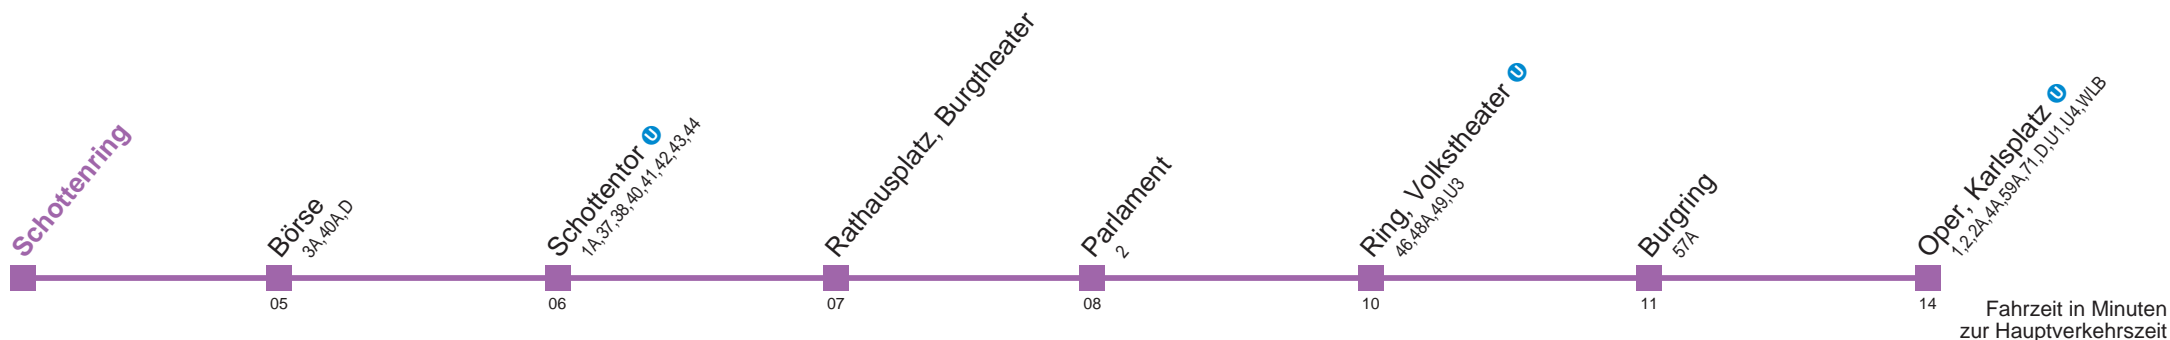

# U2Z Oper, Karlsplatz

Fahrzeit in Minuten zur Hauptverkehrszeit