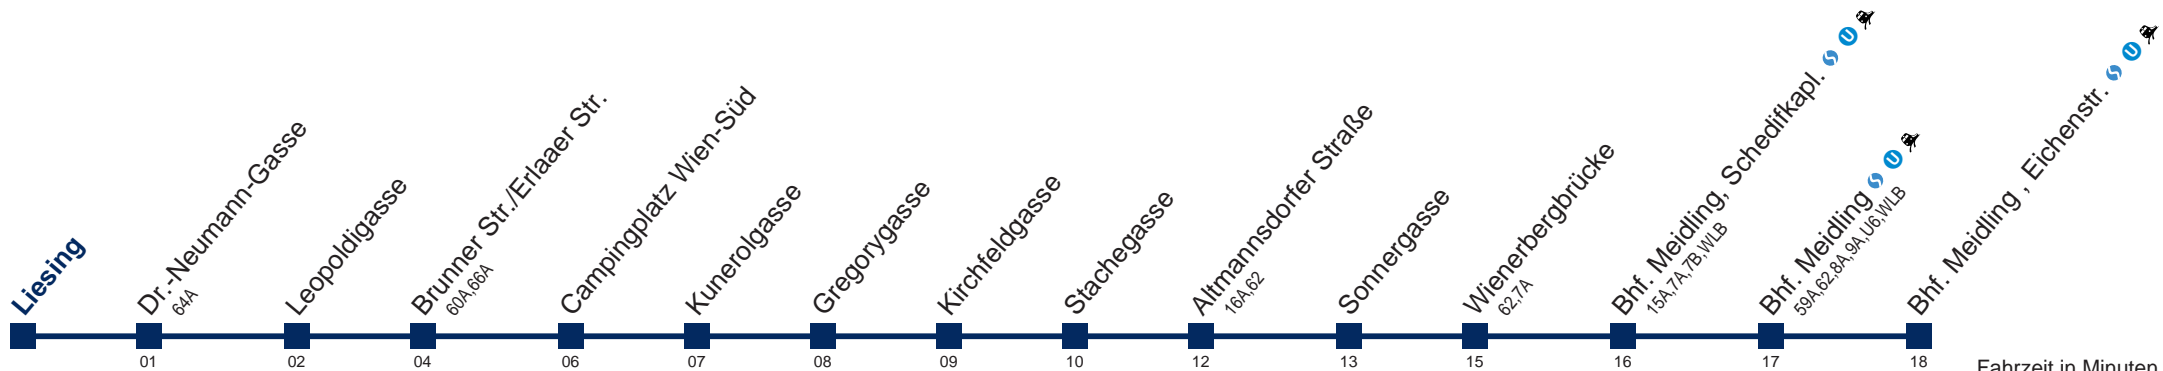

# 62A Bhf. Meidling , Eichenstr.

Fahrzeit in Minuten zur Hauptverkehrszeit