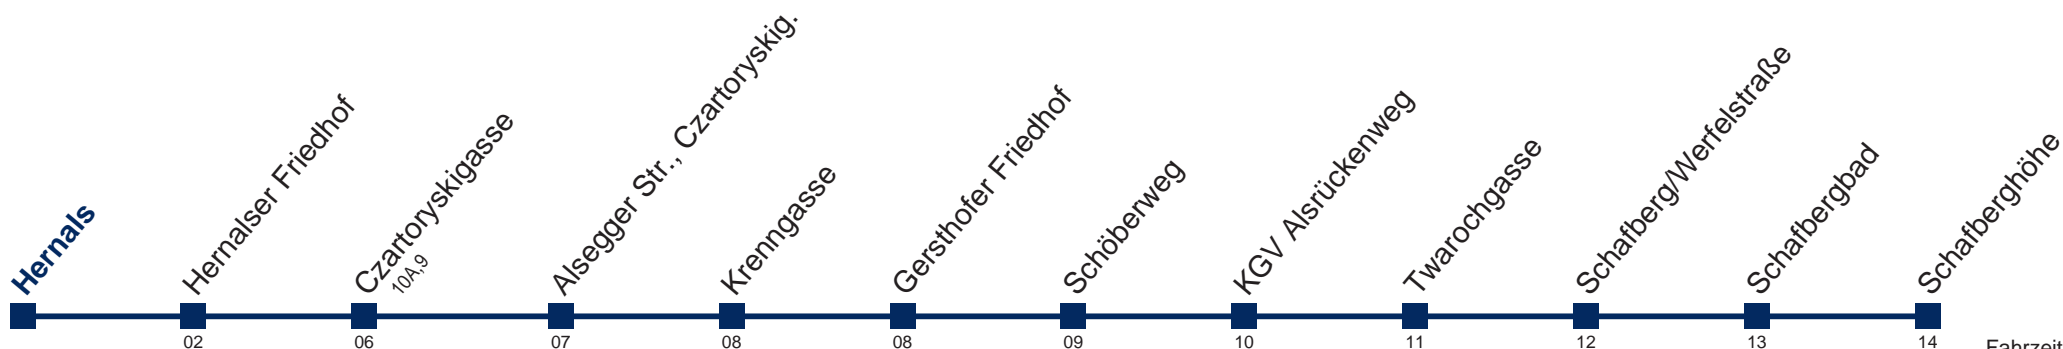

42A Schafberghöhe

Fahrzeit in Minuten zur Hauptverkehrszeit

Montag bis Freitag

5	43
6	08 28 48
7	04 19 34 49
8	08 28 48
9	08 28 48
10	08 28 48
11	08 28 48
12	08 28 48
13	08 28 48
14	08 28 48
15	08 28 48
16	08 28 48
17	08 28 48
18	08 28 48
19	08 28 48
20	08 28 48
21	08 28 48
22	18 48
23	18
0	04