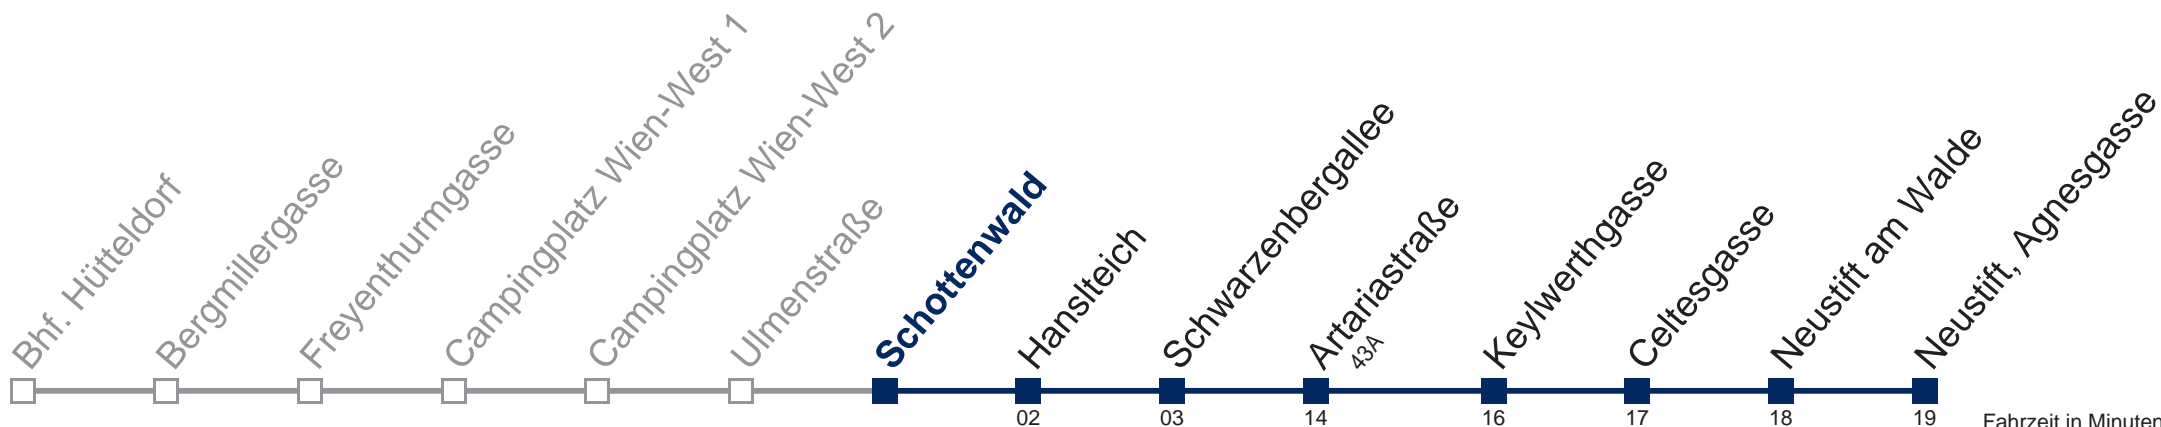

Samstag

9 56
10 56
11 56
12 56
13 56
14 56
15 56
16 56
17 56
18 56
19 55
20 55

Sonn- und Feiertag

9 55
10 55
11 56
12 56
13 56
14 56
15
16 33
17 33
18 33
19 35
20 35

Kaufen Sie Ihre Tickets bequem mit der WienMobil-App.
Buy your tickets easily via our WienMobil app.

43B Neustift, Agnesgasse

Fahrzeit in Minuten zur Hauptverkehrszeit

Montag bis Freitag

9
10 58
11 58
12 58
13 58
14 58
15 58
16 59
17 59
18 59
19 58
20

Samstag

9 58
10 58
11 58
12 58
13 58
14 58
15 58
16 58
17 58
18 58
19 57
20 57