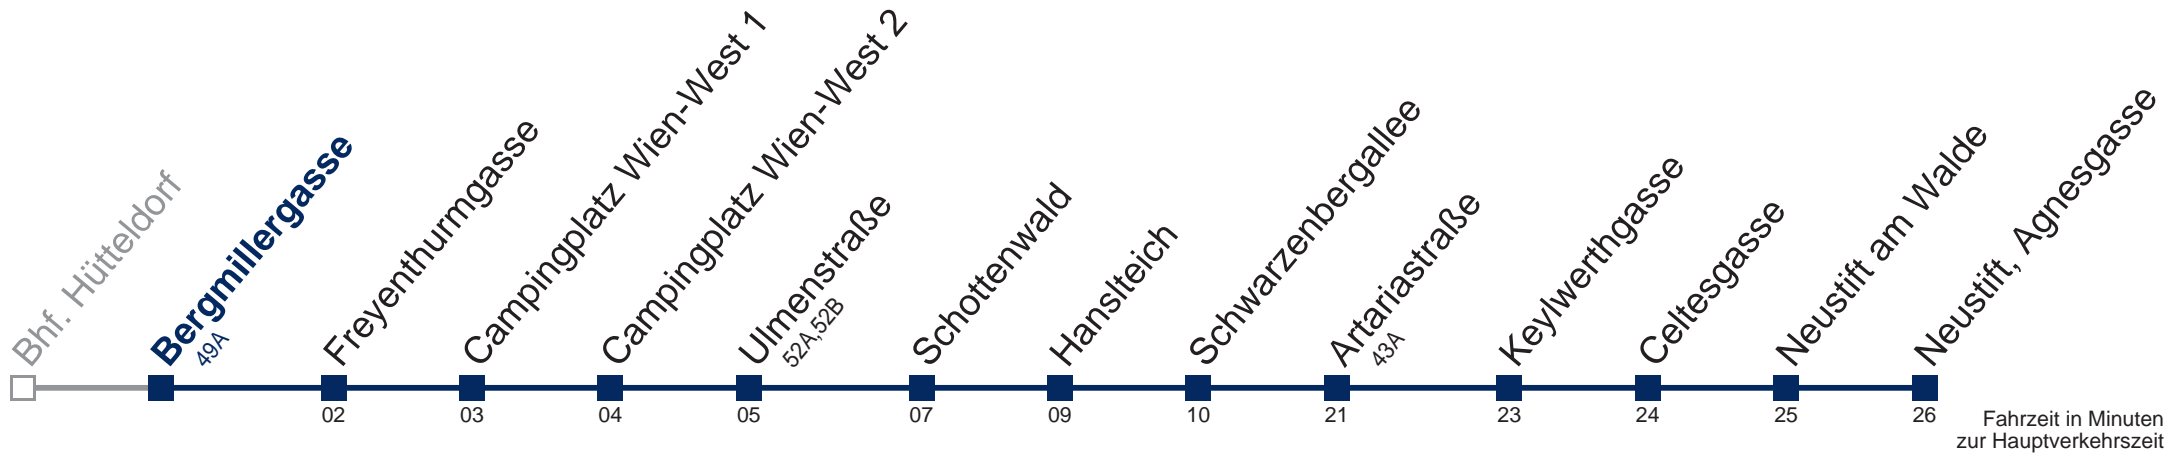

43B Neustift, Agnesgasse

Montag bis Freitag

9
10 50
11 50
12 50
13 50
14 50
15 50
16 50
17 50
18 50
19 50
20

Samstag

9 50
10 50
11 50
12 50
13 50
14 50
15 50
16 50
17 50
18 50
19 50
20 50

Sonn- und Feiertag

9 50
10 50
11 50
12 50
13 50
14 50
15
16 27
17 27
18 27
19 29
20 29

Kaufen Sie Ihre Tickets bequem mit der WienMobil-App.
Buy your tickets easily via our WienMobil app.