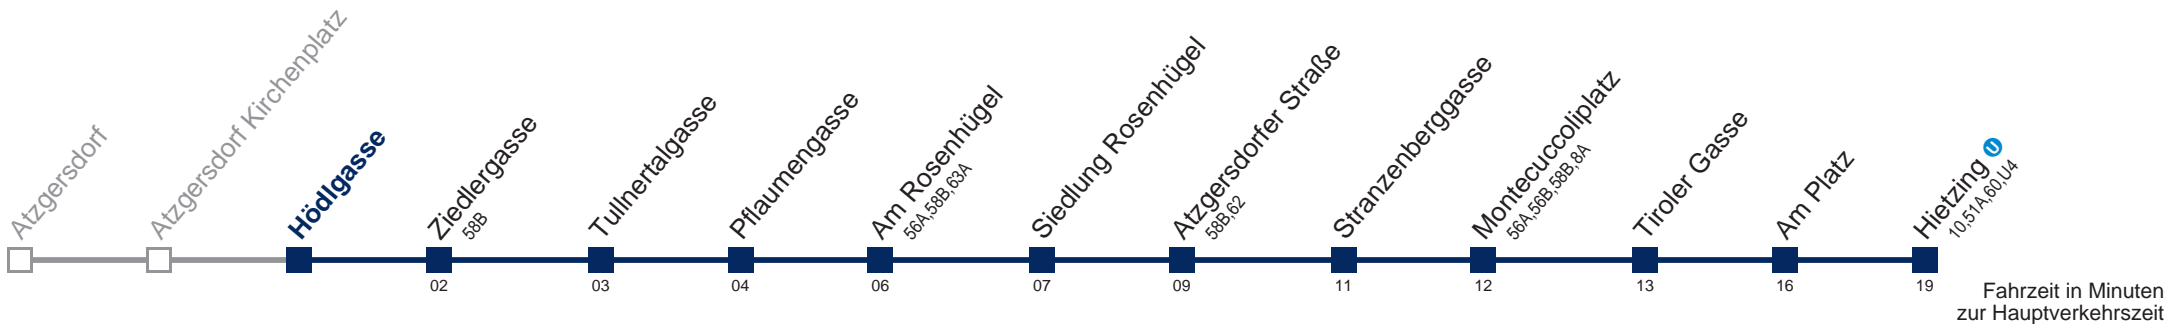

58A Hietzing

Fahrzeit in Minuten zur Hauptverkehrszeit

Montag-Freitag (Schule)

4	46
5	16 43
6	02 15 30 45 52
7	00 08 16 24 32 41 50 59
8	08 17 26 35 44 55
9	07 22 37 52
10	07 22 37 52
11	07 22 37 52
12	07 22 35 45 55
13	05 15 25 35 45 55
14	05 15 25 35 44 54
15	04 14 24 34 44 54
16	04 14 24 34 44 54
17	04 14 24 34 44 54
18	06 21 36 51
19	09 29 50
20	10 29 59
21	29 59
22	29 59
23	29
0	20

Montag-Freitag (Ferien)

4	46
5	16 43
6	02 15 30 45 54
7	04 14 24 34 44 54
8	04 14 24 34 44 55
9	07 22 37 52
10	07 22 37 52
11	07 22 37 52
12	07 22 37 52
13	07 22 37 52
14	07 22 37 51
15	06 18 30 42 54
16	06 18 30 42 54
17	06 18 30 42 54
18	06 21 36 51
19	09 29 50
20	10 29 59
21	29 59
22	29 59
23	29
0	20

Samstag

4	
5	11 51
6	29 59
7	24 50
8	10 30 50
9	10 30 50
10	10 30 50
11	10 30 50
12	10 30 50
13	10 30 50
14	10 30 50
15	10 30 50
16	10 30 50
17	10 30 50
18	10 30 50
19	10 30 50
20	10 29 59
21	29 59
22	29 59
23	29
0	20

Sonn- und Feiertags

4	
5	11 51
6	29 59
7	29 59
8	29 59
9	24 50
10	10 30 50
11	10 30 50
12	10 30 50
13	10 30 50
14	10 30 50
15	10 30 50
16	10 30 50
17	10 30 50
18	10 30 50
19	10 30 50
20	10 29 59
21	29 59
22	29 59
23	29
0	20

Am 24. und 31.12. Verkehr wie samstags

Kaufen Sie Ihre Tickets bequem mit der WienMobil-App.
Buy your tickets easily via our WienMobil app.

Auskunft Servicetelefon 01/7909 100
Änderungen vorbehalten