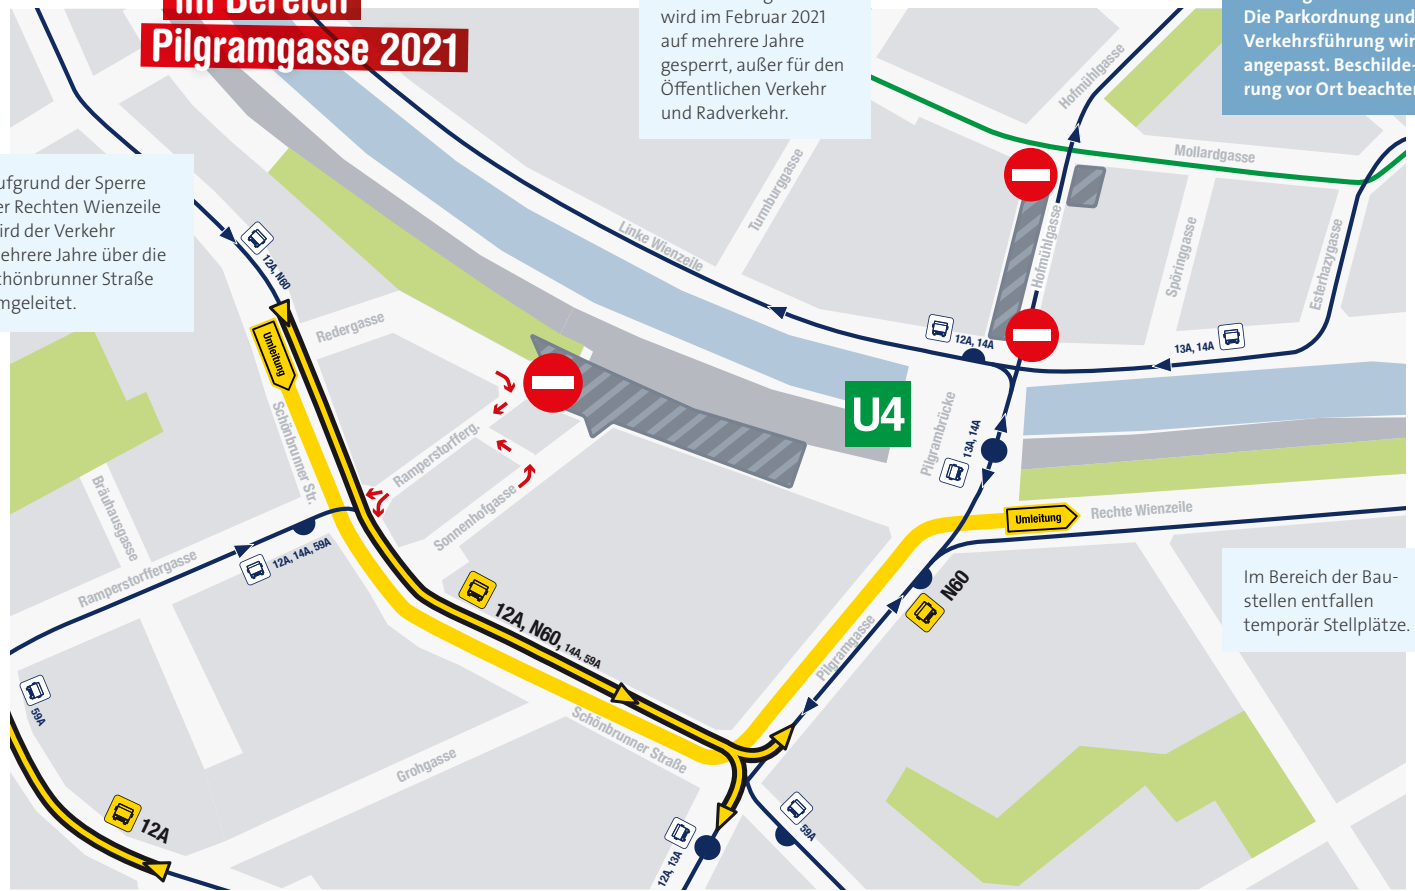

Verkehrsumleitung im Bereich Pilgramgasse 2021

Die Hofmühlgasse wird im Februar 2021 auf mehrere Jahre gesperrt, außer für den Öffentlichen Verkehr und Radverkehr.

Achtung:
Die Parkordnung und Verkehrsführung wird angepasst. Beschilderung vor Ort beachten!

Aufgrund der Sperre der Rechten Wienzeile wird der Verkehr mehrere Jahre über die Schönbrunner Straße umgeleitet.

Im Bereich der Bau-
stellen entfallen
temporär Stellplätze.

Baustellenbereich
 Umleitungsstrecke Bus
 Umleitungsstrecke Rad
 Umleitung
 Umleitungsstrecke PKW
 Fahrtrichtung