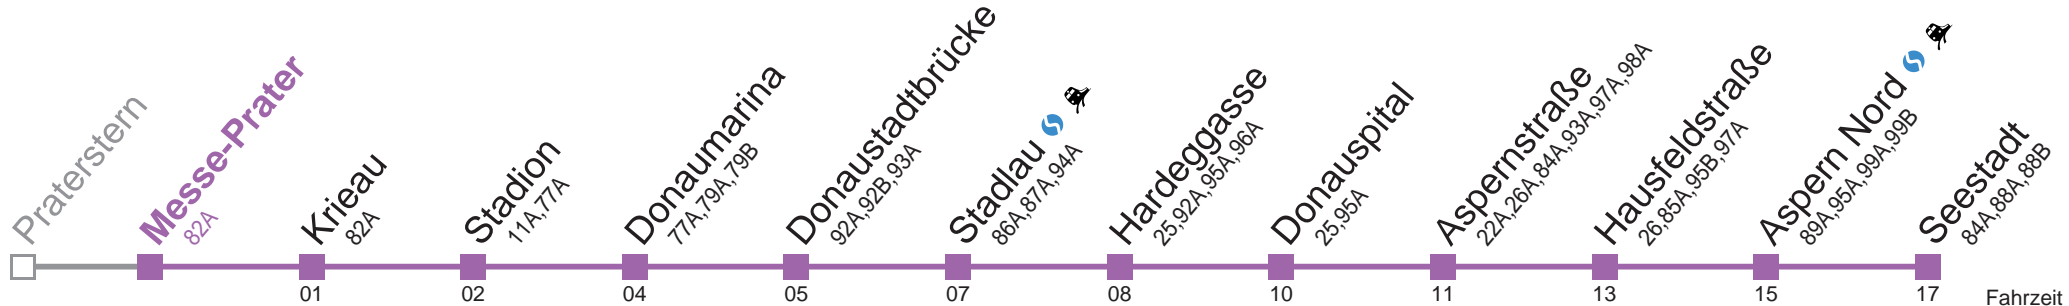

Sonn- und Feiertag

5	-	-	-	-	-	-	-	-	-	-	-	-
6	-	-	-	-	-	-	-	-	-	-	-	-
7	01	15	26	33	41	48	56	-	-	-	-	-
8	03	11	18	26	33	41	48	56	-	-	-	-
9	03	11	18	26	33	41	48	56	-	-	-	-
10	00	06	10	16	20	26	30	36	40	46	50	56
11	00	06	10	16	20	26	30	36	40	46	50	56
12	00	06	10	16	20	26	30	36	40	46	50	56
13	00	06	10	16	20	26	30	36	40	46	50	56
14	00	06	10	16	20	26	30	36	40	46	50	56
15	00	06	10	16	20	26	30	36	40	46	50	56
16	00	06	10	16	20	26	30	36	40	46	50	56
17	00	06	10	16	20	26	30	36	40	46	50	56
18	00	06	10	16	20	26	30	36	40	46	50	56
19	00	06	10	16	20	26	30	36	40	46	50	56
20	00	06	10	16	20	26	30	36	40	46	50	56
21	00	06	10	18	26	33	41	48	56	-	-	-
22	03	11	18	26	33	41	48	56	-	-	-	-
23	03	11	18	26	33	41	48	56	-	-	-	-
0	03	12	22	31	42	-	-	-	-	-	-	-

□ bis Aspernstraße

Kaufen Sie Ihre Tickets bequem mit der WienMobil-App.
Buy your tickets easily via our WienMobil app.

U2 Seestadt

Fahrzeit in Minuten zur Hauptverkehrszeit

Freitag

5	12	-	-	-	Intervall 4' - 6'	-	-	-	-	-	-	
6	-	-	-	-	-	-	-	-	-	-	-	
7	-	-	-	-	-	-	-	-	-	-	-	
8	-	-	-	-	-	-	-	43	48	53	58	
9	03	08	13	18	23	28	33	38	43	48	53	58
10	03	08	13	18	23	28	33	38	43	48	53	58
11	03	08	13	18	23	28	33	38	43	48	53	58
12	03	08	13	18	23	28	33	38	43	48	53	58
13	03	-	-	-	Intervall 4'	-	-	-	-	-	-	-
14	-	-	-	-	-	-	-	-	-	-	-	-
15	-	-	-	-	-	-	-	-	-	-	-	-
16	-	-	-	-	-	-	-	-	-	-	-	-
17	-	-	-	-	-	-	-	-	-	-	-	-
18	-	-	-	-	-	-	-	-	-	-	-	59
19	03	08	13	18	23	28	33	38	43	48	53	58
20	03	08	13	18	23	28	33	38	43	48	53	58
21	03	08	13	20	28	35	43	50	58	-	-	-
22	05	13	20	28	35	43	50	58	-	-	-	-
23	05	13	20	28	35	43	50	58	-	-	-	-
0	05	14	24	34	44	-	-	-	-	-	-	-