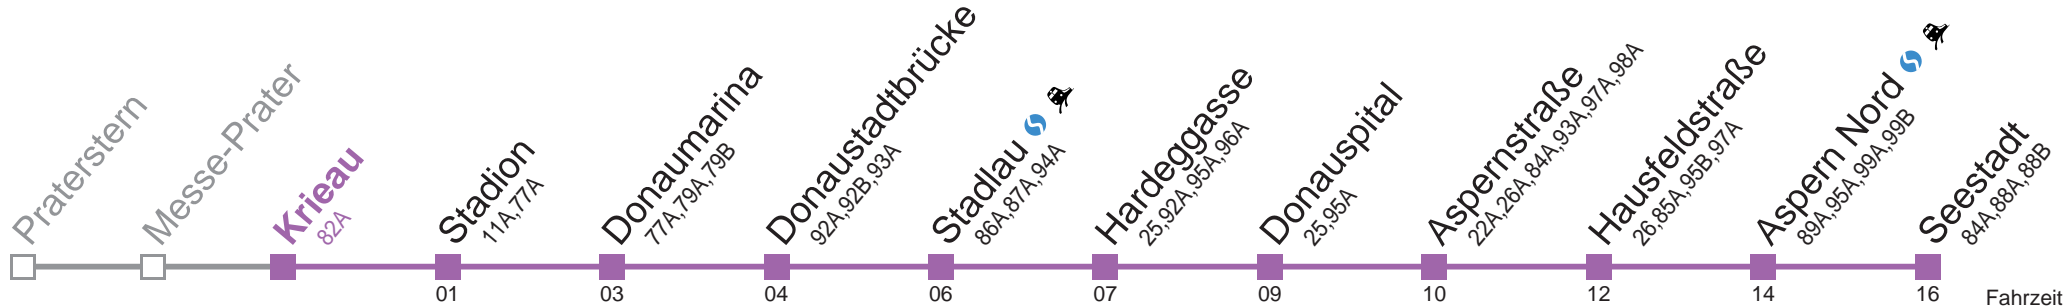

Sonn- und Feiertag

5	-	-	-	-	-	-	-	-	-	-	-	-
6	-	-	-	-	-	-	-	-	-	-	-	-
7	04	17	28	35	43	50	58	-	-	-	-	-
8	05	13	20	28	35	43	50	58	-	-	-	-
9	05	13	20	28	35	43	50	58	-	-	-	-
10	03	08	13	18	23	28	33	38	43	48	53	58
11	03	08	13	18	23	28	33	38	43	48	53	58
12	03	08	13	18	23	28	33	38	43	48	53	58
13	03	08	13	18	23	28	33	38	43	48	53	58
14	03	08	13	18	23	28	33	38	43	48	53	58
15	03	08	13	18	23	28	33	38	43	48	53	58
16	03	08	13	18	23	28	33	38	43	48	53	58
17	03	08	13	18	23	28	33	38	43	48	53	58
18	03	08	13	18	23	28	33	38	43	48	53	58
19	03	08	13	18	23	28	33	38	43	48	53	58
20	03	08	13	18	23	28	33	38	43	48	53	58
21	03	08	13	20	28	35	43	50	58	-	-	-
22	05	13	20	28	35	43	50	58	-	-	-	-
23	05	13	20	28	35	43	50	58	-	-	-	-
0	05	14	24	34	44	-	-	-	-	-	-	-

□ bis Aspernstraße

Kaufen Sie Ihre Tickets bequem mit der WienMobil-App.
Buy your tickets easily via our WienMobil app.

U2 Seestadt

Fahrzeit in Minuten zur Hauptverkehrszeit

Freitag

5	13	-	-	-	Intervall 4' - 6'	-	-	-	-	-	-	-	-
6	-	-	-	-	-	-	-	-	-	-	-	-	-
7	-	-	-	-	-	-	-	-	-	-	-	-	-
8	-	-	-	-	-	-	-	-	44	49	54	59	-
9	04	09	14	19	24	29	34	39	44	49	54	59	-
10	04	09	14	19	24	29	34	39	44	49	54	59	-
11	04	09	14	19	24	29	34	39	44	49	54	59	-
12	04	09	14	19	24	29	34	39	44	49	54	59	-
13	04	-	-	-	-	Intervall 4'	-	-	-	-	-	-	-
14	-	-	-	-	-	-	-	-	-	-	-	-	-
15	-	-	-	-	-	-	-	-	-	-	-	-	-
16	-	-	-	-	-	-	-	-	-	-	-	-	-
17	-	-	-	-	-	-	-	-	-	-	-	-	-
18	-	-	-	-	-	-	-	-	-	-	-	-	56
19	00	04	09	14	19	24	29	34	39	44	49	54	59
20	04	09	14	19	24	29	34	39	44	49	54	59	-
21	04	09	14	21	29	36	44	51	59	-	-	-	-
22	06	14	21	29	36	44	51	59	-	-	-	-	-
23	06	14	21	29	36	44	51	59	-	-	-	-	-
0	06	15	25	35	45	-	-	-	-	-	-	-	-