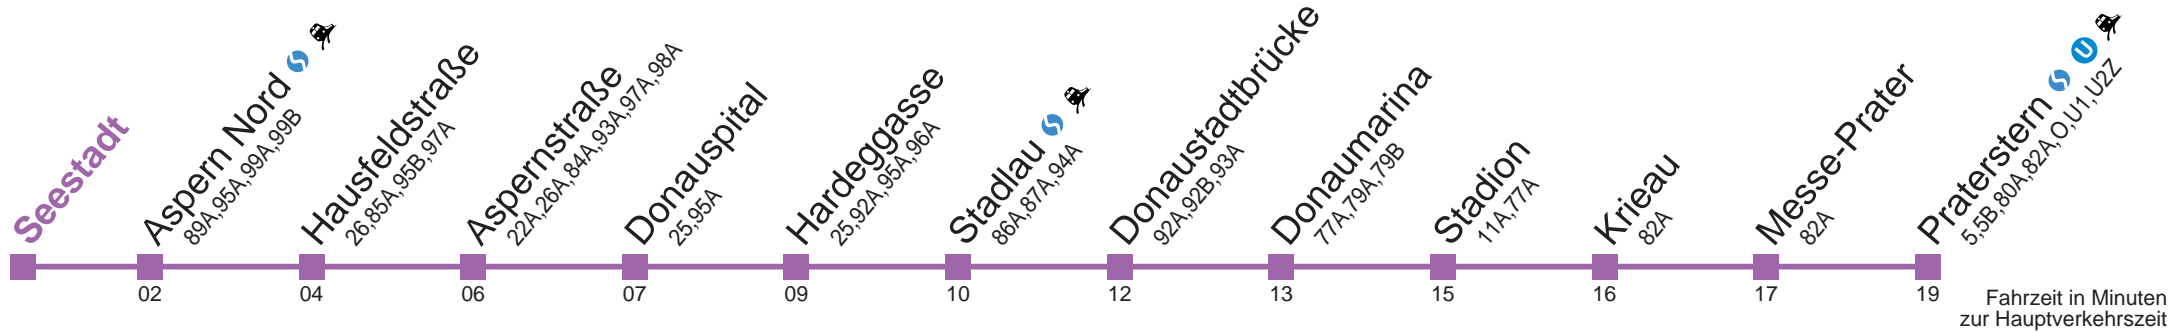

U2 Praterstern

Freitag

5	01	-	-	Intervall 4' - 5'	-	-	-
6	-	-	-	-	-	-	-
7	-	-	-	-	-	-	-
8	-	-	-	-	-	-	56
9	01	11	21	31	41	51	
10	01	11	21	31	41	51	
11	01	11	21	31	41	51	
12	01	11	21	31	41	50	- - - -
13	-	-	-	Intervall 4' - 5'	-	-	-
14	-	-	-	-	-	-	-
15	-	-	-	-	-	-	-
16	-	-	-	-	-	-	-
17	-	-	-	-	-	-	-
18	-	-	-	-	-	-	-
19	-	-	-	-	-	-	51
20	01	11	21	31	41	55	
21	10	25	40	55			
22	10	25	40	55			
23	10	25	40	57			
0	10						