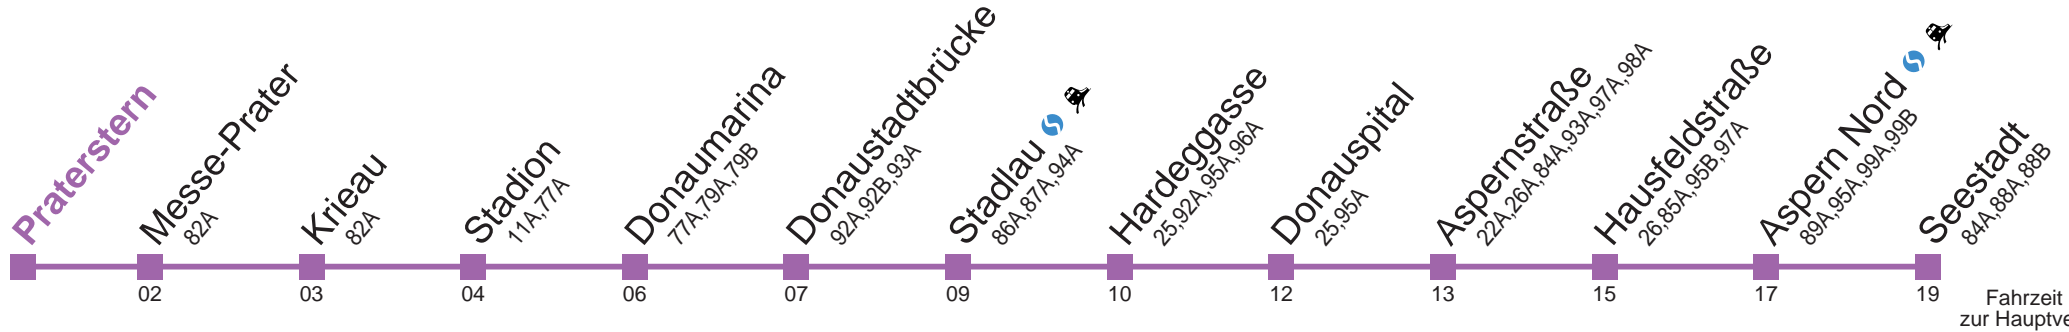

Samstag

5	14	24	34	44	54	-	-		
6	01	08	16	23	31	38	46	53	58
7	04	-	-	Intervall 5'	-	-	-	-	
8	-	-	-	-	-	-	-	-	
9	-	-	-	-	-	-	-	-	
10	-	-	-	-	-	-	-	-	
11	-	-	-	-	-	-	-	-	
12	-	-	-	-	-	-	-	-	
13	-	-	-	-	-	-	-	-	
14	-	-	-	-	-	-	-	-	
15	-	-	-	-	-	-	-	-	
16	-	-	-	-	-	-	-	-	
17	-	-	-	-	-	-	-	-	
18	-	-	-	-	-	-	-	-	
19	-	-	-	-	-	-	-	-	
20	-	-	-	-	-	-	-	59	
21	08	16	23	31	38	46	53	-	
22	01	08	16	23	31	38	46	53	
23	01	08	16	23	31	38	46	53	
0	01	10	16	23	-	-	-	-	

Kaufen Sie Ihre Tickets bequem mit der WienMobil-App.
Buy your tickets easily via our WienMobil app.

U2 Seestadt

Fahrzeit in Minuten zur Hauptverkehrszeit

Freitag

5	10	-	-	-	Intervall 3' - 6'	-	-	-	-	-	-	-
6	-	-	-	-	-	-	-	-	-	-	-	-
7	-	-	-	-	-	-	-	-	-	-	-	-
8	-	-	-	-	-	-	-	-	-	45	51	55
9	01	05	11	15	21	25	31	35	41	45	51	55
10	01	05	11	15	21	25	31	35	41	45	51	55
11	01	05	11	15	21	25	31	35	41	45	51	55
12	01	05	11	15	21	25	31	35	41	45	51	55
13	01	-	-	-	Intervall 3' - 5'	-	-	-	-	-	-	-
14	-	-	-	-	-	-	-	-	-	-	-	-
15	-	-	-	-	-	-	-	-	-	-	-	-
16	-	-	-	-	-	-	-	-	-	-	-	-
17	-	-	-	-	-	-	-	-	-	-	-	-
18	-	-	-	-	-	-	-	-	-	-	-	56
19	01	05	11	15	21	25	31	35	41	45	51	55
20	01	05	11	15	21	25	31	35	41	45	51	55
21	01	05	11	18	26	33	41	48	56	-	-	-
22	03	11	18	26	33	41	48	56	-	-	-	-
23	03	11	18	26	33	41	48	56	-	-	-	-
0	03	12	22	31	42	-	-	-	-	-	-	-