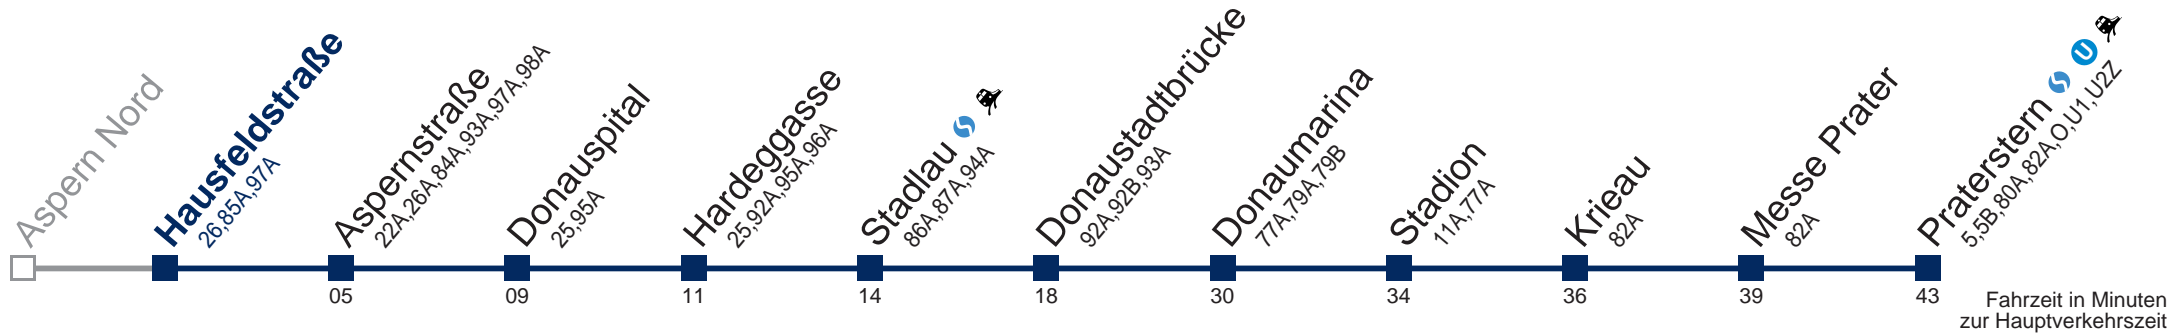

U2E Praterstern

Sonn- und Feiertag

4	32 42 52
5	02 12 22 32 42 52
6	02 12 22 32 42 52

bis Stadion

Kaufen Sie Ihre Tickets bequem mit der WienMobil-App.
Buy your tickets easily via our WienMobil app.

U2E Praterstern