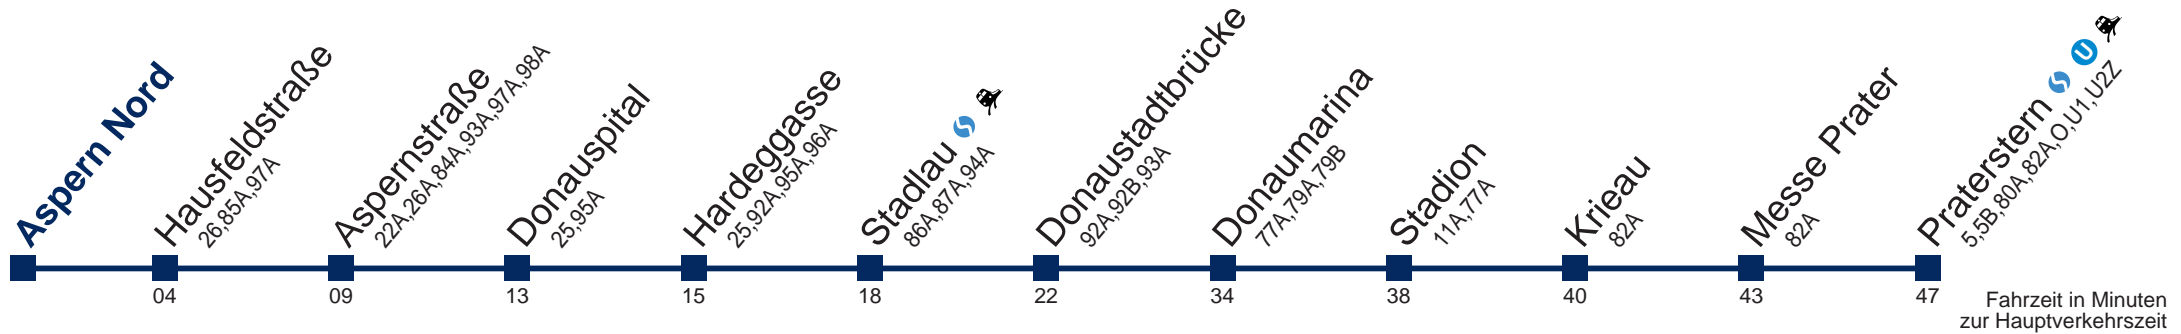

U2E Praterstern

Sonn- und Feiertag

4	32 42 52
5	02 12 22 32 42 52
6	02 12 22 32 42 52

bis Stadion

Kaufen Sie Ihre Tickets bequem mit der WienMobil-App.
Buy your tickets easily via our WienMobil app.

U2E Praterstern