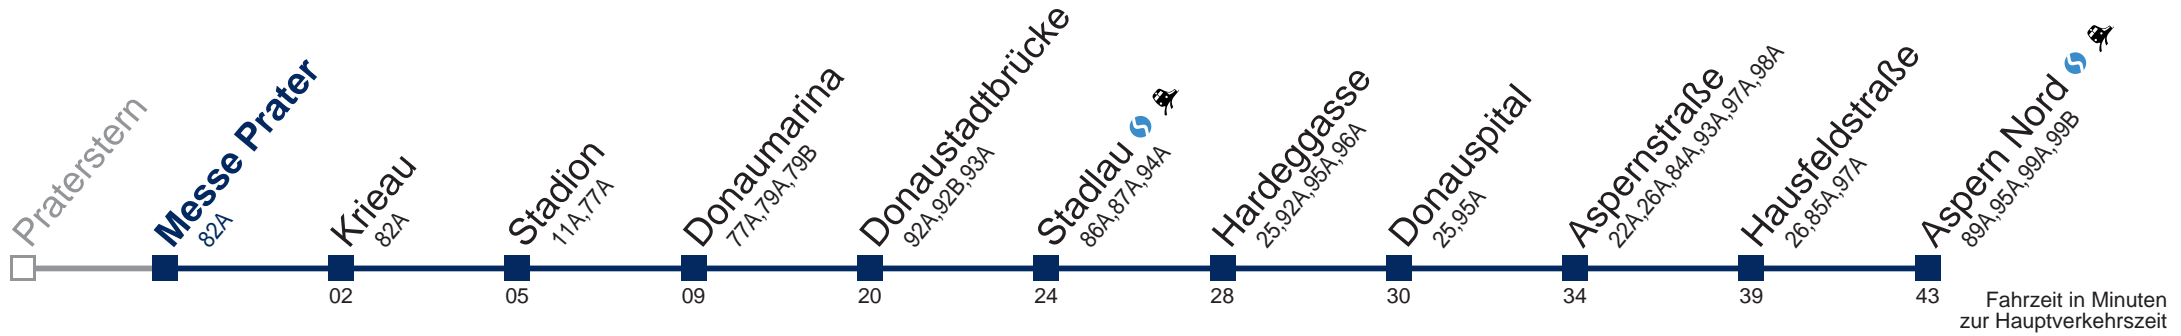

U2E Aspern Nord

Sonn- und Feiertag

5	07 17 27 37 47 57
6	07 17 27 37 47 57

Kaufen Sie Ihre Tickets bequem mit der WienMobil-App.
Buy your tickets easily via our WienMobil app.