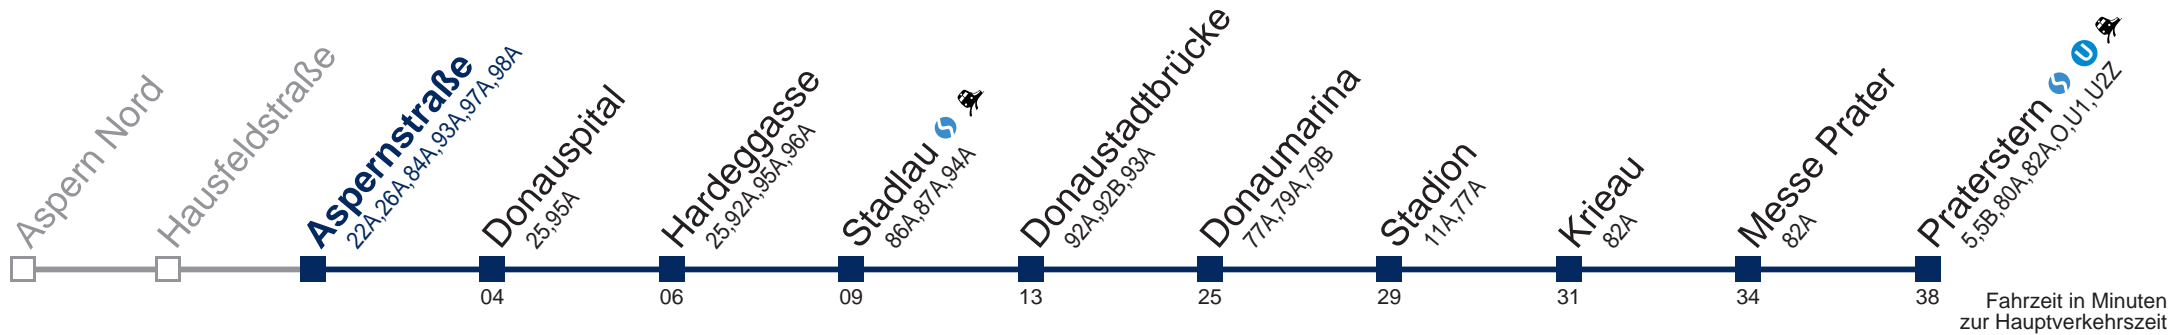

Sonn- und Feiertag

4	36 46 56
5	06 16 26 36 46 56
6	06 16 26 36 46 56

□ bis Stadion

Kaufen Sie Ihre Tickets bequem mit der WienMobil-App.
Buy your tickets easily via our WienMobil app.

U2E Praterstern

Sonn- und Feiertag