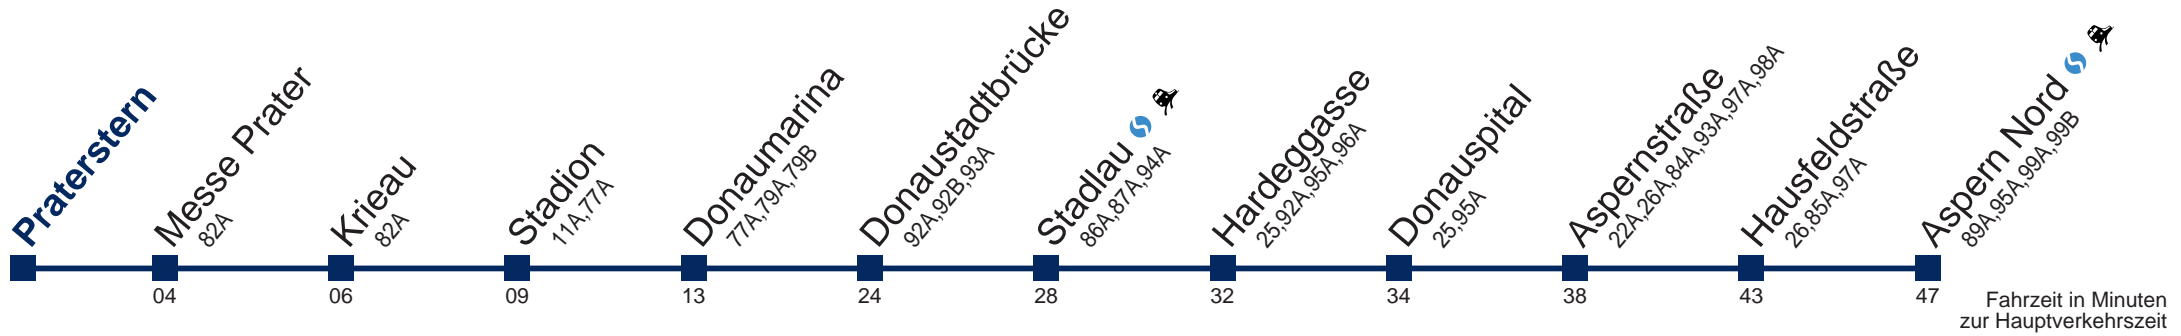

U2E Praterstern

Sonn- und Feiertag

5	05 15 25 35 45 55
6	05 15 25 35 45 55
7	05

Kaufen Sie Ihre Tickets bequem mit der WienMobil-App.
Buy your tickets easily via our WienMobil app.

U2E Aspern Nord

Sonn- und Feiertag