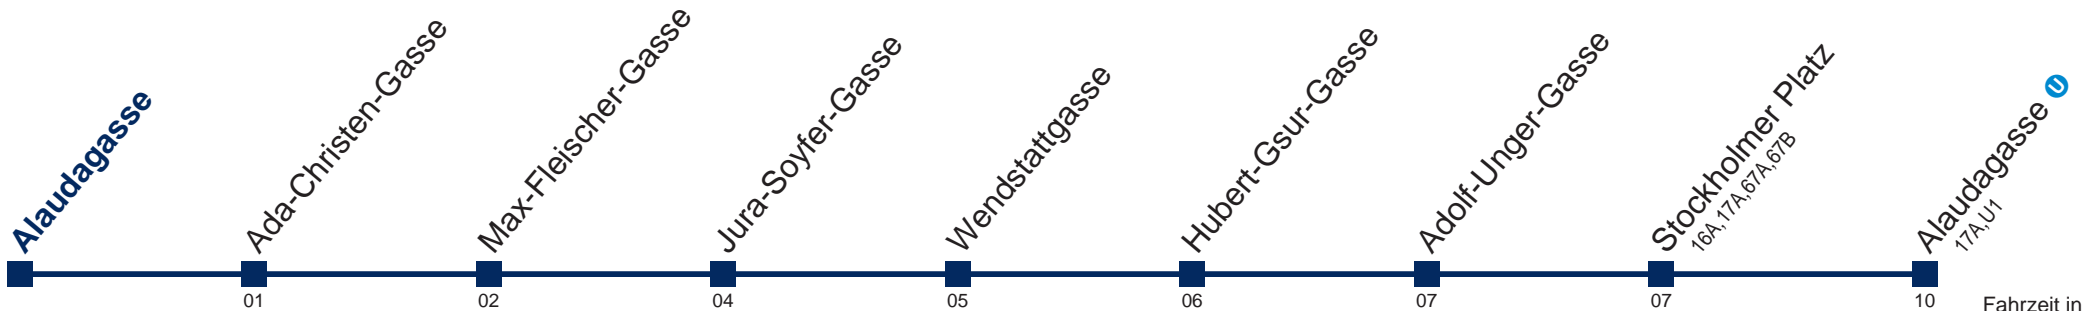

19A Alaudagasse

Fahrzeit in Minuten zur Hauptverkehrszeit

Montag bis Freitag

4	46
5	02 17 30 40 50
6	00 10 20 30 40 50
7	00 10 20 28 35 41 50
8	00 10 20 30 40 50
9	00 10 20 30 40 50
10	00 10 20 30 40 50
11	00 10 20 30 40 50
12	00 10 20 30 40 50
13	00 10 20 30 40 50
14	00 10 20 30 40 50
15	00 10 20 30 40 50
16	00 10 20 30 40 50
17	00 10 20 30 40 50
18	00 10 20 30 40 50
19	00 10 20 30 40 50
20	00 10 20 30 40 50
21	00 10 20 30 40 50
22	02 17 32 47
23	02 17 32 47
0	02 23 44

Samstag

4	46
5	02 22 42
6	02 17 32 47
7	02 17 32 47
8	02 17 32 47
9	02 17 32 47
10	02 17 32 47
11	02 17 32 47
12	02 17 32 47
13	02 17 32 47
14	02 17 32 47
15	02 17 32 47
16	02 17 32 47
17	02 17 32 47
18	02 17 32 47
19	02 17 32 47
20	02 17 32 47
21	02 17 32 47
22	02 17 32 47
23	02 17 32 47
0	02 23 44