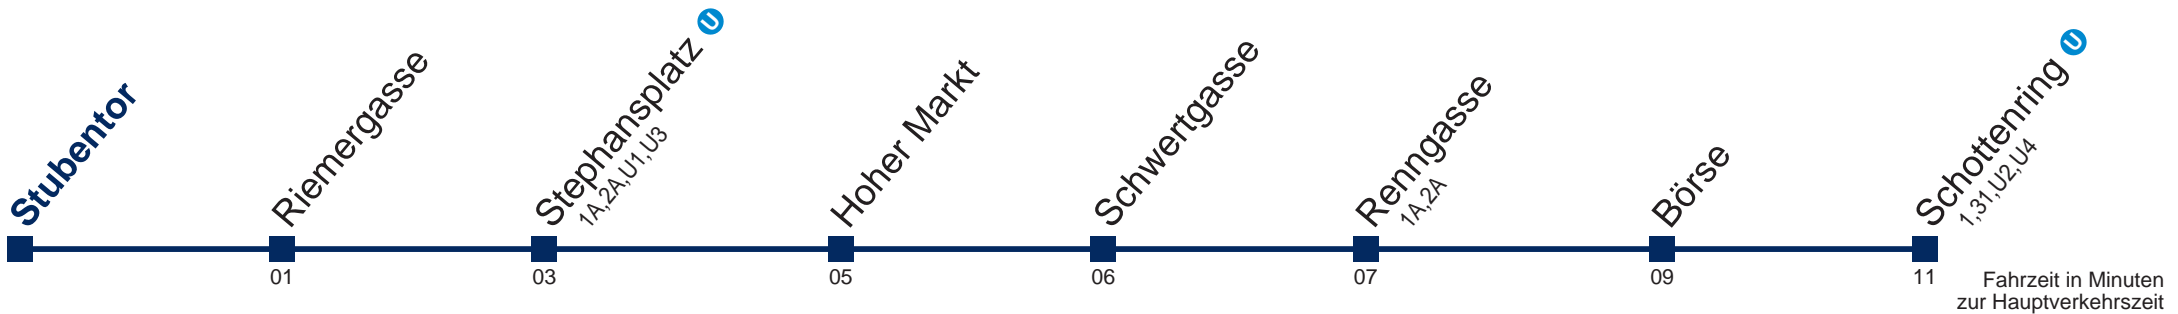

Sonn- und Feiertags

kein Betrieb

Am 31.12. kein Betrieb
Am 24.12. Betrieb nur bis ca. 14:00 Uhr

Kaufen Sie Ihre Tickets bequem mit der WienMobil-App.
Buy your tickets easily via our WienMobil app.

3A Schottenring