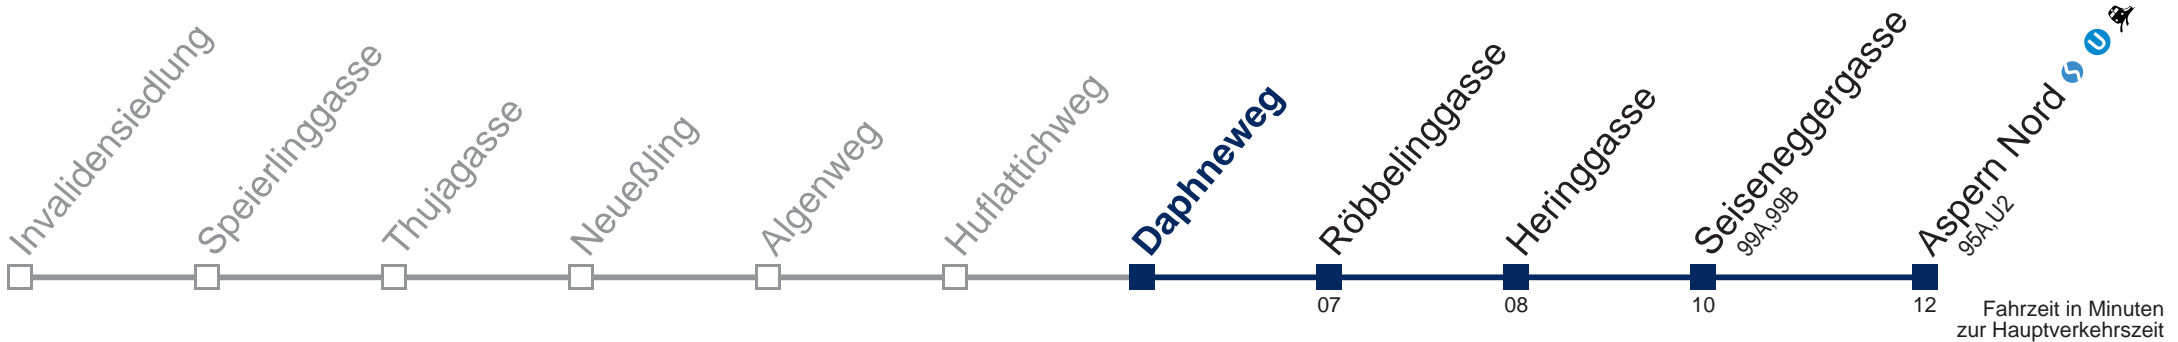

Kaufen Sie Ihre Tickets bequem mit der WienMobil-App.
 Buy your tickets easily via our WienMobil app.

89A Aspern Nord

Montag bis Freitag

4	44
5	08 28 48
6	08 28 48
7	07 27 47
8	07 27 58
9	28 58
10	28 58
11	28 58
12	28 48
13	08 28 48
14	08 28 48
15	08 28 48
16	07 27 47
17	07 27 47
18	07 27 47
19	07 27 57
20	30