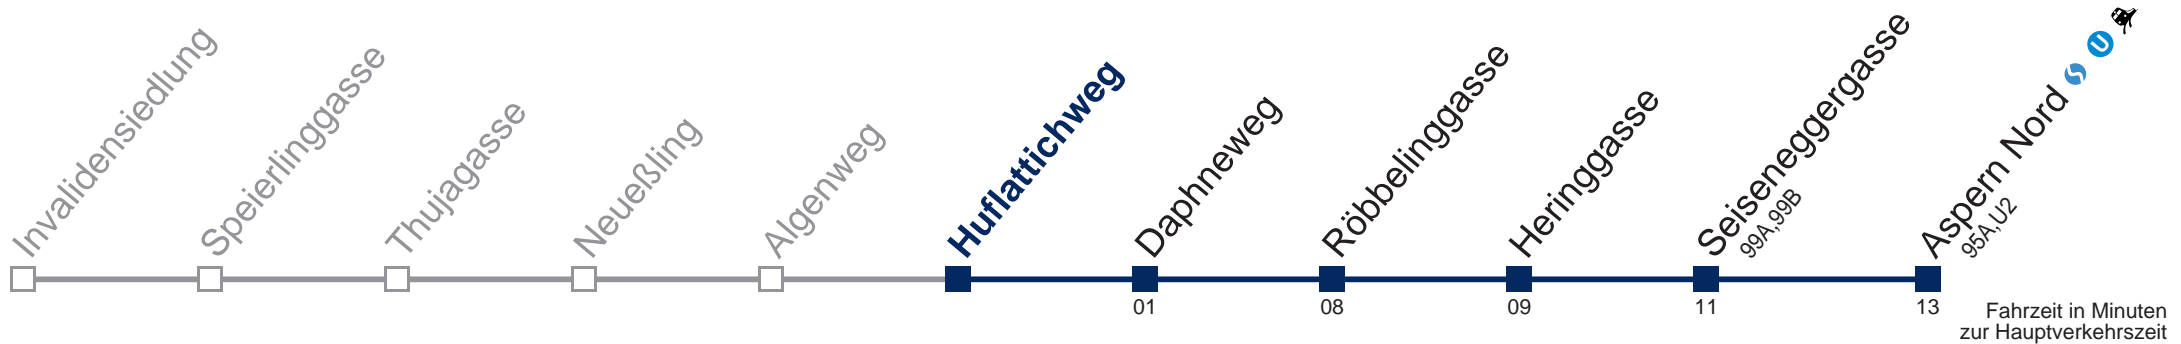

Kaufen Sie Ihre Tickets bequem mit der WienMobil-App.
Buy your tickets easily via our WienMobil app.

89A Aspern Nord

Montag bis Freitag

4 43
 5 07 27 47
 6 07 27 47
 7 06 26 46
 8 06 26 57
 9 27 57
 10 27 57
 11 27 57
 12 27 47
 13 07 27 47
 14 07 27 47
 15 07 27 47
 16 06 26 46
 17 06 26 46
 18 06 26 46
 19 06 26 56
 20 29