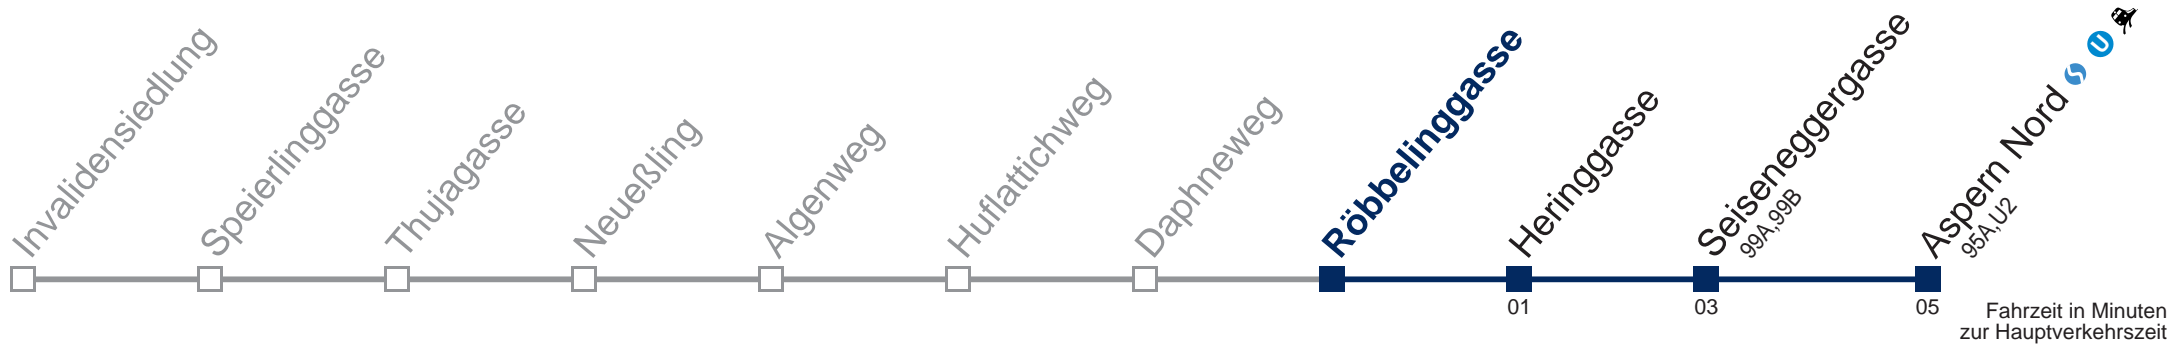

Kaufen Sie Ihre Tickets bequem mit der WienMobil-App.
Buy your tickets easily via our WienMobil app.

89A Aspern Nord

Montag bis Freitag

4	51
5	15 35 55
6	15 35 55
7	14 34 54
8	14 34
9	05 35
10	05 35
11	05 35
12	05 35 55
13	15 35 55
14	15 35 55
15	15 35 55
16	14 34 54
17	14 34 54
18	14 34 54
19	14 34
20	04 37