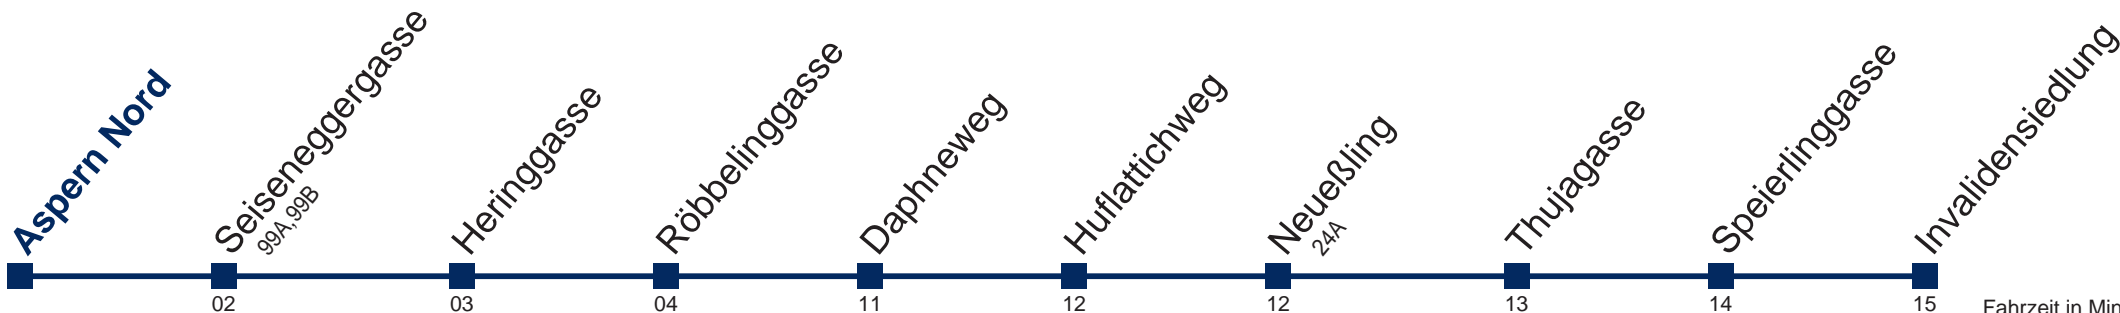

89A Invalidensiedlung

Fahrzeit in Minuten zur Hauptverkehrszeit

Montag bis Freitag

4	56
5	27 47
6	07 27 45
7	04 24 44
8	04 35
9	07 37
10	07 37
11	07 37
12	07 27 47
13	07 27 47
14	07 27 47
15	07 27 45
16	04 24 44
17	04 24 44
18	04 24 44
19	04 24 44
20	09