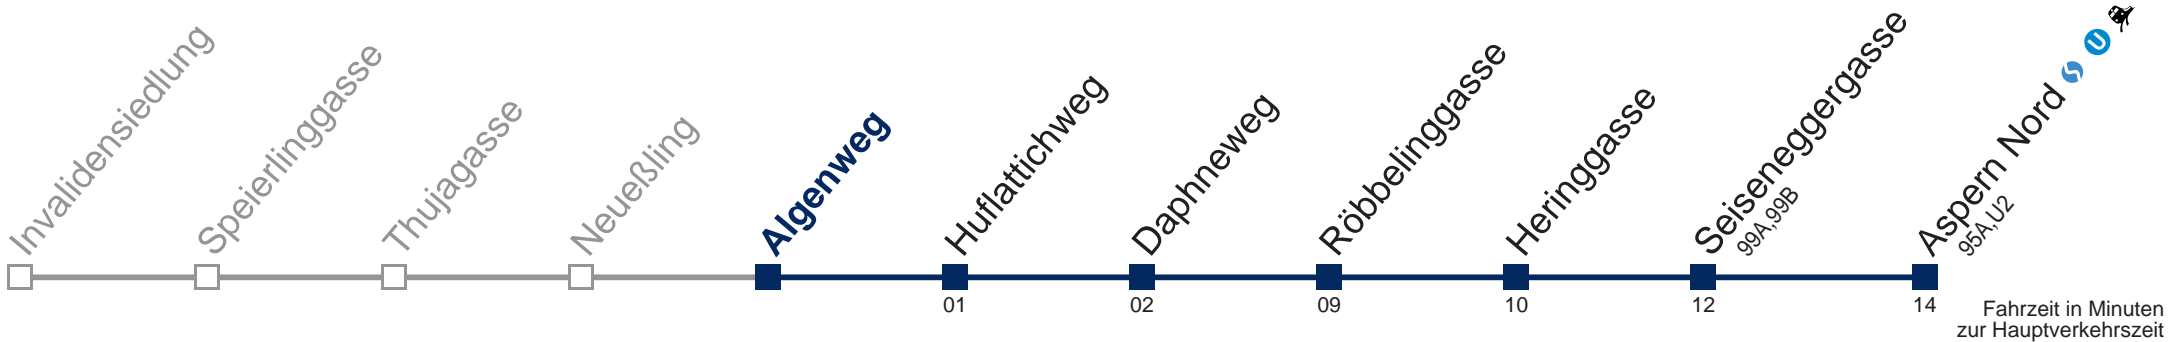

89A Aspern Nord

Montag bis Freitag

4	42
5	06 26 46
6	06 26 46
7	05 25 45
8	05 25 56
9	26 56
10	26 56
11	26 56
12	26 46
13	06 26 46
14	06 26 46
15	06 26 46
16	05 25 45
17	05 25 45
18	05 25 45
19	05 25 55
20	28

Samstag

4	44
5	30 56
6	26 56
7	26 56
8	26 56
9	26 56
10	26 56
11	26 56
12	26 56
13	26 56
14	26 56
15	26 56
16	26 56
17	26 56
18	26 56
19	26 55
20	28

Sonn- und Feiertag

4	44
5	30
6	08 48
7	26 56
8	26 56
9	26 56
10	26 56
11	26 56
12	26 56
13	26 56
14	26 56
15	26 56
16	26 56
17	26 56
18	26 56
19	26 55
20	28

Kaufen Sie Ihre Tickets bequem mit der WienMobil-App.
Buy your tickets easily via our WienMobil app.