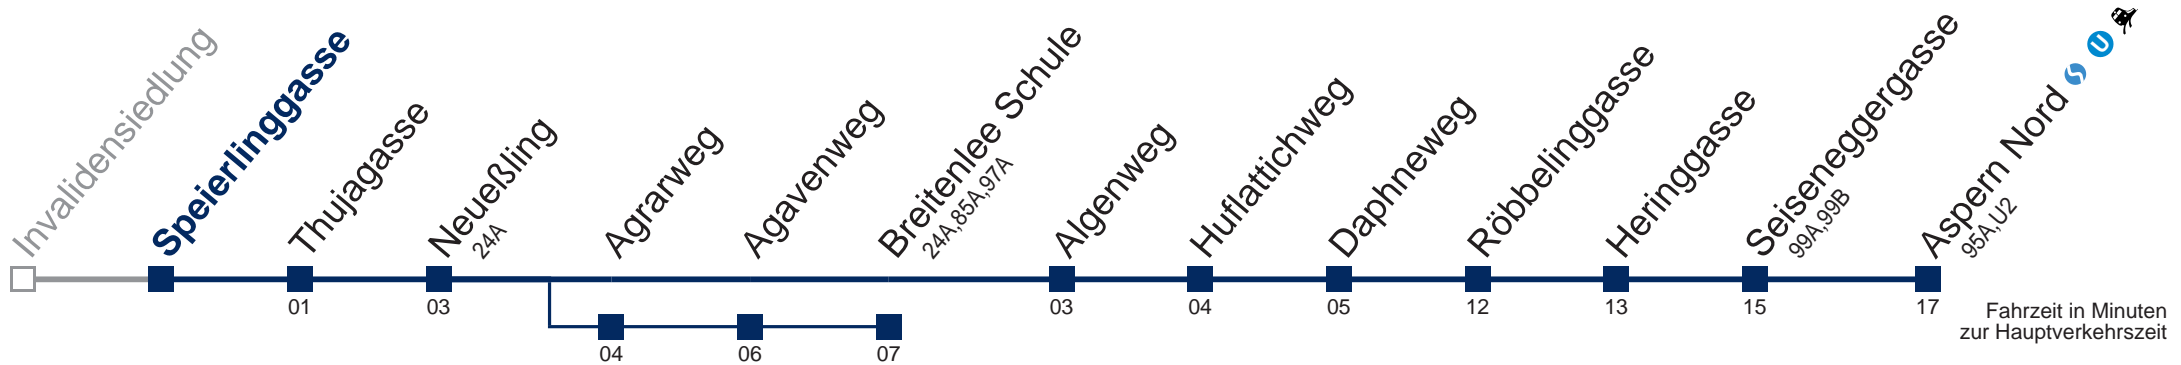

Samstag

4	40
5	26 52
6	22 52
7	22 52
8	22 52
9	22 52
10	22 52
11	22 52
12	22 52
13	22 52
14	22 52
15	22 52
16	22 52
17	22 52
18	22 52
19	22 51
20	24

Sonn- und Feiertag

4	40
5	26
6	04 44
7	22 52
8	22 52
9	22 52
10	22 52
11	22 52
12	22 52
13	22 52
14	22 52
15	22 52
16	22 52
17	22 52
18	22 52
19	22 51
20	24

über Agrarweg bis Breitenlee Schule

Kaufen Sie Ihre Tickets bequem mit der WienMobil-App.
Buy your tickets easily via our WienMobil app.

89A Aspern Nord

Montag bis Freitag

4	39
5	03 23 43
6	03 23 43 48
7	02 08 22 34 42
8	02 22 53
9	23 53
10	23 53
11	23 53
12	23 43
13	03 23 43
14	03 23 43
15	03 23 43
16	02 22 42
17	02 22 42
18	02 22 42
19	02 22 52
20	25