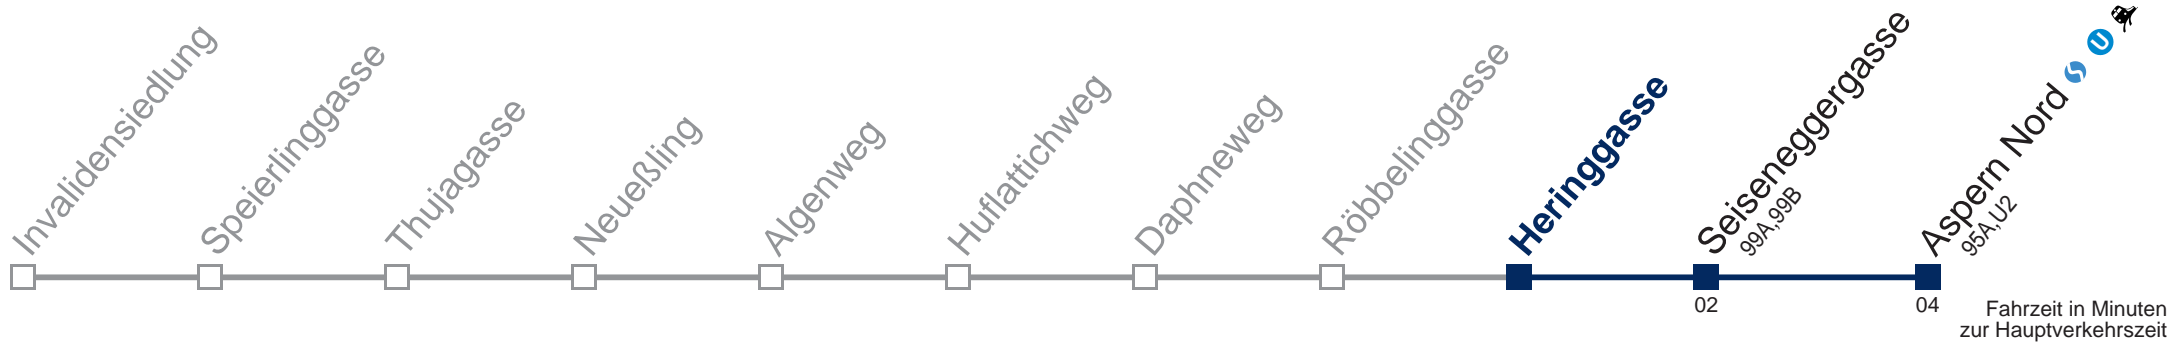

Kaufen Sie Ihre Tickets bequem mit der WienMobil-App.
Buy your tickets easily via our WienMobil app.

89A Aspern Nord

Montag bis Freitag

4	52
5	16 36 56
6	16 36 56
7	15 35 55
8	15 35
9	06 36
10	06 36
11	06 36
12	06 36 56
13	16 36 56
14	16 36 56
15	16 36 56
16	15 35 55
17	15 35 55
18	15 35 55
19	15 35
20	05 38