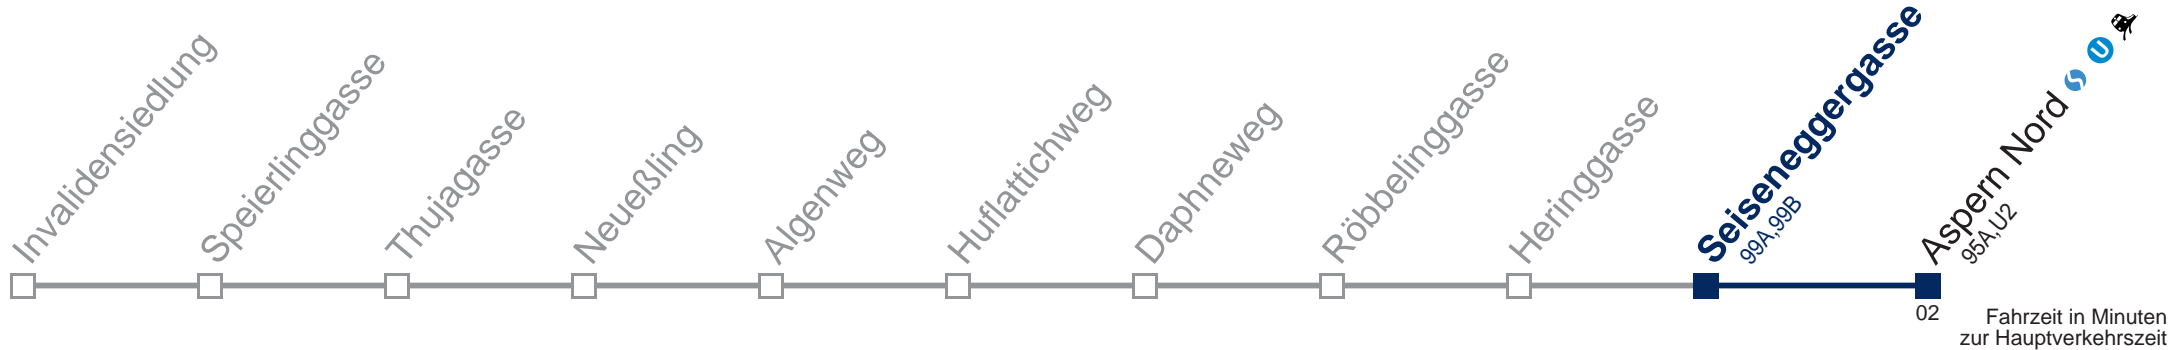

Kaufen Sie Ihre Tickets bequem mit der WienMobil-App.
Buy your tickets easily via our WienMobil app.

89A Aspern Nord

Montag bis Freitag

4	52
5	16 36 56
6	16 36 56
7	15 35 55
8	15 35
9	06 36
10	06 36
11	06 36
12	06 36 56
13	16 36 56
14	16 36 56
15	16 36 56
16	15 35 55
17	15 35 55
18	15 35 55
19	15 35
20	05 38

Kaufen Sie Ihre Tickets bequem mit der WienMobil-App.
Buy your tickets easily via our WienMobil app.

89A Aspern Nord

Montag bis Freitag

4	54
5	18 38 58
6	18 38 58
7	17 37 57
8	17 37
9	07 38
10	08 38
11	08 38
12	08 38 58
13	18 38 58
14	18 38 58
15	18 38 58
16	17 37 57
17	17 37 57
18	17 37 57
19	17 37
20	07 40