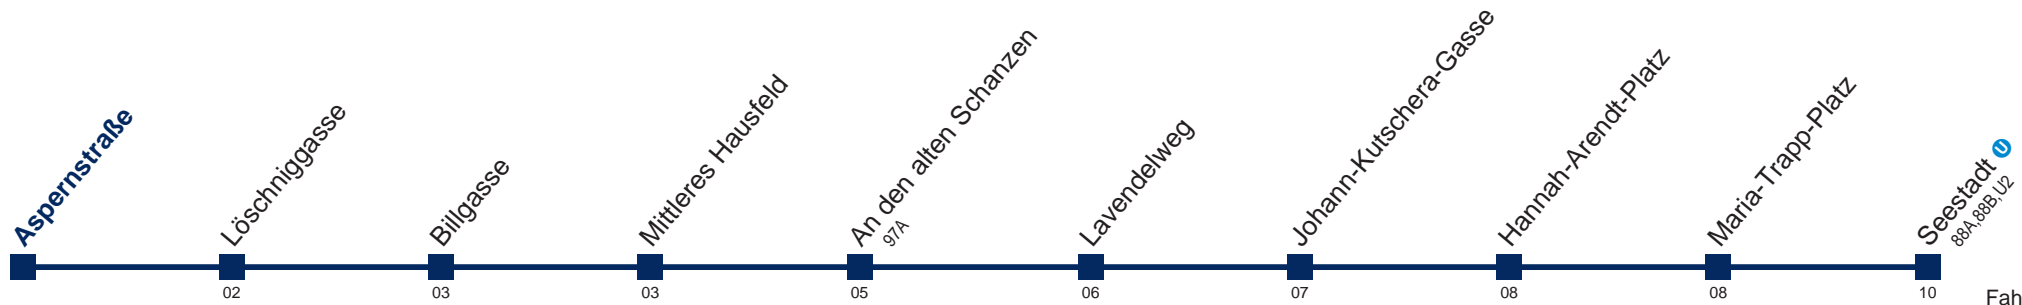

# 84A Seestadt U

Fahrzeit in Minuten zur Hauptverkehrszeit