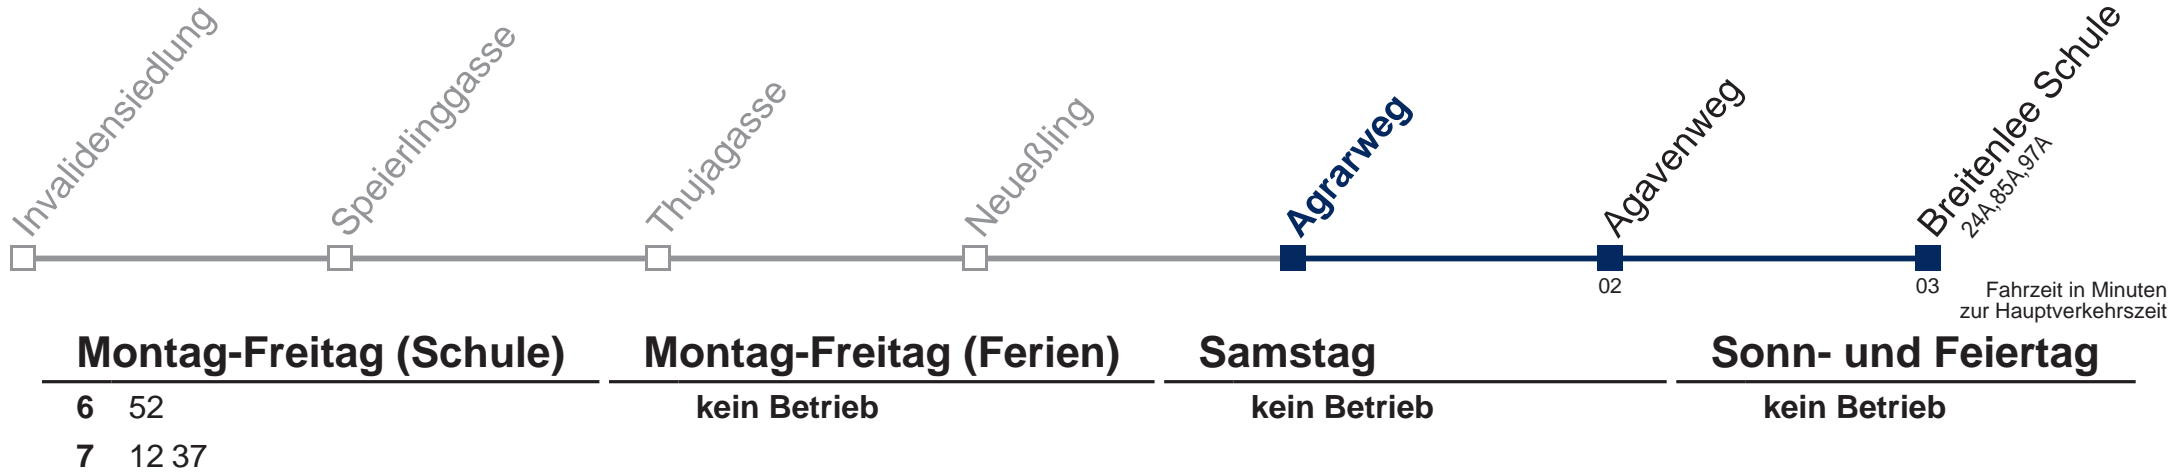

89A Breitenlee Schule

Kaufen Sie Ihre Tickets bequem mit der WienMobil-App.
Buy your tickets easily via our WienMobil app.