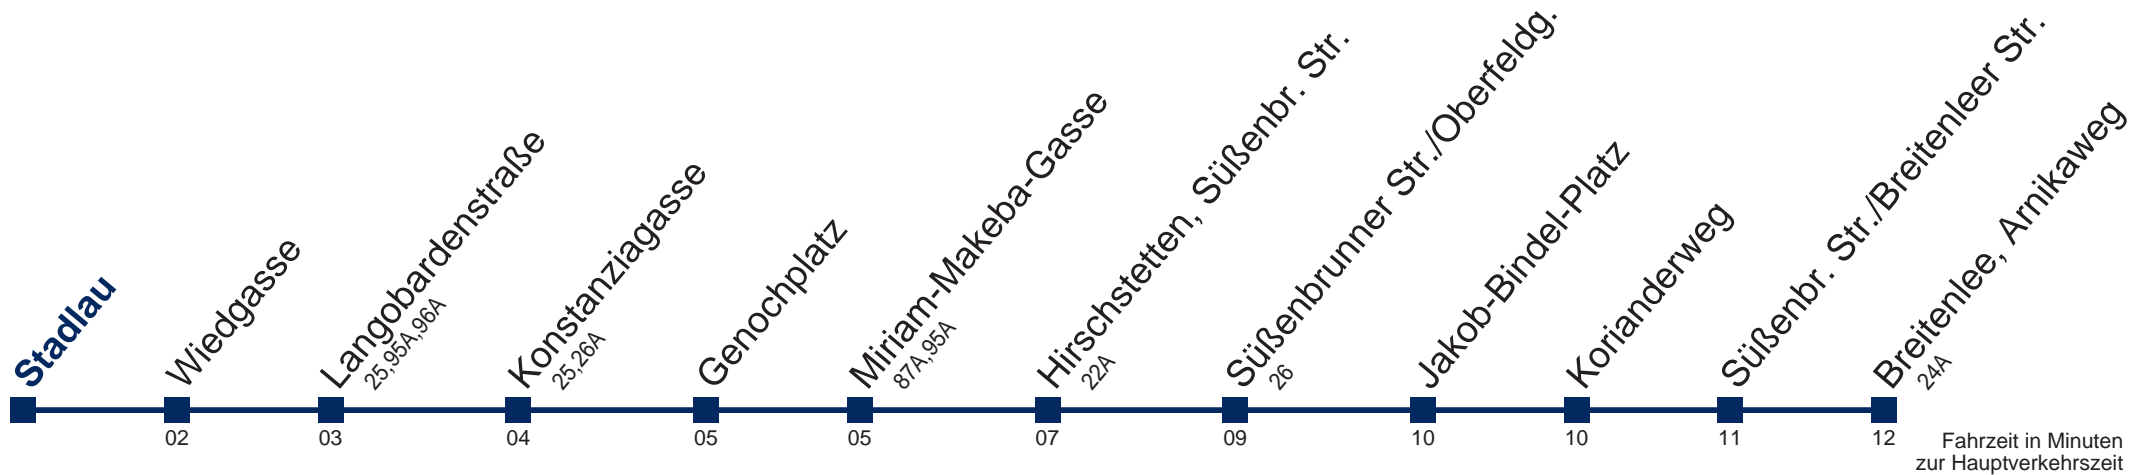

86A Breitenlee, Arnikaweg

Montag-Freitag (Schule)

5	20 40
6	00 20 35 50
7	01 11 21 31 41 51
8	01 11 21 31 41 55
9	10 25 40 55
10	10 25 40 55
11	10 25 40 55
12	10 25 40 55
13	10 25 40 55
14	10 25 40 55
15	10 25 40 55
16	10 25 40 55
17	10 25 40 55
18	10 25 40
19	00 20 50