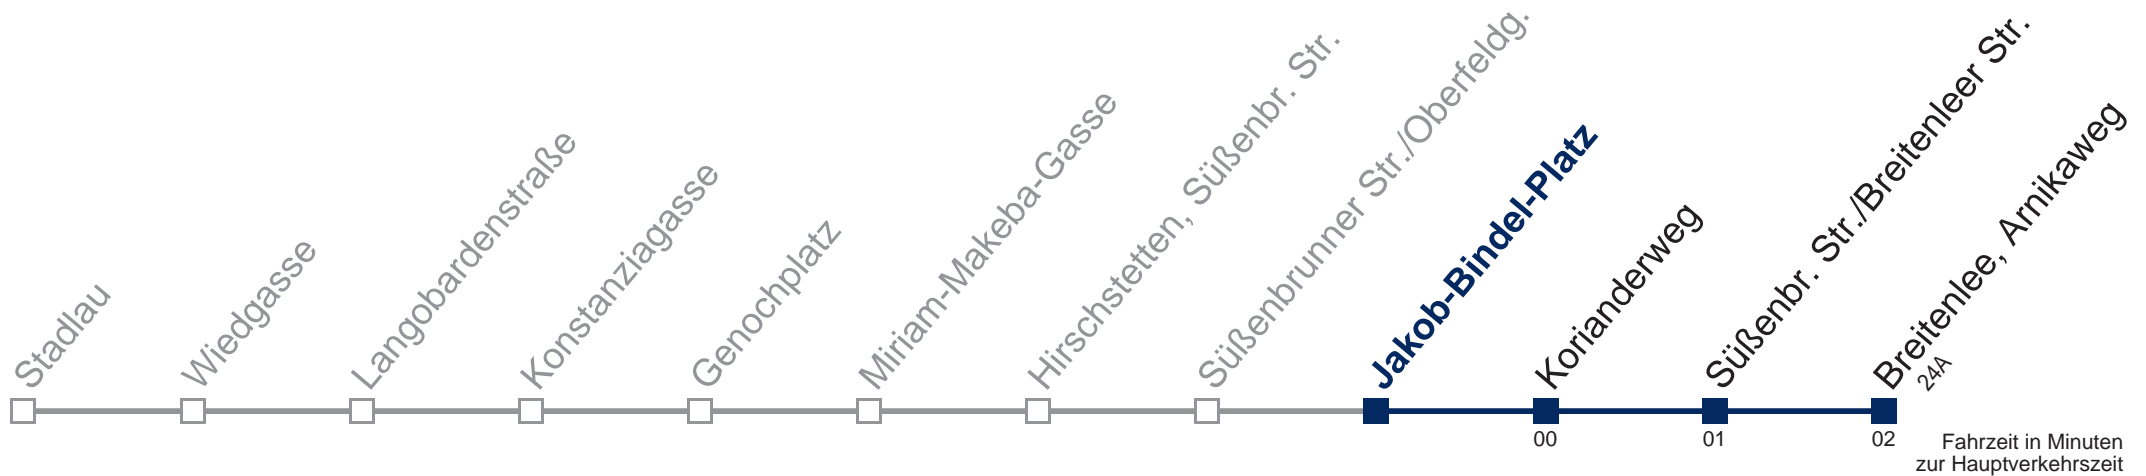

□ bis Süßenbr. Str./Breitenleer Str.

Kaufen Sie Ihre Tickets bequem mit der WienMobil-App.
Buy your tickets easily via our WienMobil app.

86A Breitenlee, Arnikaweg

Montag-Freitag (Schule)

5	30 50
6	12 32 47
7	02 14 24 34 44 54
8	04 14 24 34 44 54
9	08 23 38 53
10	08 23 38 53
11	08 23 38 53
12	08 23 38 53
13	08 23 38 53
14	08 23 38 53
15	08 23 38 53
16	08 23 38 53
17	08 23 38 53
18	07 22 37 52
19	11 31
20	01