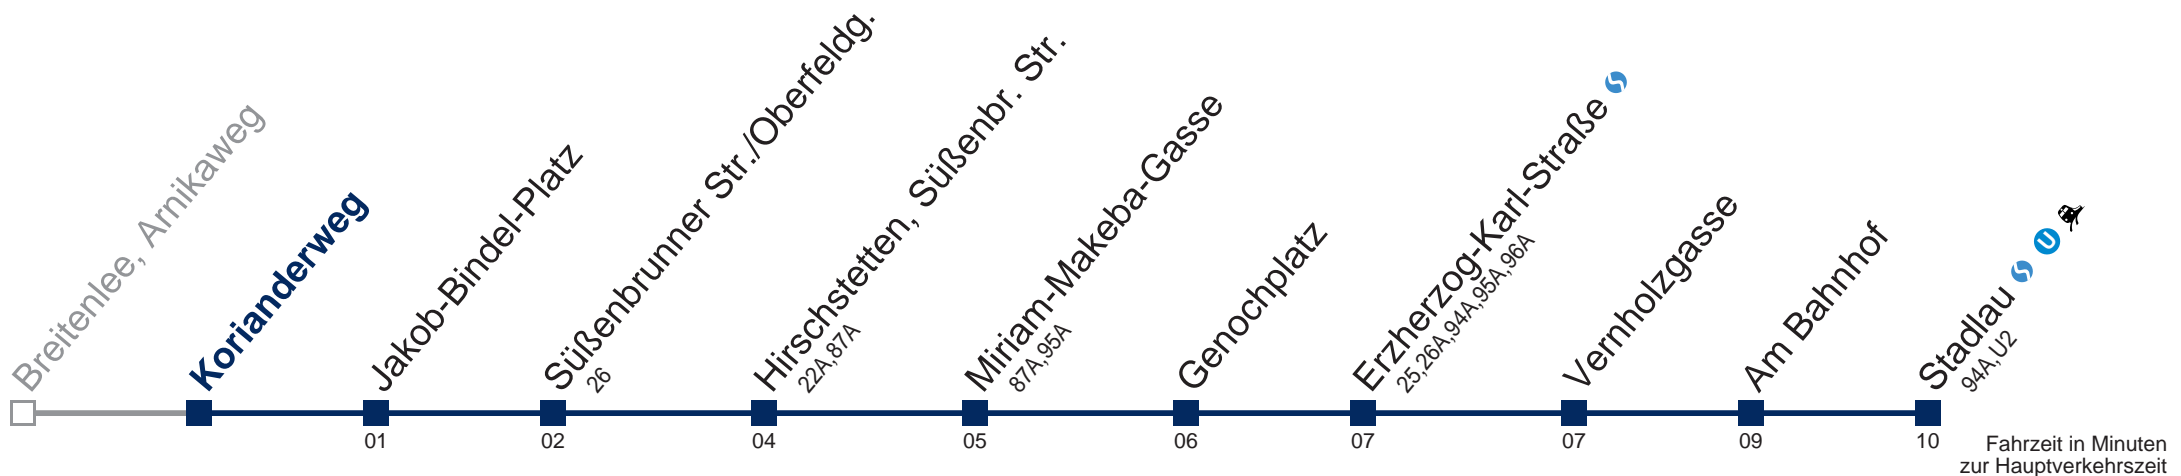

Kaufen Sie Ihre Tickets bequem mit der WienMobil-App.
Buy your tickets easily via our WienMobil app.

86A Stadlau

Montag-Freitag (Schule)

4	59
5	19 39 58
6	14 29 44 56
7	06 14 22 31 41 51
8	01 11 21 36 51
9	06 21 36 51
10	06 21 36 51
11	06 21 36 51
12	06 21 36 51
13	06 21 36 51
14	06 21 36 51
15	06 21 36 51
16	06 21 36 51
17	06 21 36 51
18	07 22 38 59
19	29 59