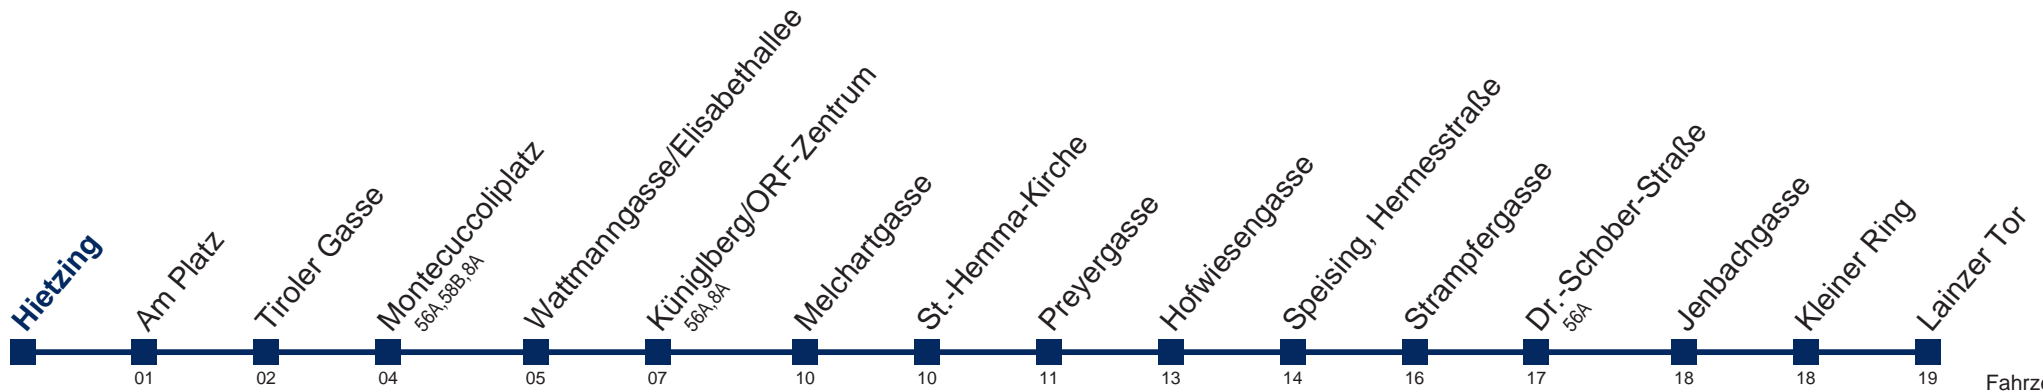

56B Lainzer Tor

Fahrzeit in Minuten zur Hauptverkehrszeit

Montag-Freitag (Schule)

5	38 58
6	17 32 47
7	04 26 47
8	02 17 32 47
9	02 17 32 47
10	02 17 32 47
11	02 17 32 47
12	02 17 32 47
13	02 17 32 47
14	02 17 32 47
15	02 17 32 47
16	02 17 32 47
17	02 17 32 47
18	02 17 32 47
19	03 19 36 56
20	16 37
21	05 35
22	05 35
23	05 35