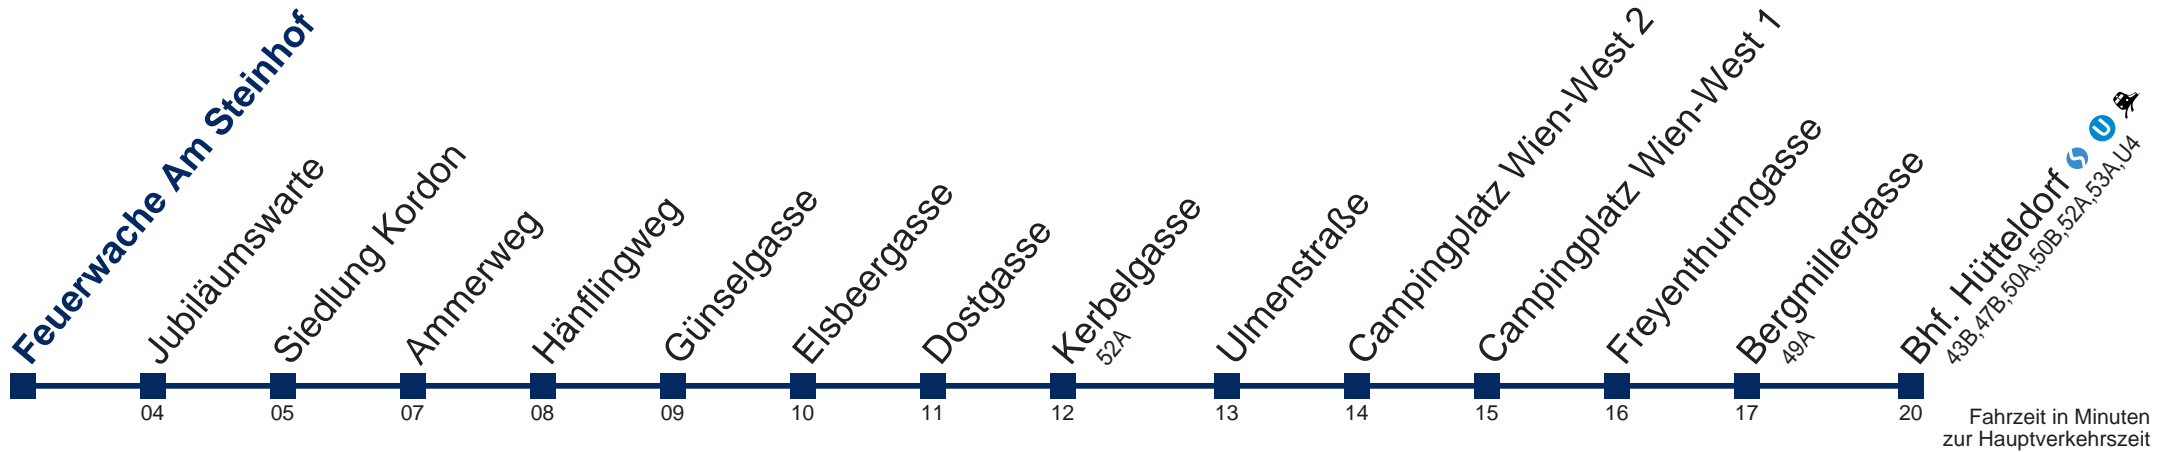

52B Bhf. Hütteldorf

Montag bis Freitag

7 20
8
9
10
11
12
13 39
14
15
16
17 24

Samstag

7 24
8
9
10
11
12
13 34
14
15
16
17 34

Sonn- und Feiertag

7
8 34
9
10
11
12
13 34
14
15
16
17 34

Kaufen Sie Ihre Tickets bequem mit der WienMobil-App.
Buy your tickets easily via our WienMobil app.