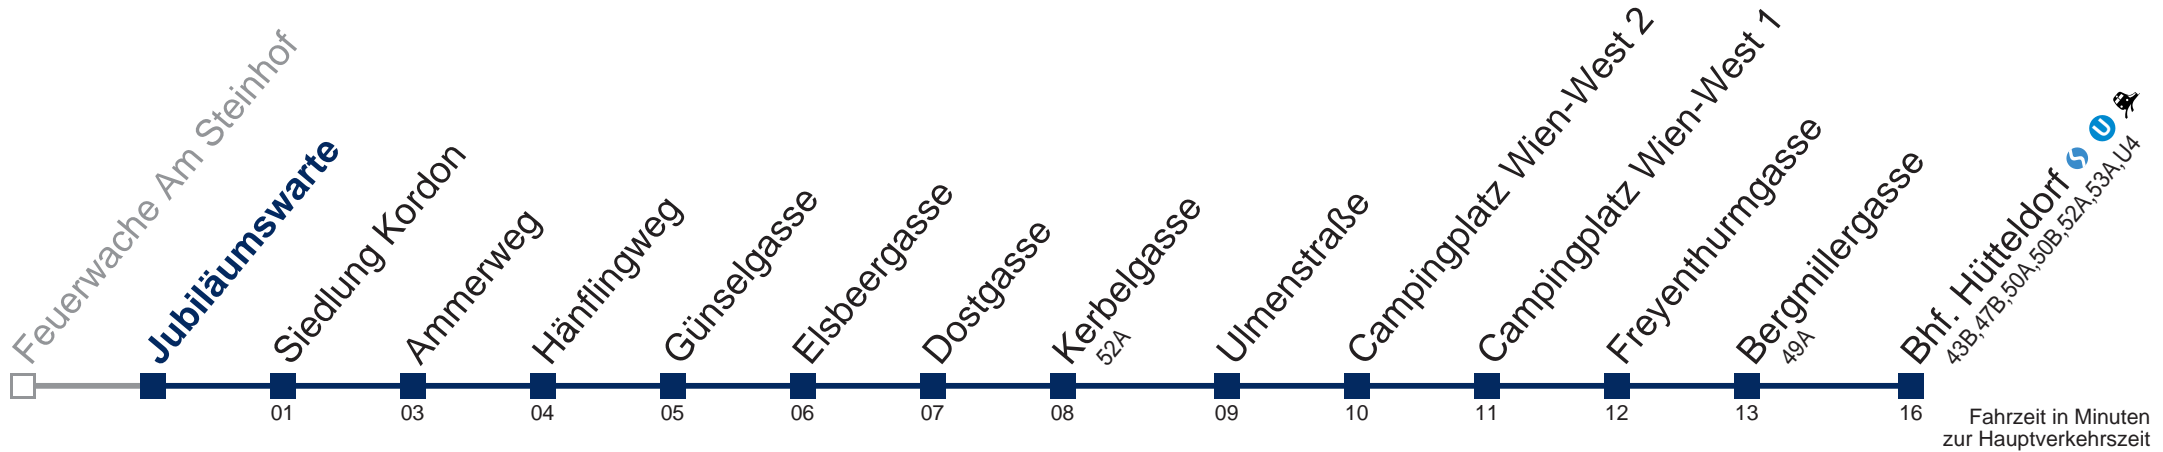

52B Bhf. Hütteldorf

Montag bis Freitag

7 24
8
9
10
11
12
13 43
14
15
16
17 28

Samstag

7 28
8
9
10
11
12
13 38
14
15
16
17 38

Sonn- und Feiertag

7
8 38
9
10
11
12
13 38
14
15
16
17 38

Kaufen Sie Ihre Tickets bequem mit der WienMobil-App.
Buy your tickets easily via our WienMobil app.