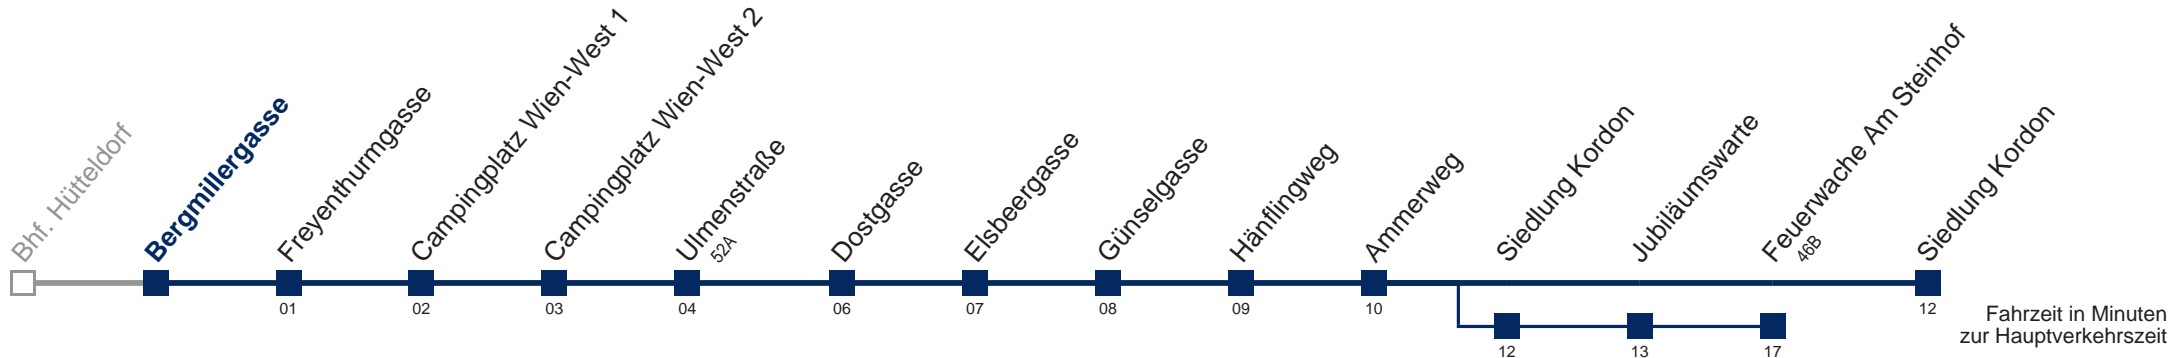

52B Siedlung Kordon

Montag bis Freitag

5	32
6	02 32
7	03 42
8	17 47
9	17
10	17
11	17
12	22 47
13	22
14	17 42
15	07 42
16	07 42
17	07 42
18	07 42
19	07 47
20	17
21	17
22	17
23	37

Samstag

5	
6	07
7	07
8	17
9	17
10	17
11	17
12	17 47
13	17 47
14	17 47
15	17 47
16	17 47
17	17 47
18	17
19	17
20	17
21	37
22	37
23	37

Sonn- und Feiertag

5	
6	
7	
8	17
9	17
10	17
11	17
12	17
13	17
14	17
15	17
16	17
17	17
18	17
19	17
20	17
21	37
22	37
23	37

□ über Siedlung Kordon
bis Feuerwache Am Steinhof

Kaufen Sie Ihre Tickets bequem mit der WienMobil-App.
Buy your tickets easily via our WienMobil app.

Auskunft Servicetelefon 01/7909 100
Änderungen vorbehalten