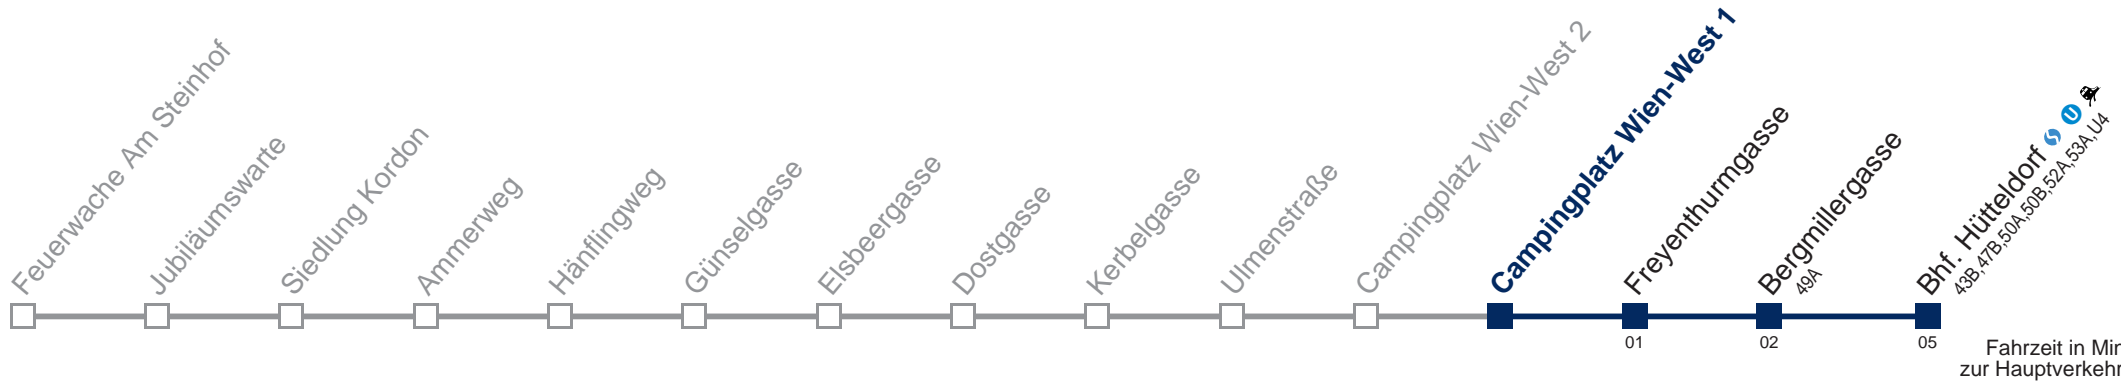

Kaufen Sie Ihre Tickets bequem mit der WienMobil-App.
Buy your tickets easily via our WienMobil app.

52B Bhf. Hütteldorf

Montag bis Freitag

5	55
6	25 55
7	35
8	05 40
9	10 40
10	40
11	40
12	45
13	10 54
14	40
15	05 30
16	05 30
17	05 39
18	05 30
19	05 30
20	10 40
21	40
22	40
23	
0	00