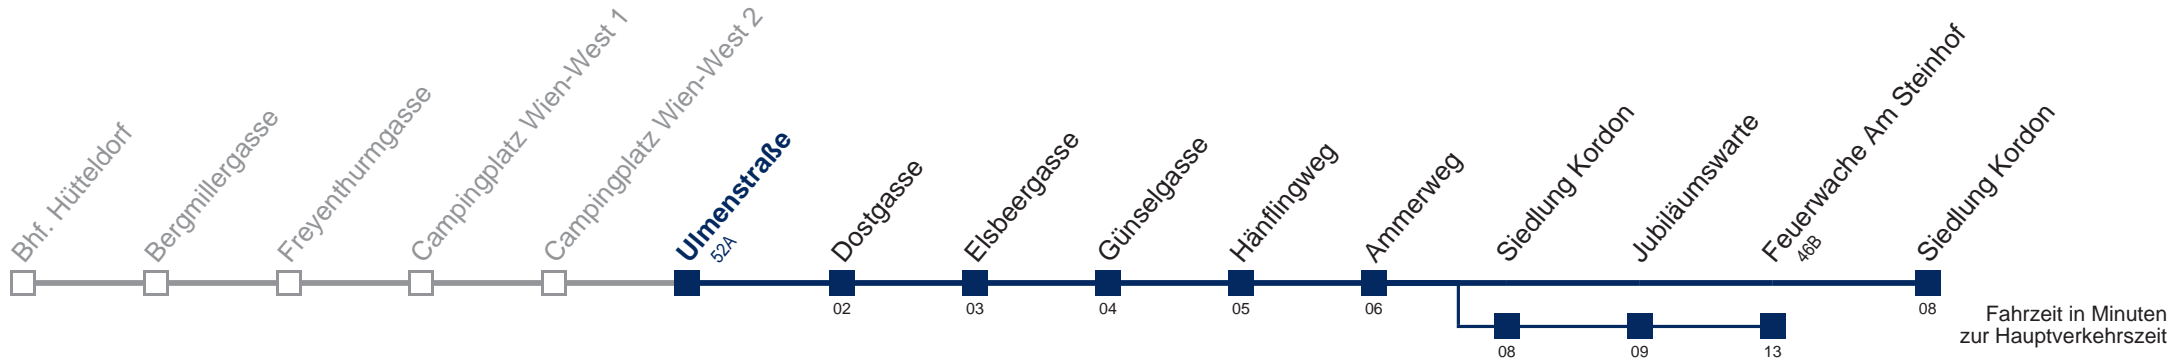

52B Siedlung Kordon

Montag bis Freitag

5	36
6	06 36
7	07 46
8	21 51
9	21
10	21
11	21
12	26 51
13	26
14	21 46
15	11 46
16	11 46
17	11 46
18	11 46
19	11 51
20	21
21	21
22	21
23	41

Samstag

5	
6	11
7	11
8	21
9	21
10	21
11	21
12	21 51
13	21 51
14	21 51
15	21 51
16	21 51
17	21 51
18	21
19	21
20	21
21	41
22	41
23	41

Sonn- und Feiertag

5	
6	
7	
8	21
9	21
10	21
11	21
12	21
13	21
14	21
15	21
16	21
17	21
18	21
19	21
20	21
21	41
22	41
23	41

□ über Siedlung Kordon bis Feuerwache Am Steinhof

Kaufen Sie Ihre Tickets bequem mit der WienMobil-App.
Buy your tickets easily via our WienMobil app.