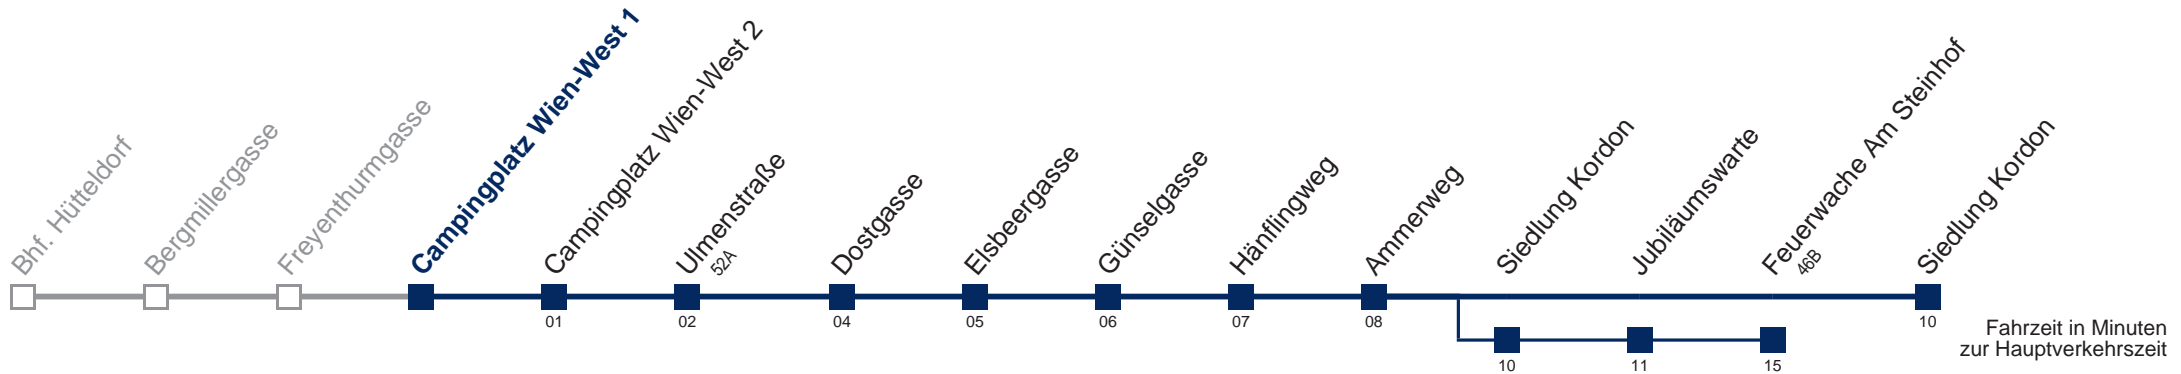

52B Siedlung Kordon

Montag bis Freitag

5	34
6	04 34
7	05 44
8	19 49
9	19
10	19
11	19
12	24 49
13	24
14	19 44
15	09 44
16	09 44
17	09 44
18	09 44
19	09 49
20	19
21	19
22	19
23	39

Samstag

5	
6	09
7	09
8	19
9	19
10	19
11	19
12	19 49
13	19 49
14	19 49
15	19 49
16	19 49
17	19 49
18	19
19	19
20	19
21	39
22	39
23	39

Sonn- und Feiertag

5	
6	
7	
8	19
9	19
10	19
11	19
12	19
13	19
14	19
15	19
16	19
17	19
18	19
19	19
20	19
21	39
22	39
23	39

□ über Siedlung Kordon bis Feuerwache Am Steinhof

Kaufen Sie Ihre Tickets bequem mit der WienMobil-App.
Buy your tickets easily via our WienMobil app.