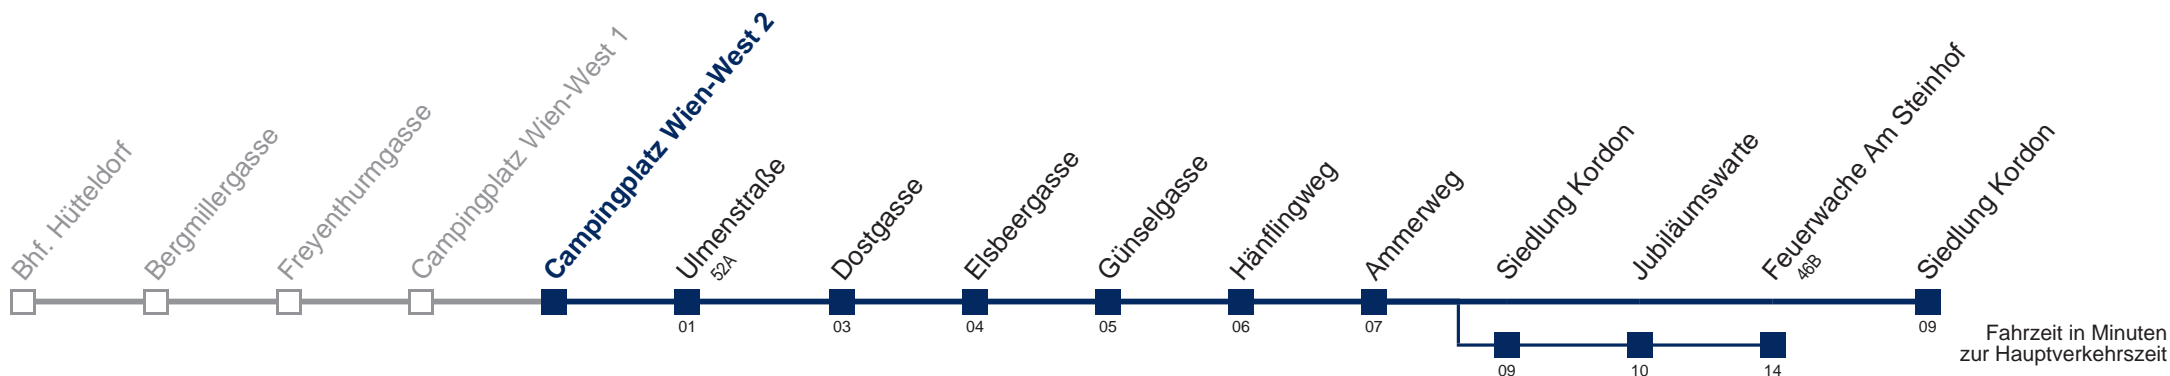

□ über Siedlung Kordon bis Feuerwache Am Steinhof

Kaufen Sie Ihre Tickets bequem mit der WienMobil-App.
Buy your tickets easily via our WienMobil app.

52B Siedlung Kordon

Montag bis Freitag

5	35
6	05 35
7	06 45
8	20 50
9	20
10	20
11	20
12	25 50
13	25
14	20 45
15	10 45
16	10 45
17	10 45
18	10 45
19	10 50
20	20
21	20
22	20
23	40