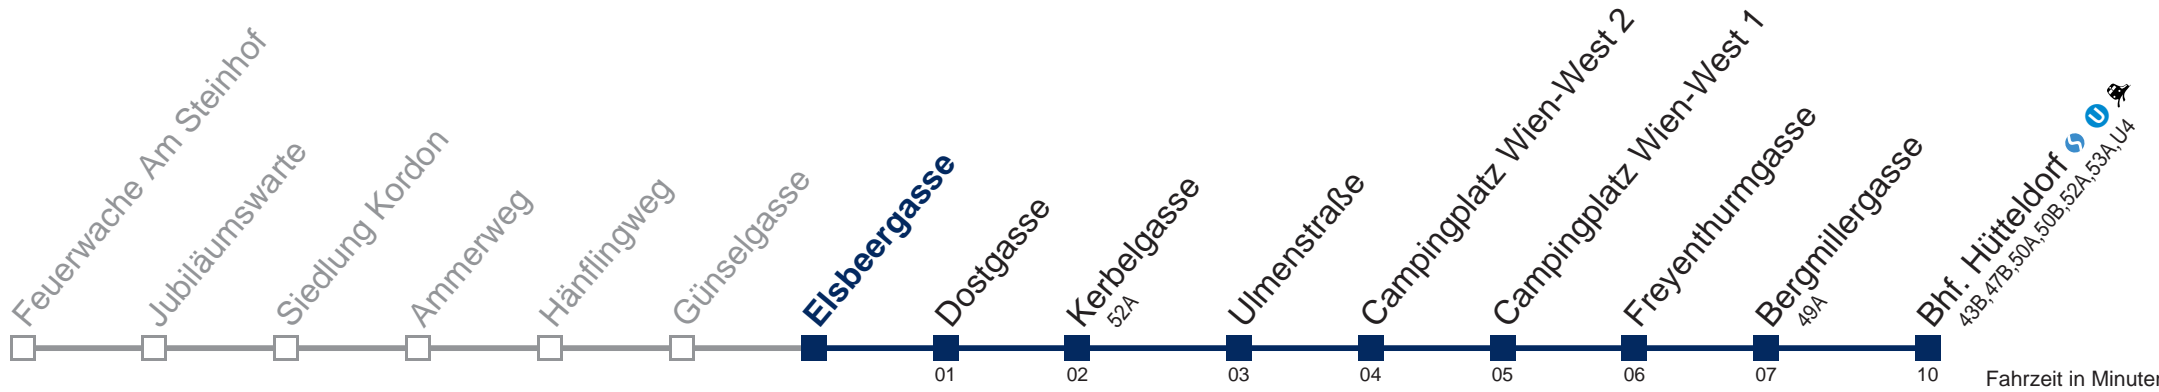

Kaufen Sie Ihre Tickets bequem mit der WienMobil-App.
Buy your tickets easily via our WienMobil app.

52B Bhf. Hütteldorf

Fahrzeit in Minuten zur Hauptverkehrszeit

Montag bis Freitag

5	50
6	20 50
7	30
8	00 35
9	05 35
10	35
11	35
12	40
13	05 49
14	35
15	00 25
16	00 25
17	00 34
18	00 25
19	00 25
20	05 35
21	35
22	35
23	55