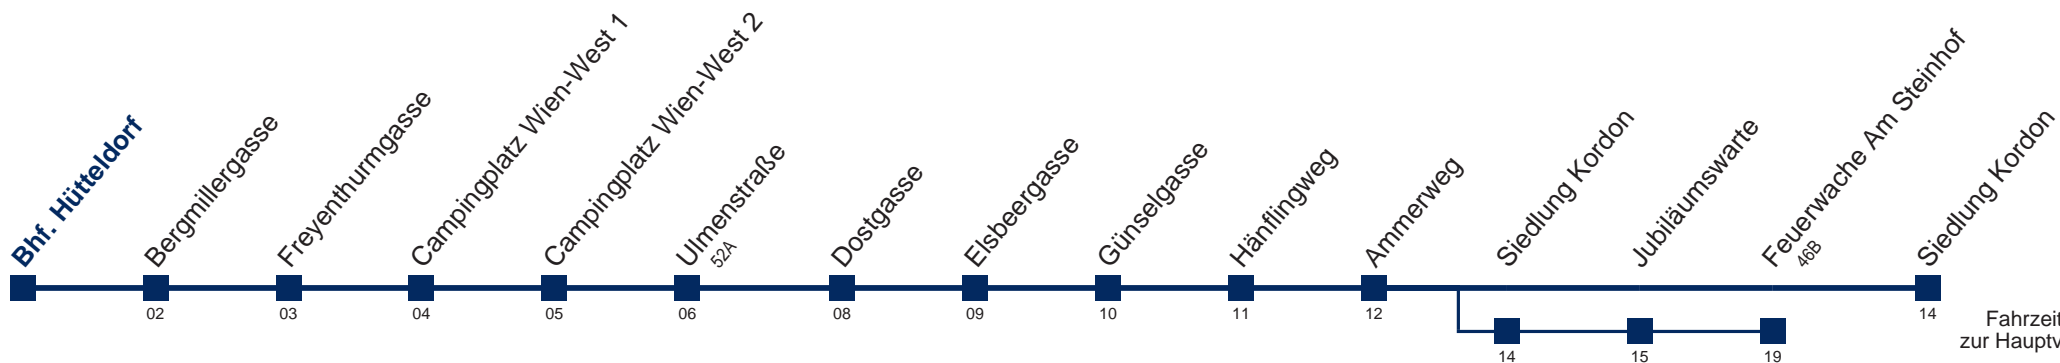

52B Siedlung Kordon

Montag bis Freitag

5	30
6	00 30
7	01 40
8	15 45
9	15
10	15
11	15
12	20 45
13	20
14	15 40
15	05 40
16	05 40
17	05 40
18	05 40
19	05 45
20	15
21	15
22	15
23	35

Samstag

5	
6	05
7	05
8	15
9	15
10	15
11	15
12	15 45
13	15 45
14	15 45
15	15 45
16	15 45
17	15 45
18	15
19	15
20	15
21	35
22	35
23	35

Sonn- und Feiertag

5	
6	
7	
8	15
9	15
10	15
11	15
12	15
13	15
14	15
15	15
16	15
17	15
18	15
19	15
20	15
21	35
22	35
23	35

über Siedlung Kordon
bis Feuerwache Am Steinhof

Kaufen Sie Ihre Tickets bequem mit der WienMobil-App.
Buy your tickets easily via our WienMobil app.