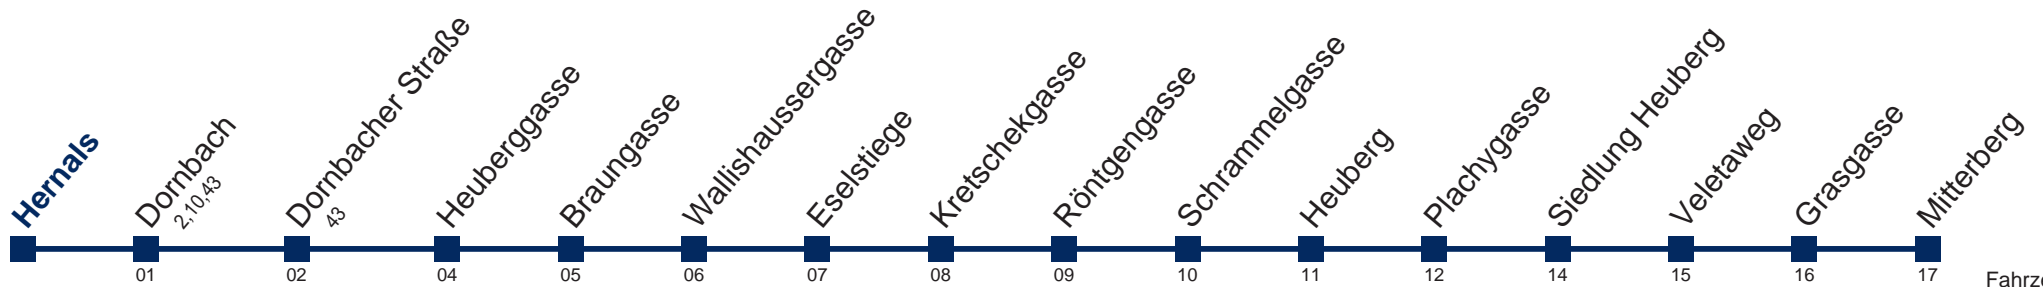

44A Mitterberg

Fahrzeit in Minuten zur Hauptverkehrszeit

Montag-Freitag (Schule)

4	35
5	18 47
6	05 21 31 41 45 55
7	05 11 19 25 35 45 55
8	05 15 25 35 46
9	08 28 48
10	08 28 48
11	08 28 48
12	08 28 48
13	08 28 48 58
14	08 18 28 38 48 58
15	08 18 28 38 48 58
16	08 18 28 38 48 58
17	08 18 28 38 48 58
18	08 18 28 48
19	08 28 48
20	08 28 49
21	19 49
22	19 49
23	19
0	05