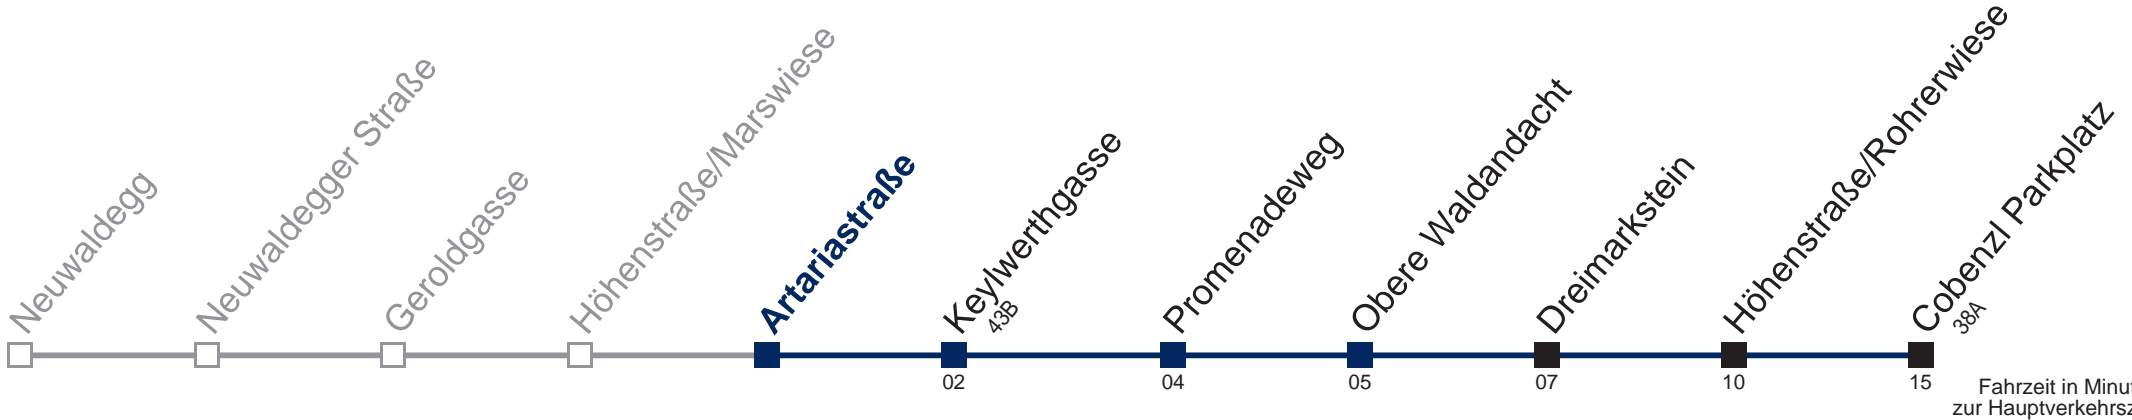

□ bis Obere Waldandacht

Kaufen Sie Ihre Tickets bequem mit der WienMobil-App.
Buy your tickets easily via our WienMobil app.

43A Cobenzl Parkplatz

Montag bis Freitag

5	36	51		
6	06	21	36	51
7	06	21	36	51
8	06	36		
9	06	36		
10	06	36		
11	06	36		
12	06	36		
13	06	36		
14	06	36		
15	06	21	36	51
16	06	21	36	51
17	06	21	36	51
18	06	21	36	51
19	06	21	36	51
20	06	36		
21	06	36		
22	06			