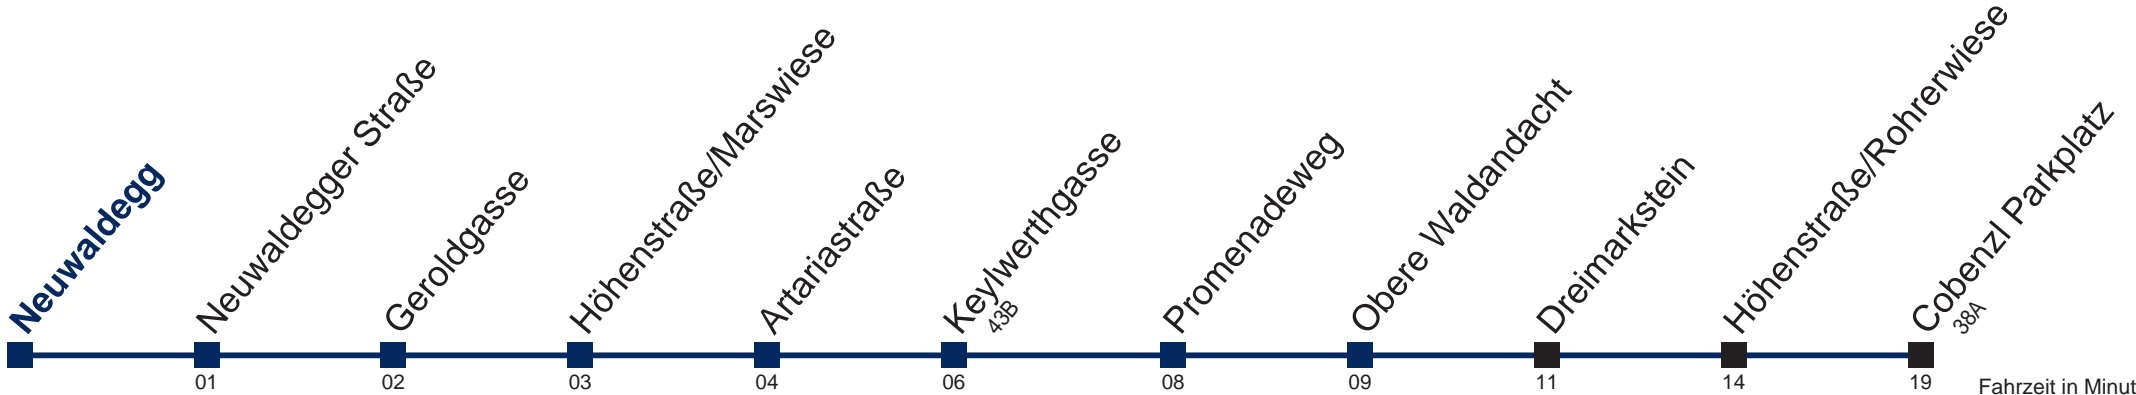

43A Cobenzl Parkplatz

Fahrzeit in Minuten zur Hauptverkehrszeit

Montag bis Freitag

5	32	47		
6	02	17	32	47
7	02	17	32	47
8	02	32		
9	02	32		
10	02	32		
11	02	32		
12	02	32		
13	02	32		
14	02	32		
15	02	17	32	47
16	02	17	32	47
17	02	17	32	47
18	02	17	32	47
19	02	17	32	47
20	02	32		
21	02	32		
22	02			