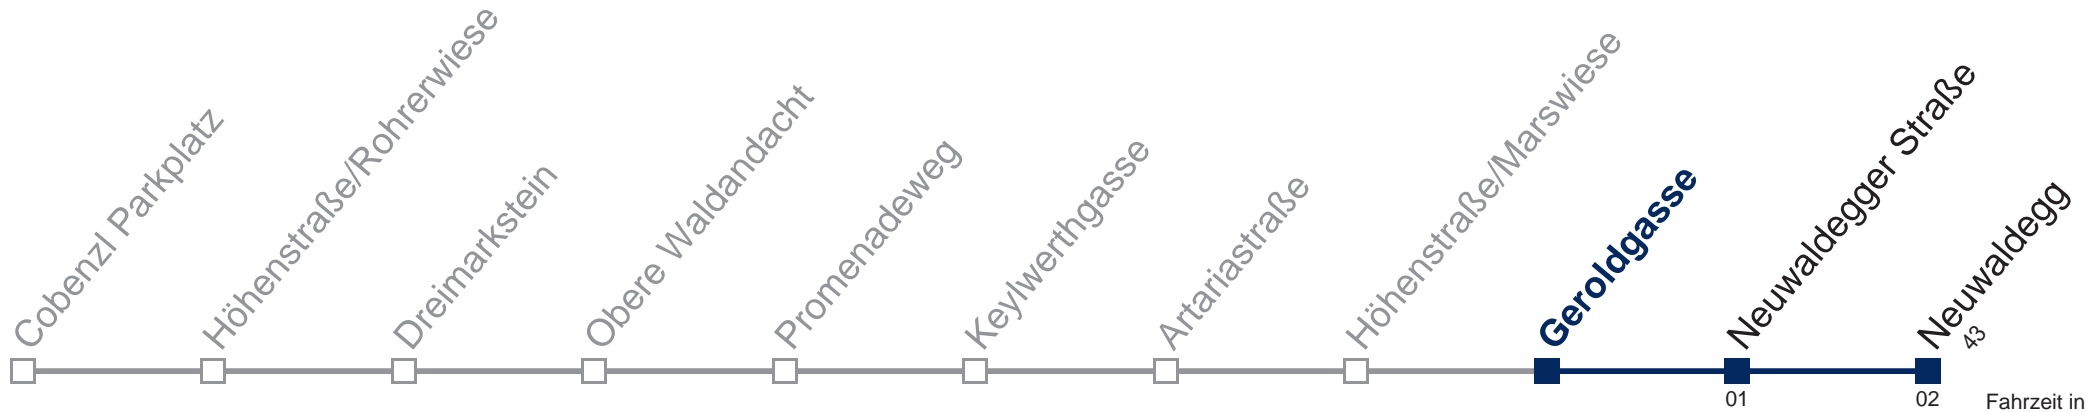

Kaufen Sie Ihre Tickets bequem mit der WienMobil-App.
Buy your tickets easily via our WienMobil app.

43A Neuwaldegg

Fahrzeit in Minuten zur Hauptverkehrszeit

Montag bis Freitag

5	54
6	09 24 39 54
7	09 24 39 54
8	09 24 54
9	24 54
10	24 54
11	24 54
12	24 54
13	24 54
14	24 54
15	24 39 54
16	09 24 39 54
17	09 24 39 54
18	09 24 39 54
19	09 24 39 54
20	09 24 54
21	24 54
22	24