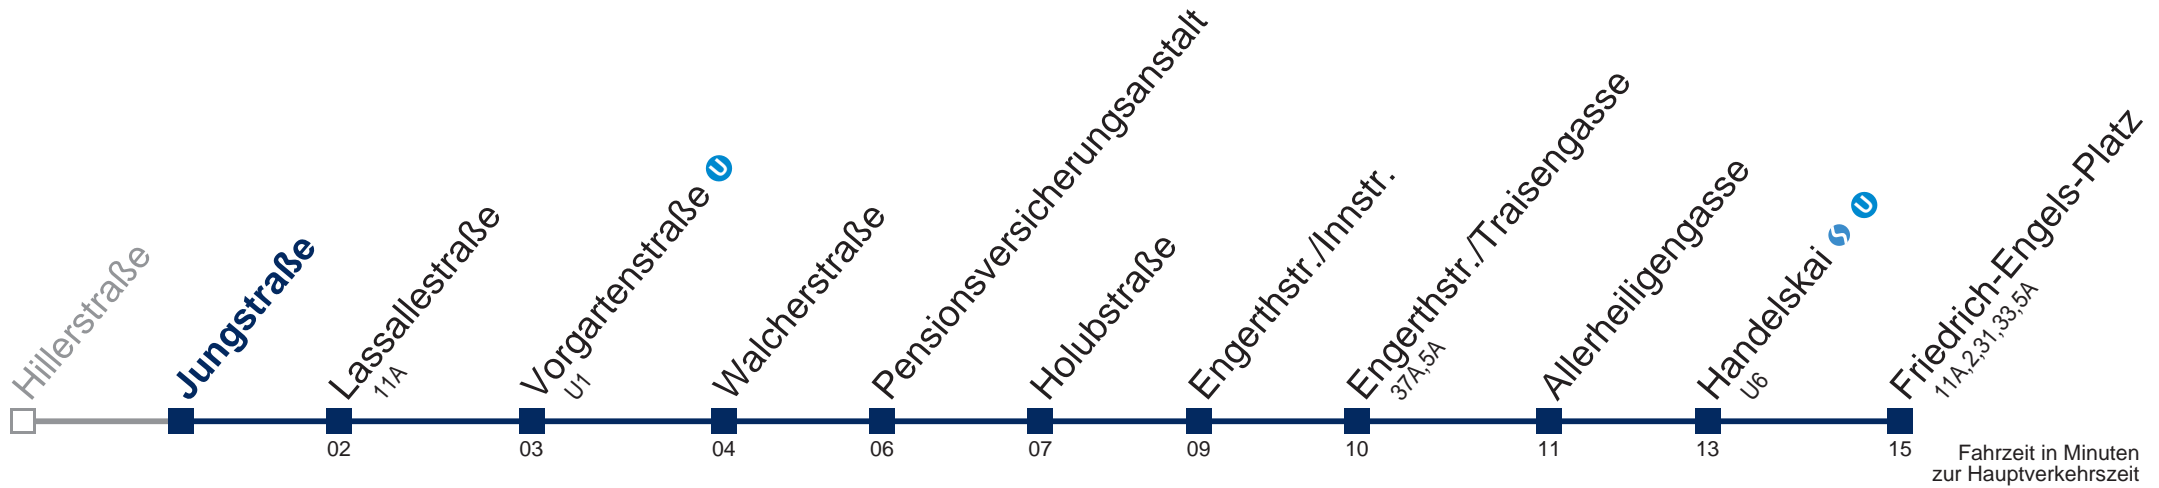

# 11 B Friedrich-Engels-Platz

Fahrzeit in Minuten zur Hauptverkehrszeit