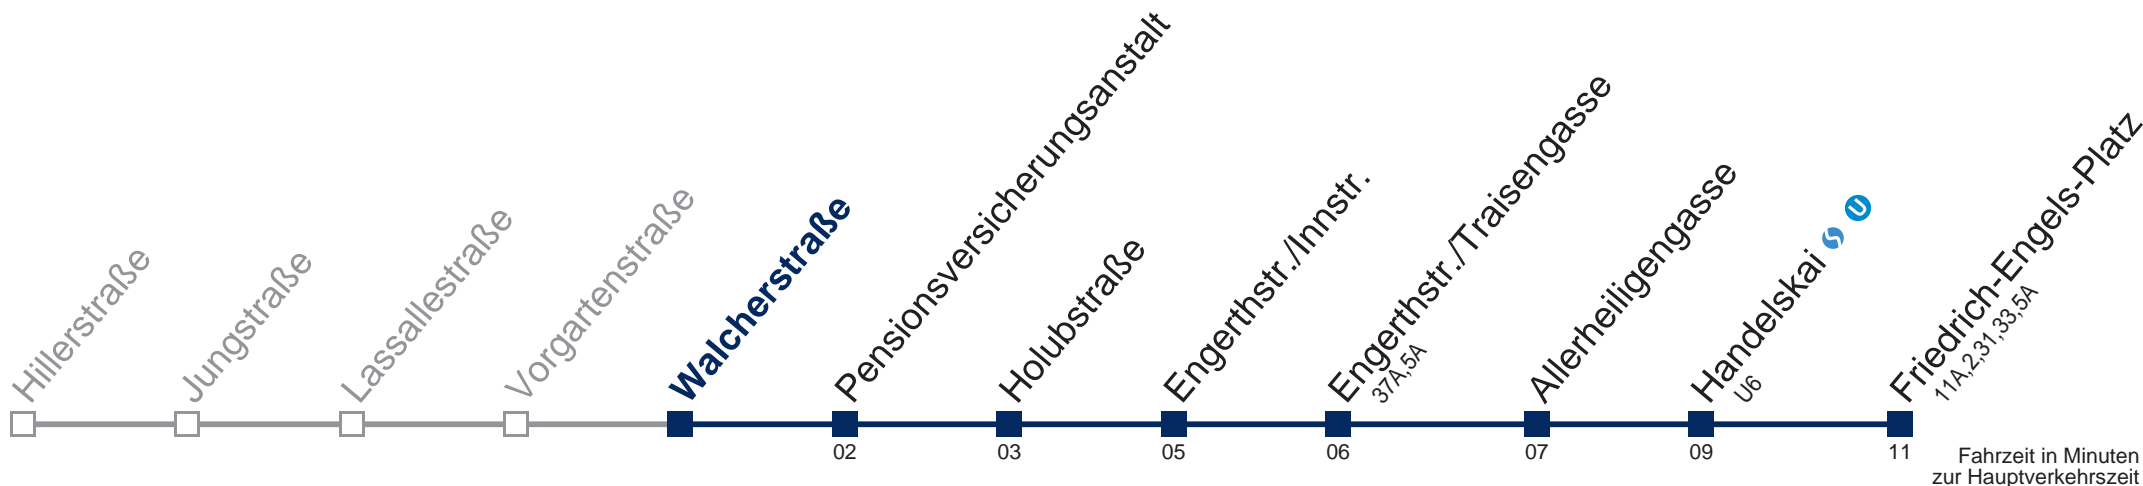

# 11 B Friedrich-Engels-Platz

Fahrzeit in Minuten zur Hauptverkehrszeit