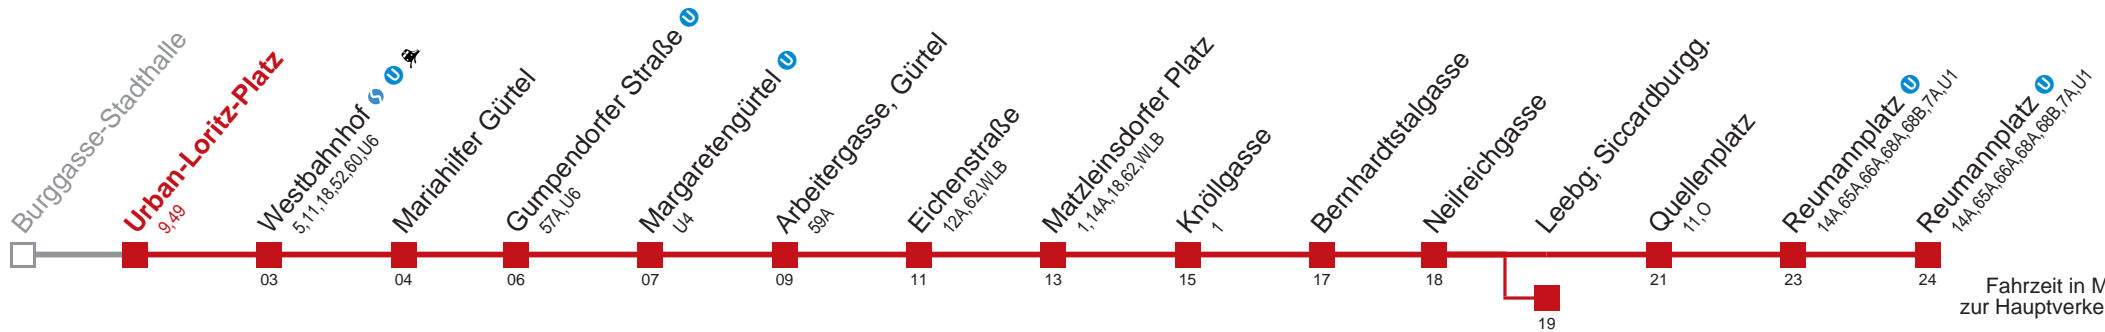

6 Reumannplatz

Montag bis Freitag

5	15	23	31	39	46	52	57												
6	02	-	-	Intervall 5' - 6'	-	-	-	-	-	-	-	-	-	-	-	-	-	-	-
7	-	-	-	-	-	-	-	-	-	-	-	-	-	-	-	-	-	-	-
8	-	-	-	-	-	-	-	-	-	-	-	-	-	-	-	-	-	-	-
9	-	-	-	-	-	-	-	-	-	-	-	-	-	-	-	-	-	-	-
10	-	-	-	-	-	-	-	-	-	-	-	-	-	-	-	-	-	-	-
11	-	-	-	-	-	-	-	-	-	-	-	-	-	-	-	-	-	-	-
12	-	-	-	-	-	-	-	-	-	-	-	-	-	-	-	-	-	-	-
13	-	-	-	-	-	-	-	-	-	-	-	-	-	-	-	-	-	-	-
14	-	-	-	-	-	-	-	-	-	-	-	-	-	-	-	-	-	-	-
15	-	-	-	-	-	-	-	-	-	-	-	-	-	-	-	-	-	-	-
16	-	-	-	-	-	-	-	-	-	-	-	-	-	-	-	-	-	-	-
17	-	-	-	-	-	-	-	-	-	-	-	-	-	-	-	-	-	-	-
18	-	-	-	-	-	-	-	-	-	-	-	-	-	-	-	-	-	-	-
19	-	-	-	-	-	-	-	-	-	-	-	-	-	-	-	-	-	-	53
20	00	08	15	23	30	38	46	56											
21	06	16	26	36	46	56													
22	07	22	29	37	52														
23	07	22	37	52															
0	07	22																	

Samstag

5	15	35	52																
6	07	22	37	52															
7	06	16	26	36	46	56													
8	06	16	26	36	46	56													
9	06	15	23	30	38	45	53	59											
10	05	-	-	Intervall 6'	-	-	-	-	-	-	-	-	-	-	-	-	-	-	-
11	-	-	-	-	-	-	-	-	-	-	-	-	-	-	-	-	-	-	-
12	-	-	-	-	-	-	-	-	-	-	-	-	-	-	-	-	-	-	-
13	-	-	-	-	-	-	-	-	-	-	-	-	-	-	-	-	-	-	-
14	-	-	-	-	-	-	-	-	-	-	-	-	-	-	-	-	-	-	-
15	-	-	-	-	-	-	-	-	-	-	-	-	-	-	-	-	-	-	-
16	-	-	-	-	-	-	-	-	-	-	-	-	-	-	-	-	-	-	-
17	-	-	-	-	-	-	-	-	-	-	-	-	-	-	-	-	-	-	53
18	00	08	15	17	23	30	38	46	56										
19	06	07	16	26	36	46	56												
20	06	16	26	36	46	56													
21	06	16	26	36	46	56													
22	07	22	29	37	52														
23	07	22	37	52															
0	07	22																	

Sonn- und Feiertag

5	15	35	55																
6	15	35	55																
7	15	35	52																
8	07	22	37	52															
9	07	22	37	52															
10	06	16	26	36	46	56													
11	06	16	26	36	46	56													
12	06	15	23	30	38	45	53												
13	00	08	15	23	30	38	45	53											
14	00	08	15	23	30	38	45	53											
15	00	08	15	23	30	38	45	53											
16	00	08	15	23	30	38	45	53											
17	00	08	15	23	30	38	45	53											
18	00	08	15	23	30	38	46	56											
19	06	07	16	26	36	46	56												
20	06	16	26	36	46	56													
21	06	16	26	36	46	56													
22	07	22	29	37	52														
23	07	22	37	52															
0	07	22																	

bis Leebg; Siccardburgg.

Kaufen Sie Ihre Tickets bequem mit der WienMobil-App.
Buy your tickets easily via our WienMobil app.