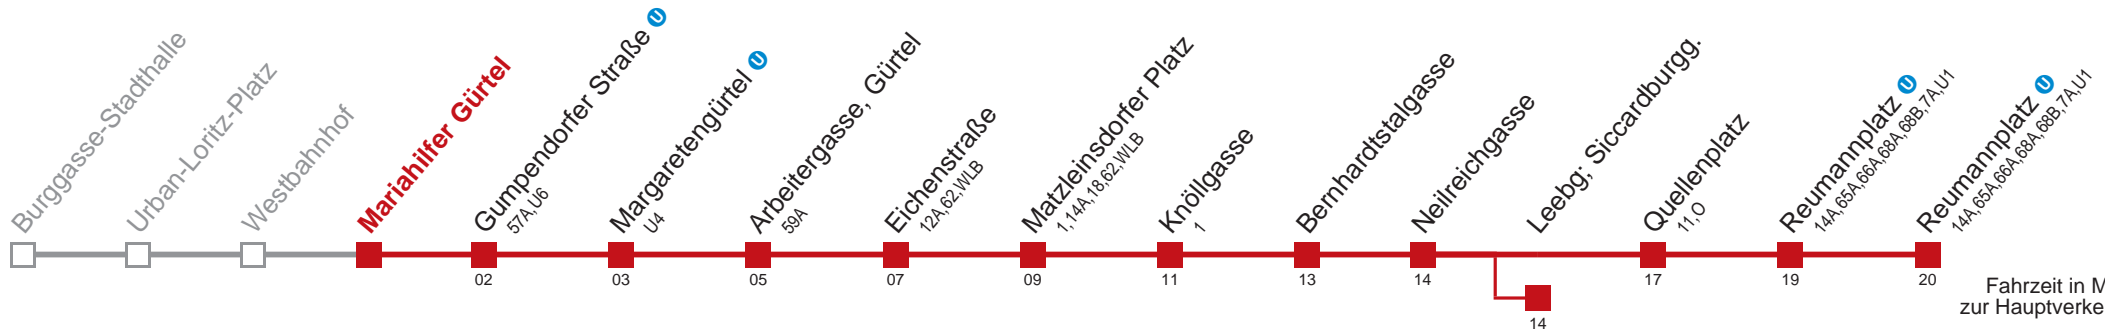

 bis Leebg; Siccardburgg.

Kaufen Sie Ihre Tickets bequem mit der WienMobil-App.
Buy your tickets easily via our WienMobil app.

6 Reumannplatz

Fahrzeit in Minuten zur Hauptverkehrszeit

Montag bis Freitag

5	19	27	35	43	50	56														
6	01	-	-	Intervall 5' - 6'		-	-	-	-	-	-	-	-	-	-	-	-	-	-	-
7	-	-	-	-	-	-	-	-	-	-	-	-	-	-	-	-	-	-	-	-
8	-	-	-	-	-	-	-	-	-	-	-	-	-	-	-	-	-	-	-	-
9	-	-	-	-	-	-	-	-	-	-	-	-	-	-	-	-	-	-	-	-
10	-	-	-	-	-	-	-	-	-	-	-	-	-	-	-	-	-	-	-	-
11	-	-	-	-	-	-	-	-	-	-	-	-	-	-	-	-	-	-	-	-
12	-	-	-	-	-	-	-	-	-	-	-	-	-	-	-	-	-	-	-	-
13	-	-	-	-	-	-	-	-	-	-	-	-	-	-	-	-	-	-	-	-
14	-	-	-	-	-	-	-	-	-	-	-	-	-	-	-	-	-	-	-	-
15	-	-	-	-	-	-	-	-	-	-	-	-	-	-	-	-	-	-	-	-
16	-	-	-	-	-	-	-	-	-	-	-	-	-	-	-	-	-	-	-	-
17	-	-	-	-	-	-	-	-	-	-	-	-	-	-	-	-	-	-	-	-
18	-	-	-	-	-	-	-	-	-	-	-	-	-	-	-	-	-	-	-	-
19	-	-	-	-	-	-	-	-	-	-	-	-	-	-	-	-	-	-	-	57
20	05	12	20	27	35	42	50													
21	00	10	20	30	40	50														
22	00	11	26	34	41	56														
23	11	26	41	56																
0	11	26																		