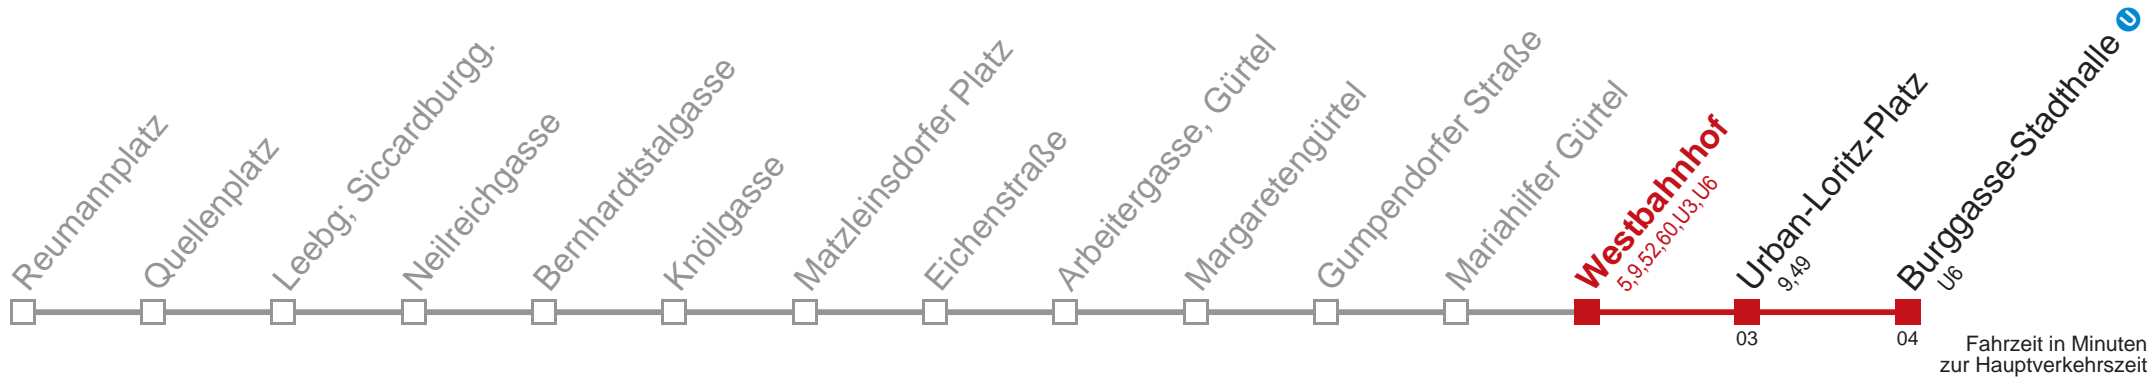

6 Burggasse-Stadthalle

Montag bis Freitag

5	06	14	20	26	34	41	45	49	56
6	00	-	-	Intervall 3' - 6'		-	-	-	-
7	-	-	-	-	-	-	-	-	-
8	-	-	-	-	-	-	-	-	-
9	-	-	-	-	-	-	-	-	-
10	-	-	-	-	-	-	-	-	-
11	-	-	-	-	-	-	-	-	-
12	-	-	-	-	-	-	-	-	-
13	-	-	-	-	-	-	-	-	-
14	-	-	-	-	-	-	-	-	-
15	-	-	-	-	-	-	-	-	-
16	-	-	-	-	-	-	-	-	-
17	-	-	-	-	-	-	-	-	-
18	-	-	-	-	-	-	-	-	-
19	-	-	-	16	22	28	35	42	50 57
20	04	11	21	31	41	51	-	-	-
21	01	11	21	31	41	51	-	-	-
22	01	11	25	40	55	-	-	-	-
23	10	25	40	55	-	-	-	-	-
0	10	-	-	-	-	-	-	-	-

Samstag

5	06	25	40	55	-	-	-	-	-
6	10	25	40	55	-	-	-	-	-
7	03	10	21	31	41	51	-	-	-
8	01	11	21	31	41	51	-	-	-
9	01	10	17	25	32	40	47	51	55
10	02	10	17	-	-	-	-	-	-
11	-	-	-	Intervall 6'		-	-	-	-
12	-	-	-	-	-	-	-	-	-
13	-	-	-	-	-	-	-	-	-
14	-	-	-	-	-	-	-	-	-
15	-	-	-	-	-	-	-	-	-
16	-	-	-	-	-	-	-	-	-
17	-	-	-	-	-	-	-	-	-
18	-	-	-	-	17	25	32	40	47 55
19	02	11	21	31	41	51	-	-	-
20	01	11	21	31	41	51	-	-	-
21	01	11	21	31	41	51	-	-	-
22	01	11	25	40	55	-	-	-	-
23	10	25	40	55	-	-	-	-	-
0	10	-	-	-	-	-	-	-	-

Sonn- und Feiertag

5	06	25	40	-	-	-	-	-	-
6	00	20	40	-	-	-	-	-	-
7	00	20	40	55	-	-	-	-	-
8	10	25	40	55	-	-	-	-	-
9	10	25	40	51	-	-	-	-	-
10	01	11	21	31	41	51	-	-	-
11	01	11	21	31	41	51	-	-	-
12	01	10	17	25	32	40	47	55	-
13	02	10	17	25	32	40	47	55	-
14	02	10	17	25	32	40	47	55	-
15	02	10	17	25	32	40	47	55	-
16	02	10	17	25	32	40	47	55	-
17	02	10	17	25	32	40	47	55	-
18	02	10	17	25	32	40	47	55	-
19	02	11	21	31	41	51	-	-	-
20	01	11	21	31	41	51	-	-	-
21	01	11	21	31	41	51	-	-	-
22	01	11	25	40	55	-	-	-	-
23	10	25	40	55	-	-	-	-	-
0	10	-	-	-	-	-	-	-	-

Kaufen Sie Ihre Tickets bequem mit der WienMobil-App.
Buy your tickets easily via our WienMobil app.