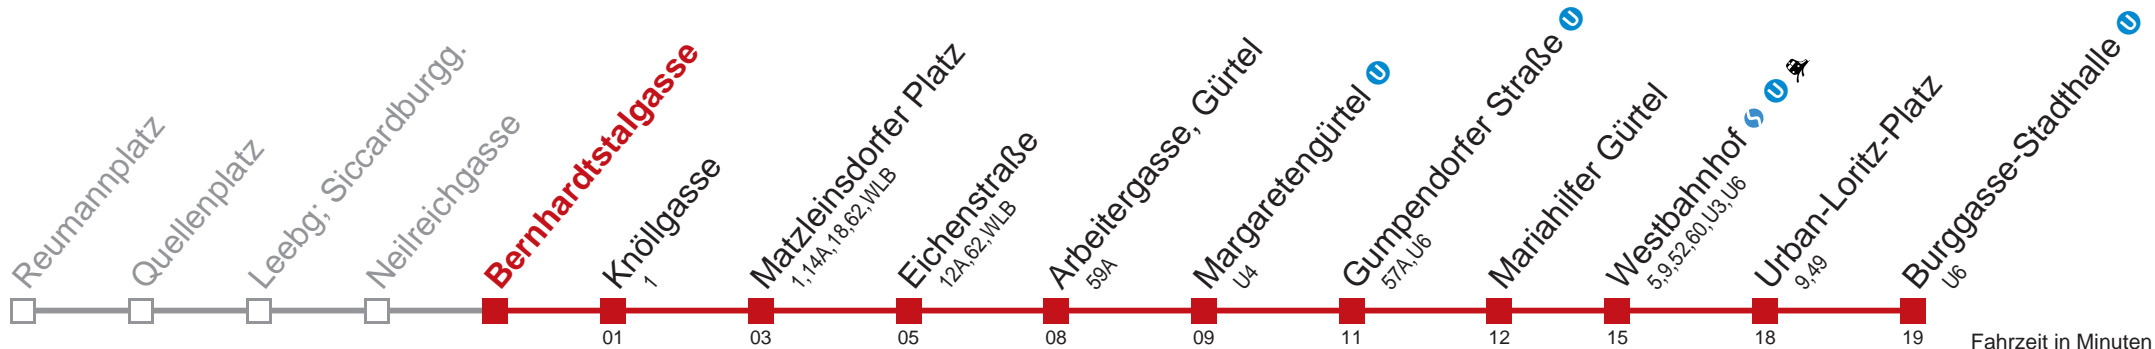

Samstag

4	49
5	
6	46
7	
8	
9	33

Sonn- und Feiertag

4	49
5	
6	
7	
8	
9	

Kaufen Sie Ihre Tickets bequem mit der WienMobil-App.
Buy your tickets easily via our WienMobil app.

6 Burggasse-Stadthalle

Fahrzeit in Minuten zur Hauptverkehrszeit