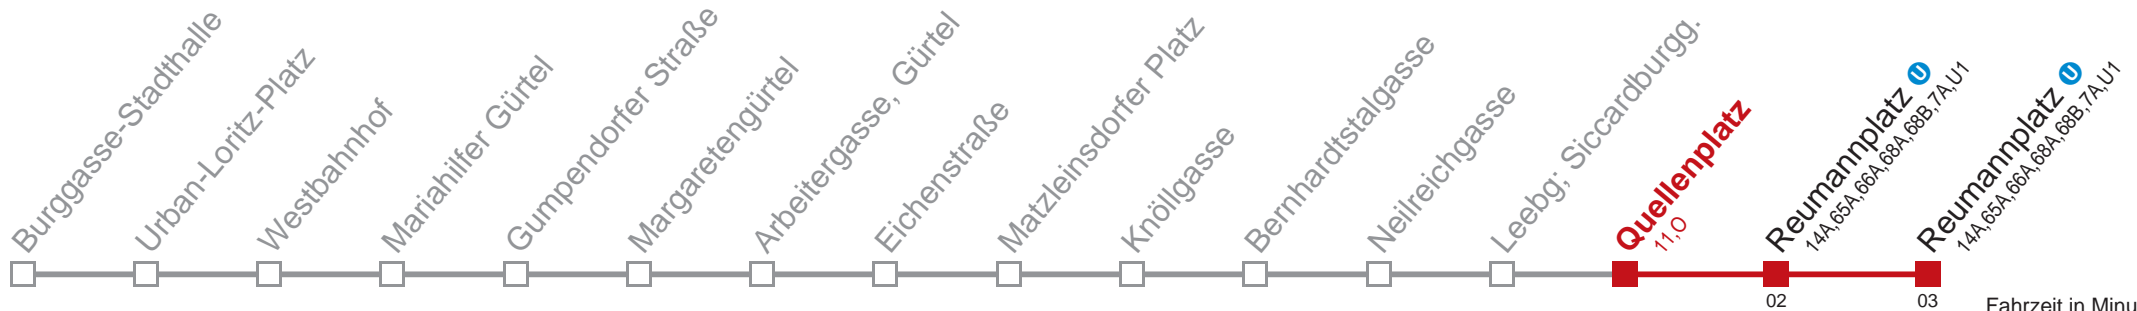

4	56
5	04 11 19 26 37 53
6	
7	
8	
9	
10	
11	
12	51
13	21

Samstag

4	56
5	11 22
6	48
7	
8	39 59
9	29
10	00
11	
12	
13	

Sonn- und Feiertag

4	56
5	11
6	
7	23
8	
9	18 48
10	
11	39
12	09
13	

Kaufen Sie Ihre Tickets bequem mit der WienMobil-App.
Buy your tickets easily via our WienMobil app.

6 Reumannplatz

Fahrzeit in Minuten zur Hauptverkehrszeit

Montag bis Freitag

4	58
5	06 14 21 29 36 40 44 52 56
6	00 07 - - - - - - - -
7	- - - Intervall 3' - 6' - - - -
8	- - - - - - - - - -
9	- - - - - - - - - -
10	- - - - - - - - - -
11	- - - - - - - - - -
12	- - - - - - - - - -
13	- - - - - - - - - -
14	- - - - - - - - - -
15	- - - - - - - - - -
16	- - - - - - - - - -
17	- - - - - - - - - -
18	- - - - - - - - - -
19	- - - - - - - - - -
20	- - - 14 21 29 36 44 51 59
21	07 17 27 37 47 57
22	07 17 28 43 50 58
23	13 28 43 58
0	13 28 43