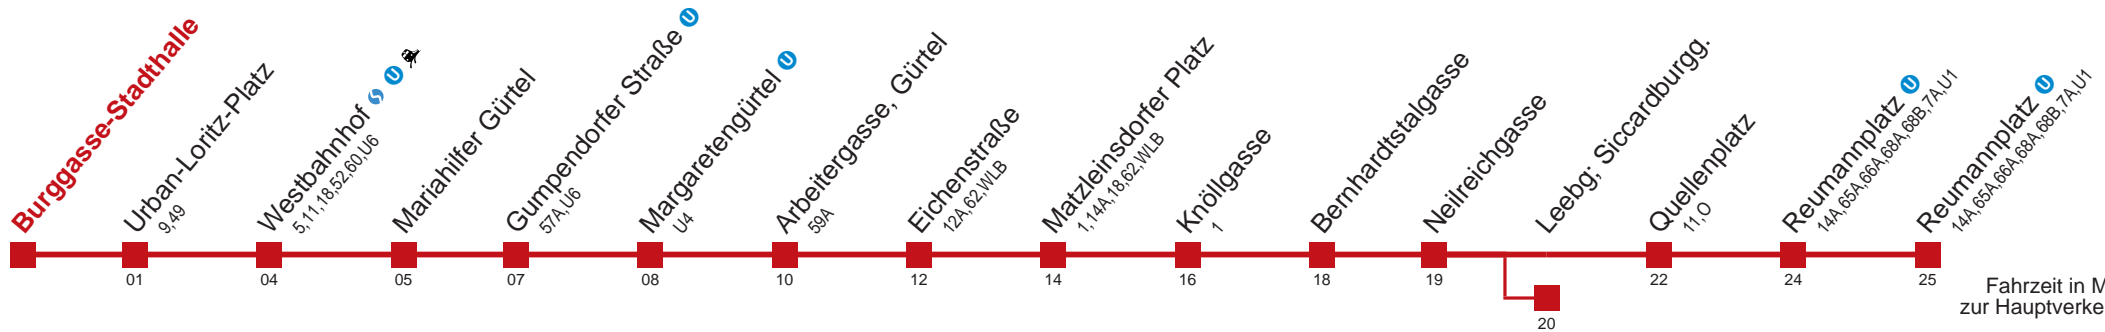

6 Reumannplatz

Fahrzeit in Minuten zur Hauptverkehrszeit

Montag bis Freitag

5	14	22	30	38	45	51	56		
6	01	-	-	Intervall 5' - 6'		-	-	-	-
7	-	-	-	-	-	-	-	-	-
8	-	-	-	-	-	-	-	-	-
9	-	-	-	-	-	-	-	-	-
10	-	-	-	-	-	-	-	-	-
11	-	-	-	-	-	-	-	-	-
12	-	-	-	-	-	-	-	-	-
13	-	-	-	-	-	-	-	-	-
14	-	-	-	-	-	-	-	-	-
15	-	-	-	-	-	-	-	-	-
16	-	-	-	-	-	-	-	-	-
17	-	-	-	-	-	-	-	-	-
18	-	-	-	-	-	-	-	-	-
19	-	-	-	-	-	-	-	52	59
20	07	14	22	29	37	45	55		
21	05	15	25	35	45	55			
22	06	21	28	36	51				
23	06	21	36	51					
0	06	21							