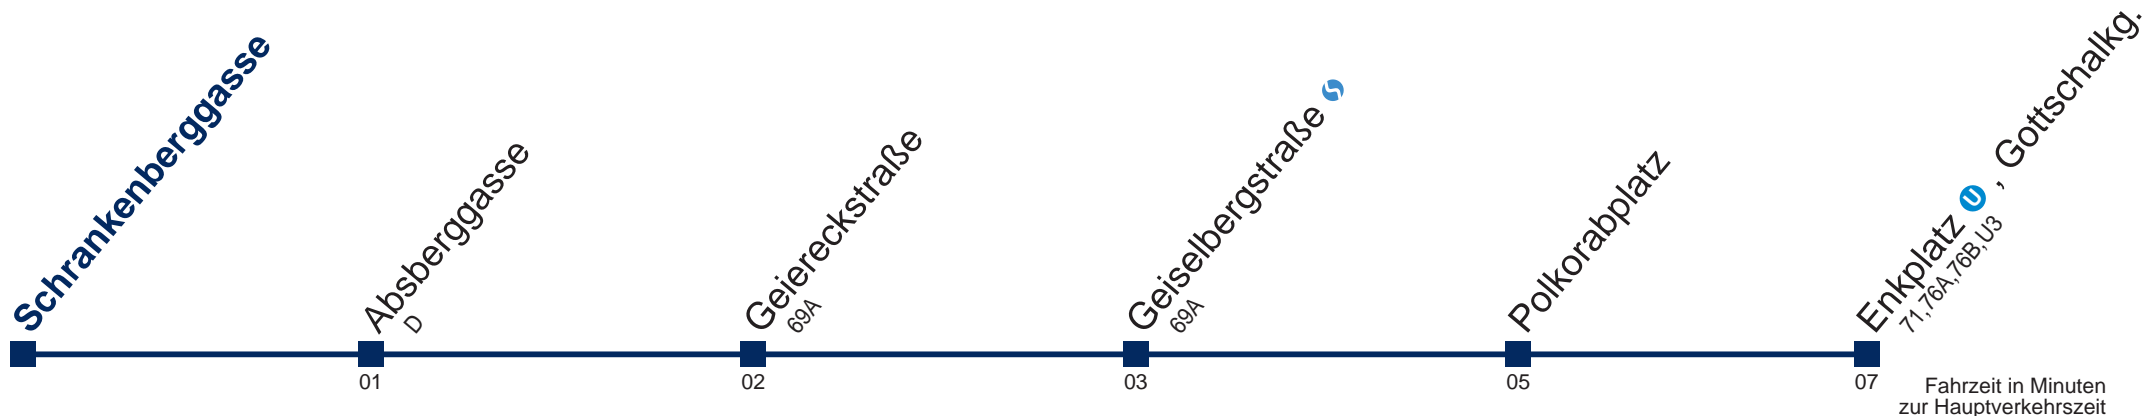

# 11 E Enkplatz , Gottschalkg.

Fahrzeit in Minuten zur Hauptverkehrszeit